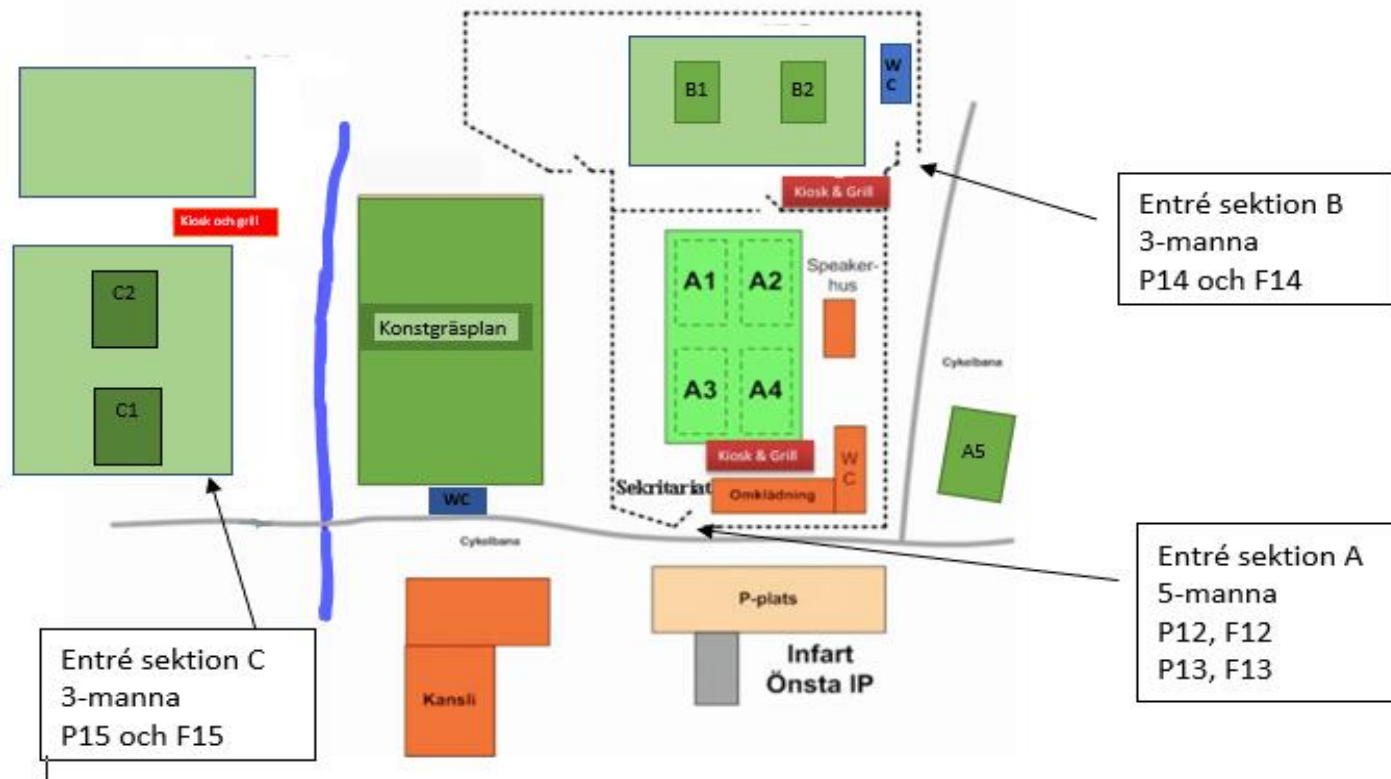

-2021-

KIDS

BRAND STORE

Spelschema A-Plan F12+F13

Match nr: <u>A1</u>				Match nr: <u>A2</u>		
08:30	A1:1	F12-Romfartuna	F-12 GIF Vit	A2:1	F-12 Tillberga IK	F-12 VSK
09:10	A1:2	F-12 Irsta IF	F-12 GIF Blå	A2:2		
09:50	A1:3	F12-Romfartuna	F-12 Tillberga IK	A2:3	F13 SKILJEBO Gul	F13 GIF Vit
10:30	A1:4	F-12 VSK	F-12 GIF Blå	A2:4	F-12 GIF Vit	F-12 Irsta IF
11:10	A1:5	F13 SKILJEBO Vit	F13 VSK	A2:5	F13 SKILJEBO Svart	F13 Tillberga IK
11:50	A1:6	F12-Romfartuna	F-12 GIF Blå	A2:6	F-12 GIF Vit	F-12 VSK
12:30	A1:7	F13 SKILJEBO Svart	F13 IRSTA IF Grön	A2:7	F13 GIF Vit	F13 VSK
12:50	Paus					

Match nr: <u>A3</u>				Match nr: <u>A4</u>		
08:30	A3:1	F13 GIF Vit	F13 IRSTA IF Vit	A4:1	F13 SKILJEBO Svart	F13 GIF Blå
09:10	A3:2	F13 SKILJEBO Vit	F13 Tillberga IK	A4:2		
09:50	A3:3	F13 GIF Röd	F13 IRSTA IF Vit	A4:3	F13 GIF Blå	F13 IRSTA IF Grön
10:30	A3:4			A4:4		
11:10	A3:5	F13 SKILJEBO Gul	F13 IRSTA IF Vit	A4:5	F13 GIF Röd	F13 IRSTA IF Grön
11:50	A3:6	F-12 Tillberga IK	F-12 Irsta IF	A4:6		
12:30	A3:7	F13 SKILJEBO Vit	F13 GIF Röd	A4:7	F13 GIF Blå	F13 Tillberga IK
12:50	Paus					

Match nr: <u>A5 Plan vid grusparkering</u>			
08:30	A5:1	F13 SKILJEBO Gul	F13 VSK
09:10	A5:2		
09:50	A5:3		
10:30	A5:4		
11:10	A5:5		
11:50	A5:6		
12:30	A5:7		
12:50	Paus		

Spelschema A-Plan P12+P13

A1**A2**