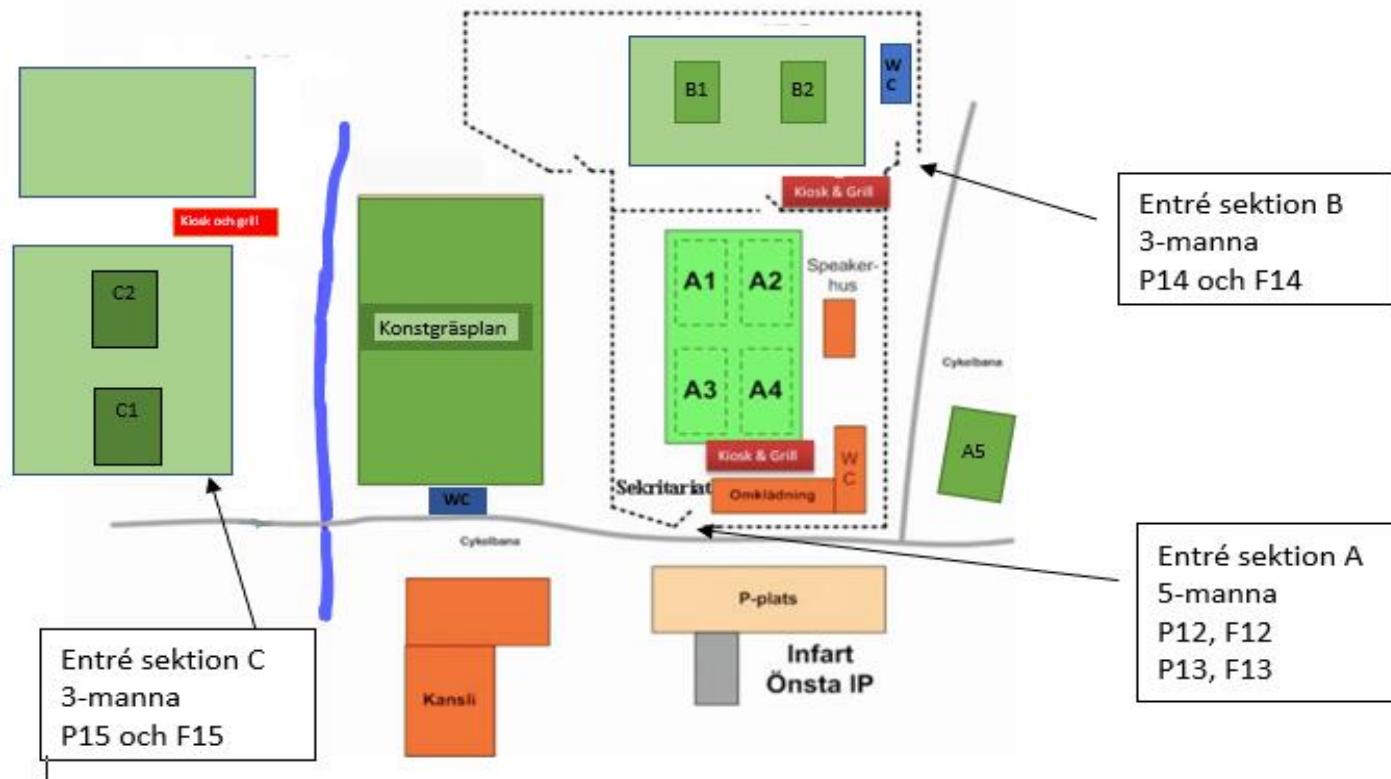

Spelschema B-Plan F14+P14