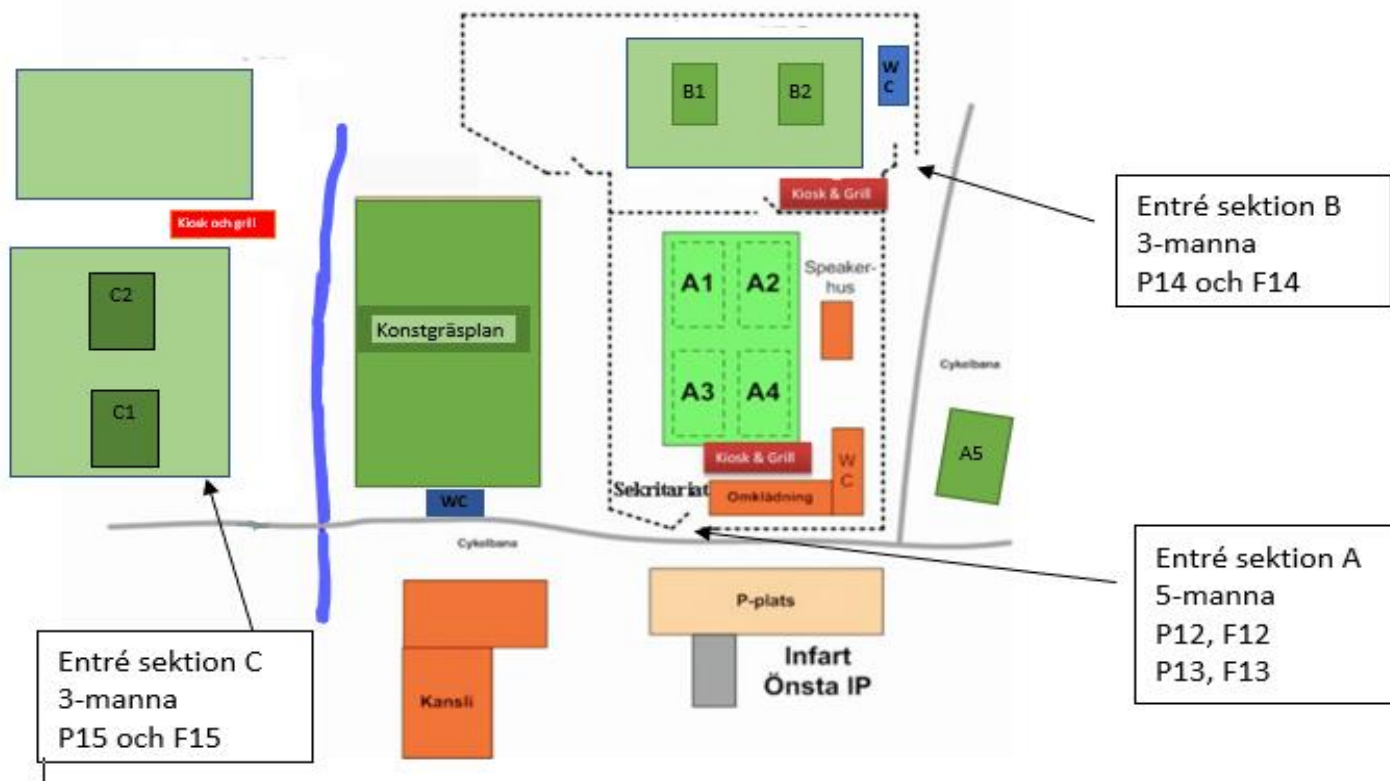

-2021-

KIDS

BRAND STORE

Spelschema A-Plan F12+F13

Match nr: <u>A1</u>				Match nr: <u>A2</u>		
08:30	A1:1	F12-Romfartuna	F-12 GIF Vit	A2:1	F-12 Tillberga IK	F-12 VSK
09:10	A1:2	F-12 Irsta IF	F-12 GIF Blå	A2:2		
09:50	A1:3	F12-Romfartuna	F-12 Tillberga IK	A2:3	F13 SKILJEBO Gul	F13 GIF Vit
10:30	A1:4	F-12 VSK	F-12 GIF Blå	A2:4	F-12 GIF Vit	F-12 Irsta IF
11:10	A1:5	F13 SKILJEBO Vit	F13 VSK	A2:5	F13 SKILJEBO Svart	F13 Tillberga IK
11:50	A1:6	F12-Romfartuna	F-12 GIF Blå	A2:6	F-12 GIF Vit	F-12 VSK
12:30	A1:7	F13 SKILJEBO Svart	F13 IRSTA IF Grön	A2:7	F13 GIF Vit	F13 VSK
12:50	Paus					

Match nr: <u>A3</u>				Match nr: <u>A4</u>		
08:30	A3:1	F13 GIF Vit	F13 IRSTA IF Vit	A4:1	F13 SKILJEBO Svart	F13 GIF Blå
09:10	A3:2	F13 SKILJEBO Vit	F13 Tillberga IK	A4:2		
09:50	A3:3	F13 GIF Röd	F13 IRSTA IF Vit	A4:3	F13 GIF Blå	F13 IRSTA IF Grön
10:30	A3:4			A4:4		
11:10	A3:5	F13 SKILJEBO Gul	F13 IRSTA IF Vit	A4:5	F13 GIF Röd	F13 IRSTA IF Grön
11:50	A3:6	F-12 Tillberga IK	F-12 Irsta IF	A4:6		
12:30	A3:7	F13 SKILJEBO Vit	F13 GIF Röd	A4:7	F13 GIF Blå	F13 Tillberga IK
12:50	Paus					

Match nr: <u>A5 Plan vid grusparkering</u>			
08:30	A5:1	F13 SKILJEBO Gul	F13 VSK
09:10	A5:2		
09:50	A5:3		
10:30	A5:4		
11:10	A5:5		
11:50	A5:6		
12:30	A5:7		
12:50	Paus		

Spelschema A-Plan P12+P13

A1**A2**