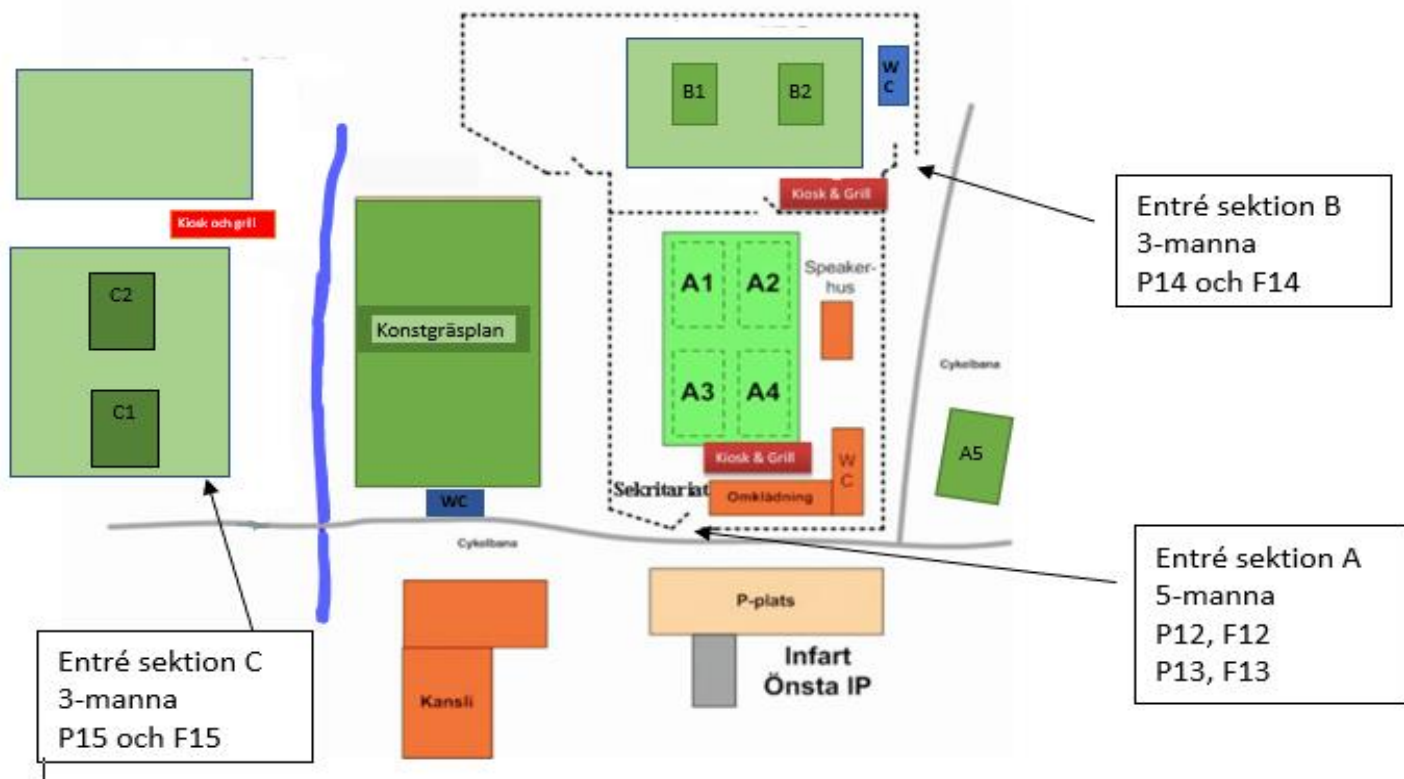

Spelschema C-Plan F15+P15