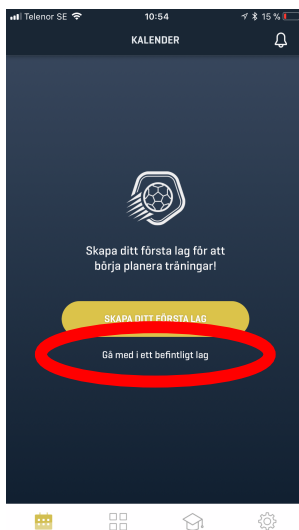

Så går du med i ditt Vejby IF-lag i Supercoach:

OM DU **INTE** HAR LADDAT NER SUPERCOACH OCH SKAPAT ETT KONTO, BÖRJA HÄR:

1. Ladda ner Supercoach Soccer från App Store eller Google Play.
2. Klicka på "Gå med i befintligt lag".
3. Skapa ett konto. OBS! Det kostar ingenting för ledare i Vejby IF!
4. Fyll i koden du har fått i detta mail

OM DU REDAN HAR LADDAT NER SUPERCOACH OCH SKAPAT ETT KONTO, BÖRJA HÄR:

1. Öppna upp Supercoach
2. Klicka på inställningar (Kugghjulet längst ner till höger)
3. Klicka på "Gå med i befintligt lag"
4. Fyll i koden du fått i detta mail
5. Klicka på "Gå med"