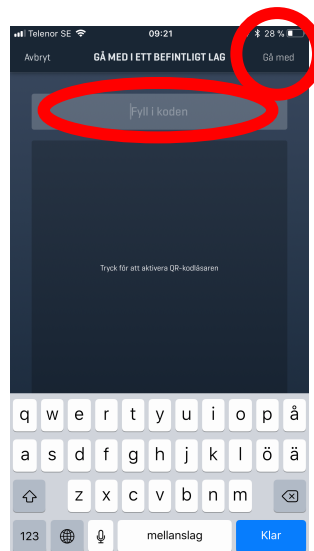

Så går du med i ditt Vejby IF-lag i Supercoach:

OM DU **INTE** HAR LADDAT NER SUPERCOACH OCH SKAPAT ETT KONTO, BÖRJA HÄR:

1. Ladda ner Supercoach Soccer från App Store eller Google Play.
2. Klicka på "Gå med i befintligt lag".
3. Skapa ett konto. OBS! Det kostar ingenting för ledare i Vejby IF!
4. Fyll i koden du har fått i detta mail

OM DU REDAN HAR LADDAT NER SUPERCOACH OCH SKAPAT ETT KONTO, BÖRJA HÄR:

1. Öppna upp Supercoach
2. Klicka på inställningar (Kugghjulet längst ner till höger)
3. Klicka på "Gå med i befintligt lag"
4. Fyll i koden du fått i detta mail
5. Klicka på "Gå med"