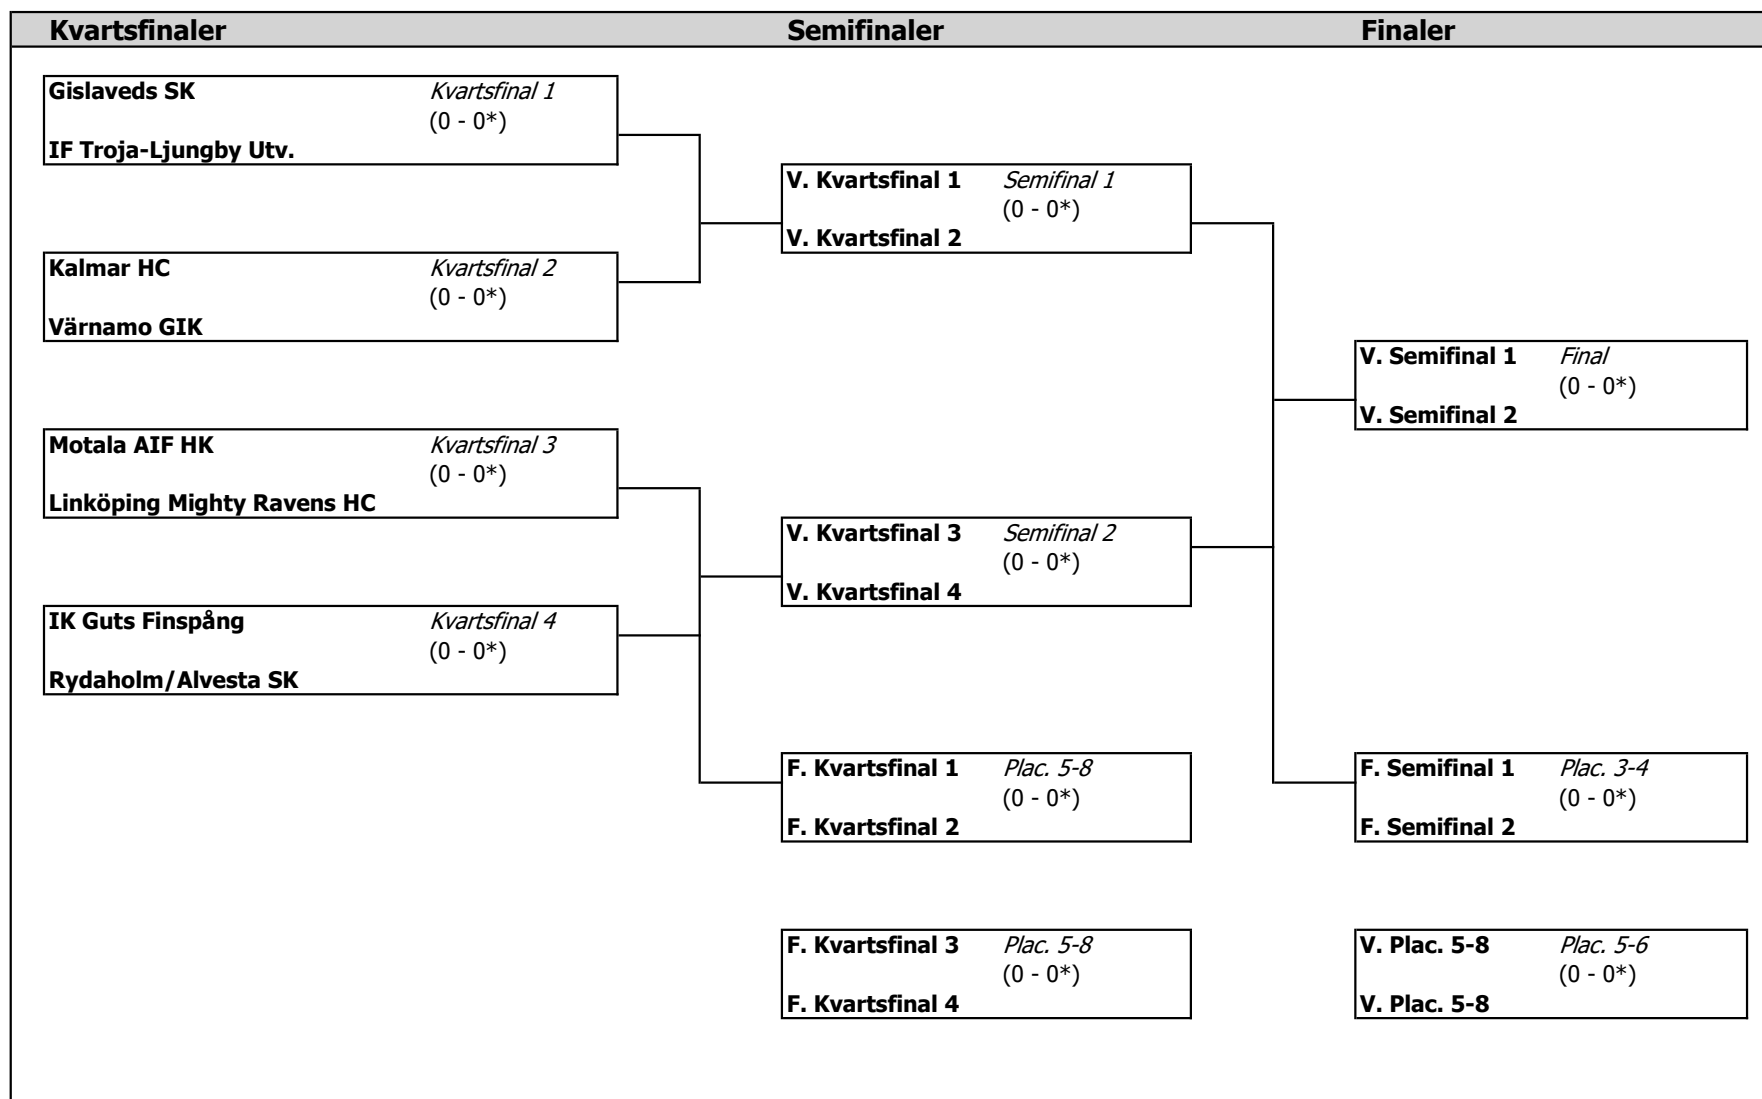

Smålands Ishockeyförbund

Cupöversikt Milton Cup / Milton Cup [14950] - 2023-24

F. Plac. 5-8	<i>Plac. 7-8</i>
F. Plac. 5-8	(0 - 0*)

* Matchserie

() Pågående match/matchserie