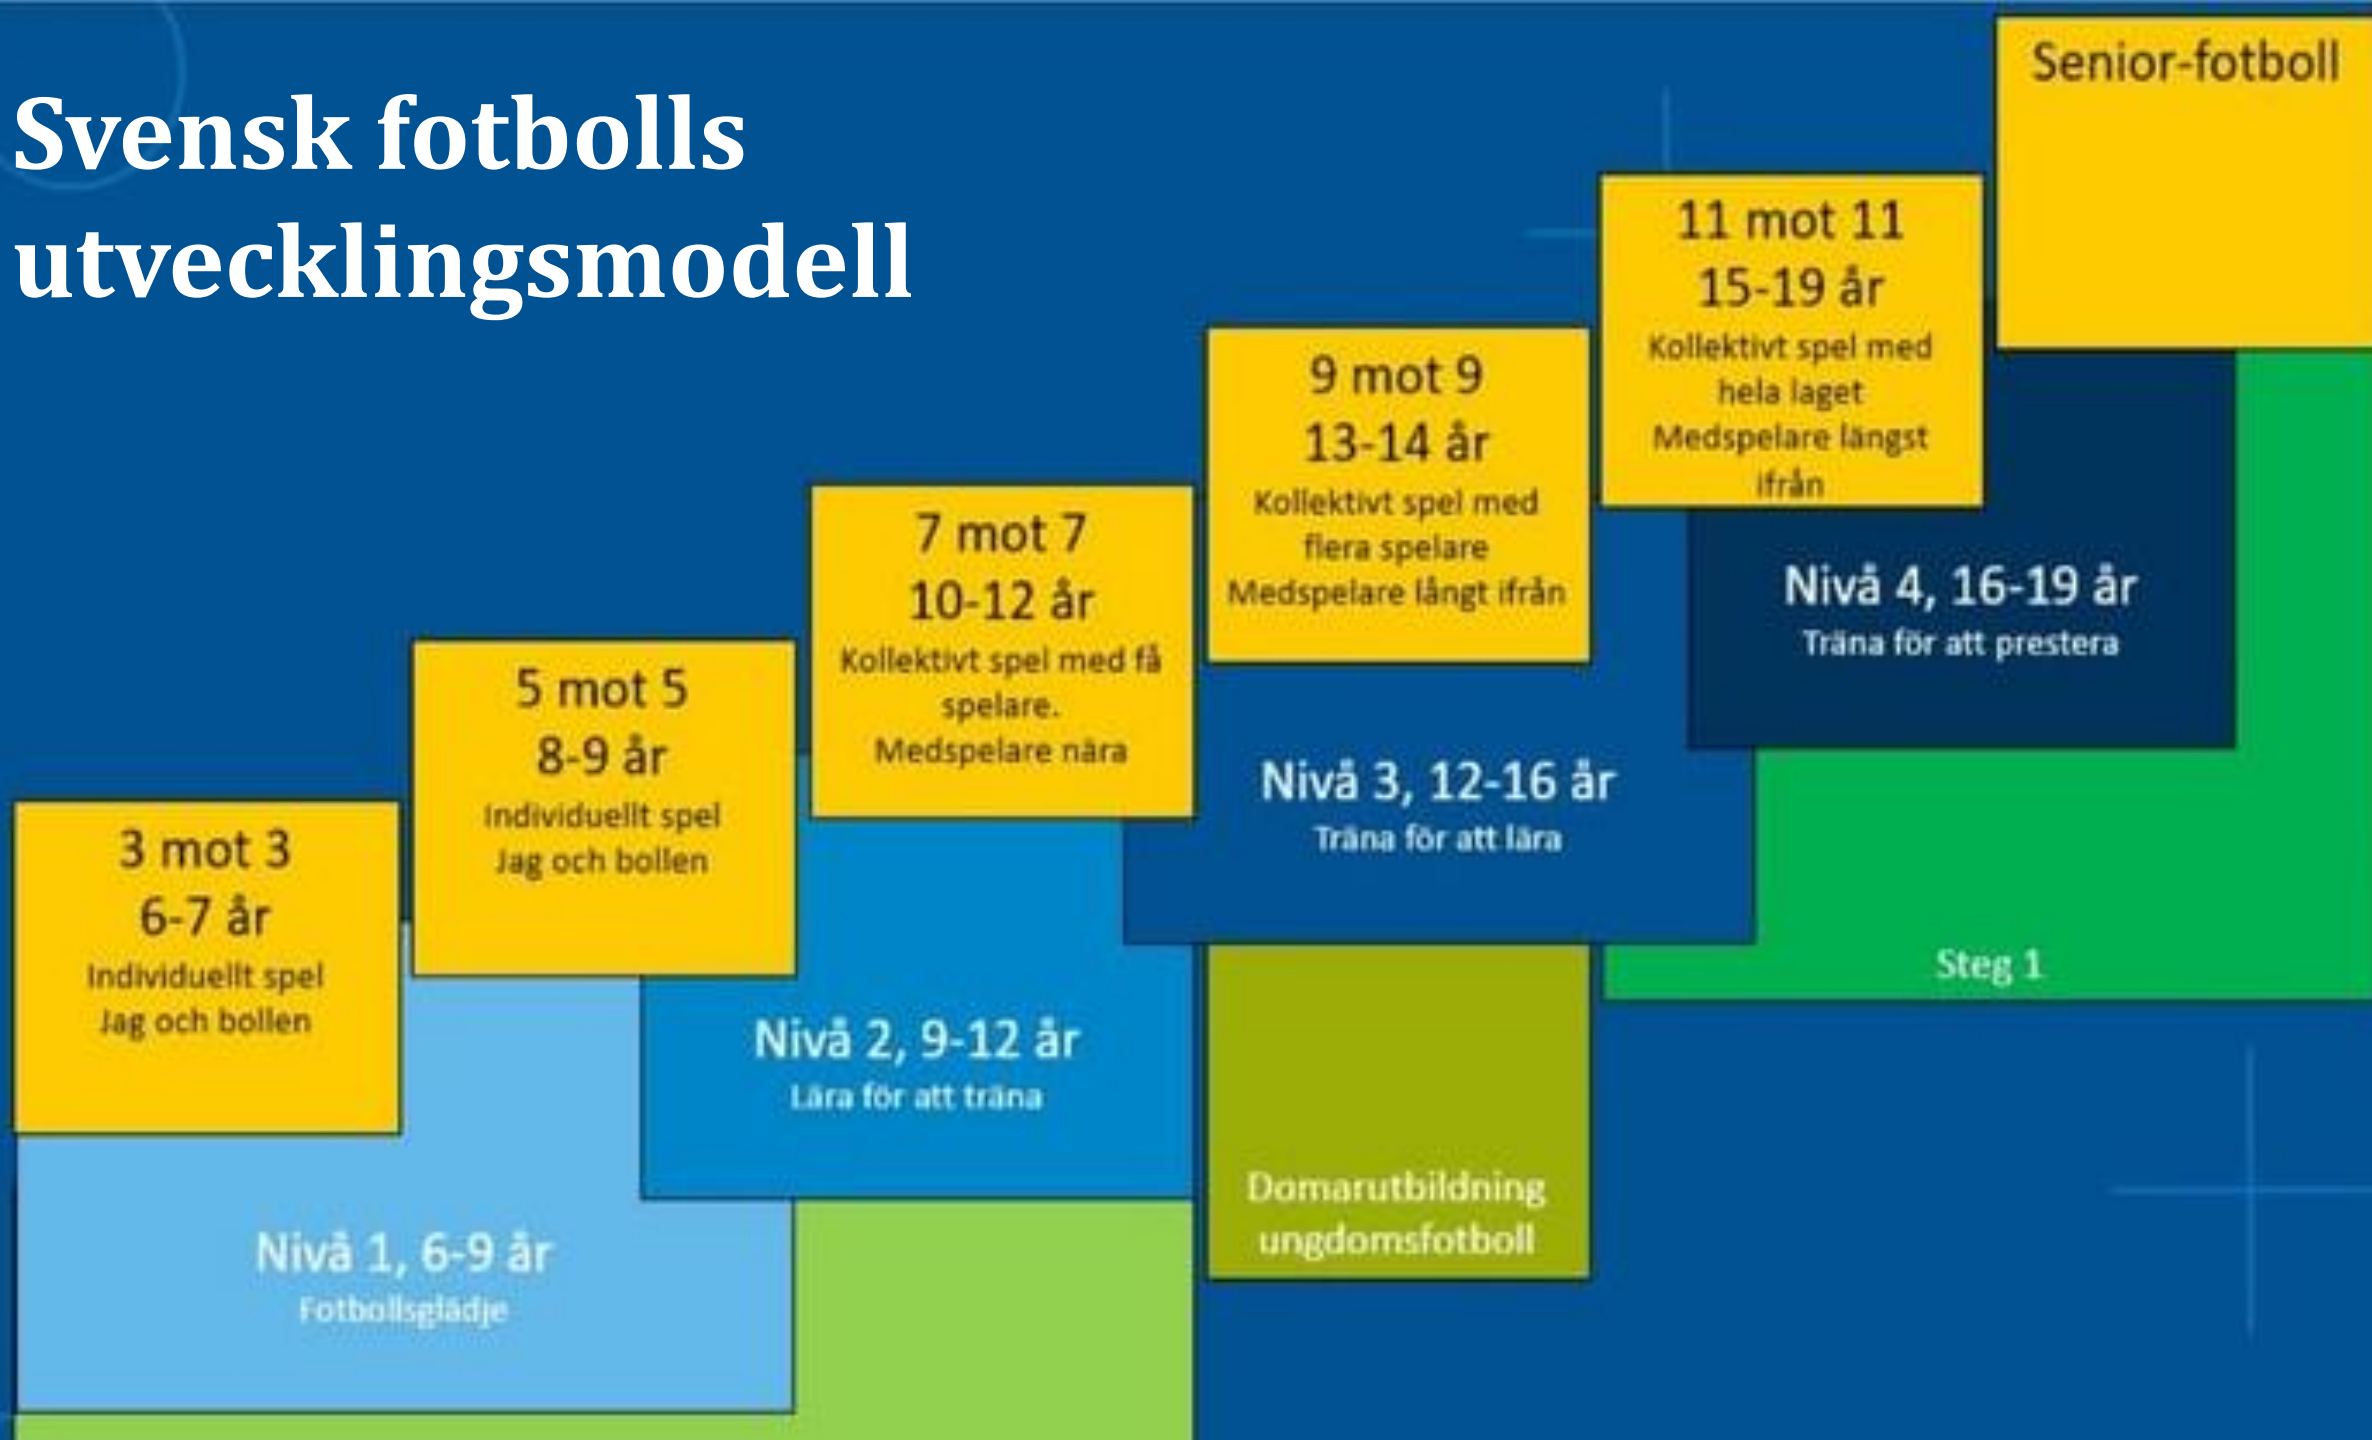

Ny definition av vinnare

Ansträngning

Lärande

Misstag

Era förväntningar...?

Våra förväntningar...?

Svensk fotbolls utvecklingsmodell

An aerial photograph of a green soccer field with white markings. Several players in red and white uniforms are scattered across the field. The text "Vårt uppdrag" is overlaid in large white letters.