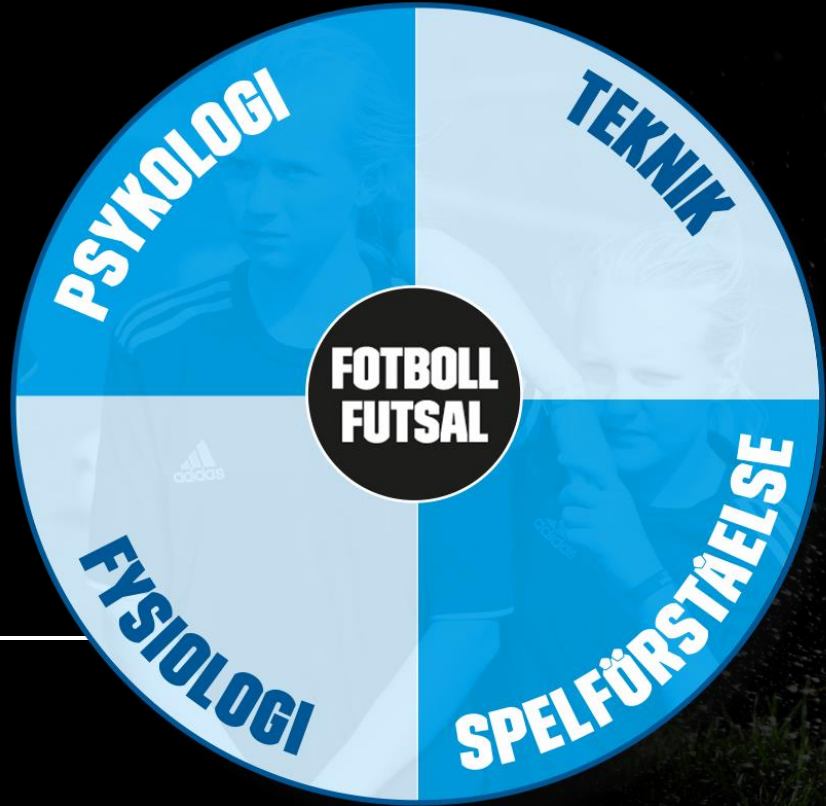

Spelyta 1

Utgångsyta

Träningstider – Valbo Sportcentrum

Samlingstid: 17.00 – Varför då?

Måndagar: 17.15 – 18.30

Onsdagar: 17.15 – 18.45

Torsdagar: 17.15 – 18.45

Matchdagar: