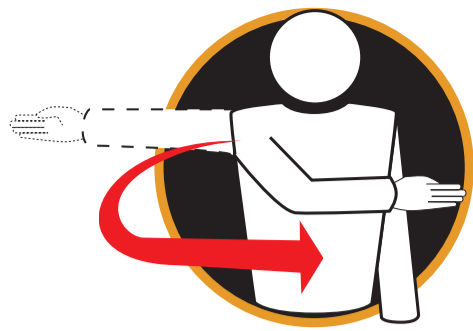

# Domartecken

Serve, som sätter igång spelet

Vinnare av bollduell tillika det lag som ska serva nästa gång

Sidbyte. Efter set och efter halva avgörande set.

Time-out (30 sekunder)

Slut på match eller set

Fel i rotationsordningen, fel servare

Bollen inne

Bollen studsar två gånger

Bollen ute

Spelare håller fast bollen

Dubbelslag av spelare

Fyra slag av laget

Spelare berör nätet

Bollen berörs felaktigt på motståndarnas planhalva