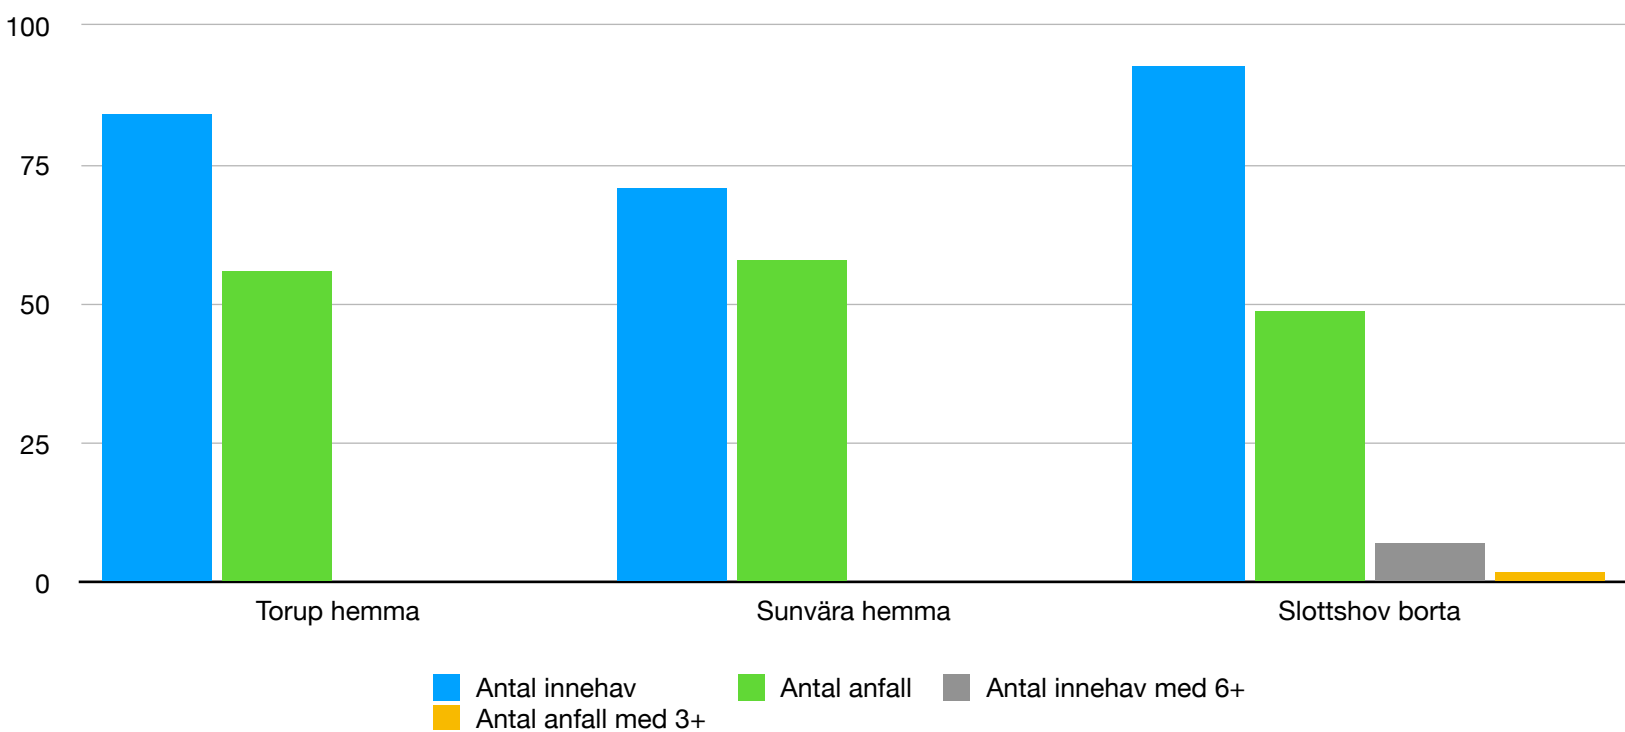

Tabell antal

Antal innehav / anfall

	Antal innehav	Antal anfall	Antal innehav med 6+	Antal anfall med 3+
<b>Torup hemma</b>	84	56		
<b>Sunvära hemma</b>	71	58		
<b>Slottshov borta</b>	93	49	7	2

## Tabell längd

## Längd

	Längsta innehav	Snitt innehav	Längsta anfall	Snitt anfall
<b>Torup hemma</b>	1m 29s	21s	1m 26s	17s
<b>Sunvära hemma</b>	1m 33s	19s	1m 18s	13s
<b>Slottshov borta</b>	1m 40s	15s	34s	10s

Tabell antal pass