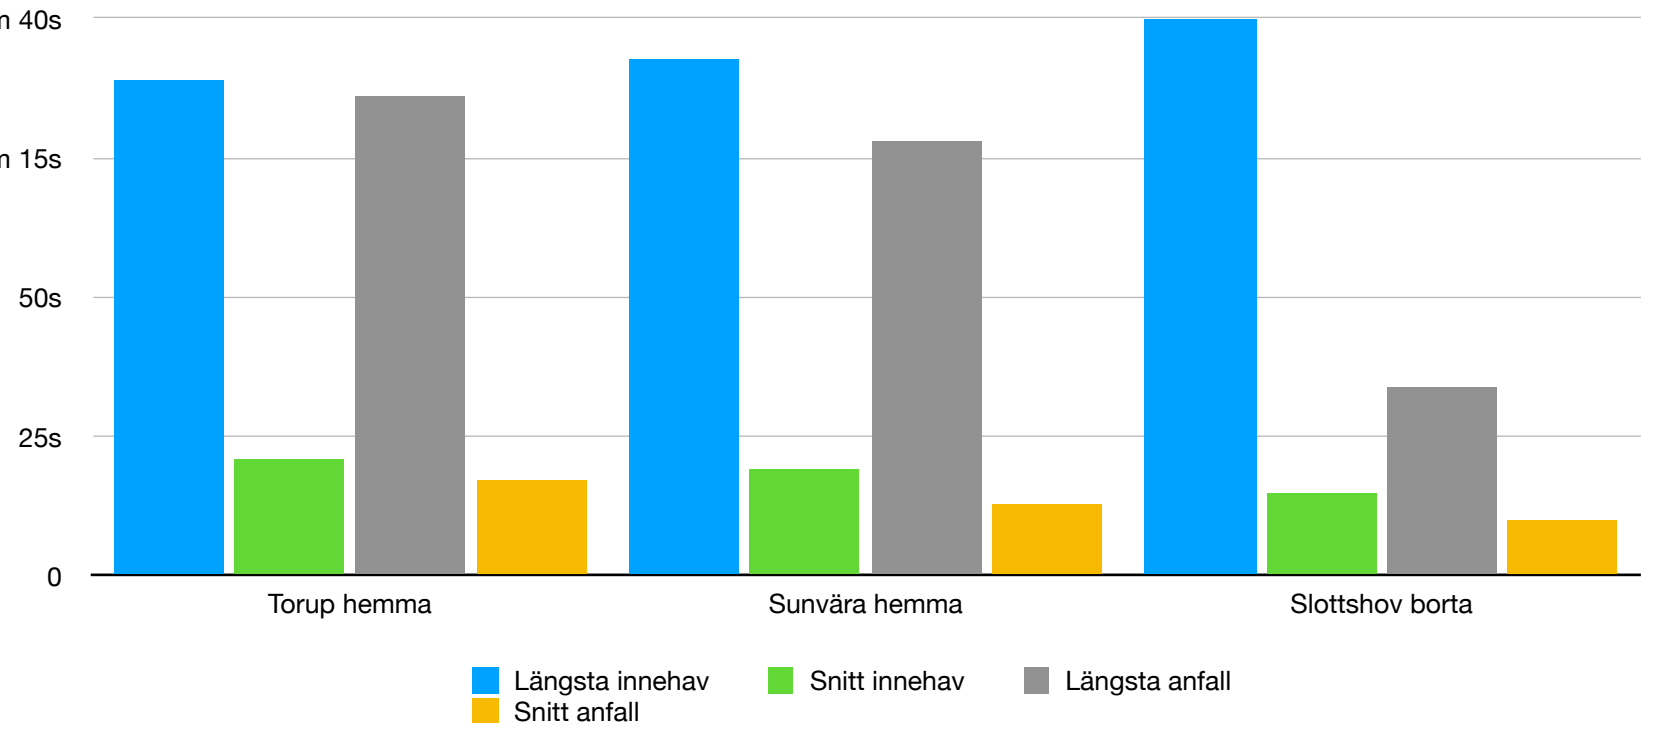

Tabell antal

Antal innehav / anfall

	Antal innehav	Antal anfall	Antal innehav med 6+	Antal anfall med 3+
<b>Torup hemma</b>	84	56		
<b>Sunvära hemma</b>	71	58		
<b>Slottshov borta</b>	93	49	7	2

## Tabell längd

## Längd

	Längsta innehav	Snitt innehav	Längsta anfall	Snitt anfall
<b>Torup hemma</b>	1m 29s	21s	1m 26s	17s
<b>Sunvära hemma</b>	1m 33s	19s	1m 18s	13s
<b>Slottshov borta</b>	1m 40s	15s	34s	10s

Tabell antal pass