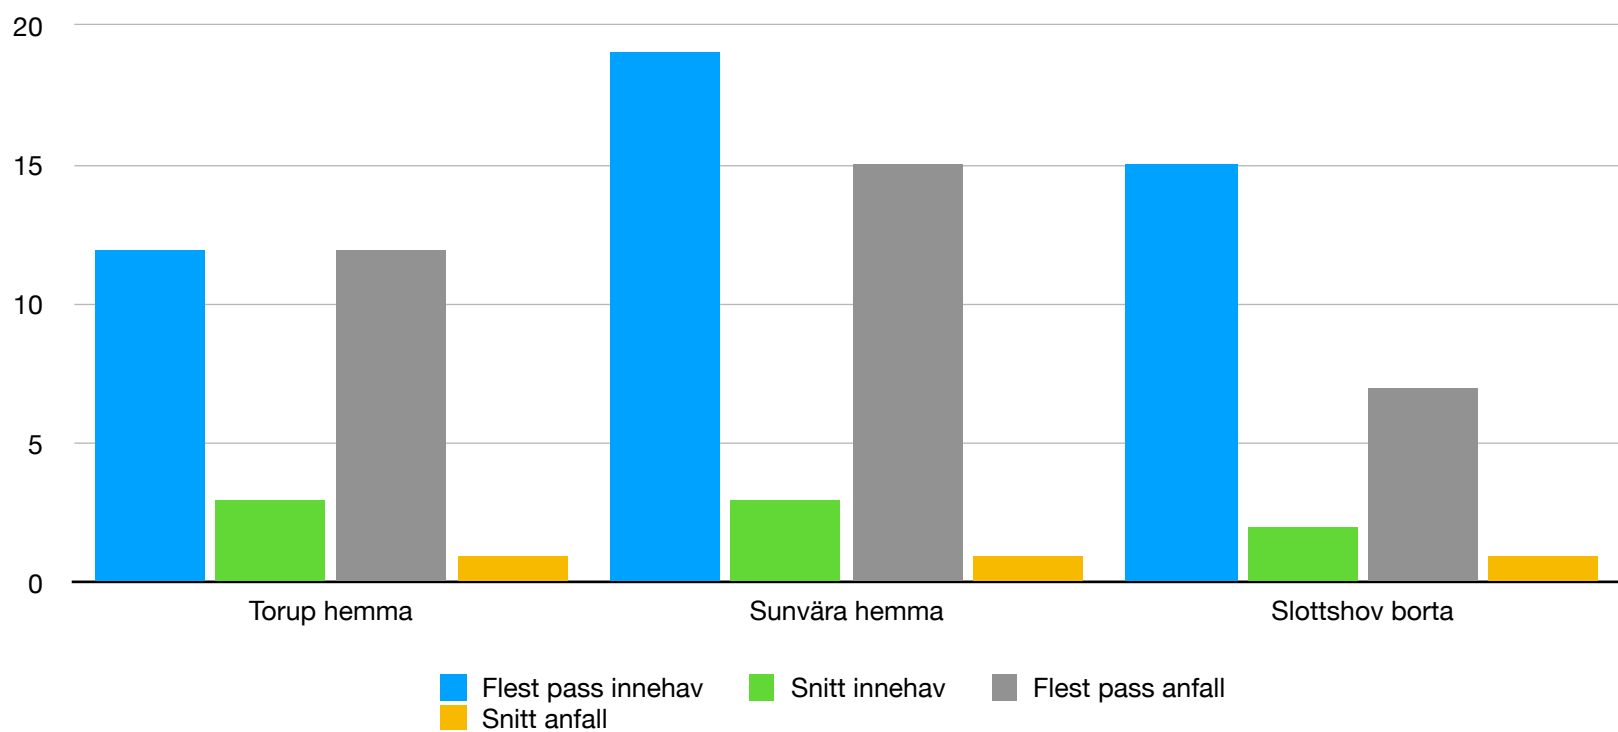

Tabell antal

Antal innehav / anfall

	Antal innehav	Antal anfall	Antal innehav med 6+	Antal anfall med 3+
<b>Torup hemma</b>	84	56		
<b>Sunvära hemma</b>	71	58		
<b>Slottshov borta</b>	93	49	7	2

## Tabell längd

## Längd

	Längsta innehav	Snitt innehav	Längsta anfall	Snitt anfall
<b>Torup hemma</b>	1m 29s	21s	1m 26s	17s
<b>Sunvära hemma</b>	1m 33s	19s	1m 18s	13s
<b>Slottshov borta</b>	1m 40s	15s	34s	10s

Tabell antal pass