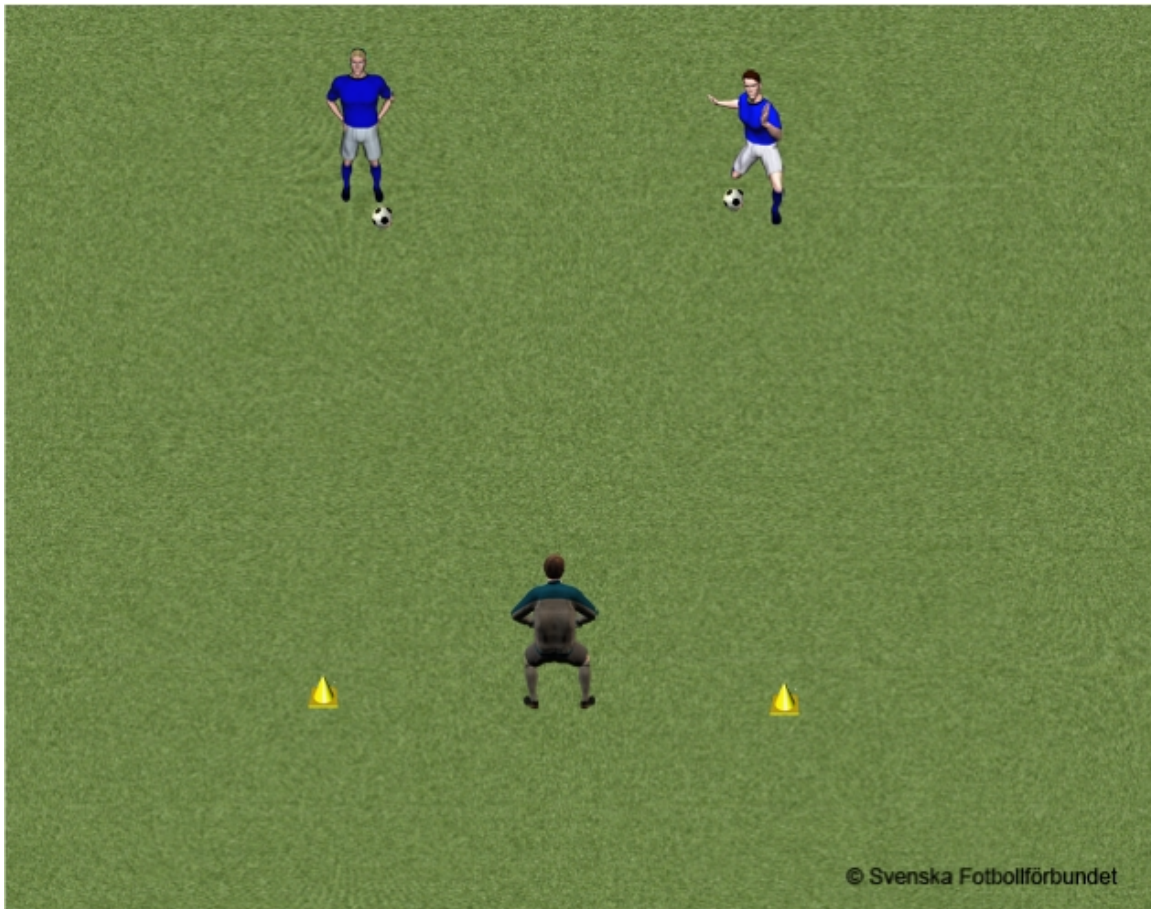

# SKOTT PÅ MÅL

## **Skott på mål:**

Två spelare med var sin boll skjuter vartannat skott mot ett cirka 3 meter brett mål med en tredje spelare som målvakt. Byt uppgifter ofta.