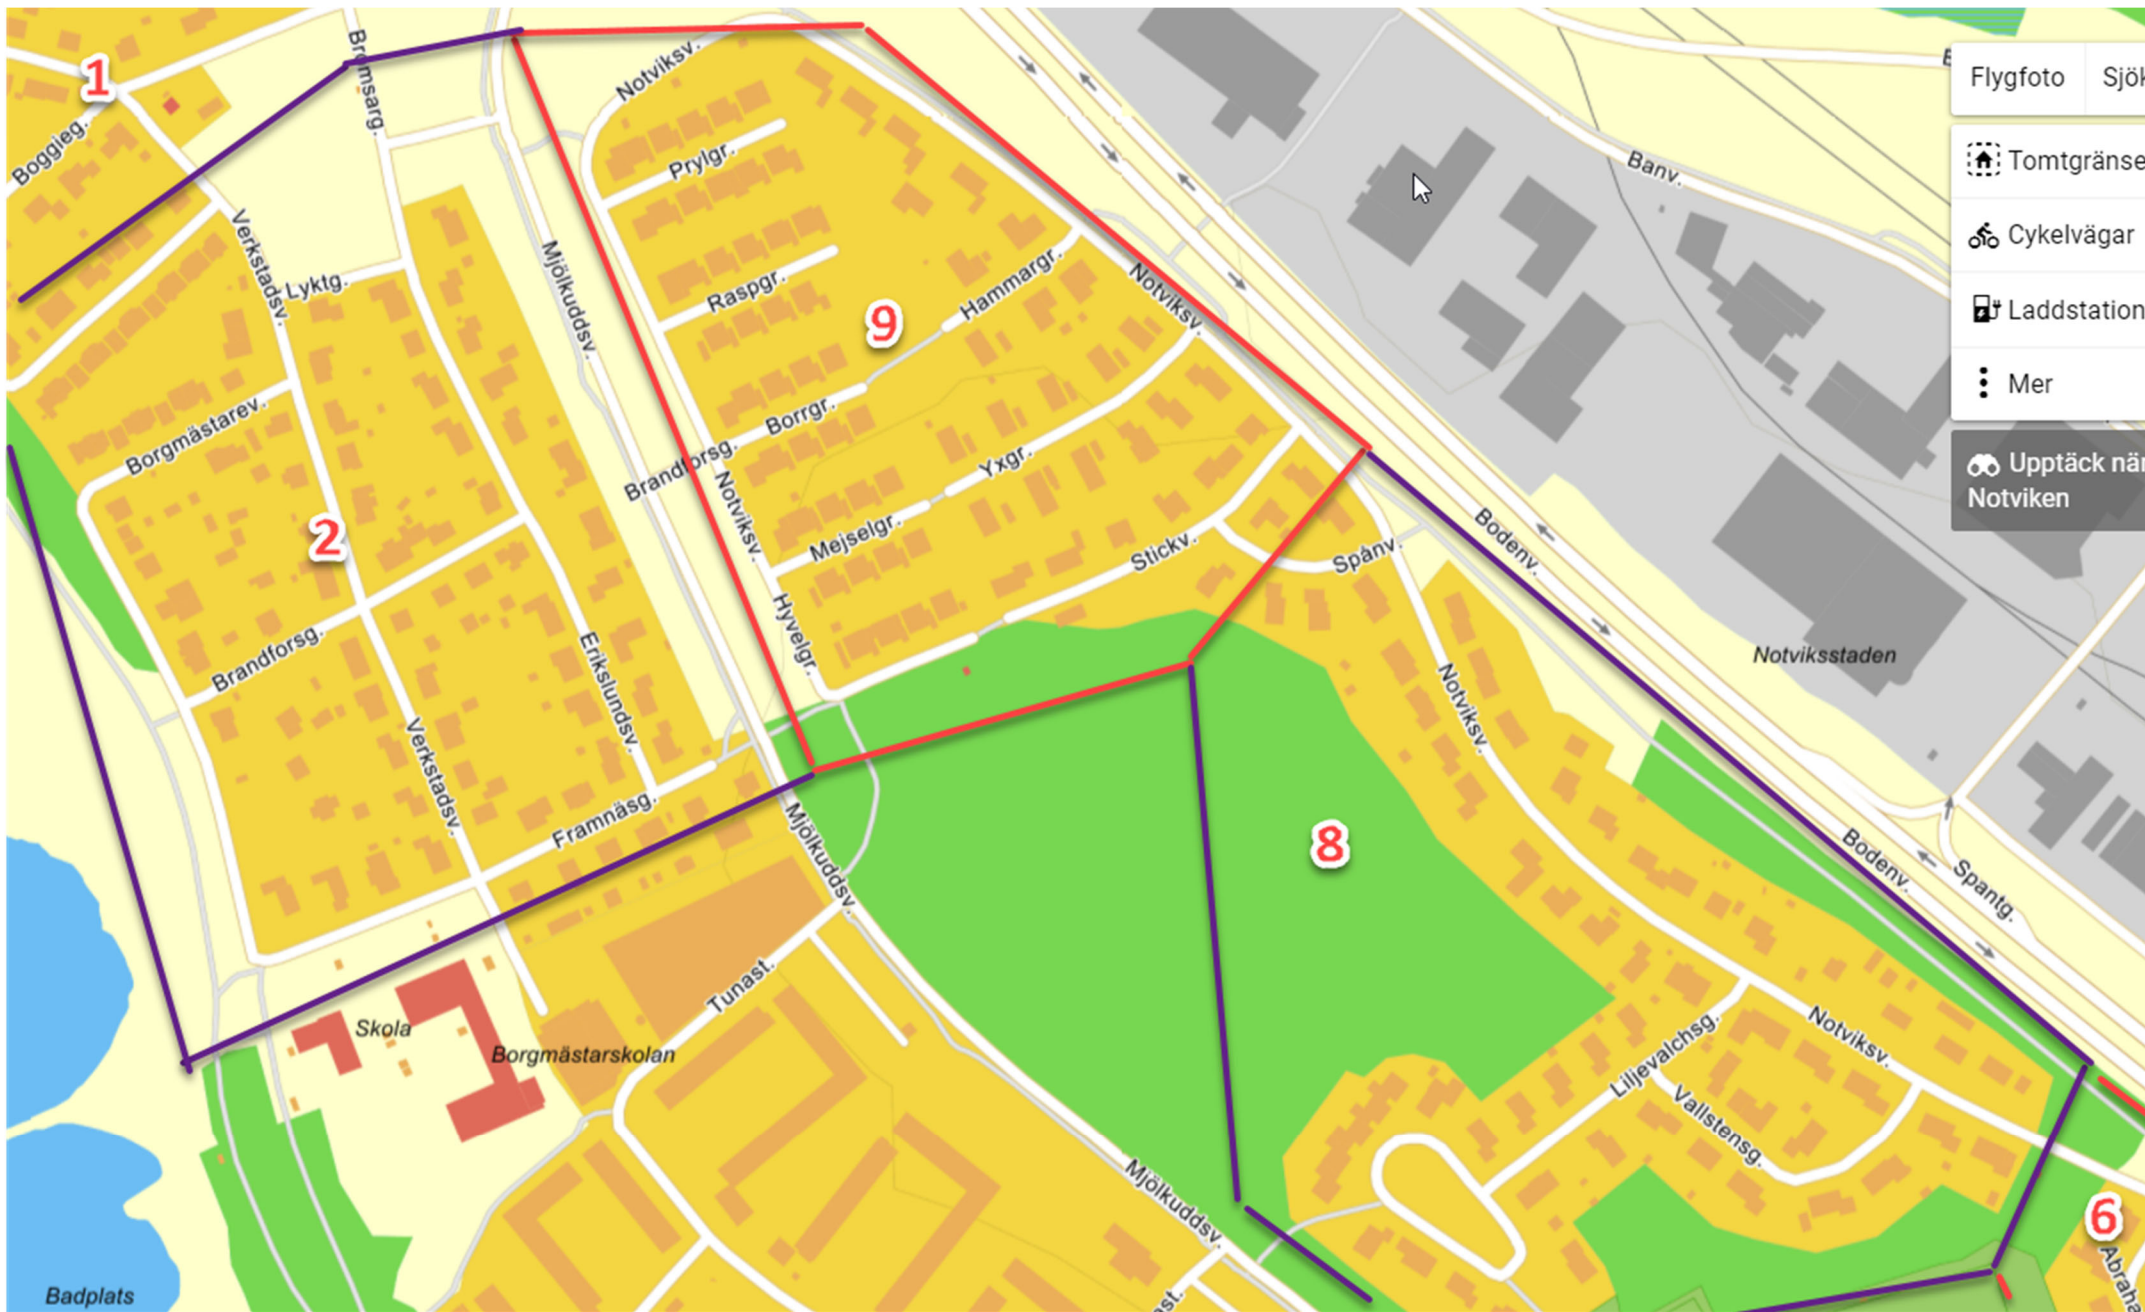

Sprigr.

Måstringen

Segelv.

Skultg.

Bodenv.

Mjölku

Navigation controls including a search icon, a north arrow, and a dropdown menu labeled "Lista".

Mjöludden

- [Flygfoto](#) [Sjöl](#)
- [Tomtgränse](#)
- [Cykelvägar](#)
- [Laddstation](#)
- [Mer](#)
- [Upptäck när Notviken](#)

1

2

9

8

6

Badplats

Skola