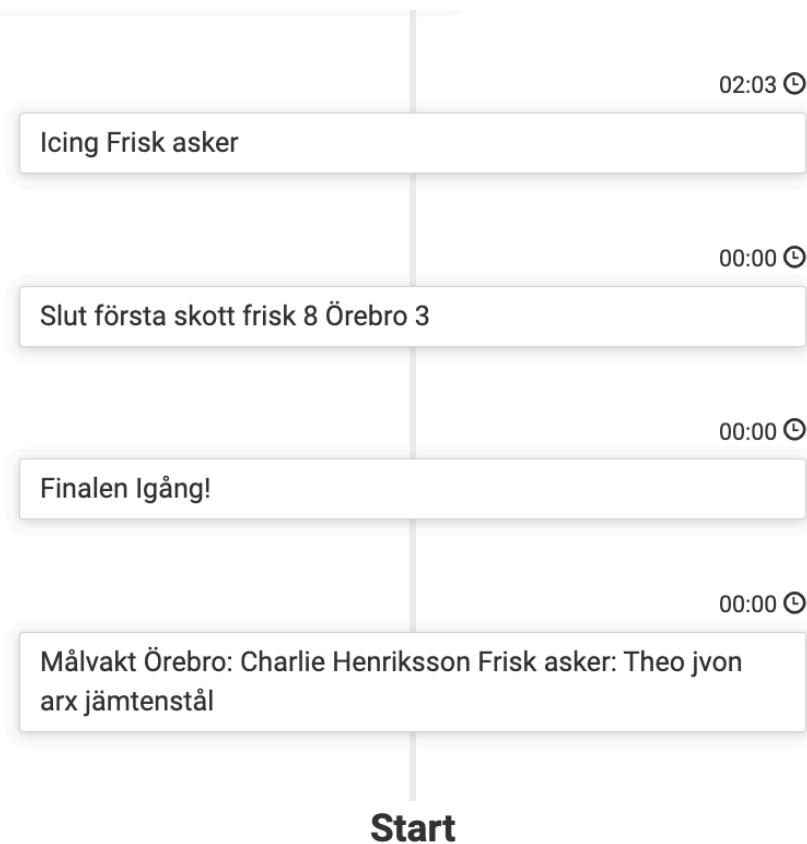

Egen text:

Det finns möjlighet att skriva in egen text i denna ruta som tex händelser på planen som inte är med ovan.. Se exempel nedan:

Lägg till matchhändelse

Period	2
Tid	____ : ____ ↺ ▶
Matchhändelse	Egen text
Lag	Nybro ÖHU

Egen text

Exempel på text: