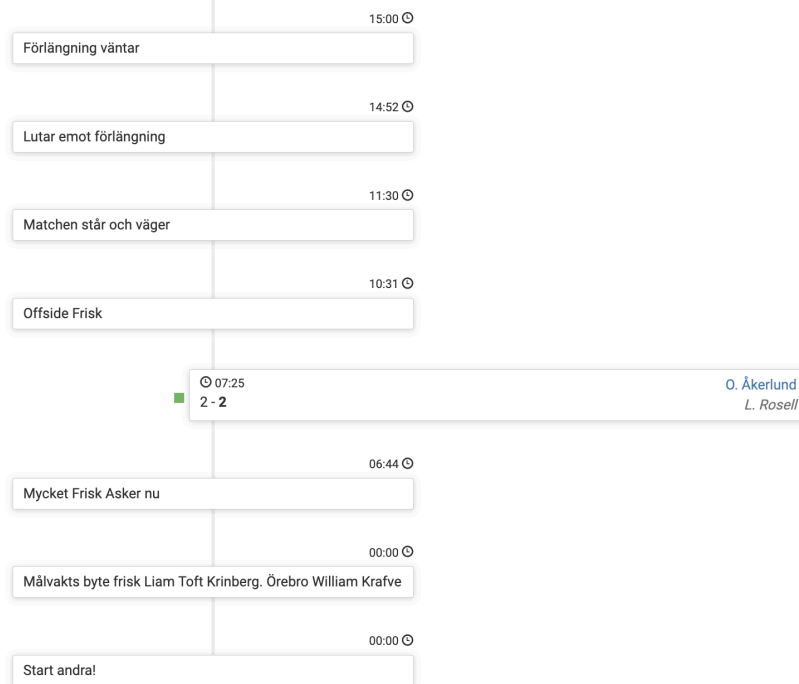

Sudden death

Målvaktsstatistik:

Man fyller alltid i målvaktsstatistiken under/efter en match. Dvs vi behöver veta hur många skott som respektive målvakt har fått och det ska även registreras om målvakt byter under matchen. Statistik per målvakt ska registreras:

- Namn på målvakt
- Antal skott på mål
- Antal insläppta mål
- Speltid under matchen

Matchdata / Resultat | Målvaktsstatistik | Matchhändelser

Målvaktsstatistik

Nybro Vikings IF

Spelare	Skott	Insläppta mål	Speltid
Agust Nylander	17	3	40

Räddningsprocent 82,35%

Örebro Hockey ungdom 2

Spelare	Skott	Insläppta mål	Speltid
Vilhelm Jidsjö	22	3	29

Räddningsprocent 86,36%

Spelare	Skott	Insläppta mål	Speltid
Viktor Feldte	8	2	11

Räddningsprocent 75%

Lägg till en målvakt

Lag: _____

Spelare	Skott	Insläppta mål	Speltid
_____	Shots against	goals against	played minutes