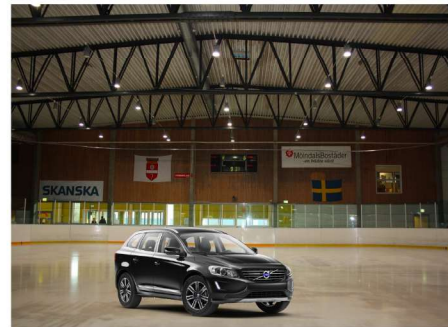

MATCHVÄRD A-LAGET

Mervärde:

Som matchvärd är man ensam för att uppnå maximalt uppmärksamhetsvärde. Vår match speaker kommer även nämna företaget under matchens gång.