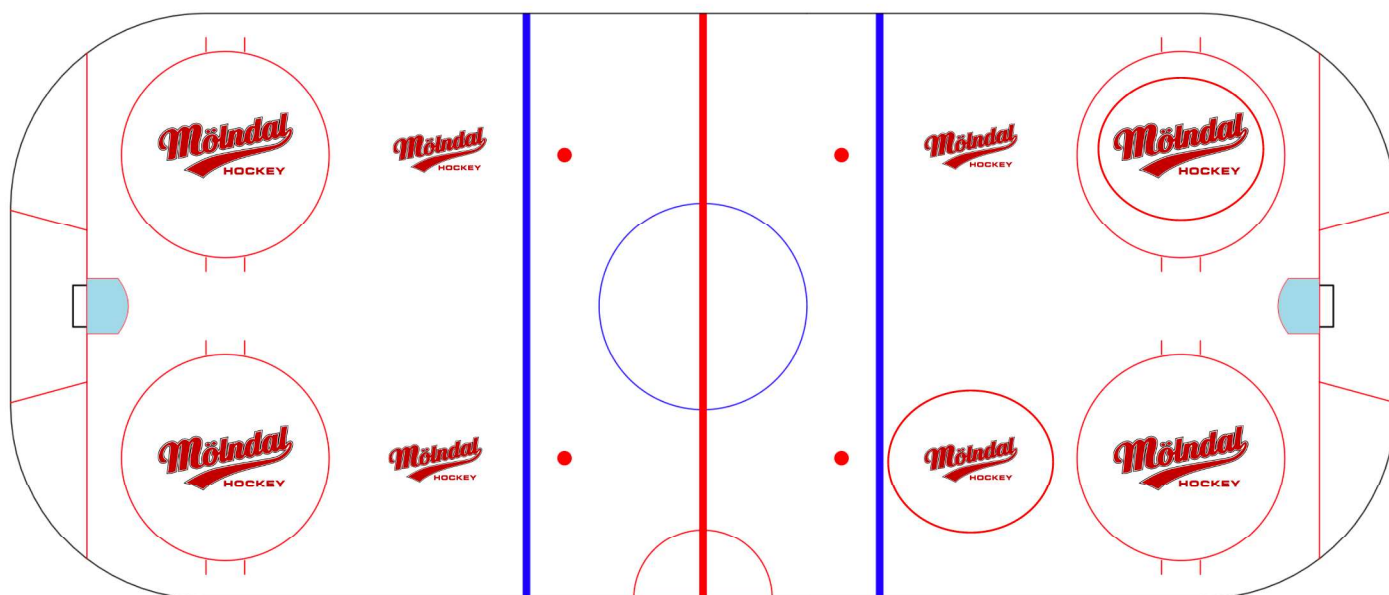

ARENAREKLAM

Isreklam cirkel 25 000 SEK exkl. tillverkning

Isreklam blålinje 15 000 SEK exkl. tillverkning

Duk måste vara klar för nedfrysning 29 juli