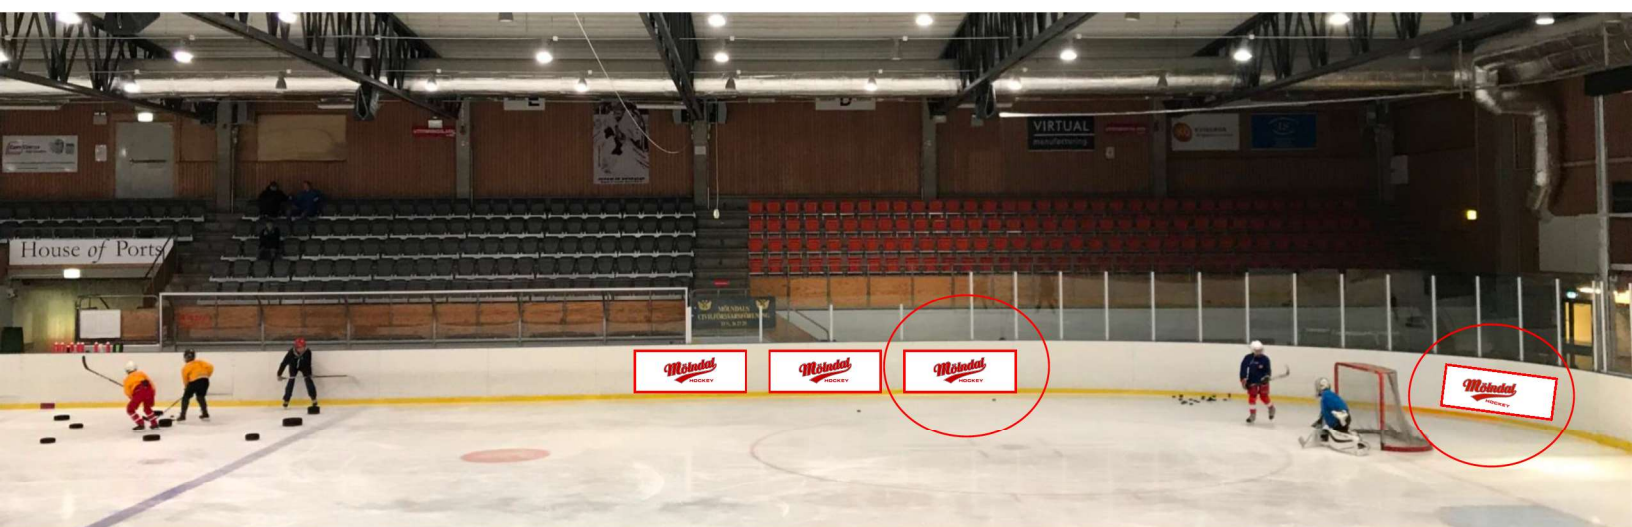

ARENAREKLAM

Sargreklam långsida 3 500 SEK per löpmeter exkl. tillverkning

Sargreklam kortsida 5 000 SEK per löpmeter exkl. tillverkning