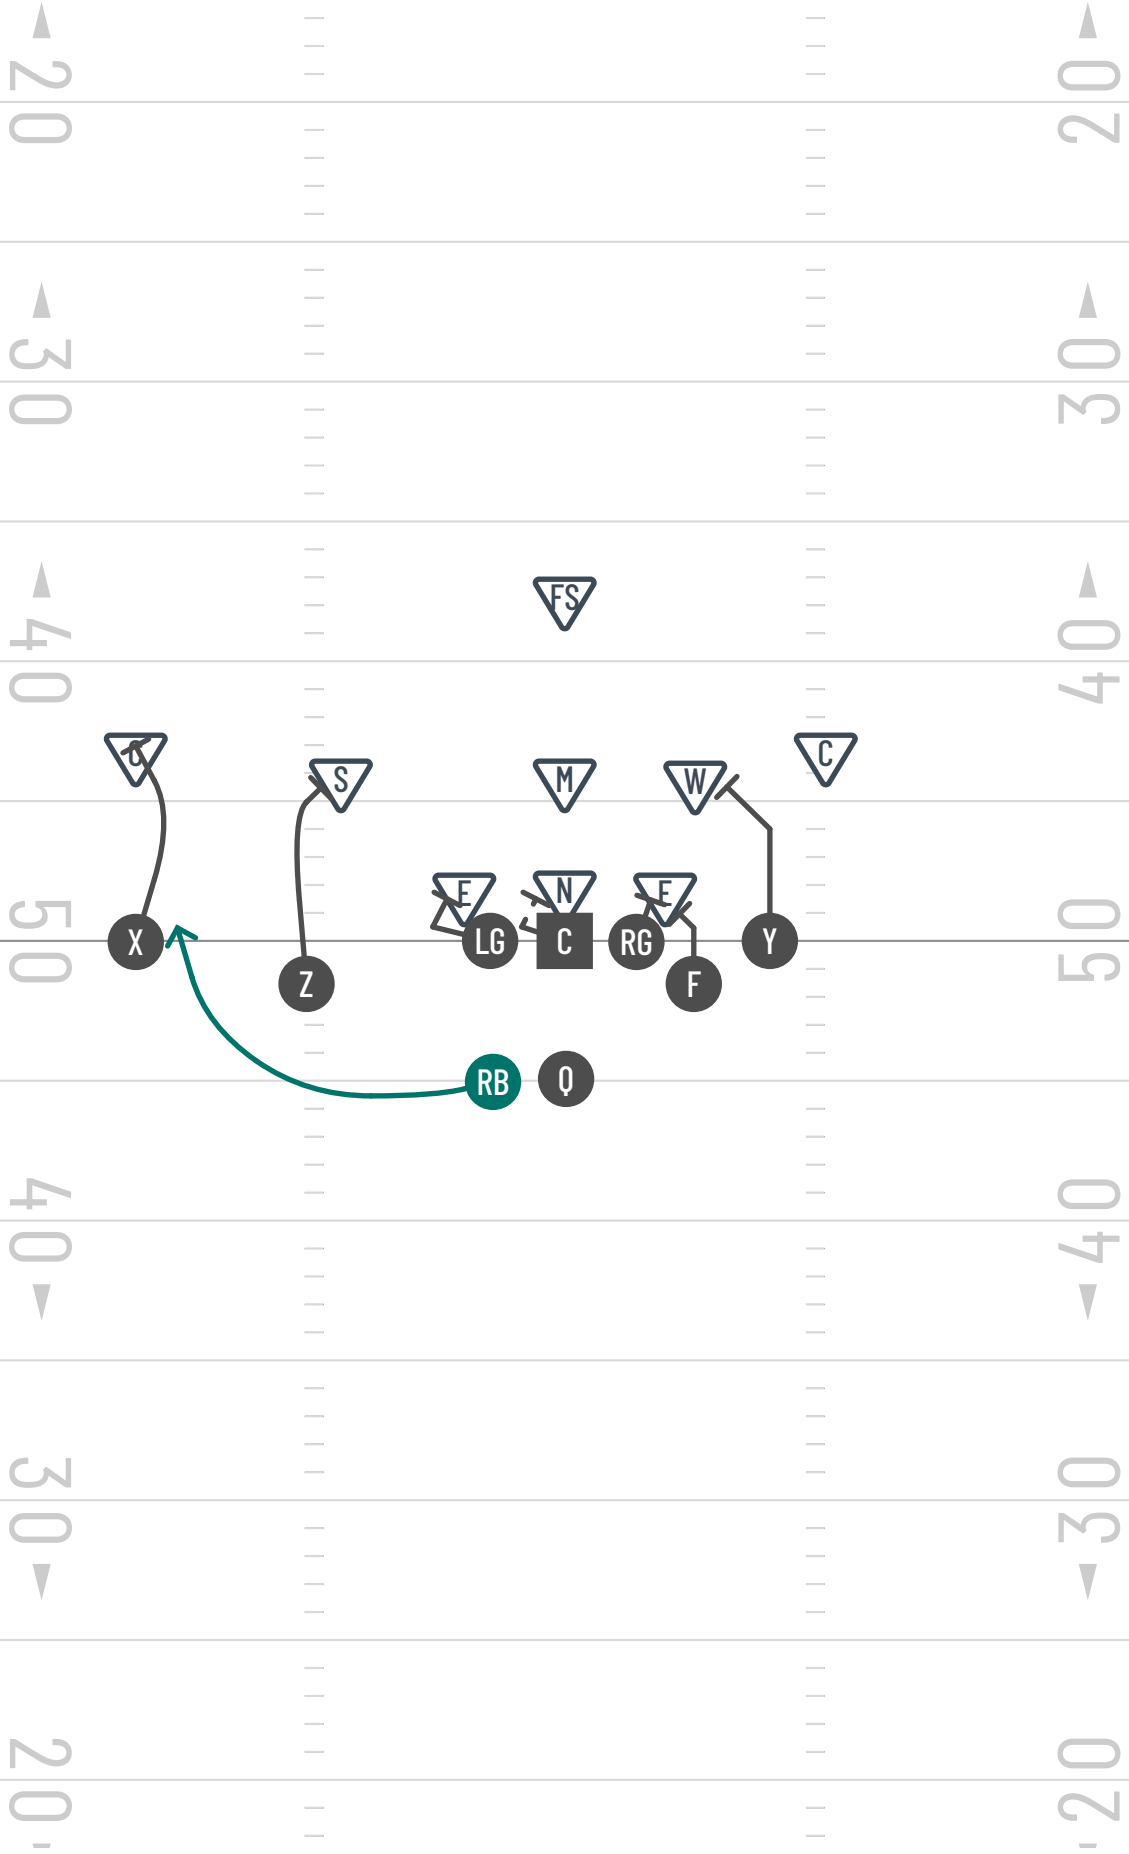

# BECKOMBERGA MANIACS

OFFENSE

CATEGORY

**RUN**

20  
30  
40  
50  
40  
30  
20

20  
30  
40  
50  
40  
30  
20

20  
30  
40  
50  
40  
30  
20

20  
30  
40  
50  
40  
30  
20

20  
30  
40  
50  
40  
30  
20

20  
30  
40  
50  
40  
30  
20

20  
30  
40  
50  
40  
30  
20

20  
30  
40  
50  
40  
30  
20

BM

20

30

40