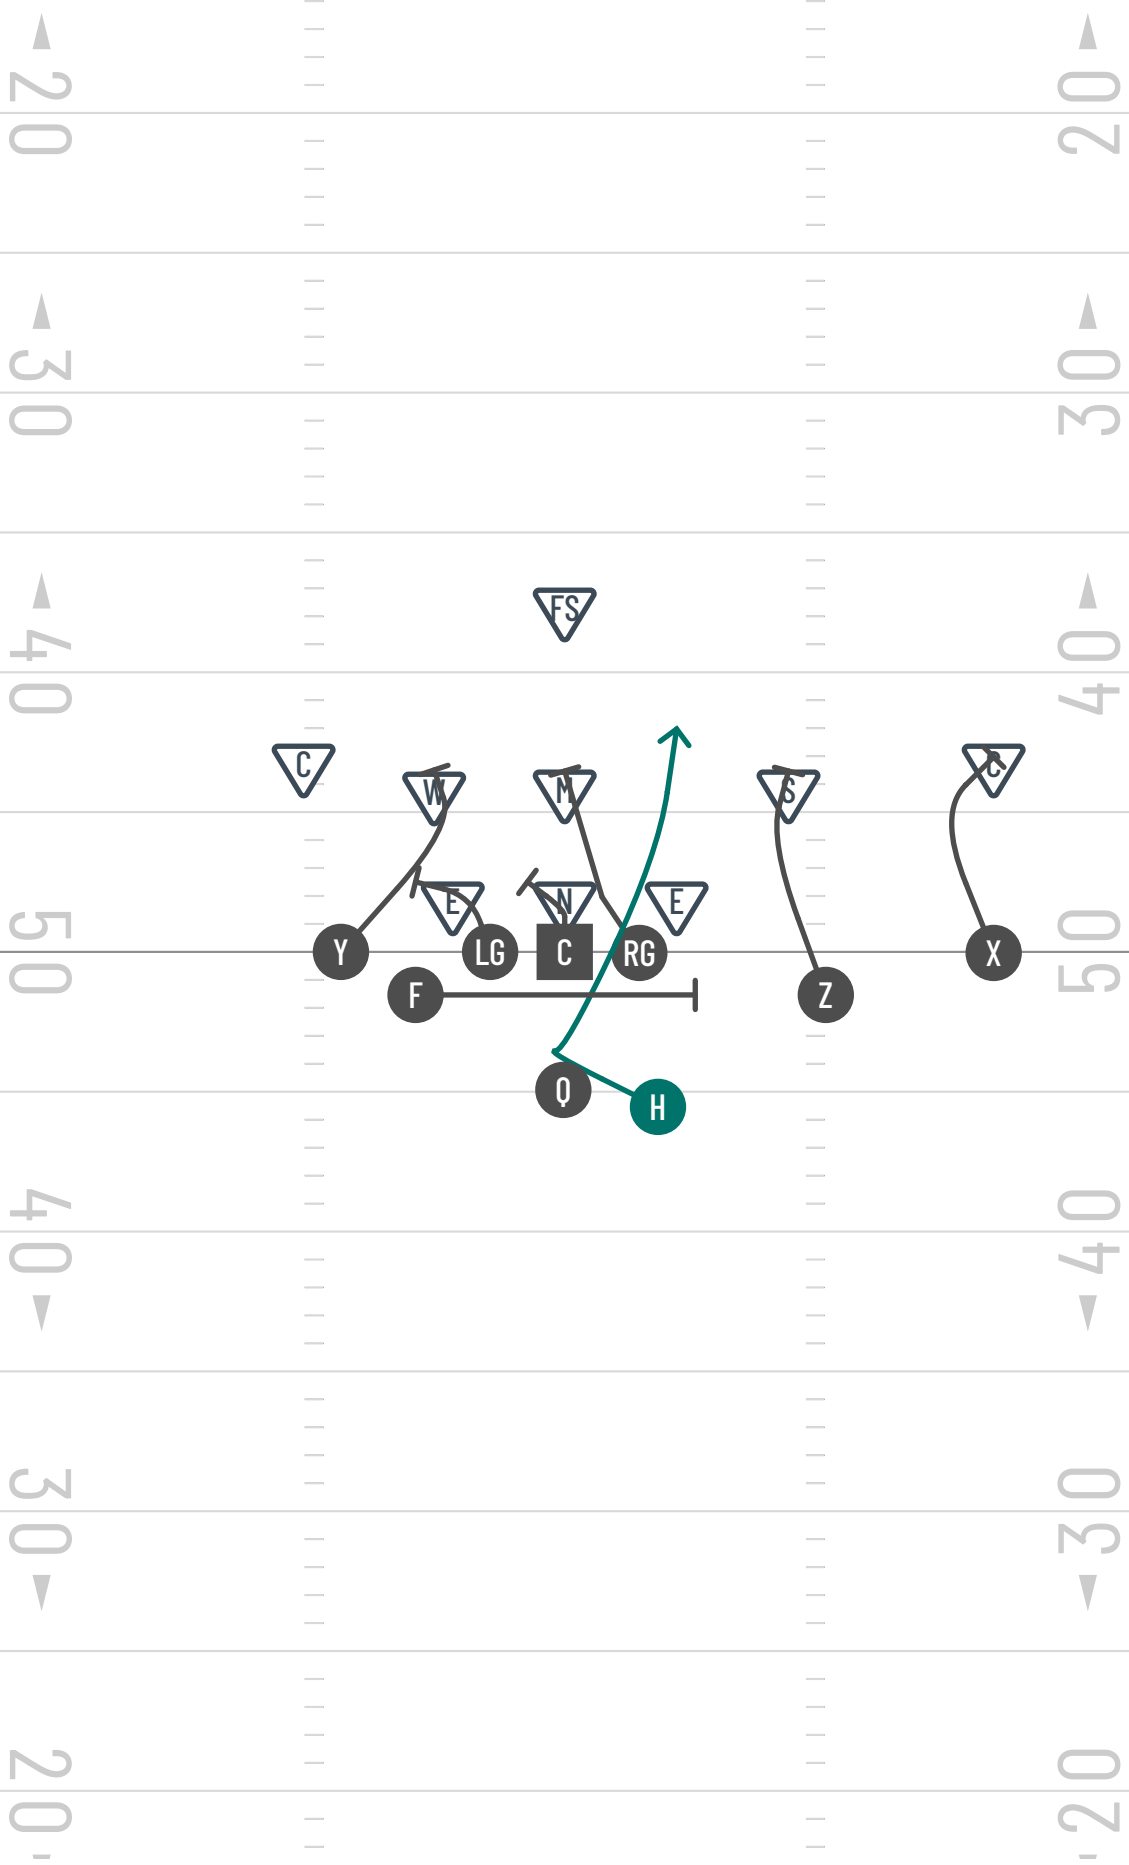

# BECKOMBERGA MANIACS

OFFENSE

CATEGORY

**RUN**

20  
30  
40  
50  
40  
30  
20

20  
30  
40  
50  
40  
30  
20

20  
30  
40  
50  
40  
30  
20

20  
30  
40  
50  
40  
30  
20

20  
30  
40  
50  
40  
30  
20

20  
30  
40  
50  
40  
30  
20

20  
30  
40  
50  
40  
30  
20

20  
30  
40  
50  
40  
30  
20

BM

20

30

40