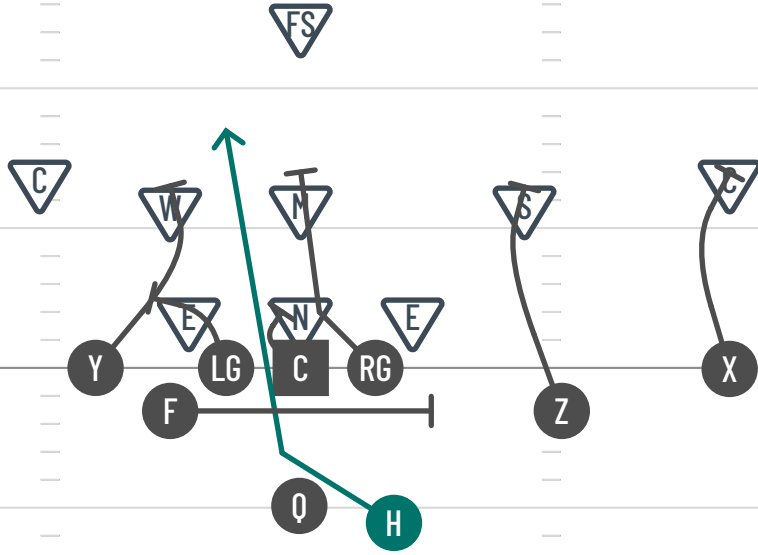

# BECKOMBERGA MANIACS

OFFENSE

CATEGORY

**RUN**

20  
30  
40  
50  
40  
30  
20

20  
30  
40  
50  
40  
30  
20

20  
30  
40  
50  
40  
30  
20

20  
30  
40  
50  
40  
30  
20

20  
30  
40  
50  
40  
30  
20

20  
30  
40  
50  
40  
30  
20

20  
30  
40  
50  
40  
30  
20

20  
30  
40  
50  
40  
30  
20

BM

20

30

40