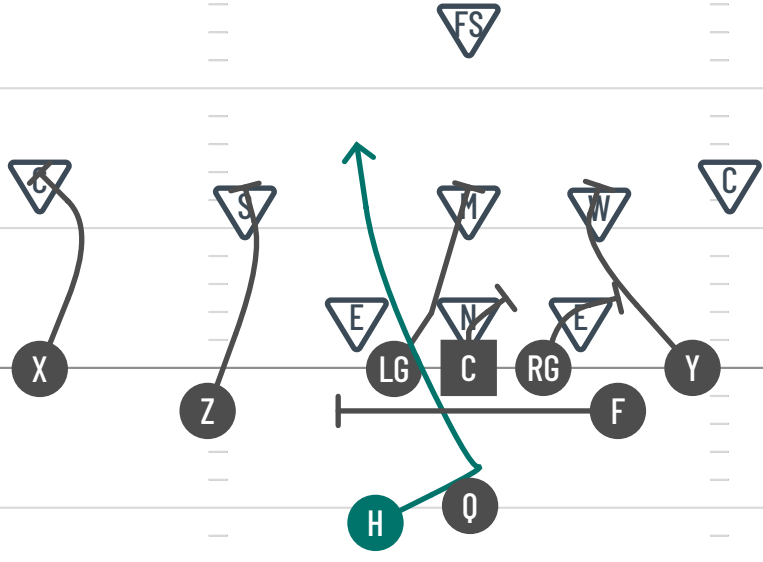

# BECKOMBERGA MANIACS

OFFENSE

CATEGORY

**RUN**

20  
30  
40  
50  
40  
30  
20

20  
30  
40  
50  
40  
30  
20

20  
30  
40  
50  
40  
30  
20

20  
30  
40  
50  
40  
30  
20

20  
30  
40  
50  
40  
30  
20

20  
30  
40  
50  
40  
30  
20

20  
30  
40  
50  
40  
30  
20

20  
30  
40  
50  
40  
30  
20

BM

20

30

40