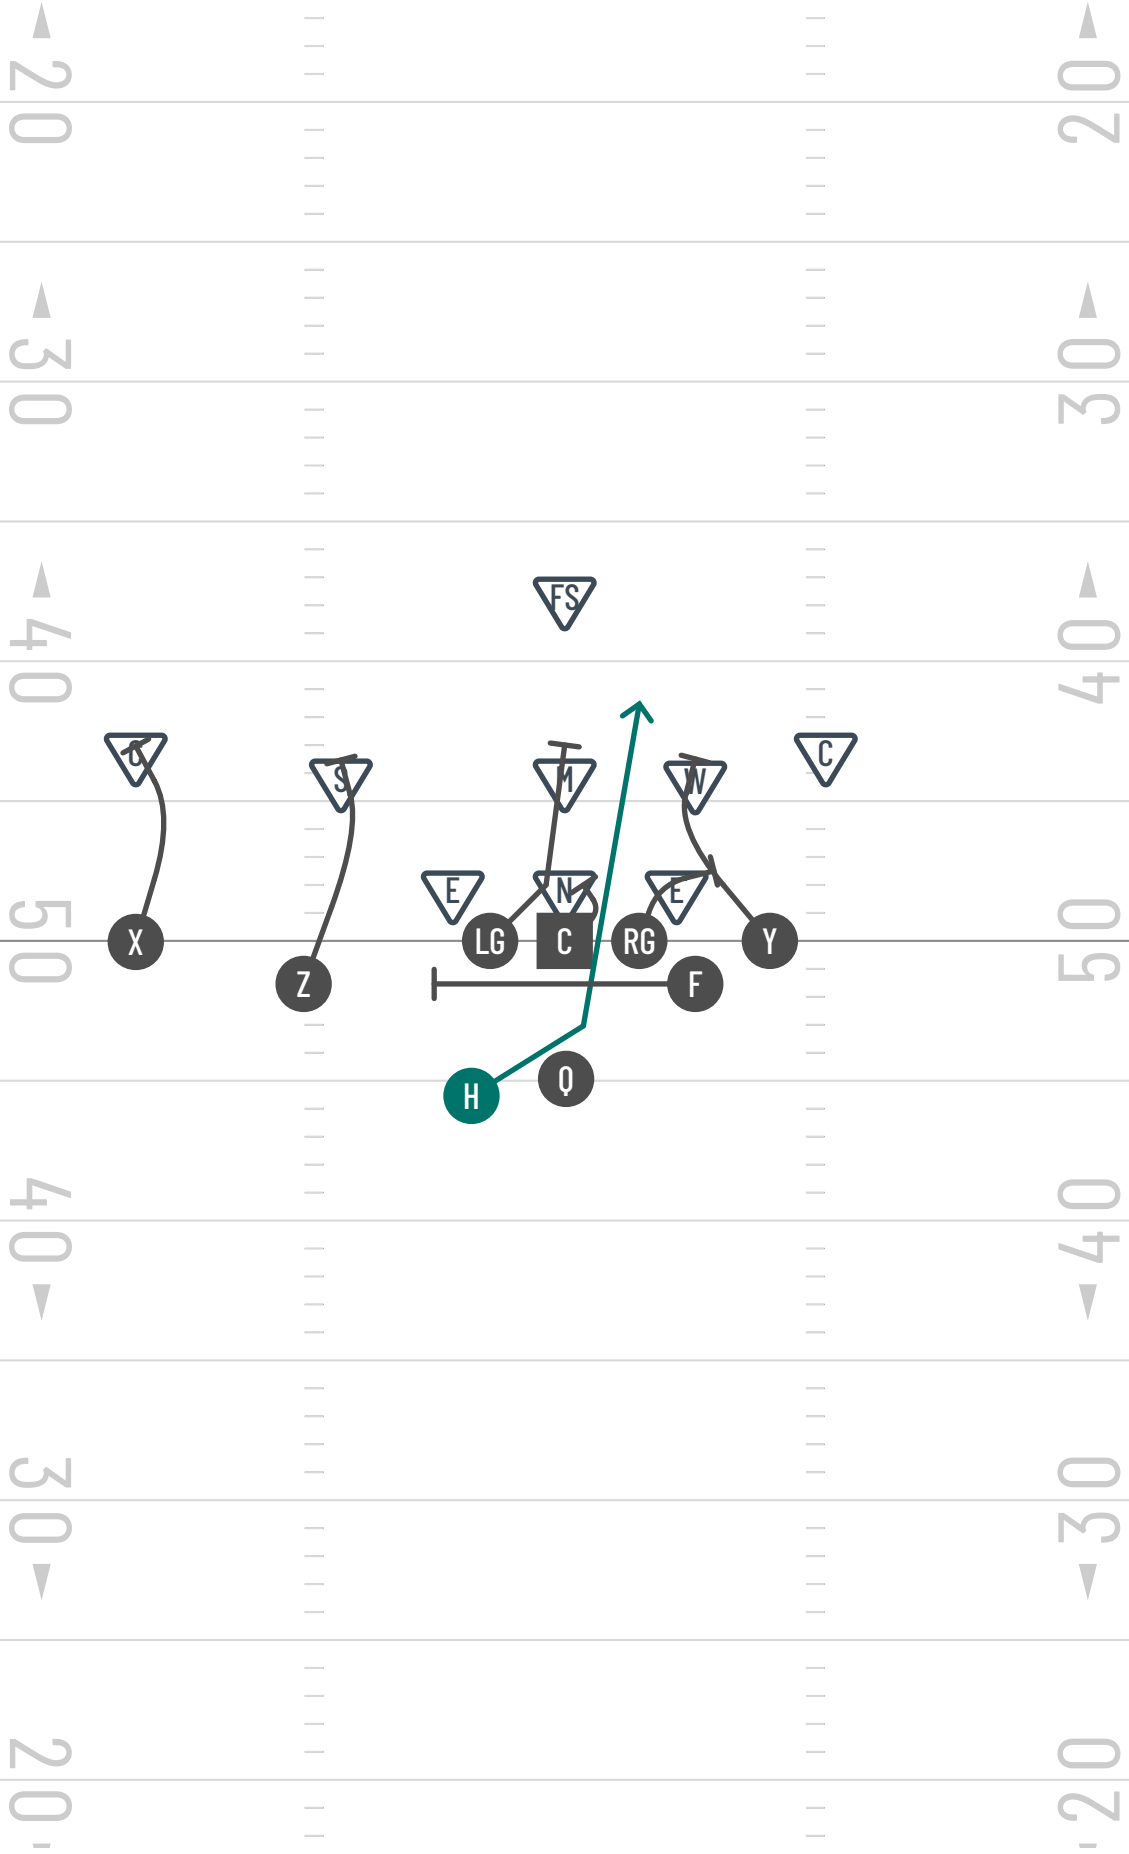

# BECKOMBERGA MANIACS

OFFENSE

CATEGORY

**RUN**

20  
30  
40  
50  
40  
30  
20

20  
30  
40  
50  
40  
30  
20

20  
30  
40  
50  
40  
30  
20

20  
30  
40  
50  
40  
30  
20

20  
30  
40  
50  
40  
30  
20

20  
30  
40  
50  
40  
30  
20

20  
30  
40  
50  
40  
30  
20

20  
30  
40  
50  
40  
30  
20

BM

20

30

40