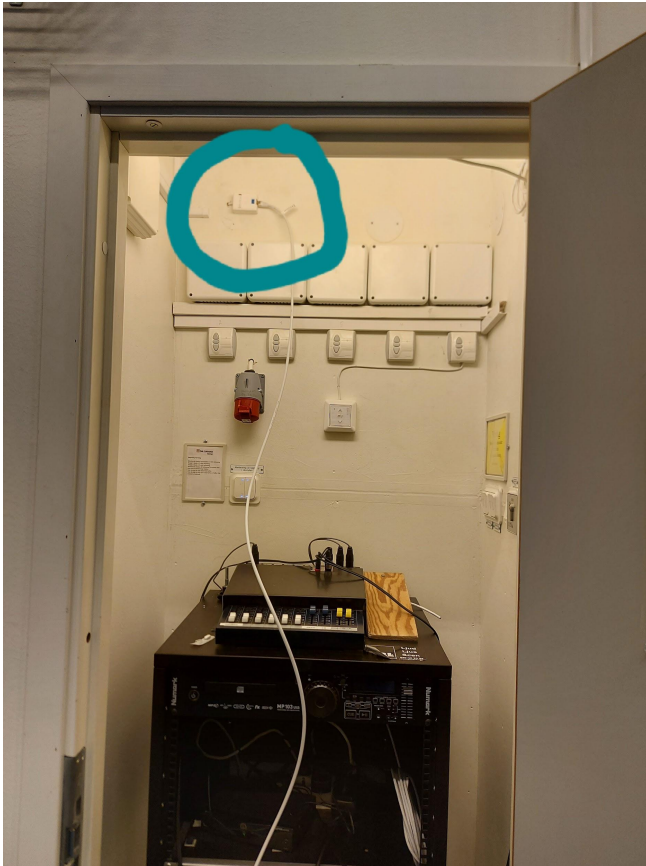

Korsbacka E: inne vid ljudanläggningen.
Filma från denna långsidan.