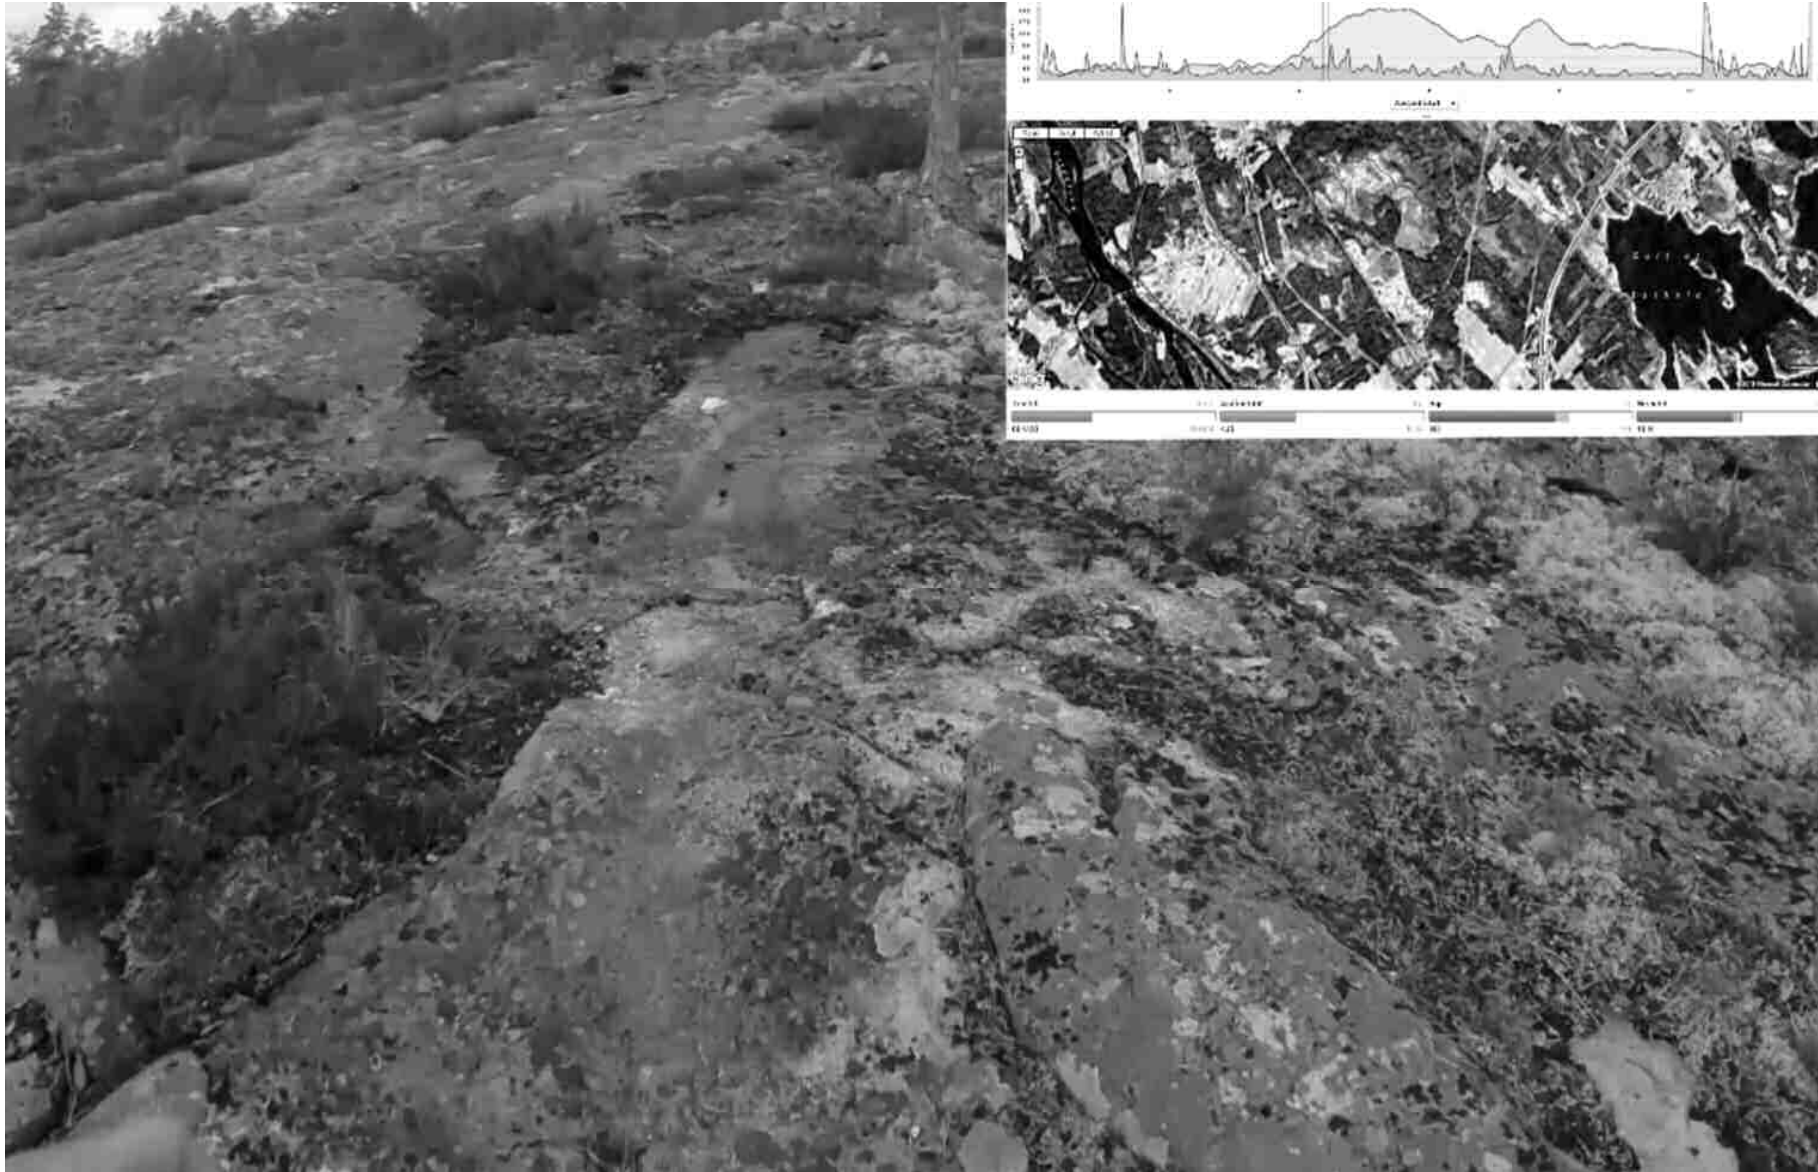

Youtubefilm på 8,5km-banan [klicka här](#)

Info

- **1,8km-klassen startar först.
8,5km startar efter det att 1,8km-klassen gått i mål.**
- **Ingen anmälningsavgift**
- **Varierad stigkvalité med allt ifrån grusväg till stenrös och tekniskt krävande stig.**
- **Föranmäl er gärna i förväg via mail till tobba_k@hotmail.com
Anmälan på plats går dock också bra.**
- **Tävlan sker på egen risk.**
- **Utifall regn kan tävlingen komma ställas in då klipphällar och dylikt blir väldigt halt. Om det ställs in meddelar vi på hemsidan senast kl 16 samma dag.**