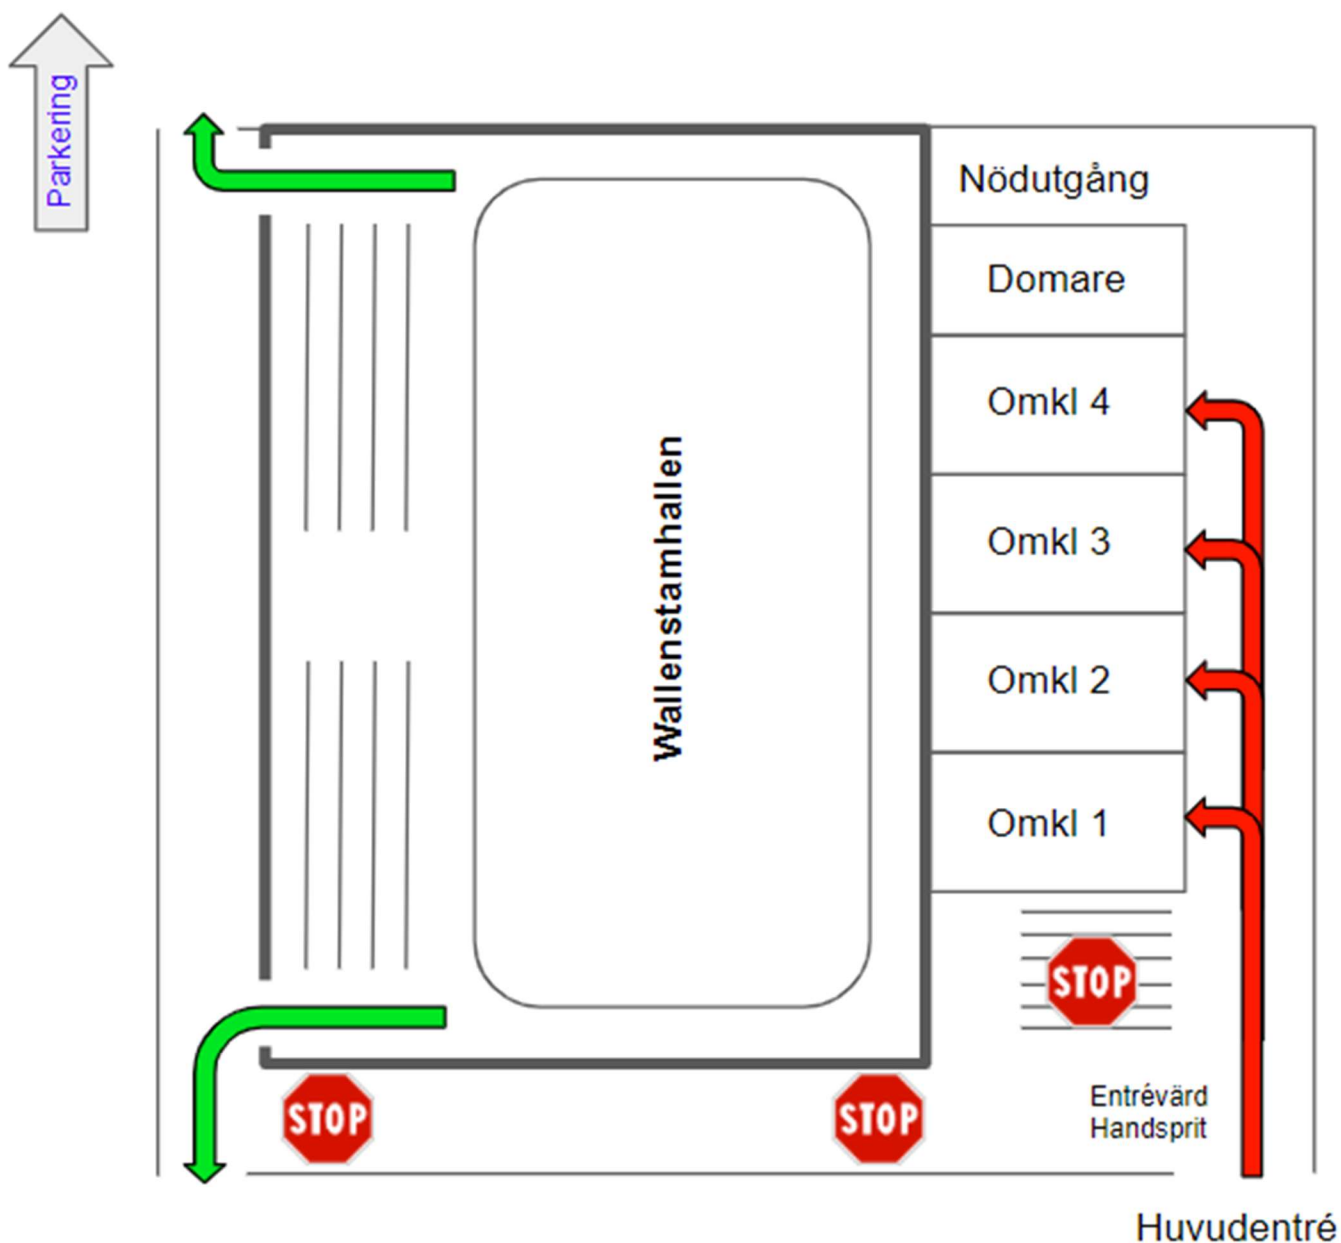

Bästkust Cupen

Flöde i Wallenstamhallen

För att undvika trängsel och blandning med lag som spelar före/efter er match, samt lag som spelare i Mölnlycke Idrottshall, gäller ett välbestämt flöde genom hallen enligt nedan.

Vänligen respektera detta!