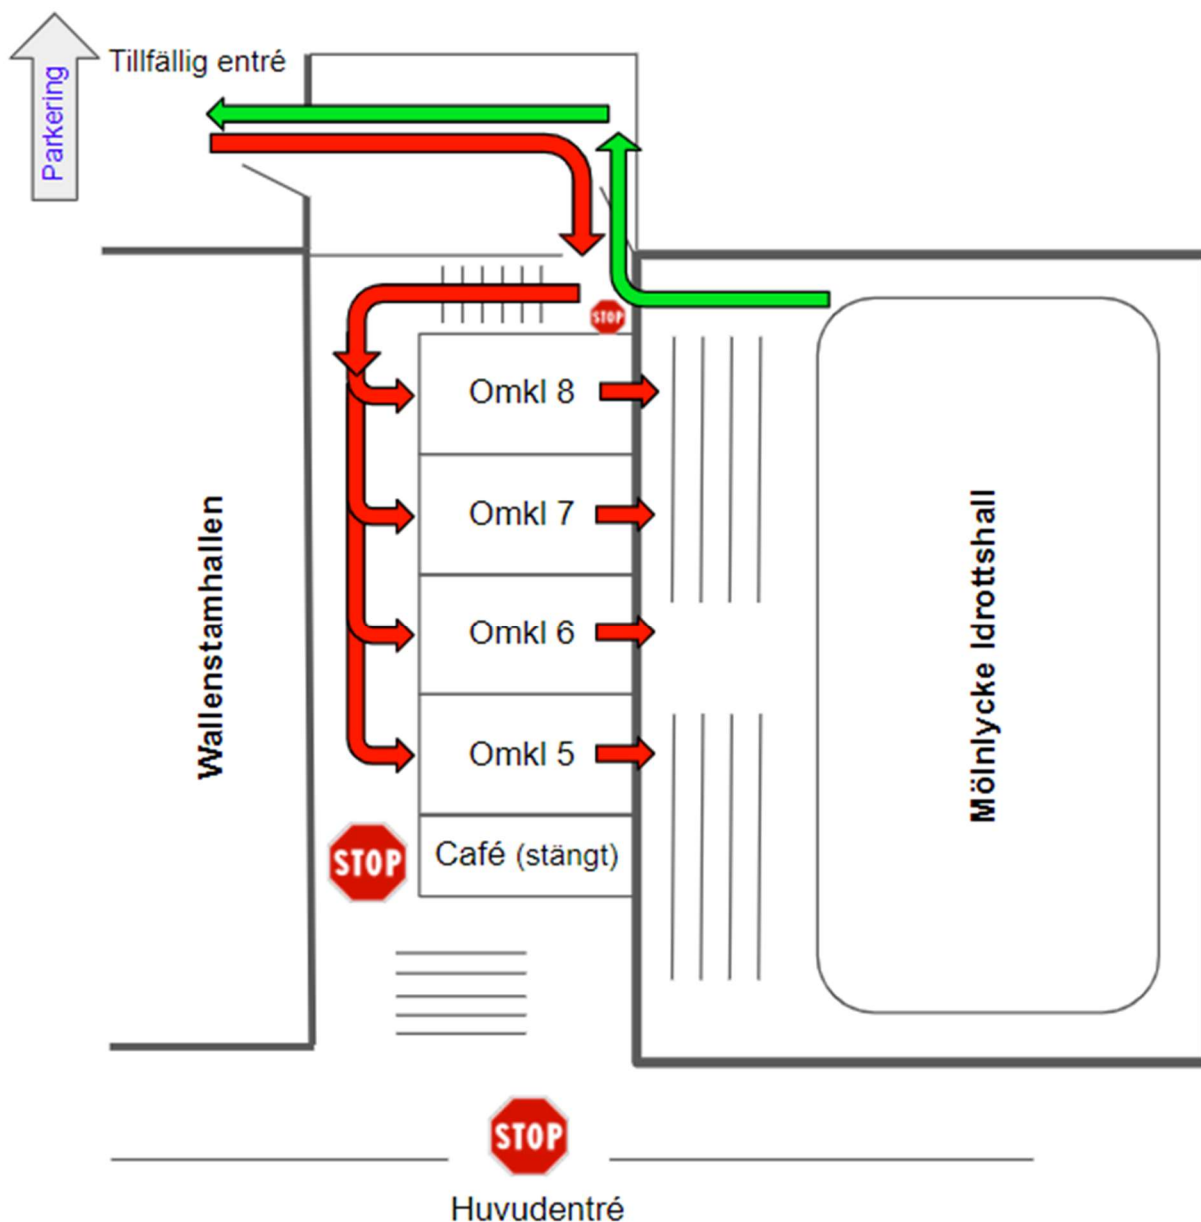

Bästkust Cupen

Flöde i Mölnlycke Idrottshall

För att undvika trängsel och blandning med lag som spelar före/efter er match, samt lag som spelare i Wallenstamhallen, gäller ett välbestämt flöde genom hallen enligt nedan.

Omlädningsrummen till Mölnlycke Idrottshall ligger på andra våningen, tag **trappan upp** direkt till höger i korridoren!

Vänligen respektera detta!