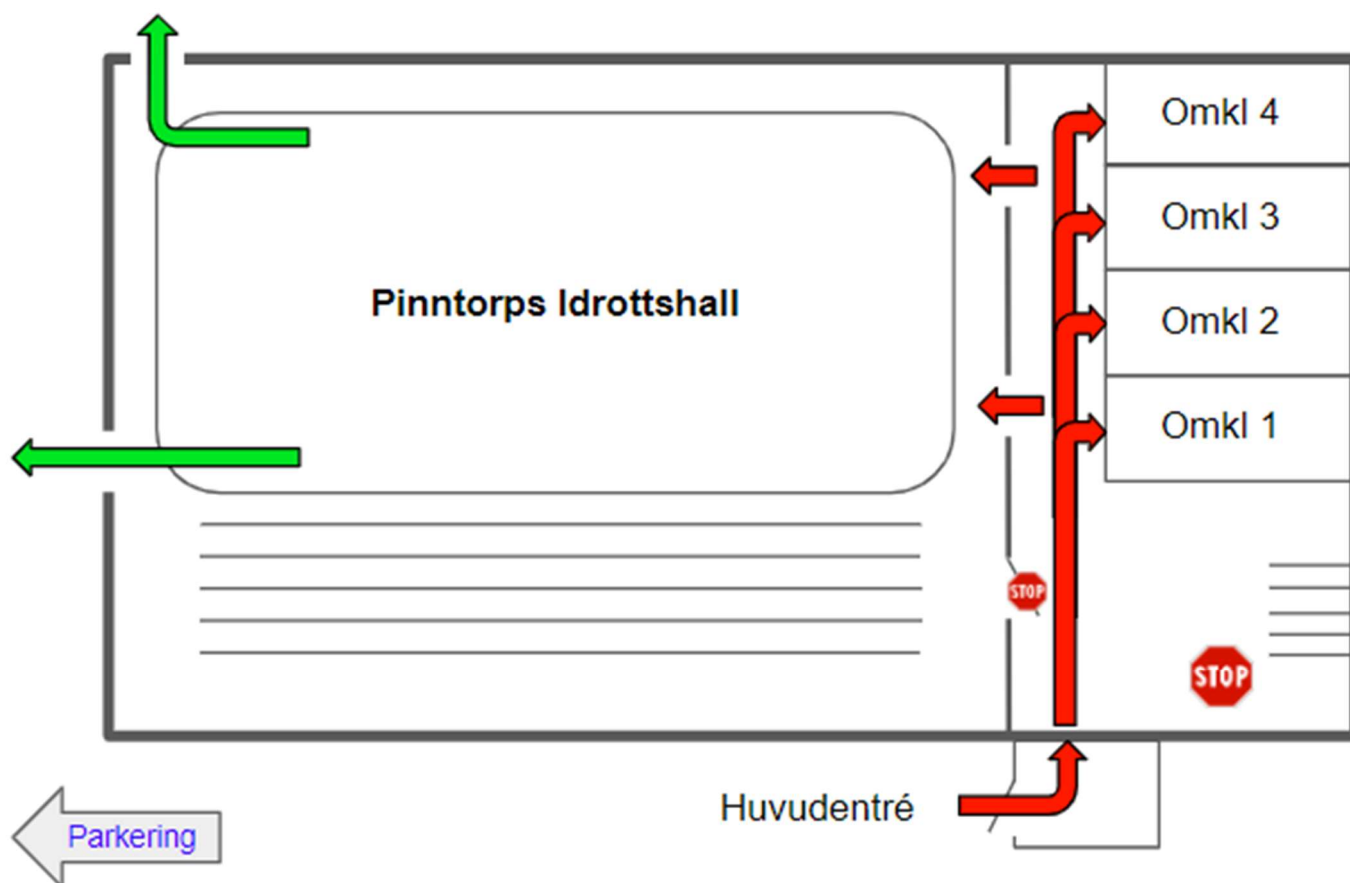

Bästkust Cupen

Flöde i Pinntorps Idrottshall

För att undvika trängsel och blandning med lag som spelar före/efter er match, gäller ett välbestämt flöde genom hallen enligt nedan.

Vänligen respektera detta!