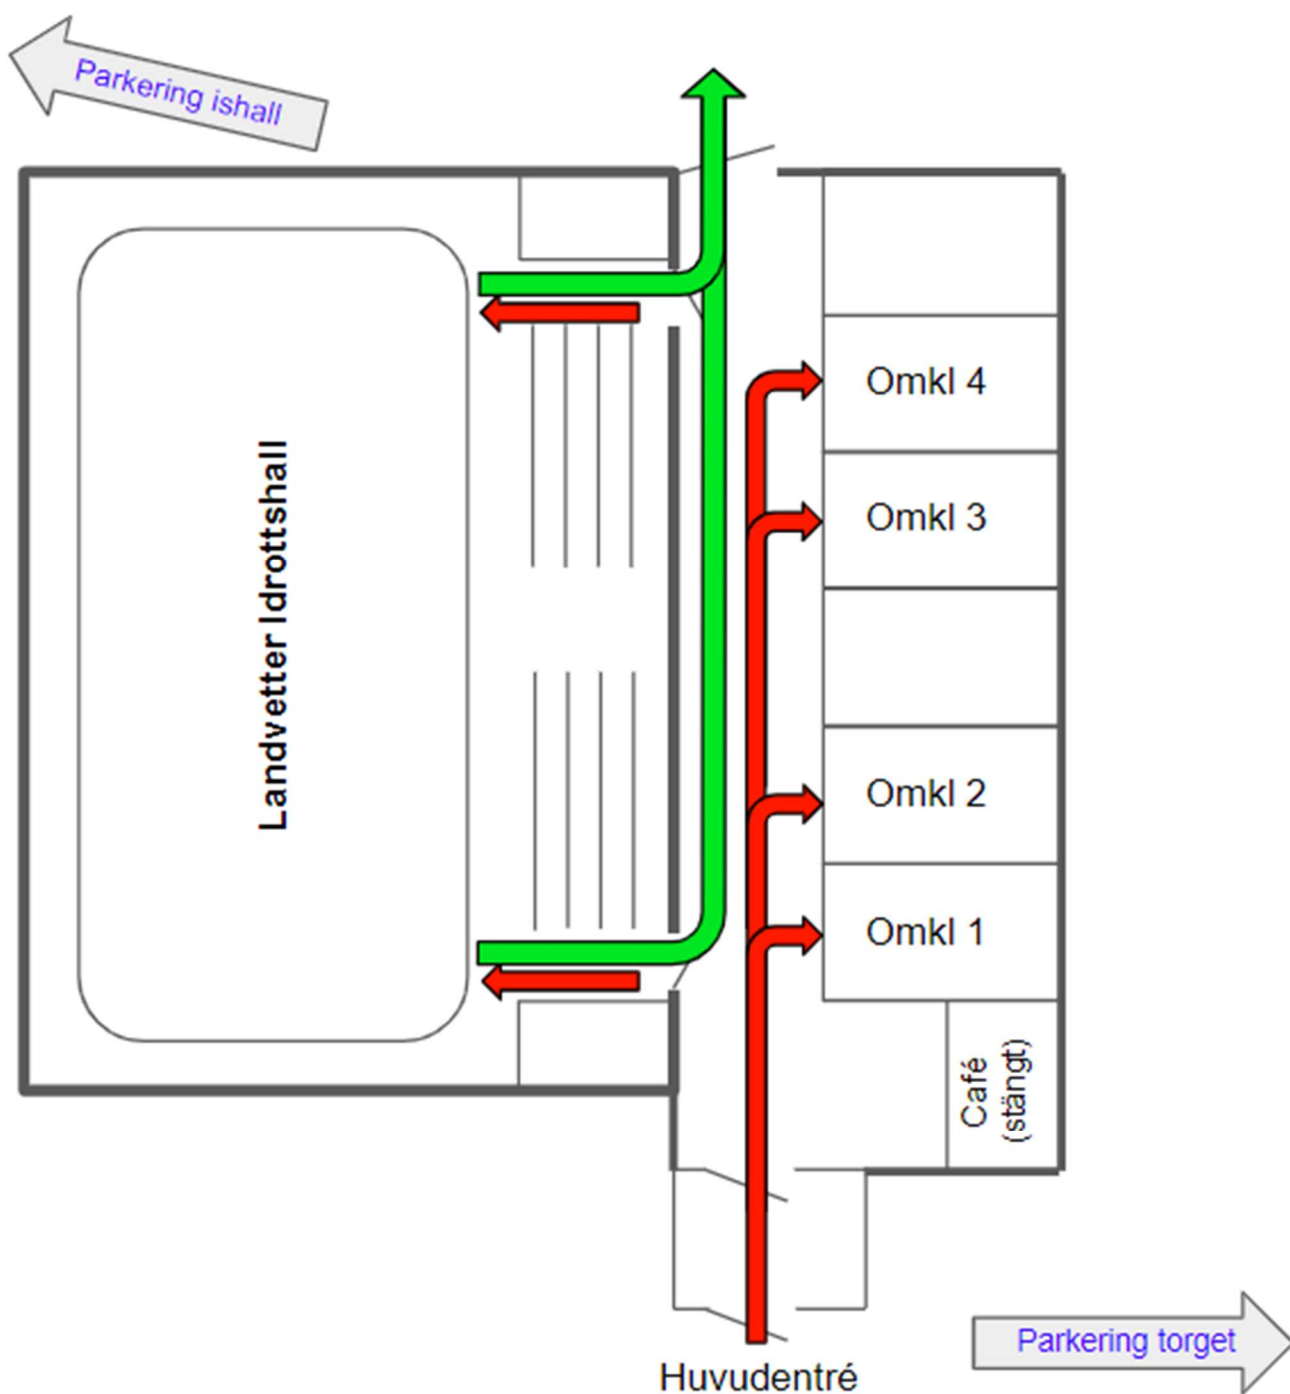

Omlädningsrummen till Mölnlycke Idrottshall ligger på andra våningen, tag **trappan upp** direkt till höger i korridoren!

Vänligen respektera detta!

## Flöde i Pinntorps Idrottshall

För att undvika trängsel och blandning med lag som spelar före/efter er match, gäller ett välbestämt flöde genom hallen enligt nedan.

Vänligen respektera detta!

## Flöde i Landvetter Idrottshall

För att undvika trängsel och blandning med lag som spelar före/efter er match, gäller ett välbestämt flöde genom hallen enligt nedan.

Vänligen respektera detta!