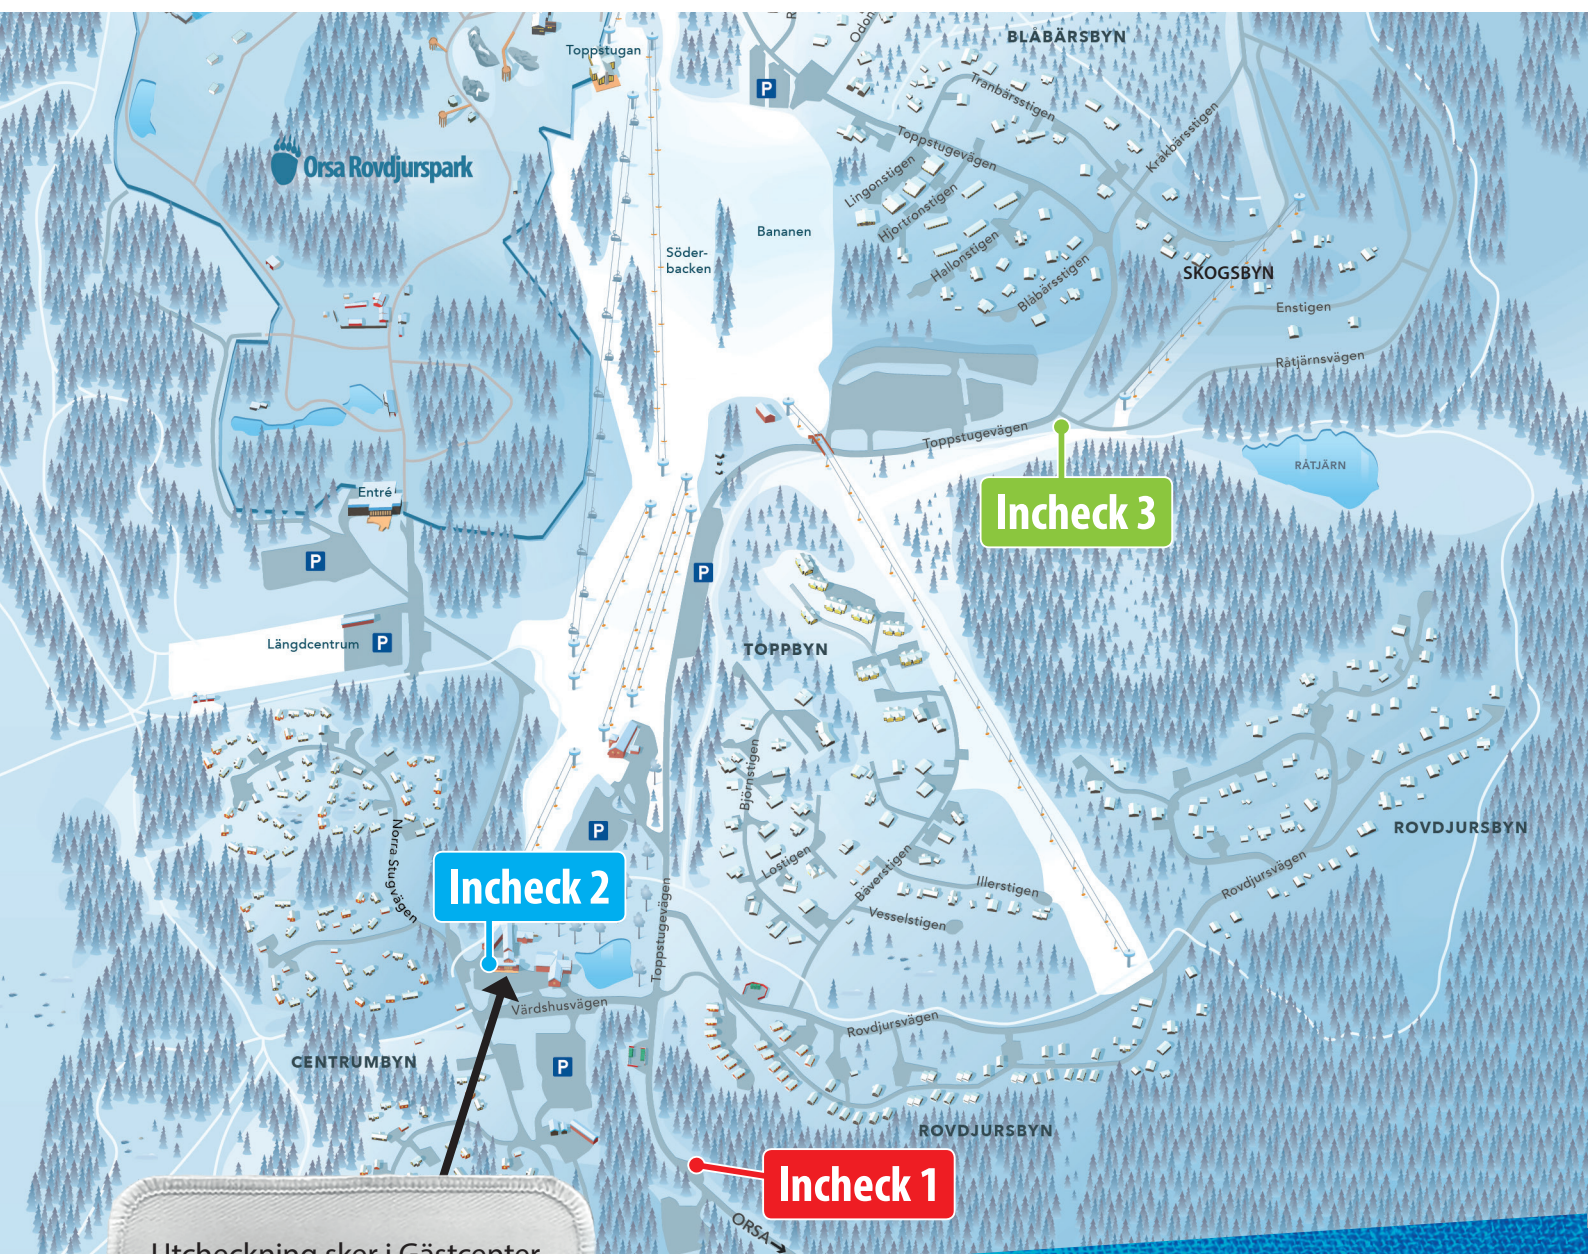

Incheckning:

(How to check-in)

Vid din ankomst kommer du finna ditt kuvert med nycklar, information samt karta över området i någon av våra incheckningsstationer. Vi har tre stationer ute på området, nedan på kartbilden ser du vilken incheckningsstation du skall åka till för att hämta ditt kuvert.

Koden till dörren är: 9311

On your arrival date you'll find an envelope with your name on it in one of our check-in stations. It includes your keys, information and an area map. We have three check in stations in the area, below you'll see which station you should go to, to find your envelope.

The door code is: 9311

INCHECK 1: Rovdjursbyn, Toppbyn och ospecificerat boende.

INCHECK 2: Centrumbyn, Vandrarhemmet och Husvagnscampingen.

INCHECK 3: Blåbärsbyn och Skogsbyn.

Utcheckning sker i Gästcenter.
Check out at the Guestcenter.