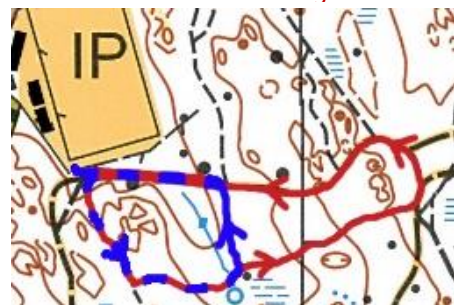

Kimstad Golf och OK Denseln bjuder in till

Grebyrundan

Måndagskvällar i maj och juni

Försommarkvällarnas terränglopp för hela familjen

Fem måndagar i maj/juni: 20/5, 27/5, 3/6, 10/6 och 17/6

18.10 Knatteklasser utan tidtagning, välj distans utmed banan!

18.30 Övriga klasser

Klassindelning	Distans	Avgift
Knattekort	300m	20 kr
Knattelång	600m	20 kr
PF -10 (2009-)	1,2 km	20 kr
PF 11-16 (2003-)	2,5 km	30 kr
MK 17- (-2002)	5 km	40 kr
Motion	2,5 km	40 kr

Knattekort och Knattelång

Tävlingsplats Krokhagens Idrottsplats, Kimstad

Anmälan Via [hemsida](#) eller på plats 17.40-18.00, behåll samma nummerlapp i alla deltävlingar. Avgift faktureras klubbarna i efterhand alternativt kontant eller swish 12345 22 0 33 vid anmälan

Start Gemensam start knatteklasser ca kl 18.10, övriga 18.30

Pris Pris vid 4 st genomförda lopp

Mer info Jonas Braam 0733-22 32 22, Fredrik Kempe 0707-88 62 47

Välkomna!

ORIENTERINGSKLUBBEN
DENSELN

Kimstad Golf