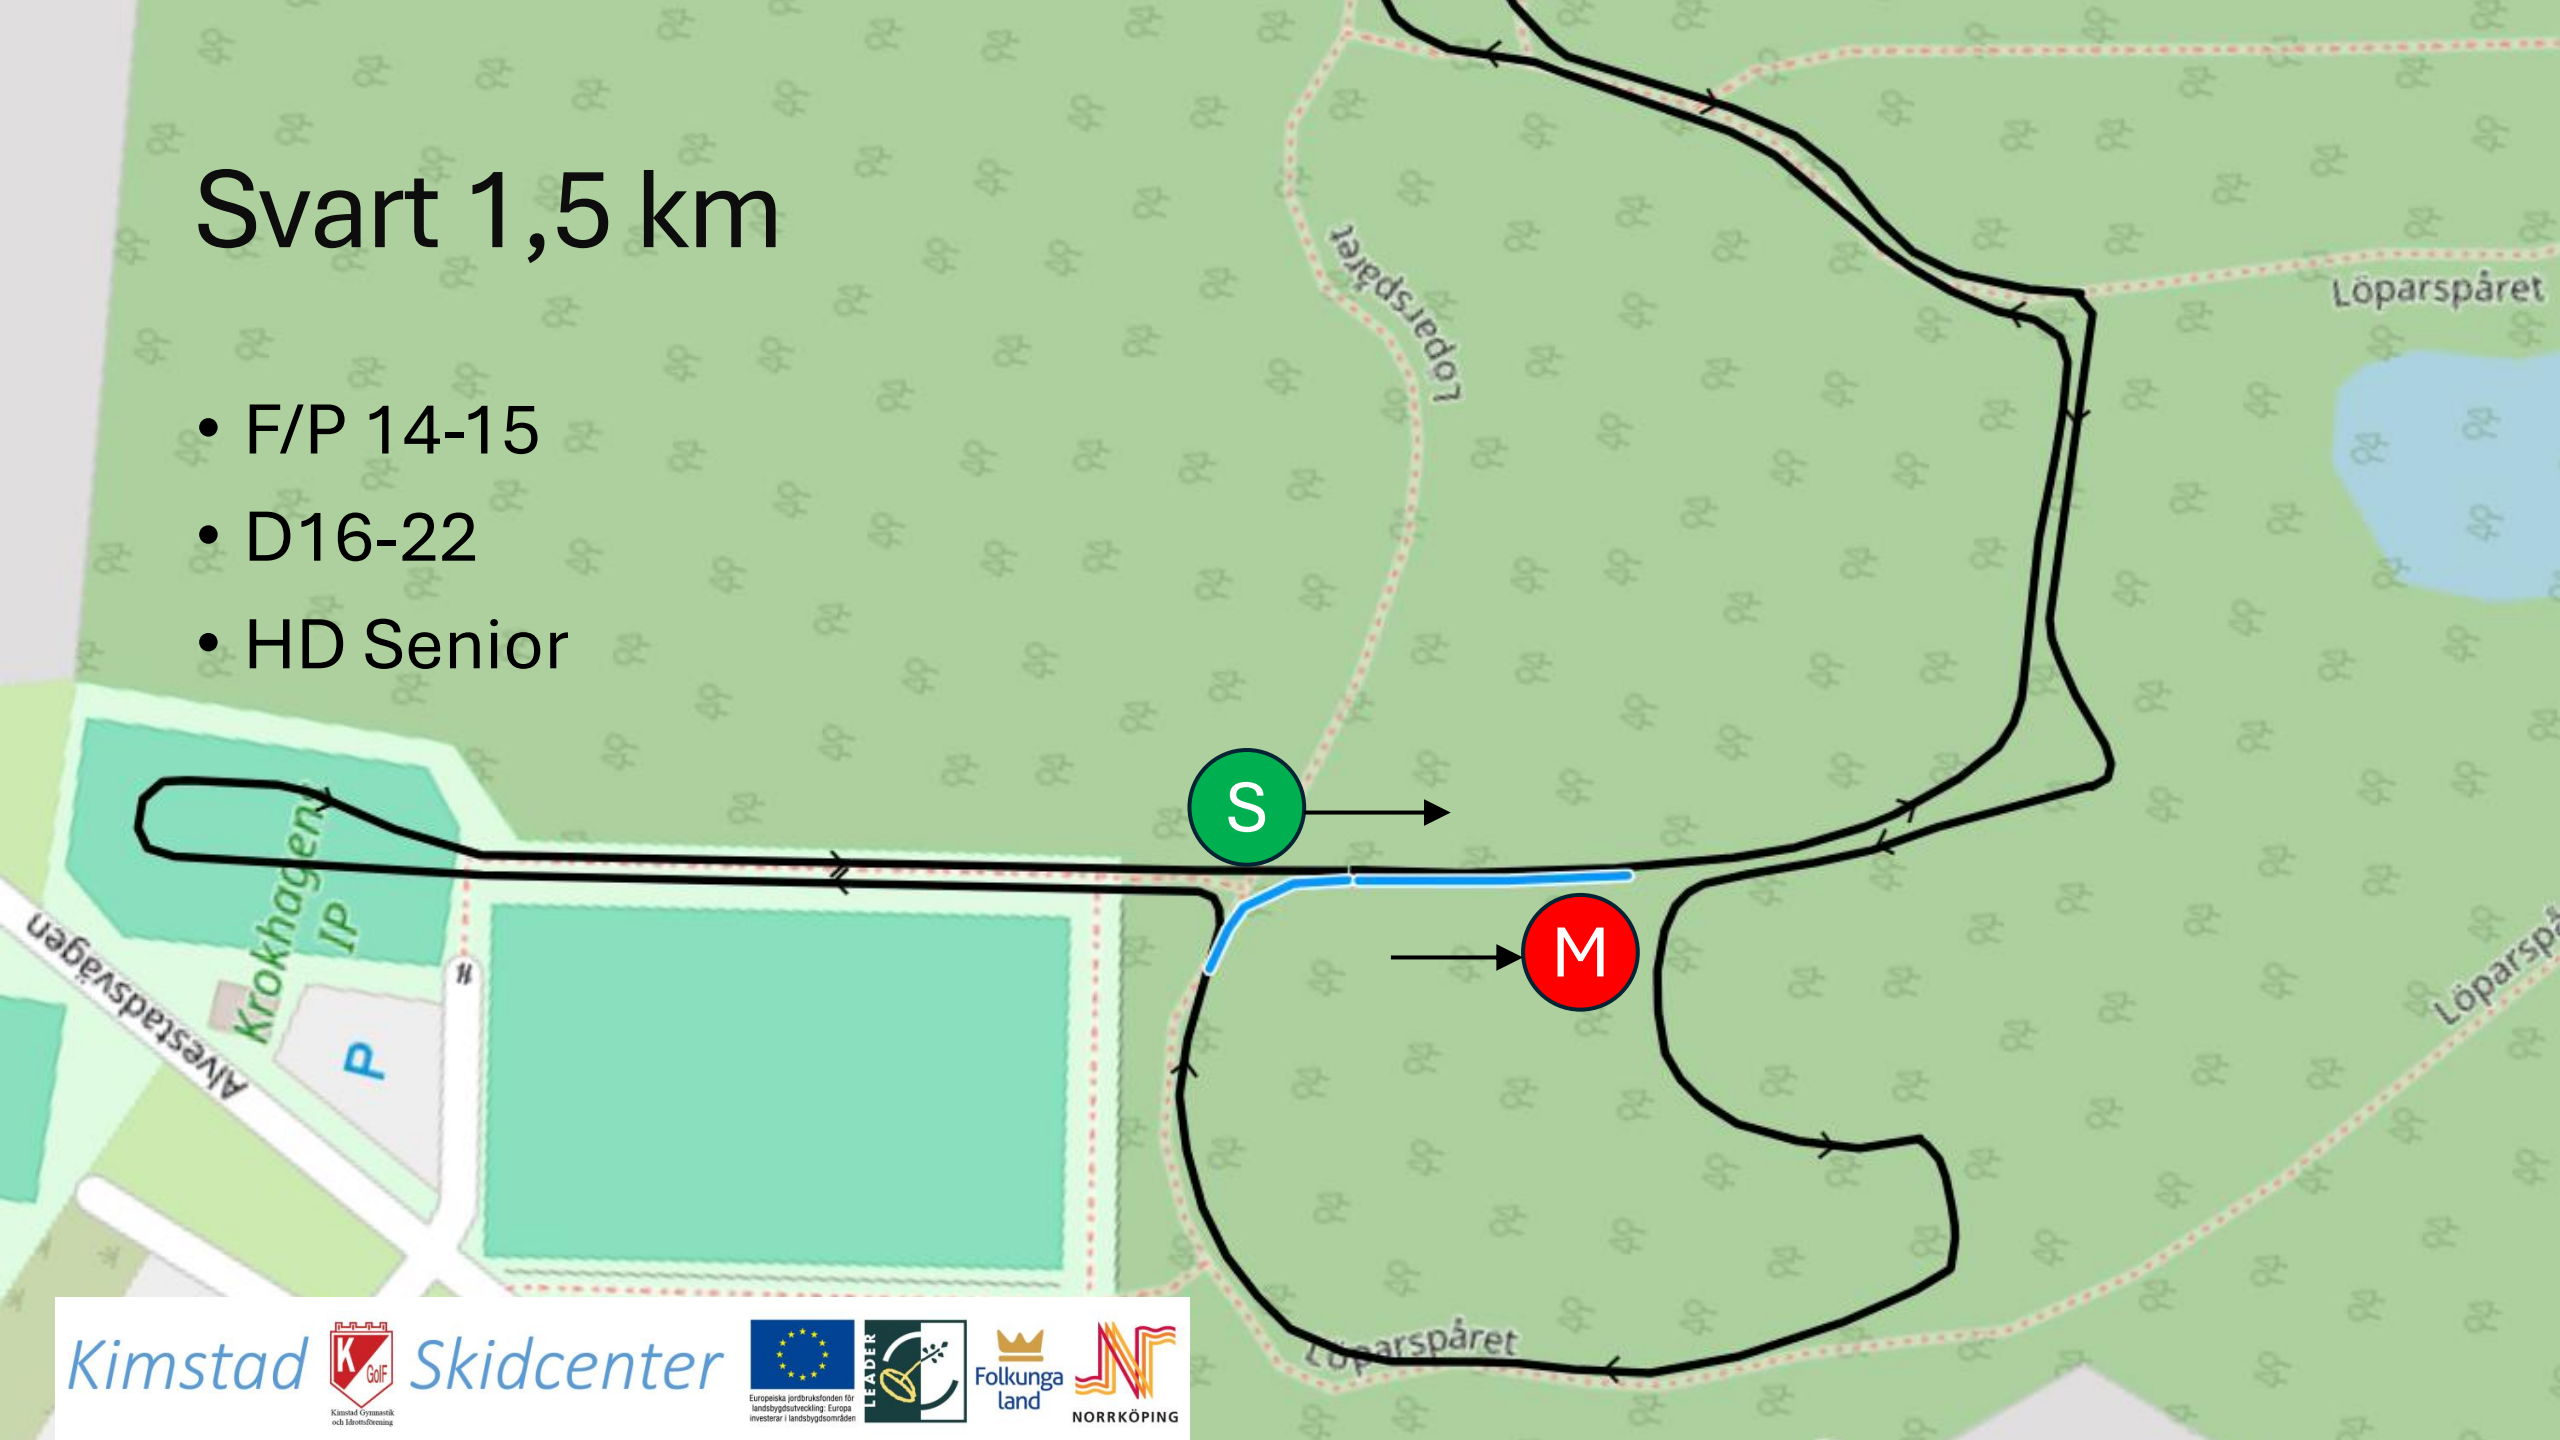

Blå 750m

- Nybörjarklass / Öppen klass

Blå 1 km

- F/P 10-11

Kimstad

Kimstad Gymnastik
och Idrottsförening

Skidcenter

Europeiska jordbruksfonden för
landsbygdsutveckling: Europa
investerar i landsbygdsområden

Svart 1,25 km

- F/P 12-13

Svart 1,5 km

- F/P 14-15
- D16-22
- HD Senior

Svart 1,9 km

- H16-22

Kimstad

Skidcenter