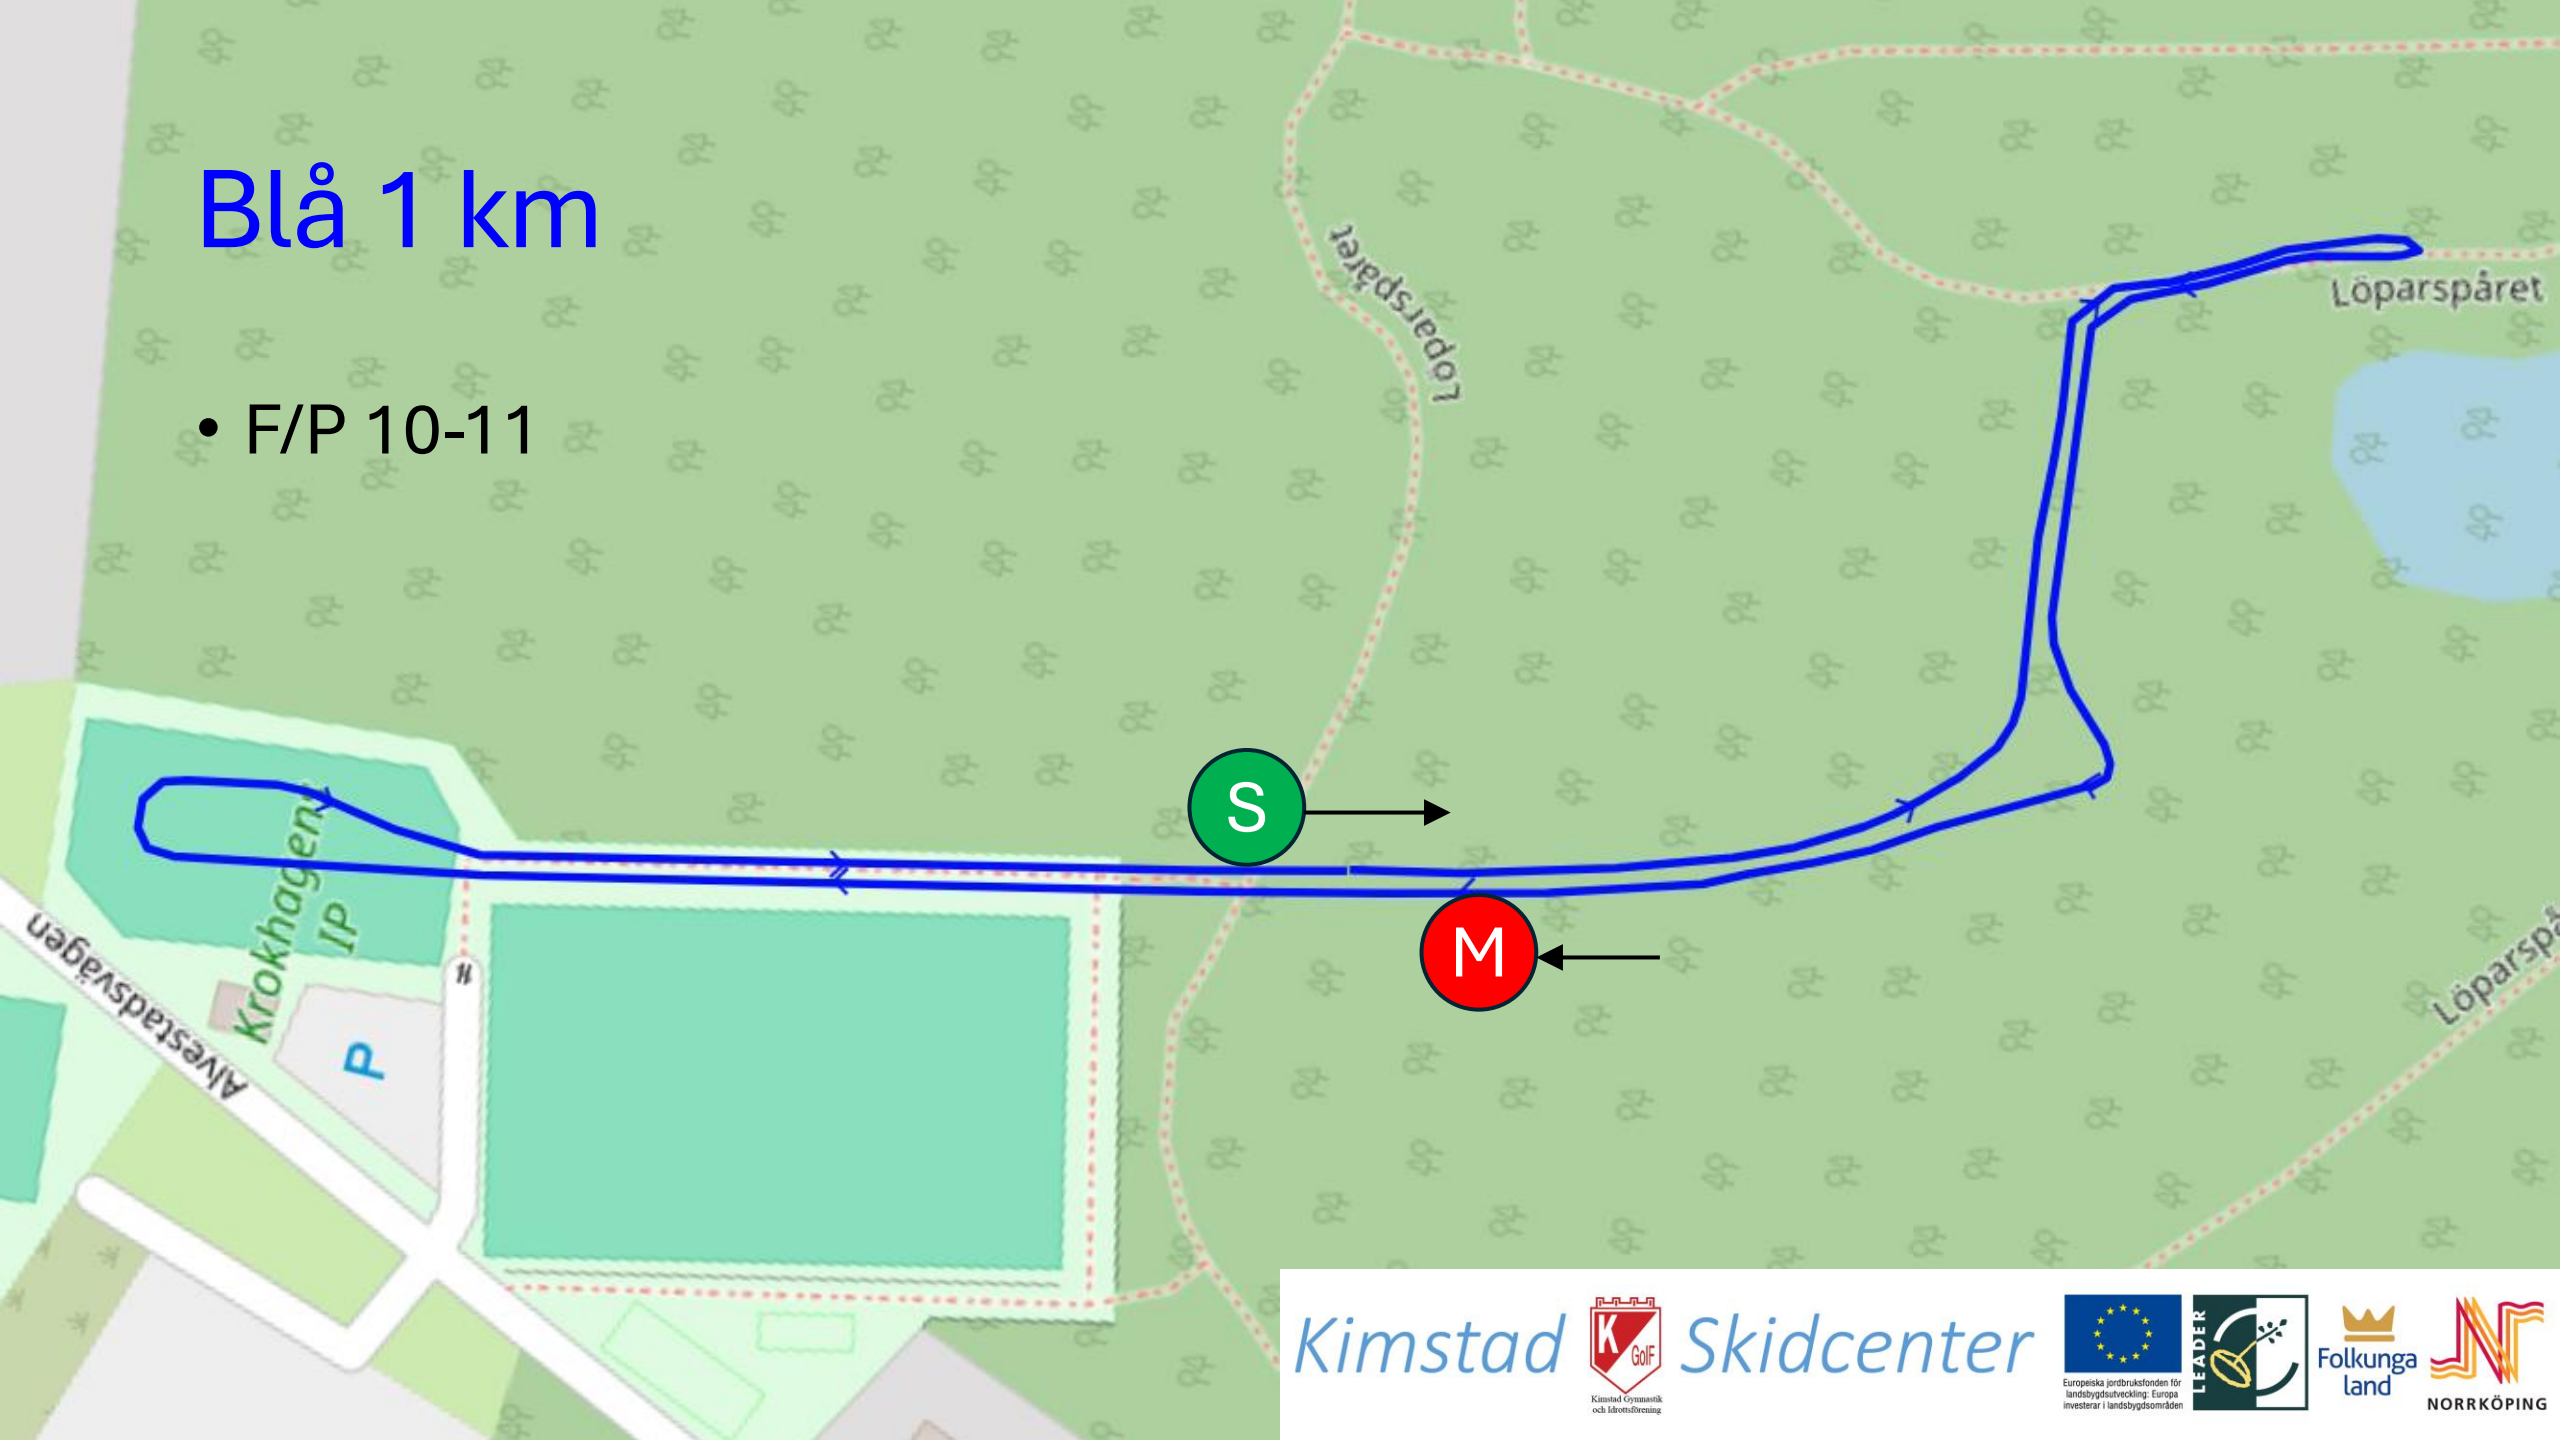

Blå 1 km

- F/P 10-11

Kimstad

Kimstad Gymnastik
och Idrottsförening

Skidcenter