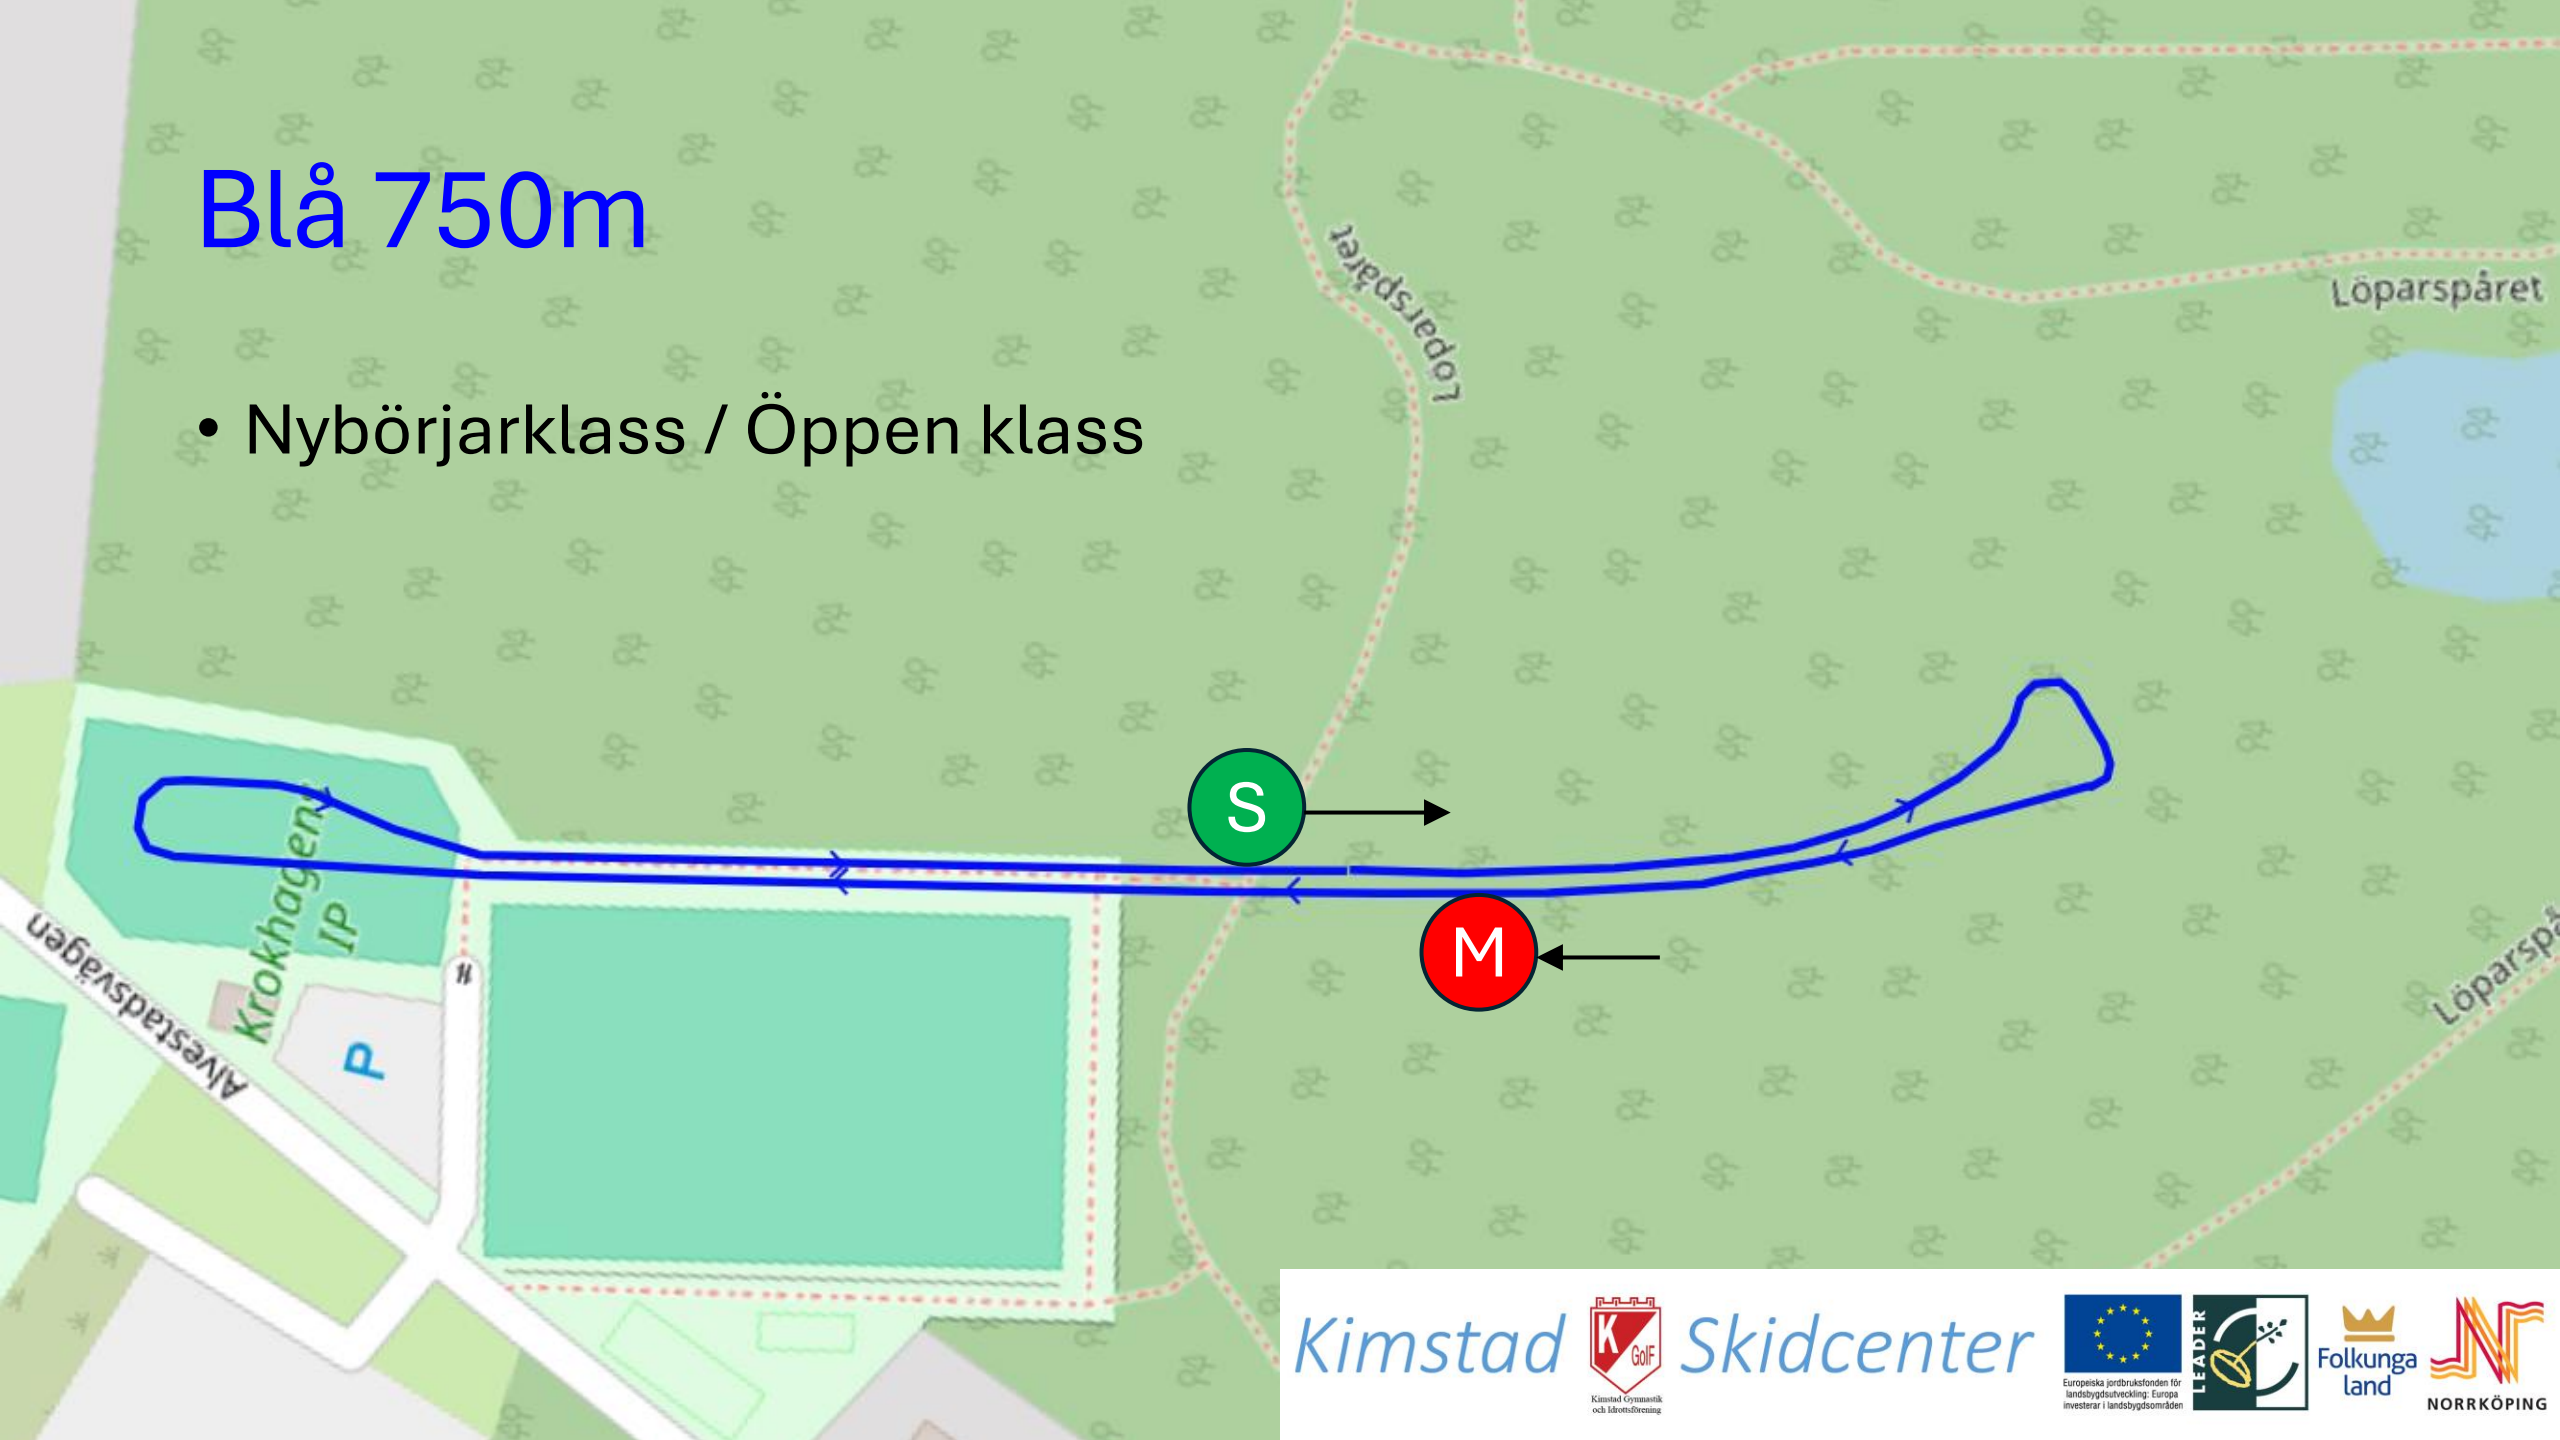

Blå 750m

- Nybörjarklass / Öppen klass

Blå 1 km

- F/P 10-11

Kimstad

Kimstad Gymnastik
och Idrottsförening

Skidcenter

Europeiska jordbruksfonden för
landsbygdsutveckling: Europa
investerar i landsbygdsområden

Svart 1,25 km

- F/P 12-13

Svart 1,5 km

- F/P 14-15
- D16-22
- HD Senior

Svart 1,9 km

- H16-22

Kimstad

Skidcenter