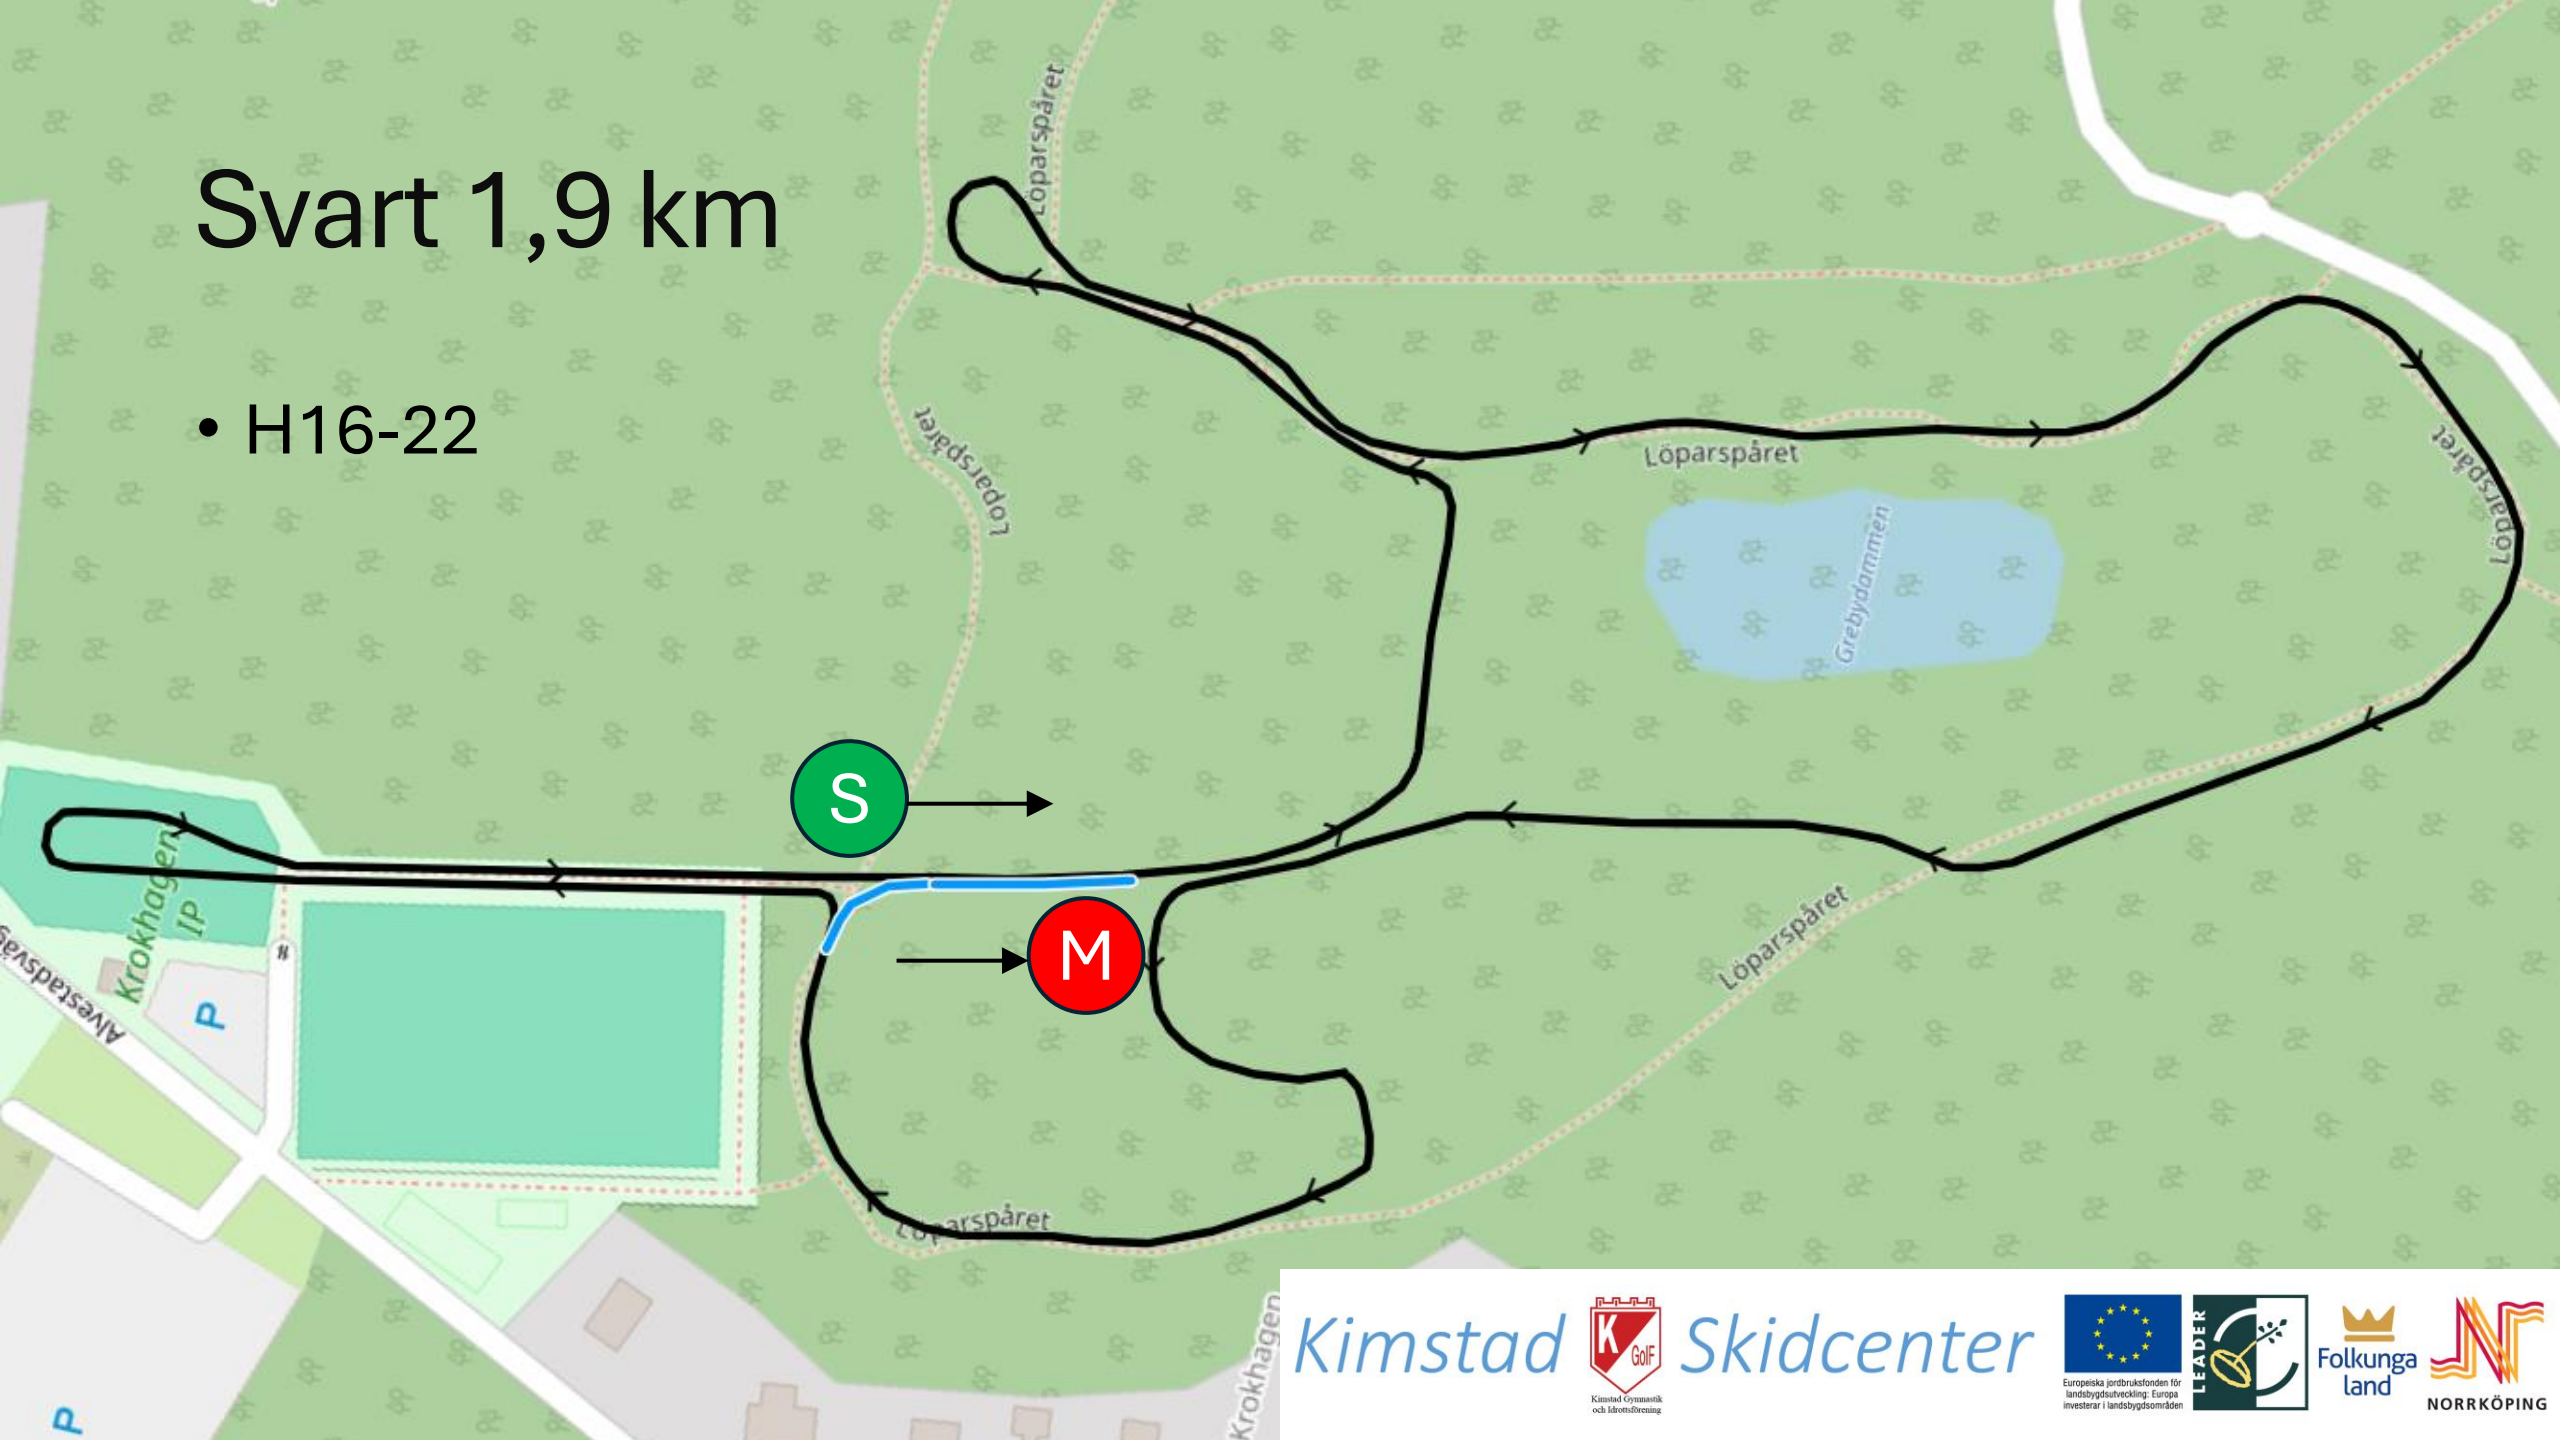

Svart 1,25 km

- F/P 12-13

Svart 1,5 km

- F/P 14-15
- D16-22
- HD Senior

Svart 1,9 km

- H16-22

Kimstad

Skidcenter