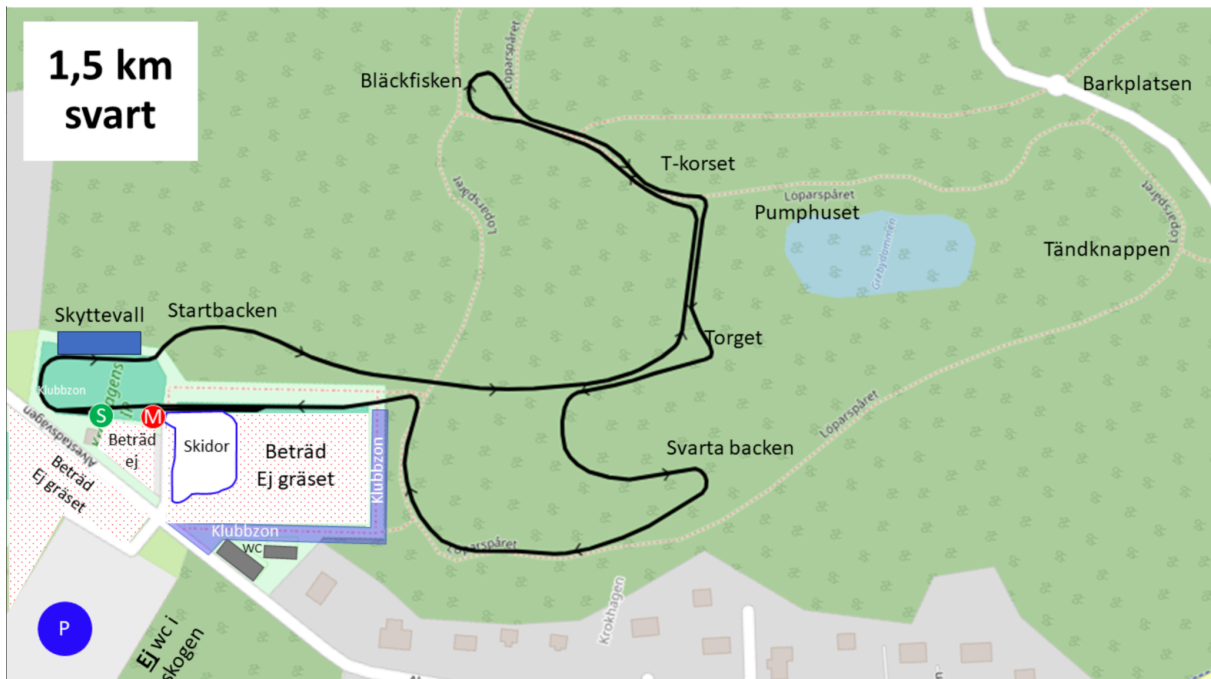

P/F 14-15, D16-17, D18-22