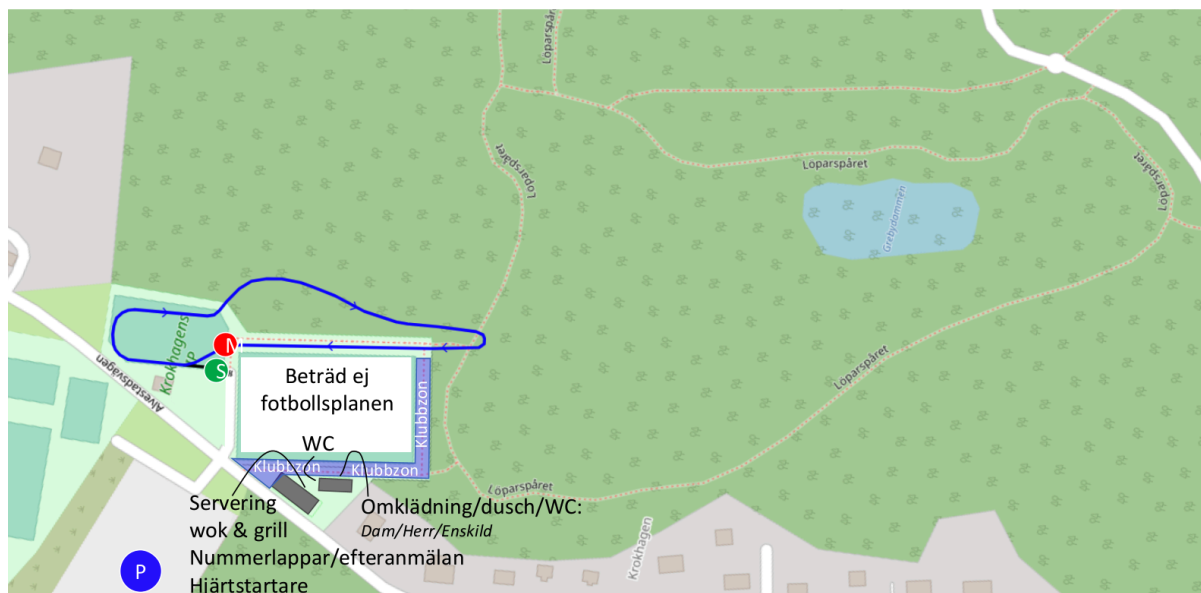

Kimstadträffen 24/3

deltävling 6 i Region Syd Cup 2024

Banskisser

P/F 10-11	L+L, stöd	1,0 + 1,0 + 1,0 km - totalt 3 km
P/F 12-13	L+L+L, stöd	1,1 + 1,1 + 1,1 + 1,1 km - totalt 4,5 km
P/F 14-15	L+L+L	1,5 + 1,5 + 1,5 + 1,5 km - totalt 6 km
D 16-22, D18-22	L+S+L+S	1,5 + 1,5 + 1,5 + 1,5 + 1,5 km - totalt 7,5 km
H 16-22, <u>H18-22</u>	L+S+L+S	2 + 2 + 2 + 2 + 2 km - totalt 10 km
H/D Senior	L+S+L+S	2 + 2 + 2 + 2 + 2 km - totalt 10 km
Öppen klass	L+L, stöd	0,5 + 0,5 + 0,5 km - totalt 1,5 km

Öppen klass

P/F 10-11

P/F 12-13

P/F 14-15, D16-17, D18-22

H 16-17, H18-22, D/H Senior

Arenan