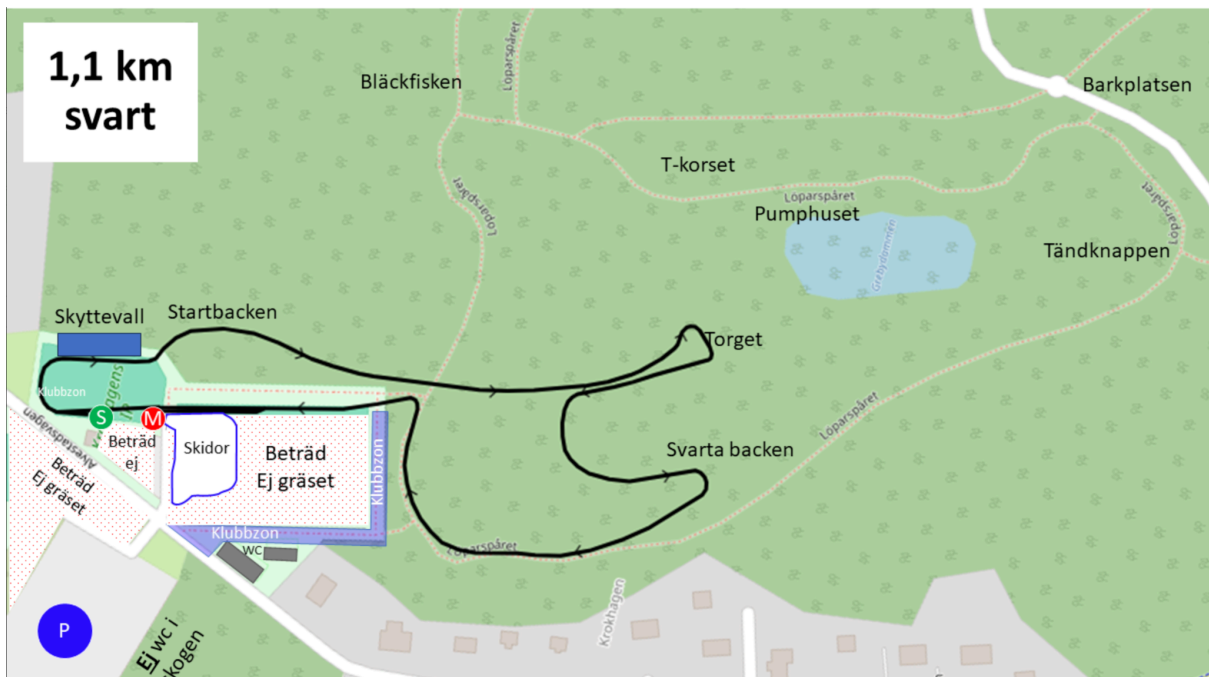

Kimstadträffen 24/3

deltävling 6 i Region Syd Cup 2024

Banskisser

P/F 10-11	L+L, stöd	1,0 + 1,0 + 1,0 km - totalt 3 km
P/F 12-13	L+L+L, stöd	1,1 + 1,1 + 1,1 + 1,1 km - totalt 4,5 km
P/F 14-15	L+L+L	1,5 + 1,5 + 1,5 + 1,5 km - totalt 6 km
D 16-22, D18-22	L+S+L+S	1,5 + 1,5 + 1,5 + 1,5 + 1,5 km - totalt 7,5 km
H 16-22, <u>H18-22</u>	L+S+L+S	2 + 2 + 2 + 2 + 2 km - totalt 10 km
H/D Senior	L+S+L+S	2 + 2 + 2 + 2 + 2 km - totalt 10 km
Öppen klass	L+L, stöd	0,5 + 0,5 + 0,5 km - totalt 1,5 km

Öppen klass

P/F 10-11

P/F 12-13

P/F 14-15, D16-17, D18-22

H 16-17, H18-22, D/H Senior

Arenan