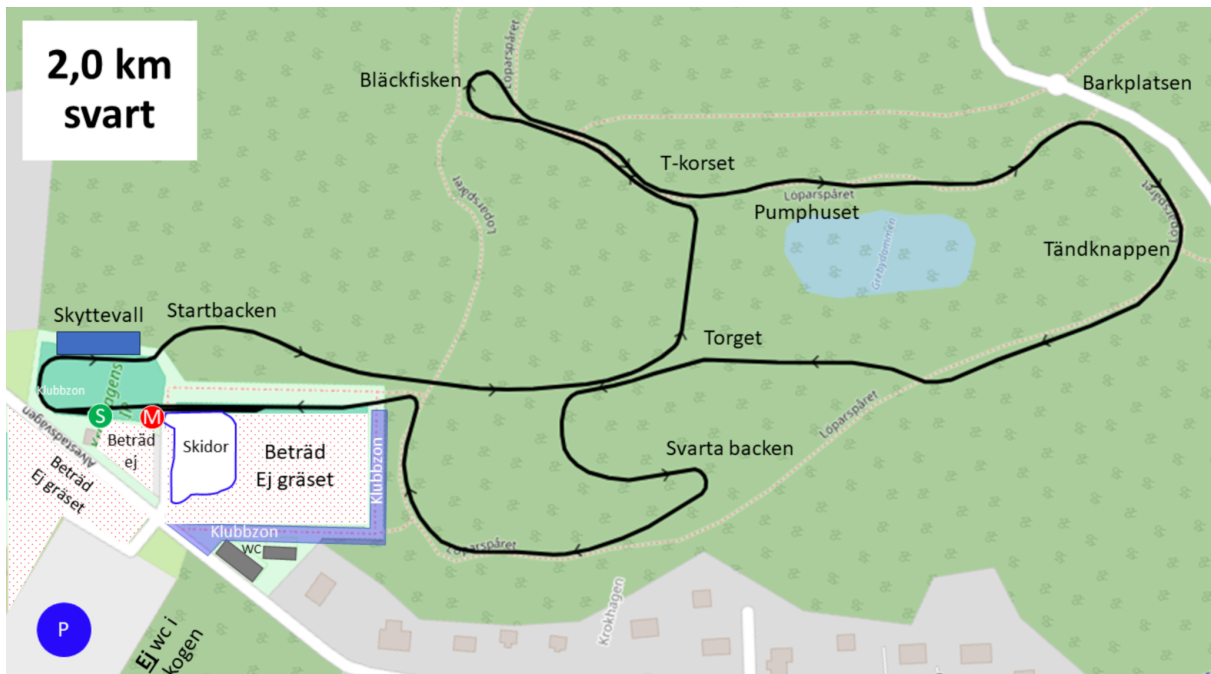

H 16-17, H18-22, D/H Senior