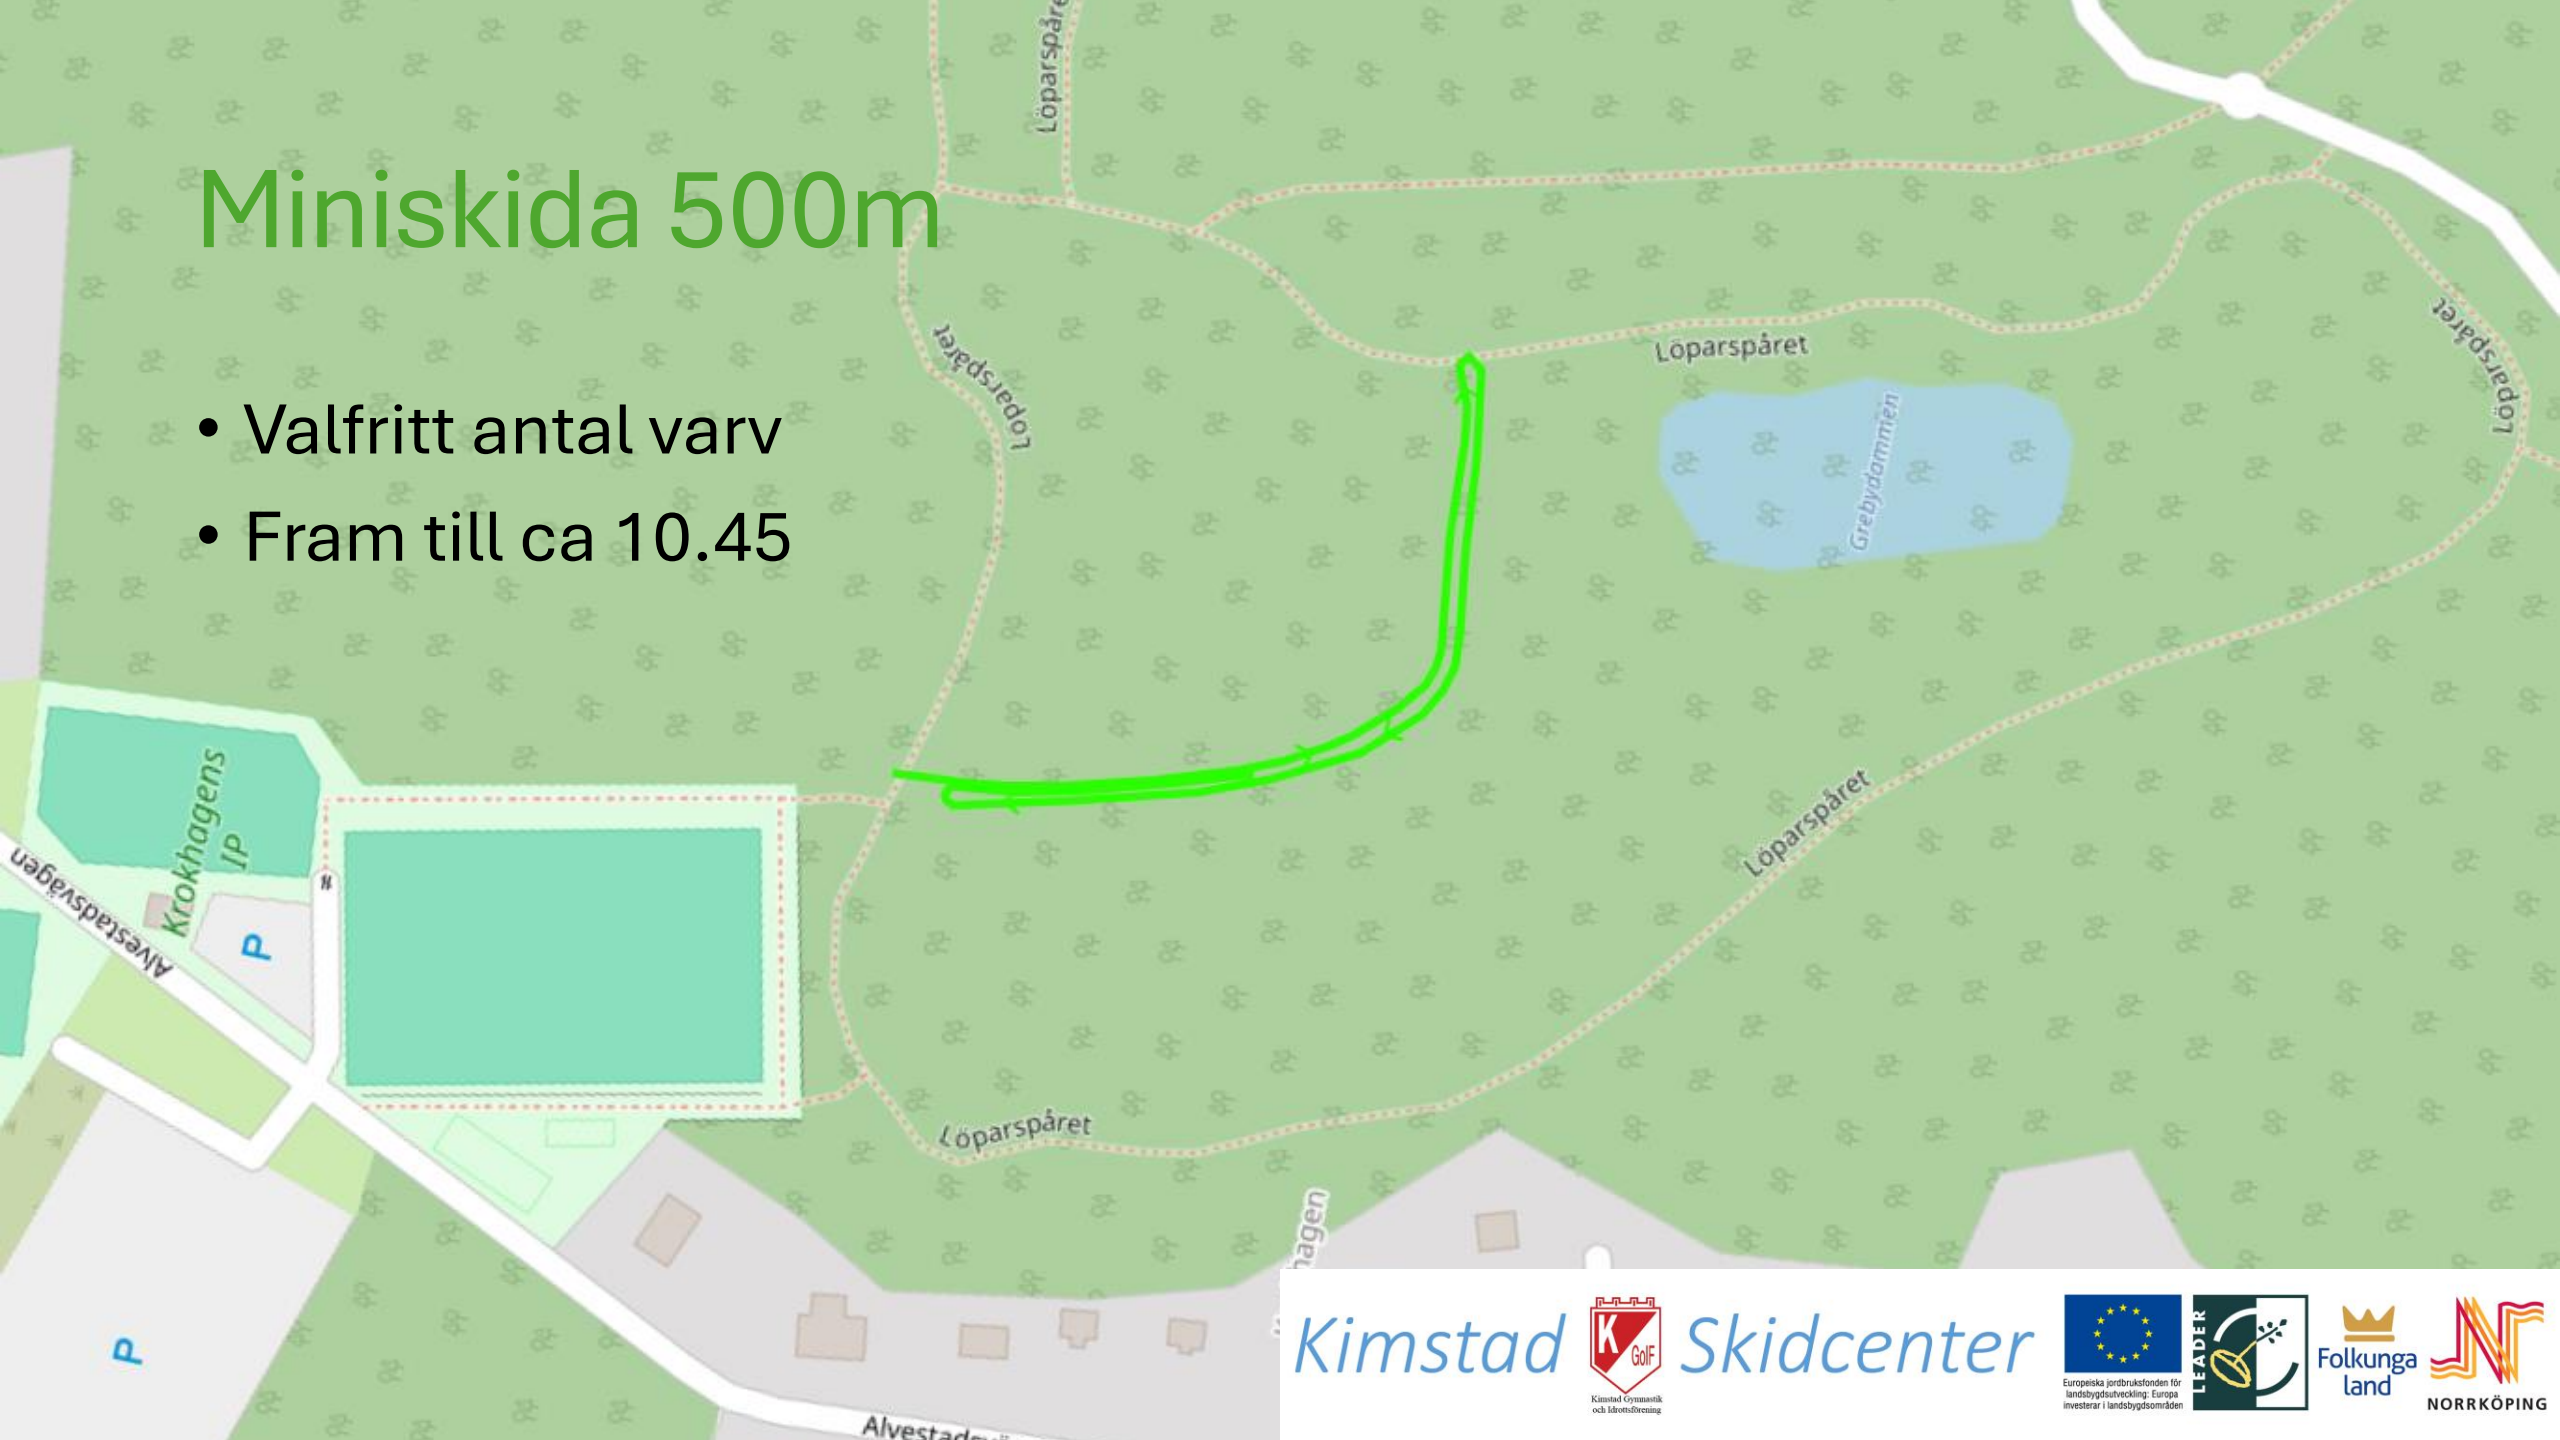

Miniskida 500m

- Valfritt antal varv
- Fram till ca 10.45