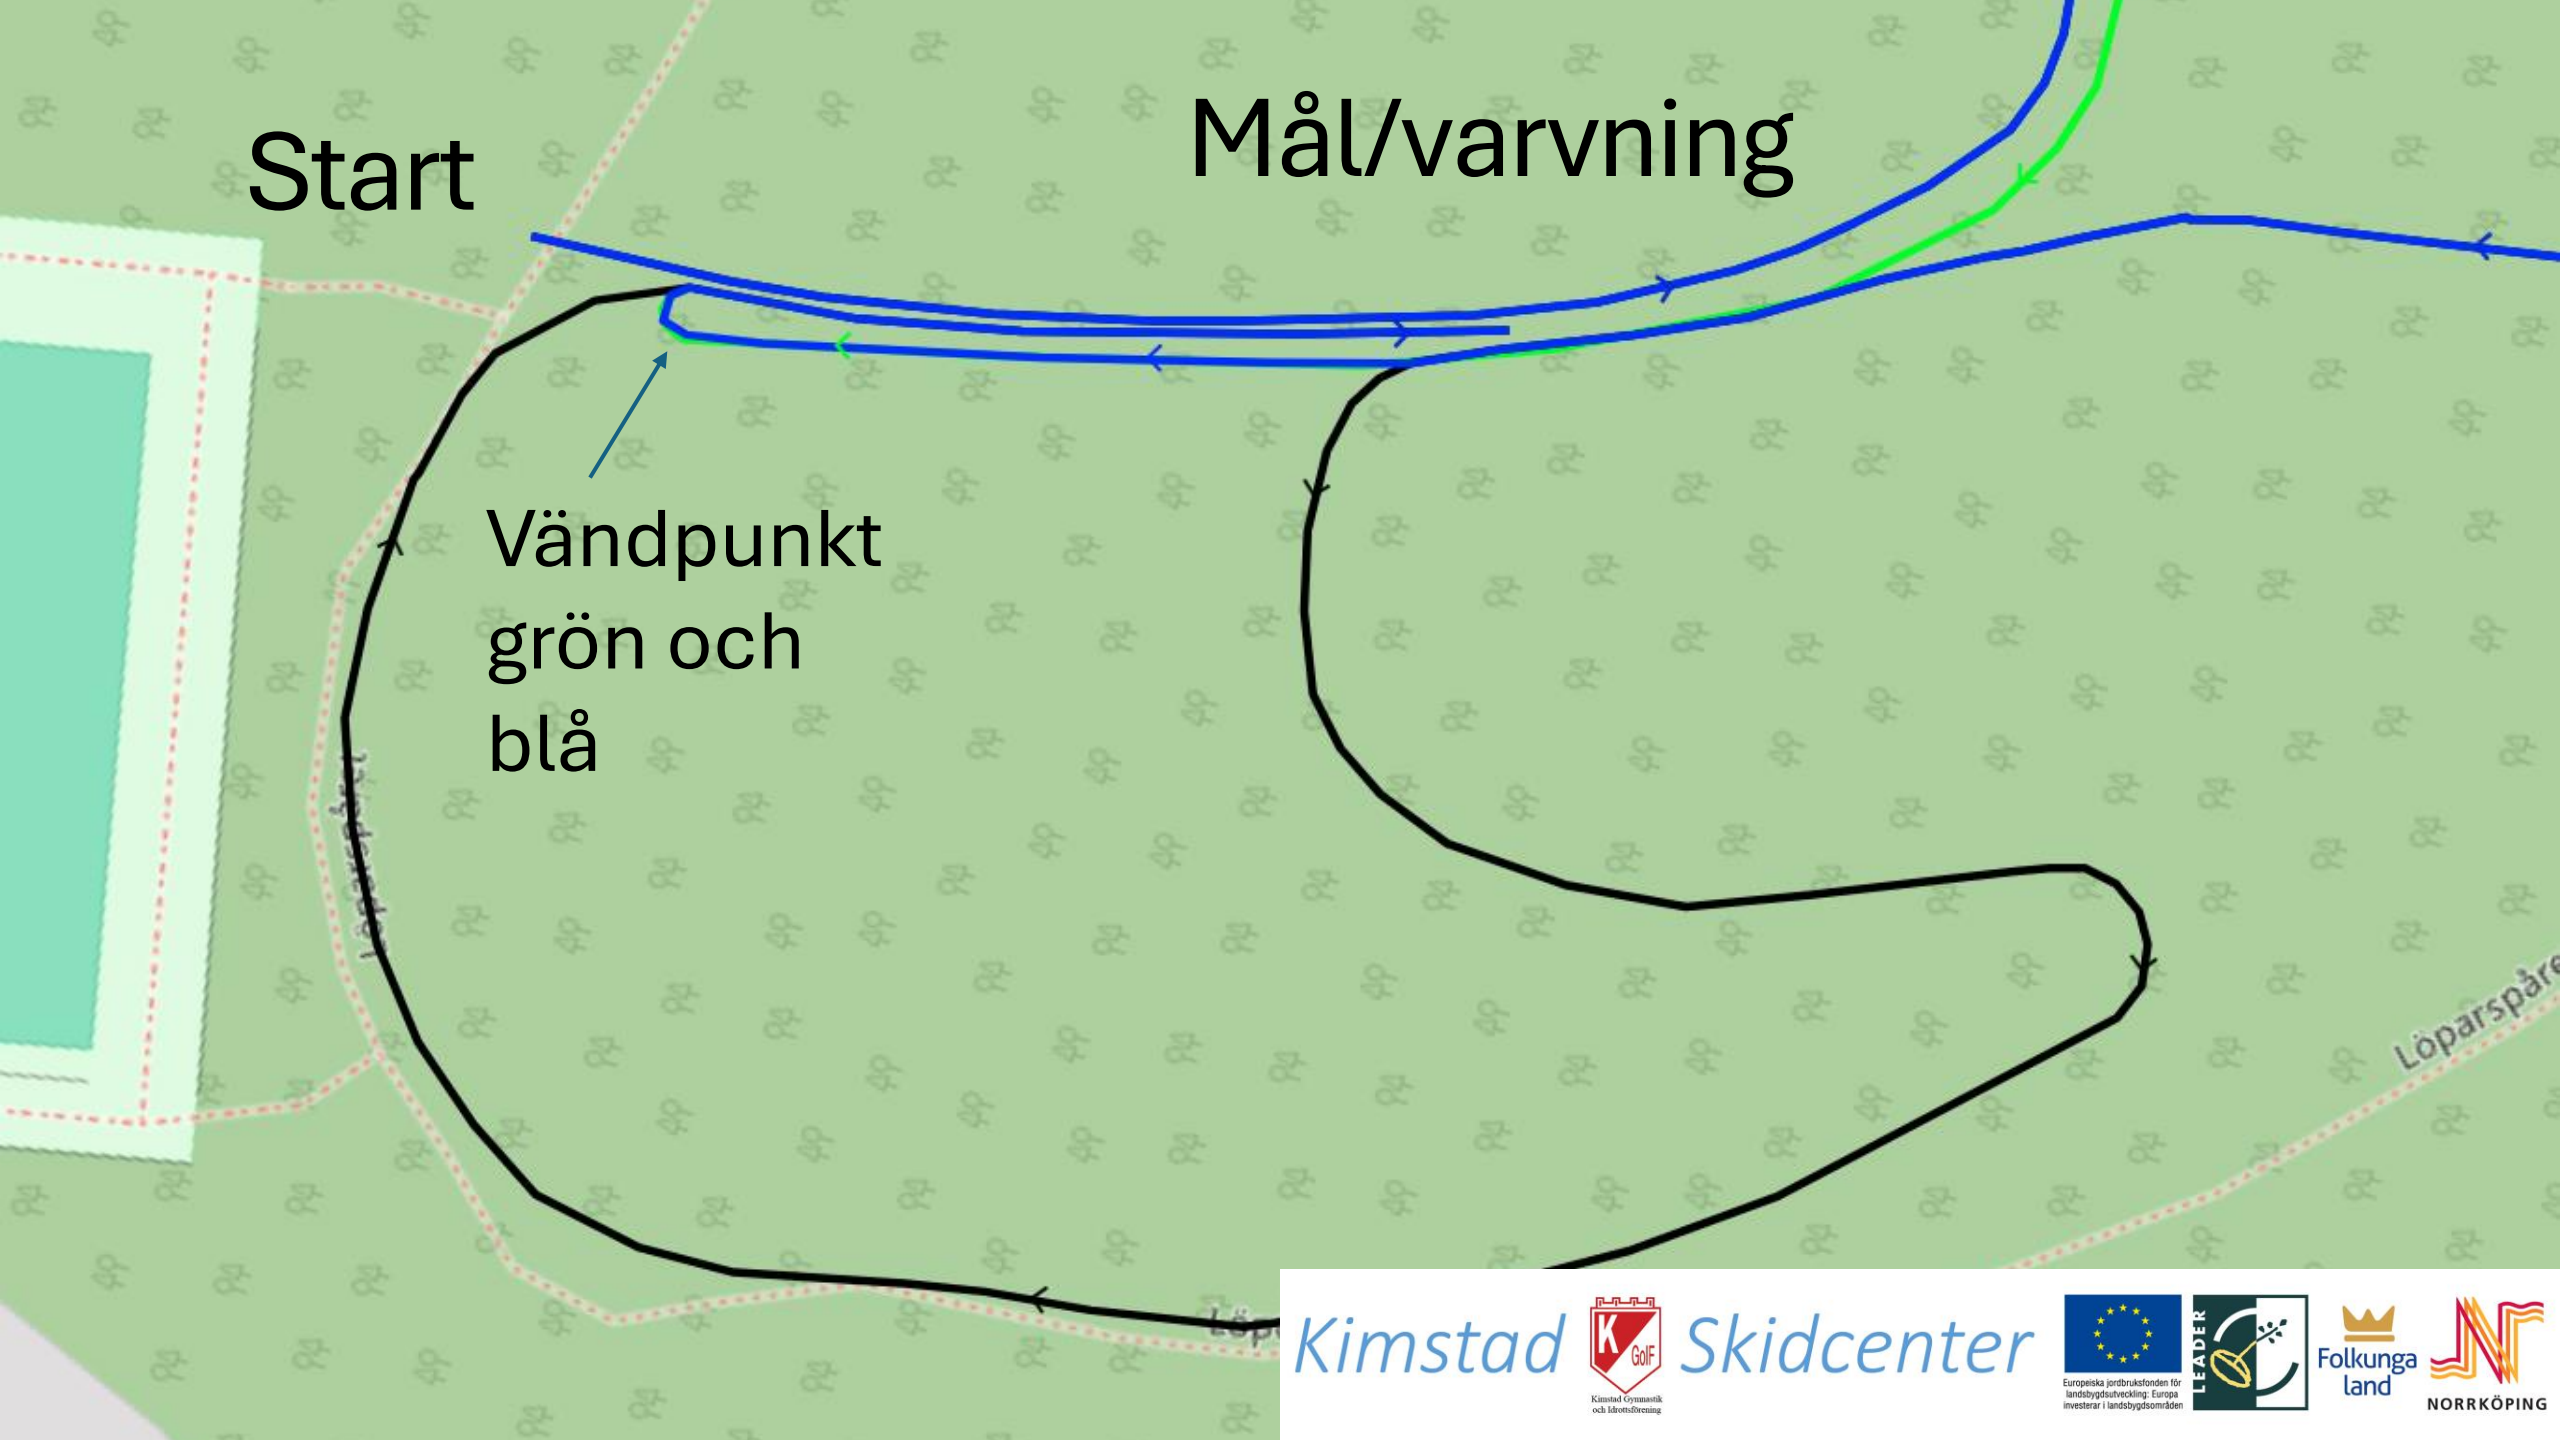

Start

Mål/varvning

Vändpunkt
grön och
blå

Kimstad

Kimstad Gymnastik
och Idrottsförening

Skidcenter