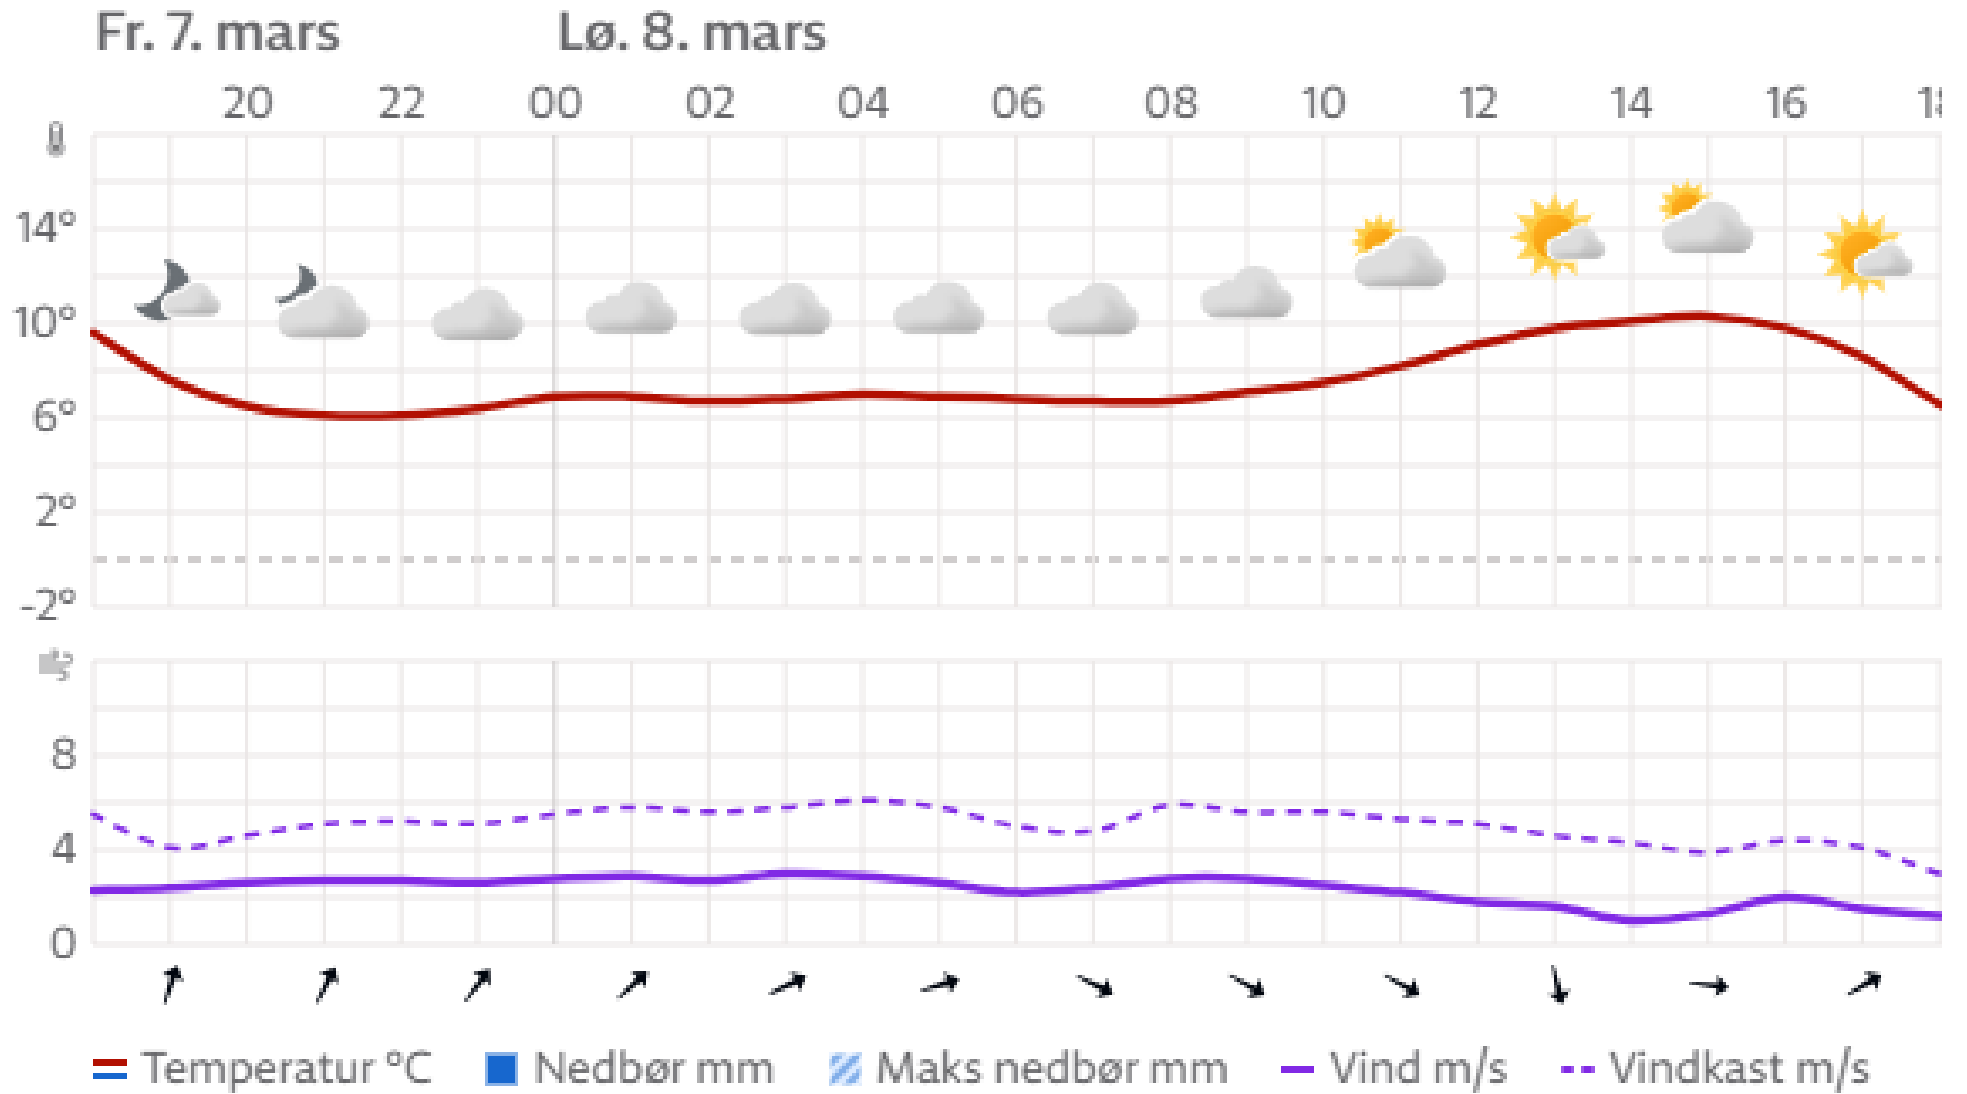

Start

Mål/varvning

Vändpunkt
grön och
blå

Kimstad

Kimstad Gymnastik
och Idrottsförening

Skidcenter

Väder

Spårpreparering