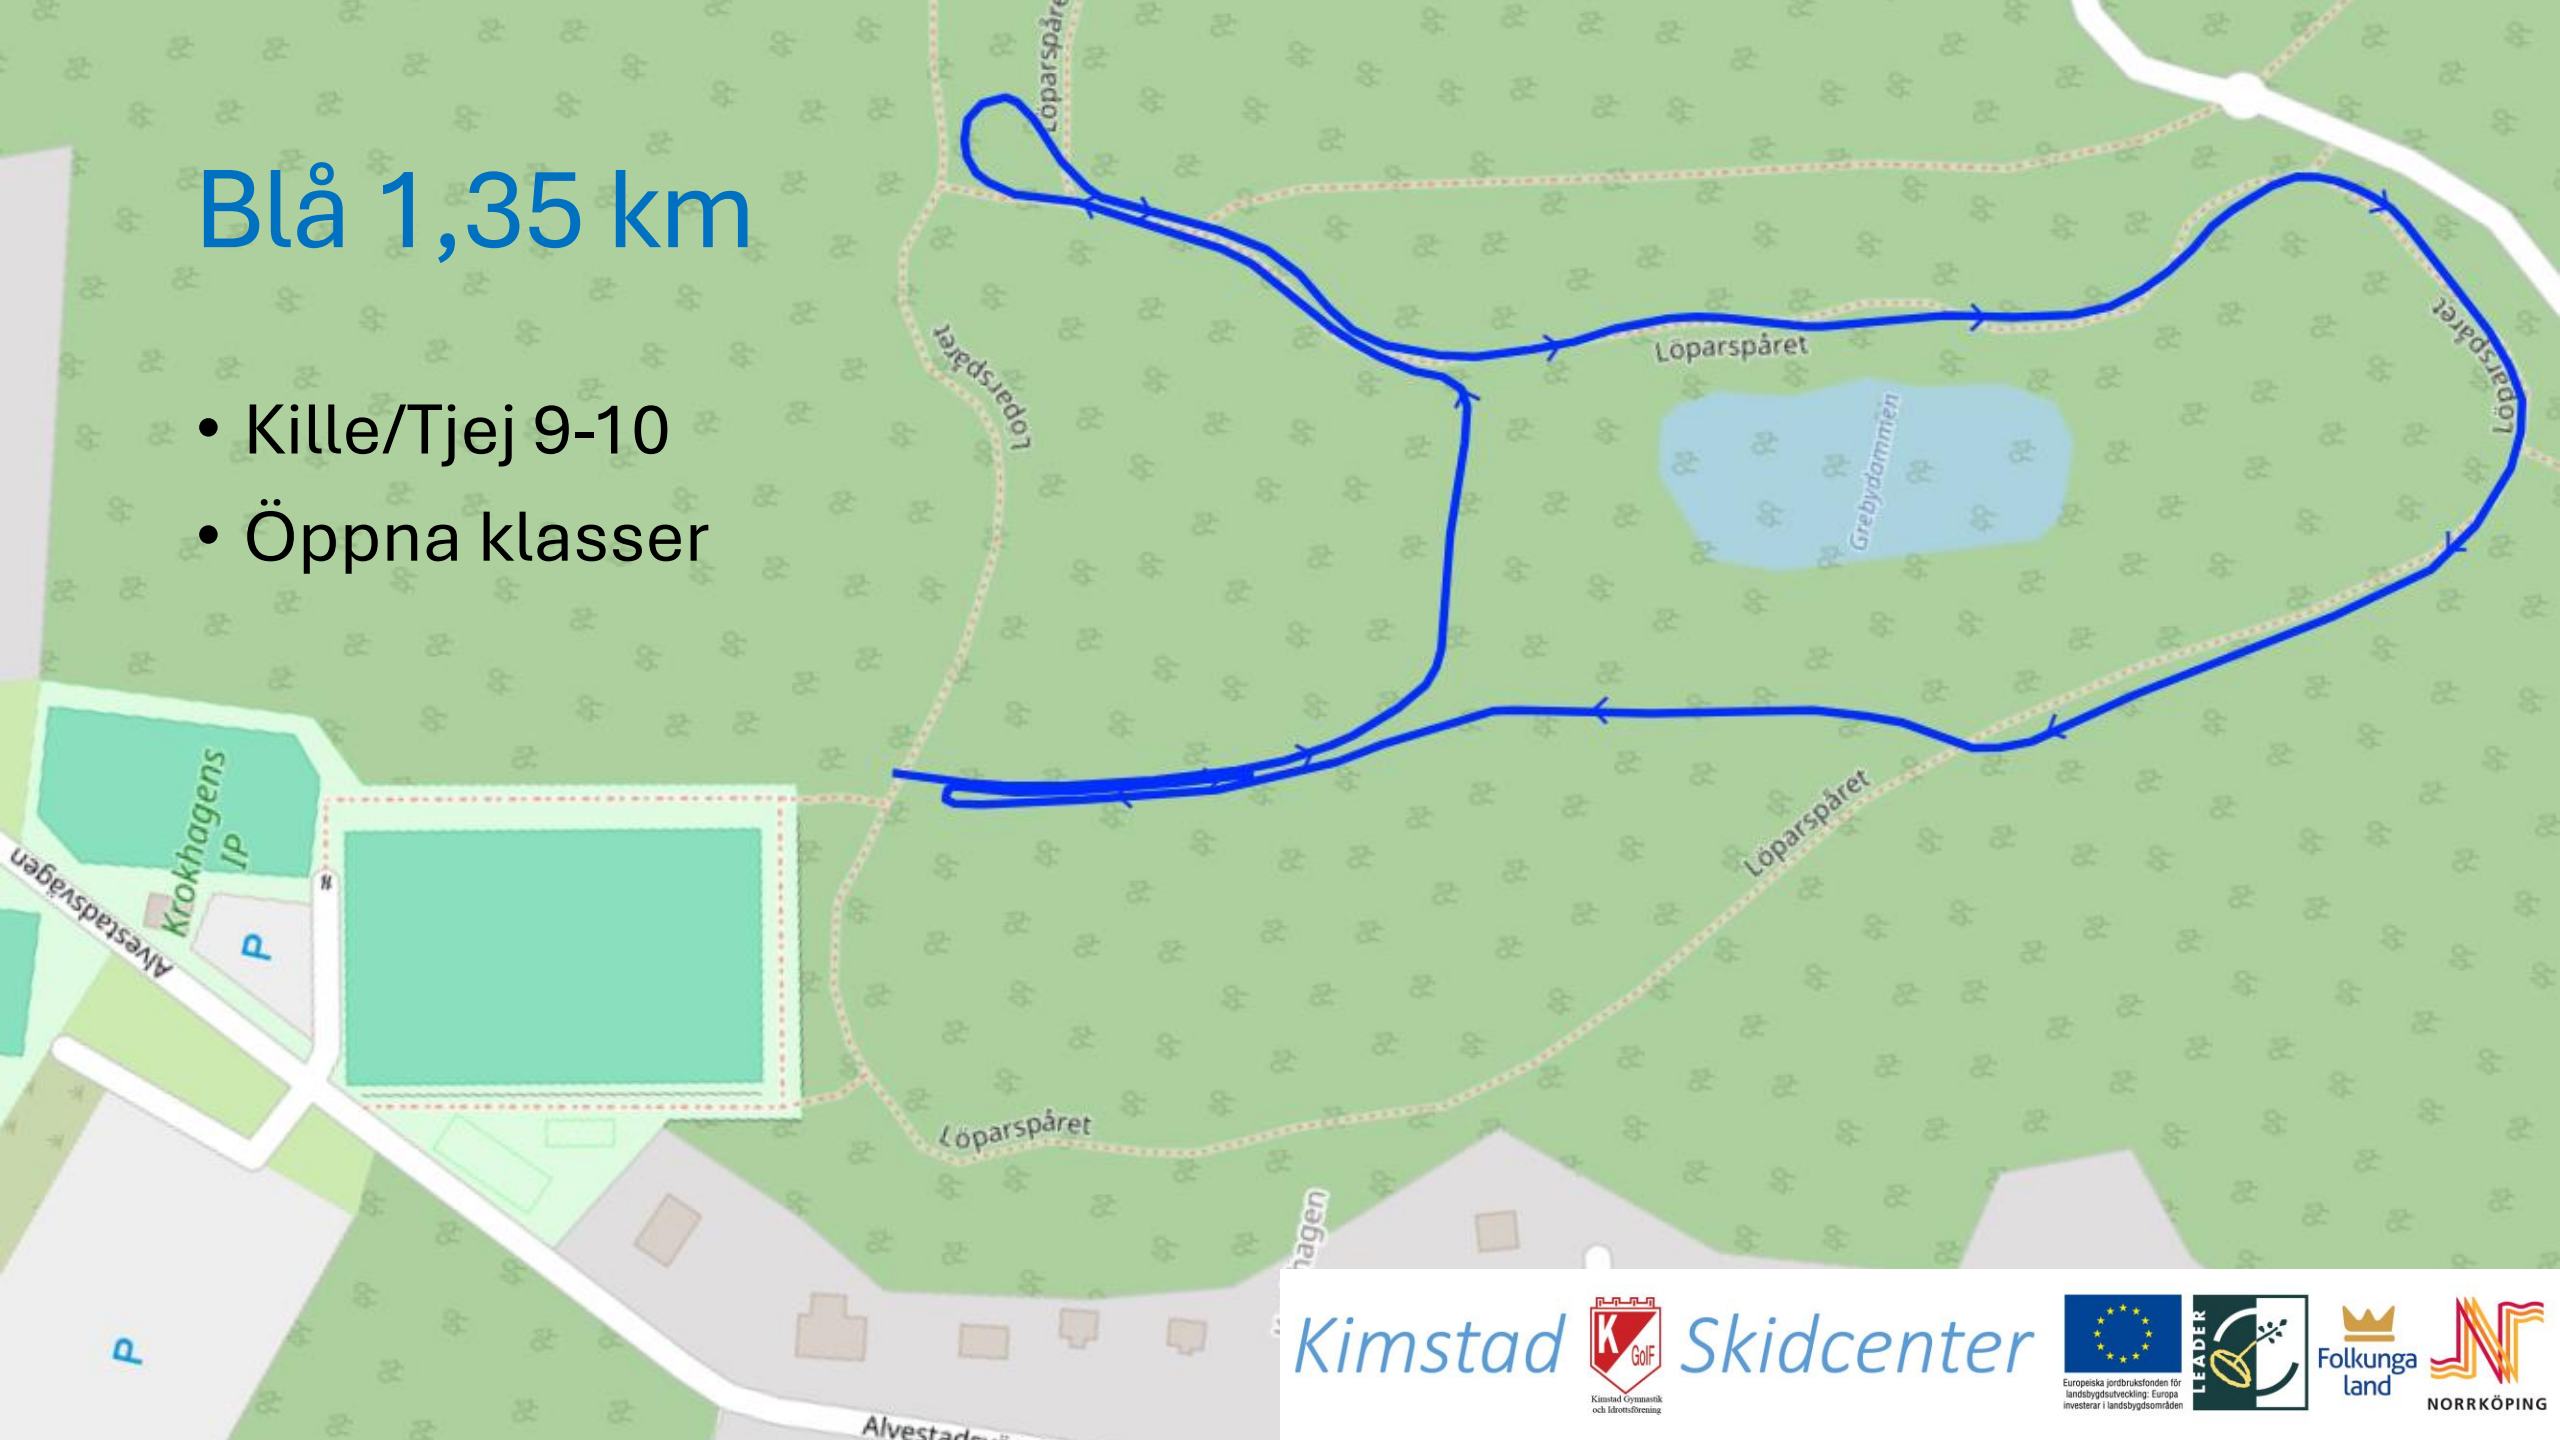

Blå 1,35 km

- Kille/Tjej 9-10
- Öppna klasser

Kimstad

Kimstad Gymnastik
och Idrottsförening

Skidcenter