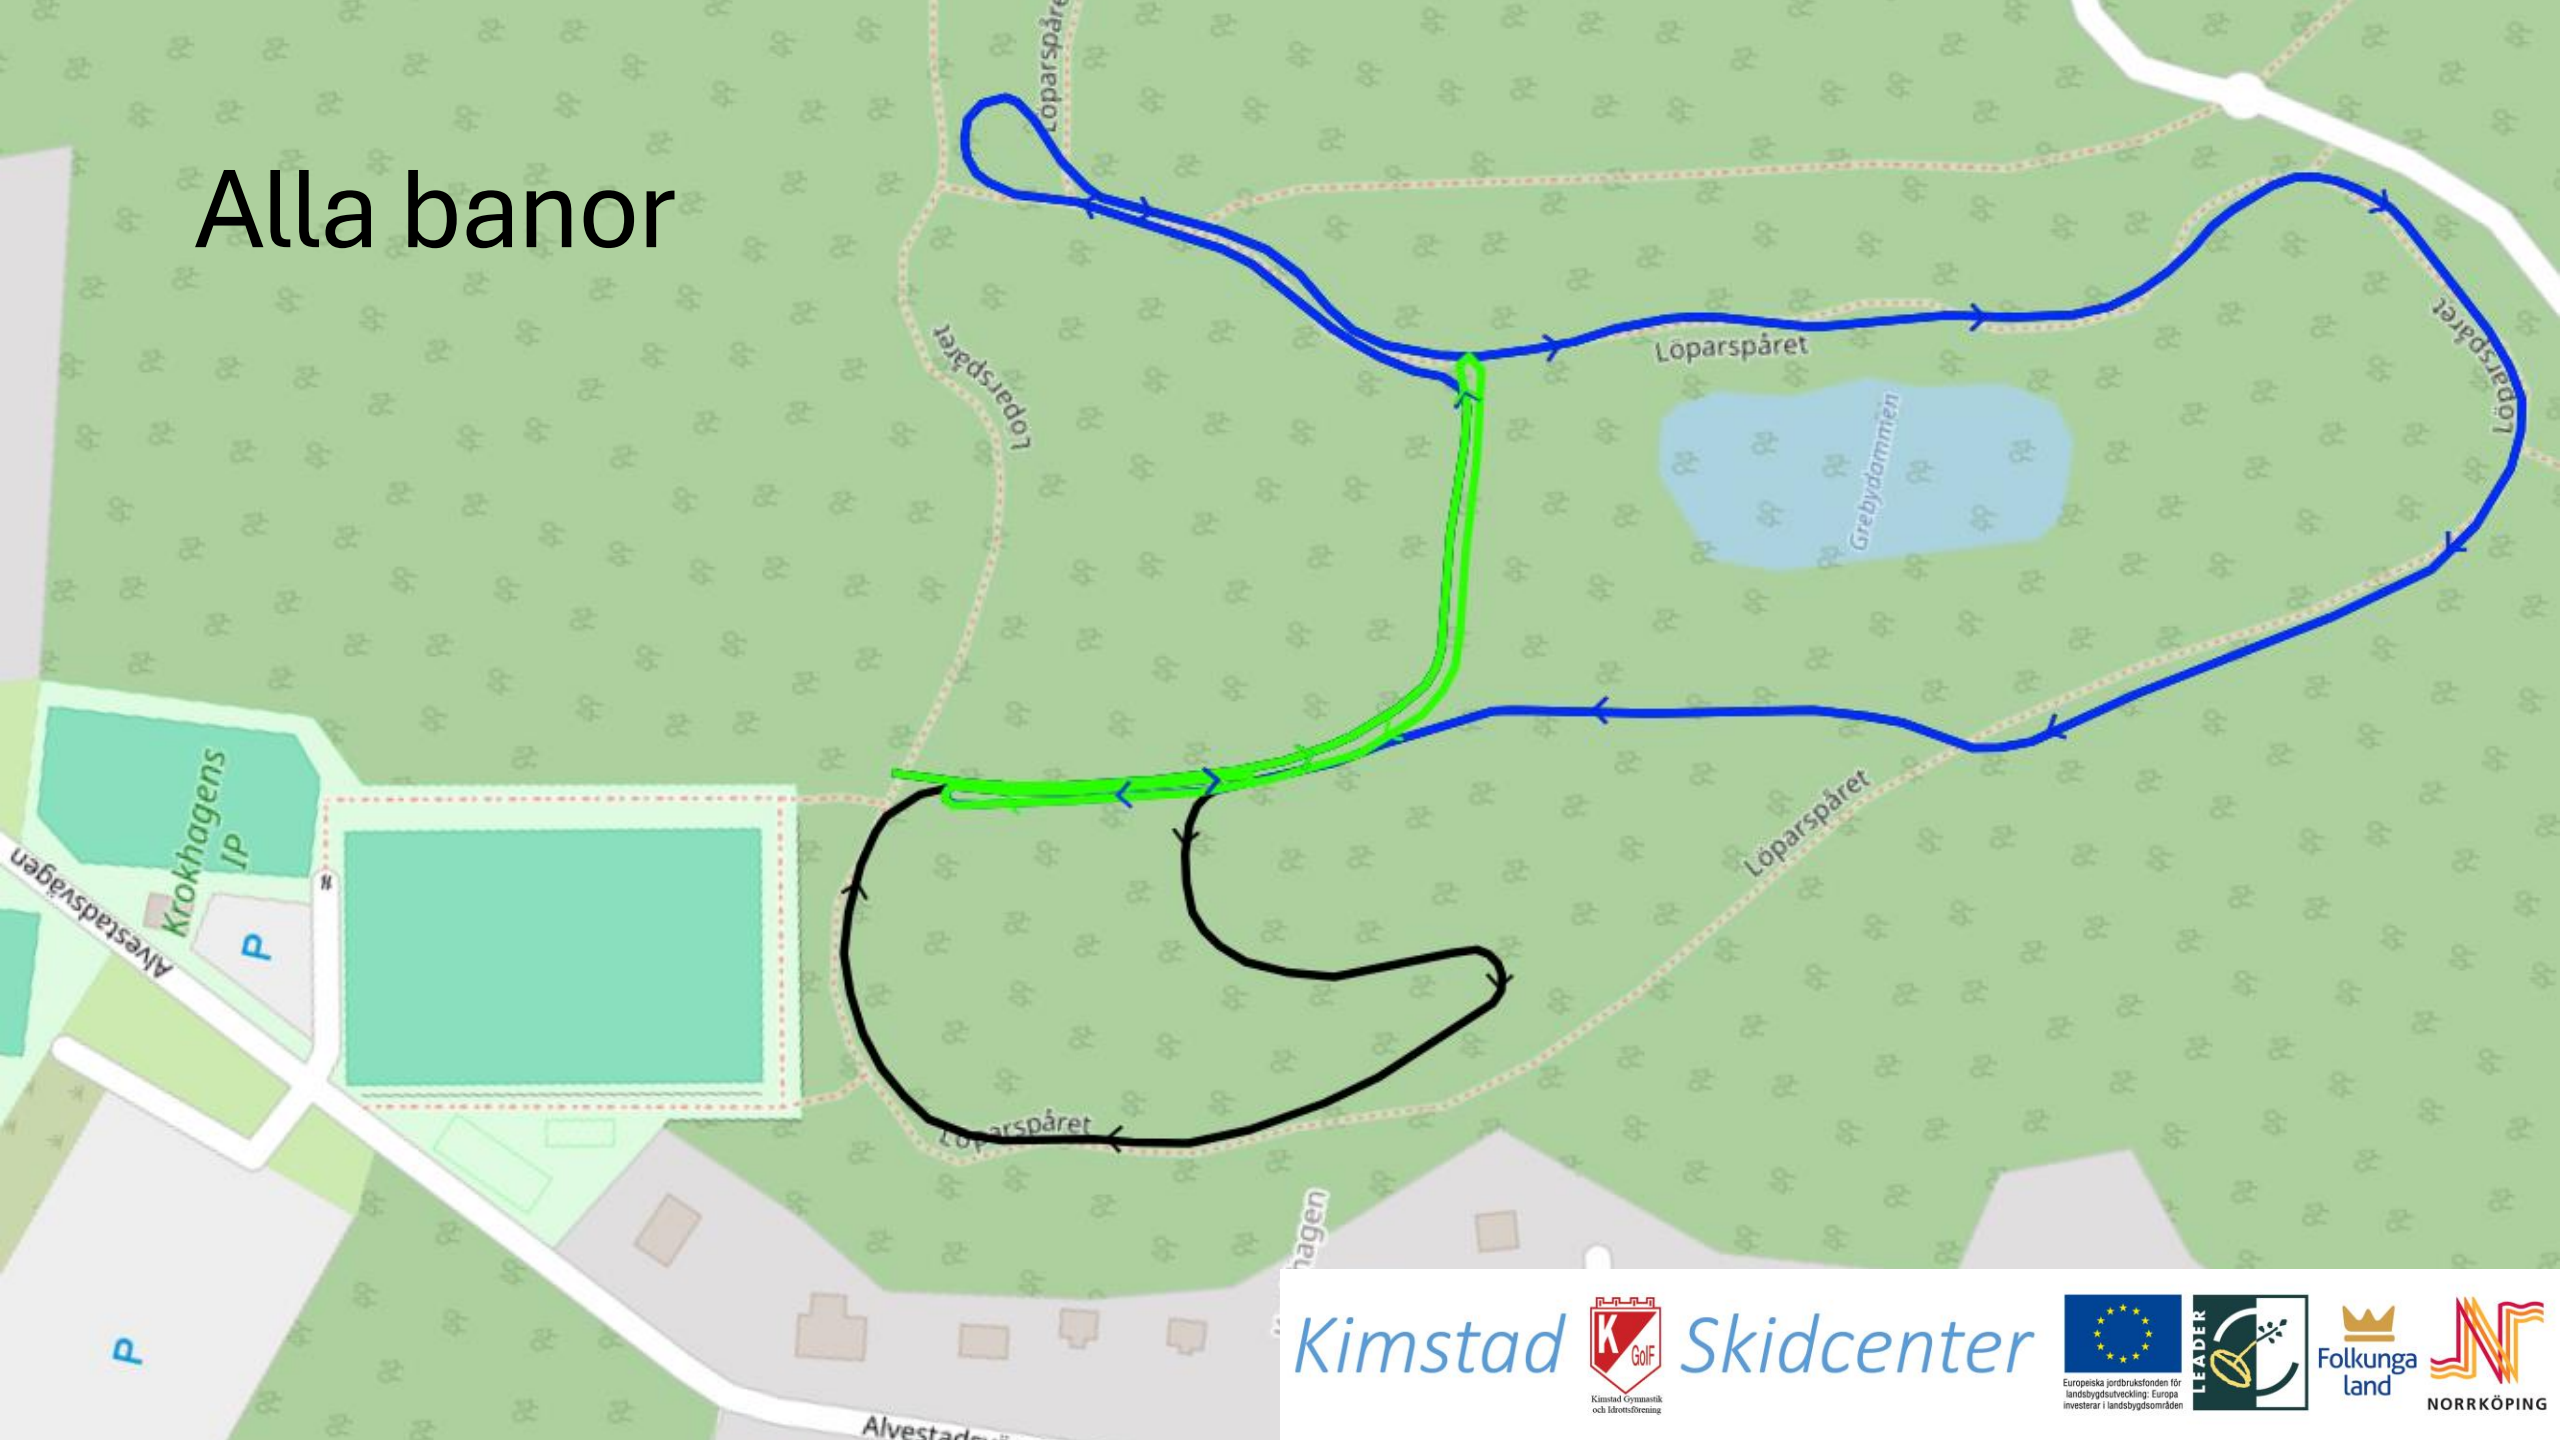

Tävlingsorganisation

- Tävlingsledare Björn Westerström
- Banor Jonas Braam
- Anmälan/ekonomi Laila Braam

Snöläge, banor och spårpreparering

- Tuffa förutsättningar – banor är preliminära
- INGEN skidåkning eller övrig aktivitet tillåten på skidstadion och dess in- och utgång
 - Sparas till söndagens skidskyttetävling
- INGA fötter på gräsytor, varken fotbollsplan eller andra gräsytor
 - För att inte skada gräs och inte smutsa ned skidpjäxor
- Gå på asfalterade ytor längs klubbhuset

Alla banor

Miniskida 500m

- Valfritt antal varv
- Fram till ca 10.45

Blå 1,35 km

- Kille/Tjej 9-10
- Öppna klasser

Kimstad

Kimstad Gymnastik
och Idrottsförening

Skidcenter