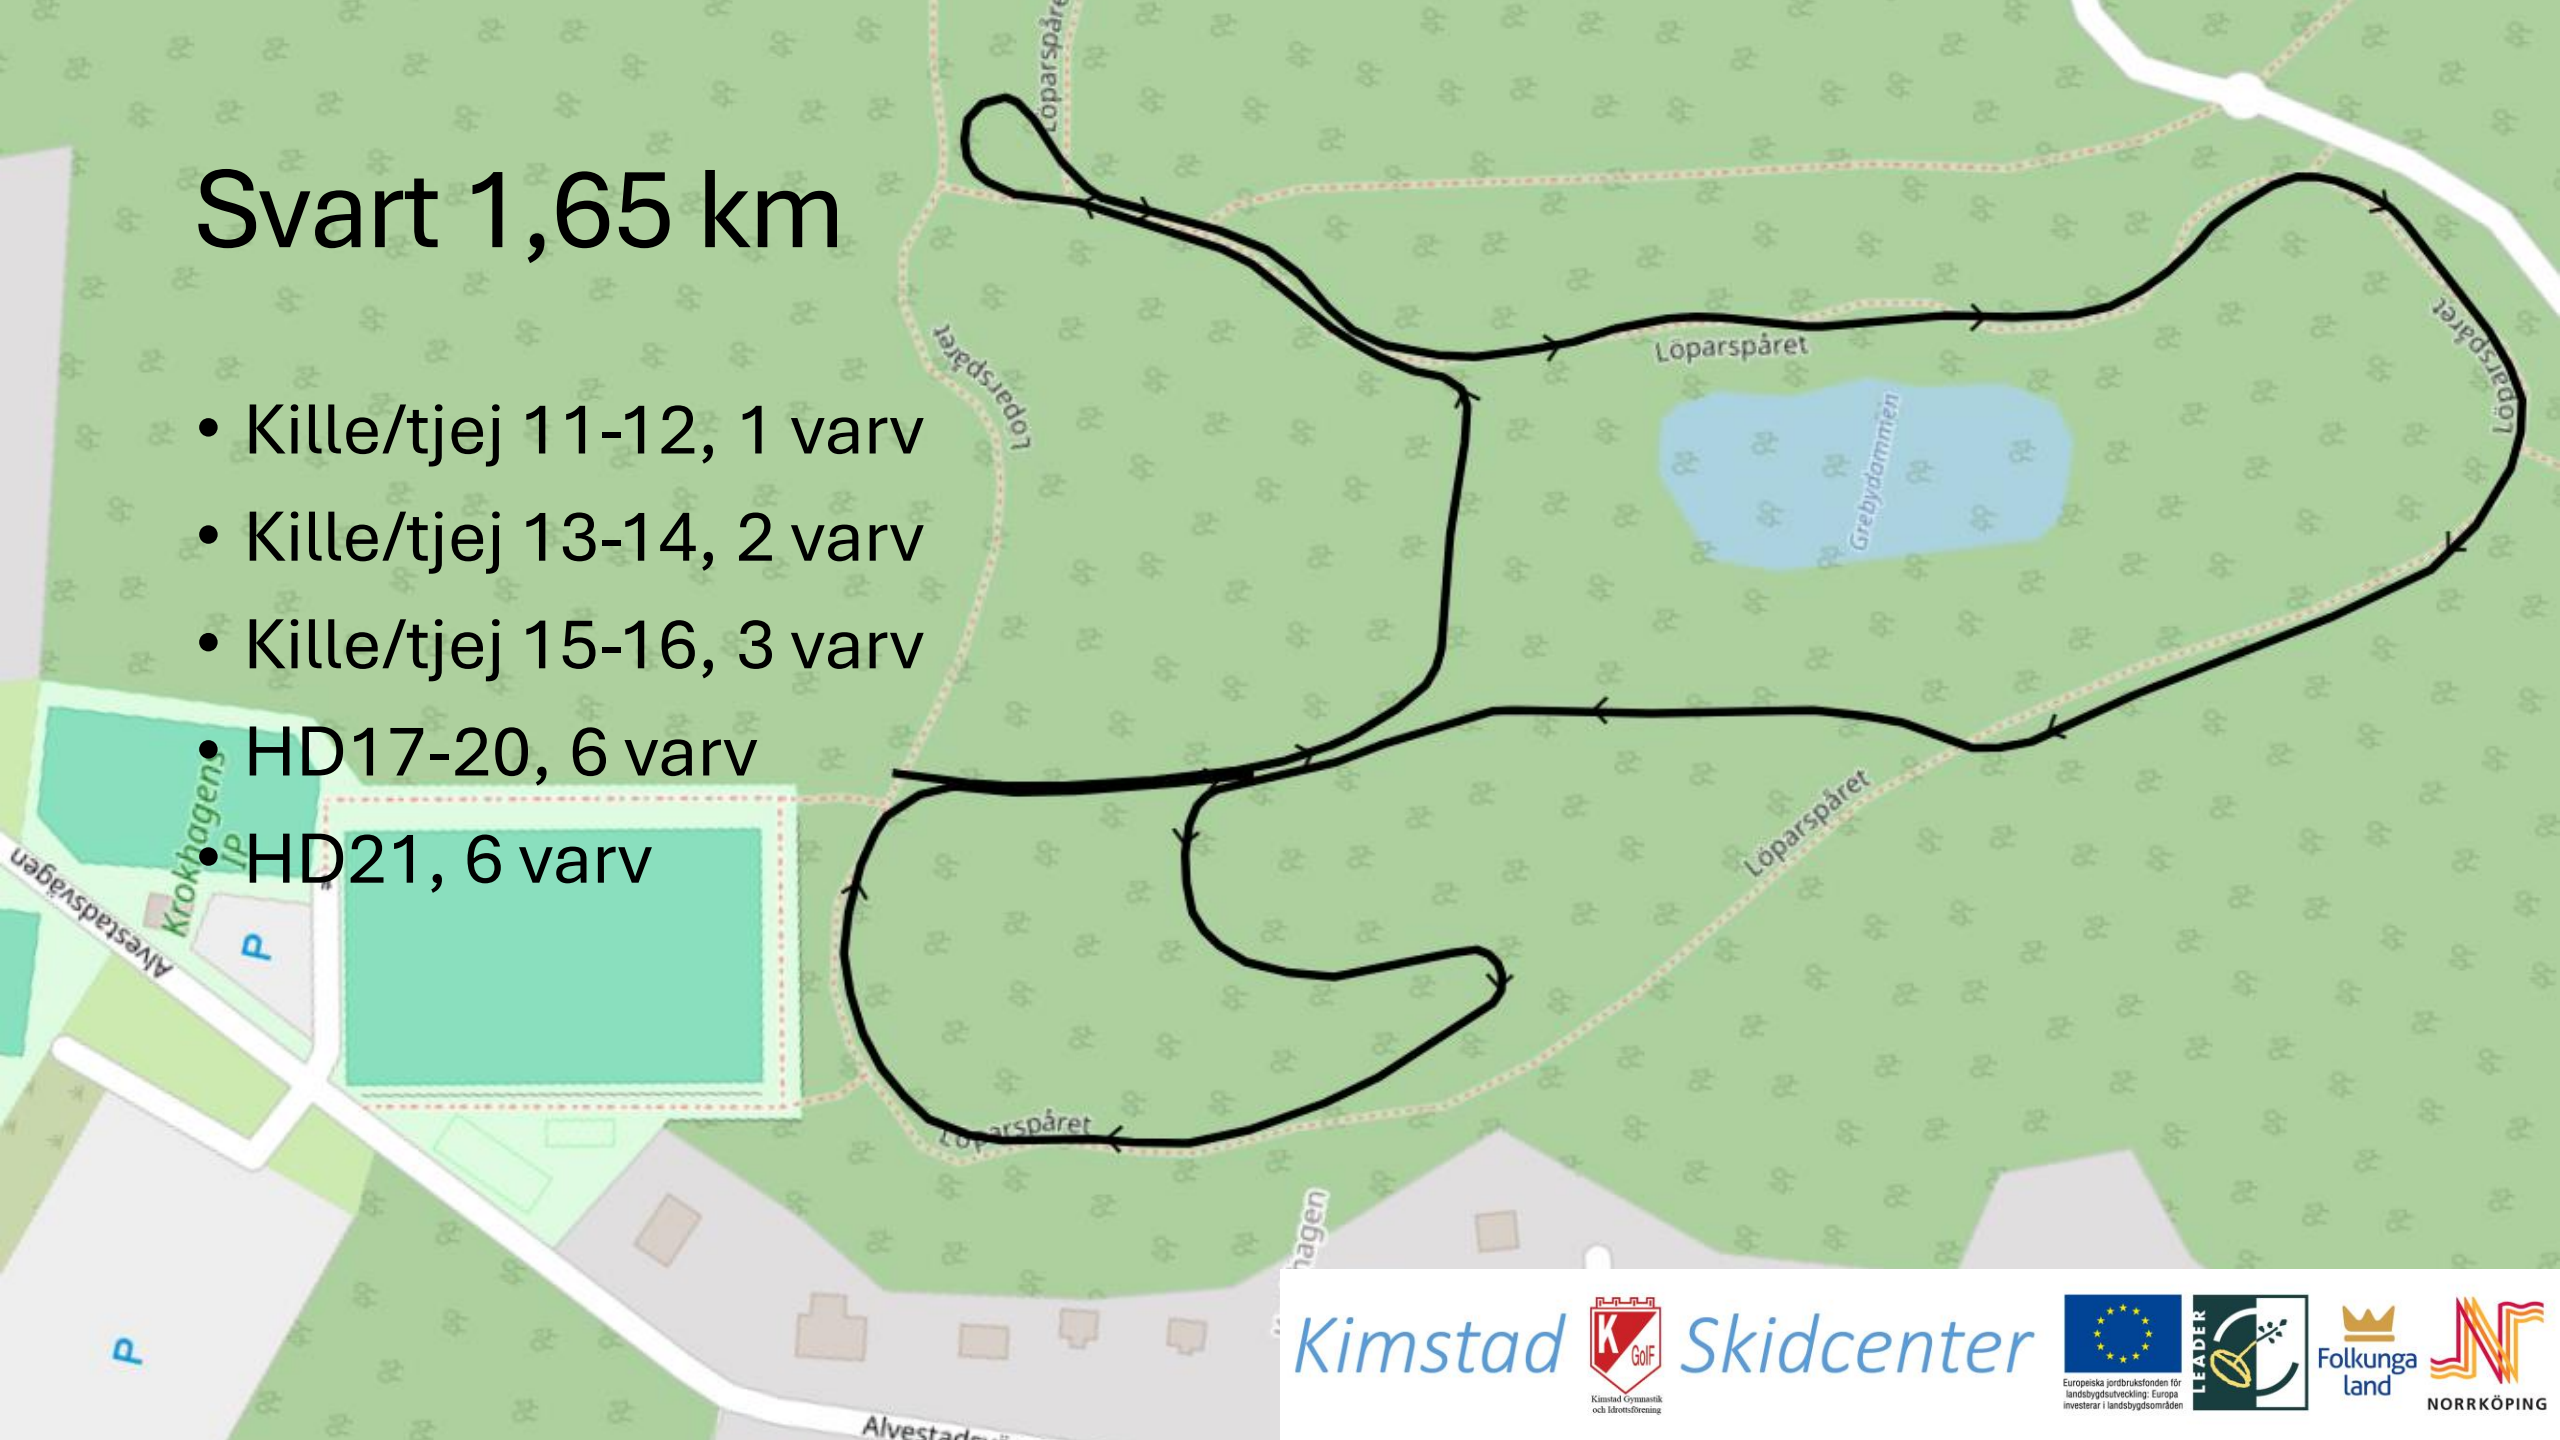

Svart 1,65 km

- Kille/tjej 11-12, 1 varv
- Kille/tjej 13-14, 2 varv
- Kille/tjej 15-16, 3 varv
- HD17-20, 6 varv
- HD21, 6 varv