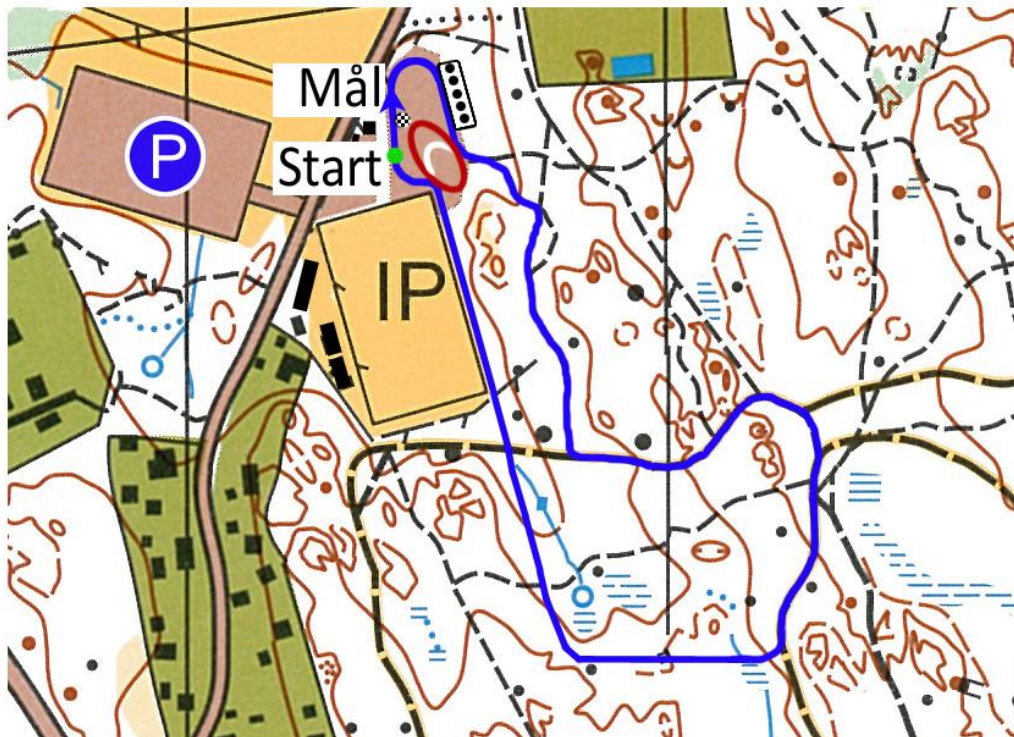

500m grön

700m röd

1000m blå

1500m gul