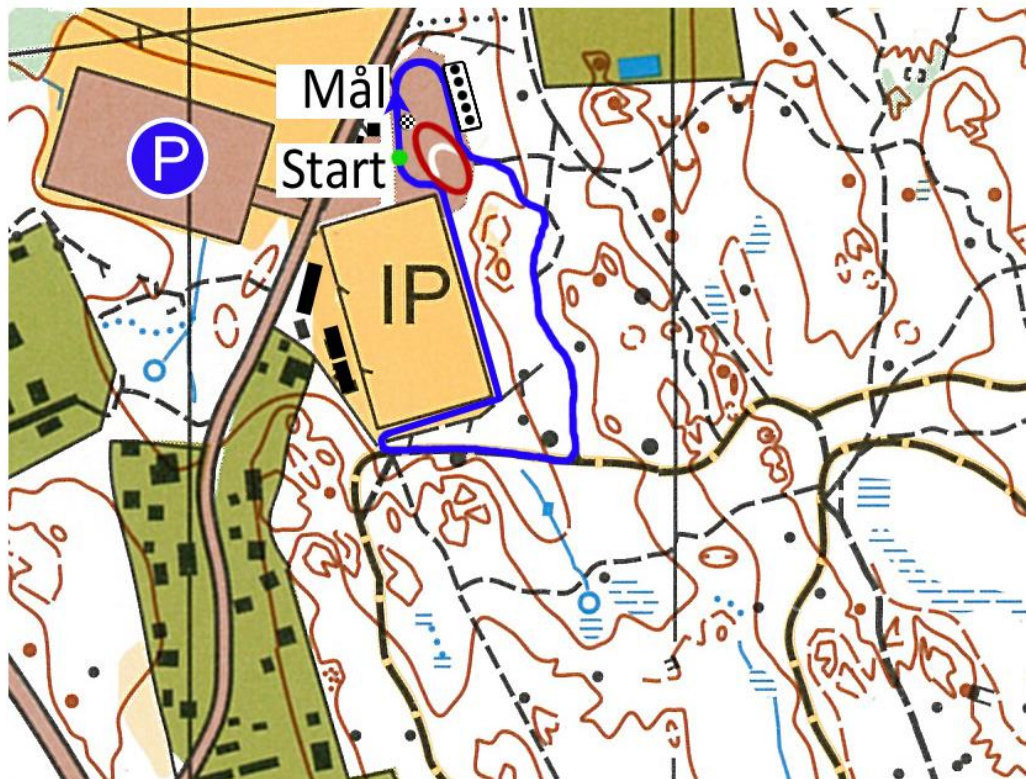

500m grön

700m röd

1000m blå

1500m gul