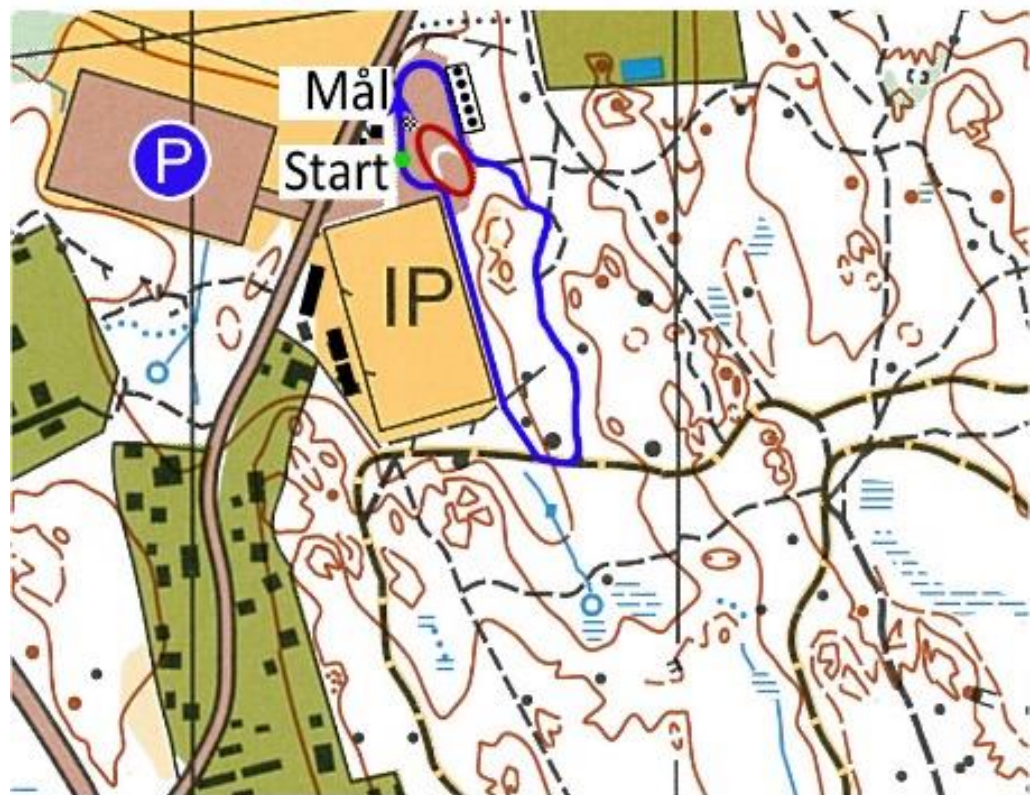

500m grön

700m röd

1000m blå

1500m gul