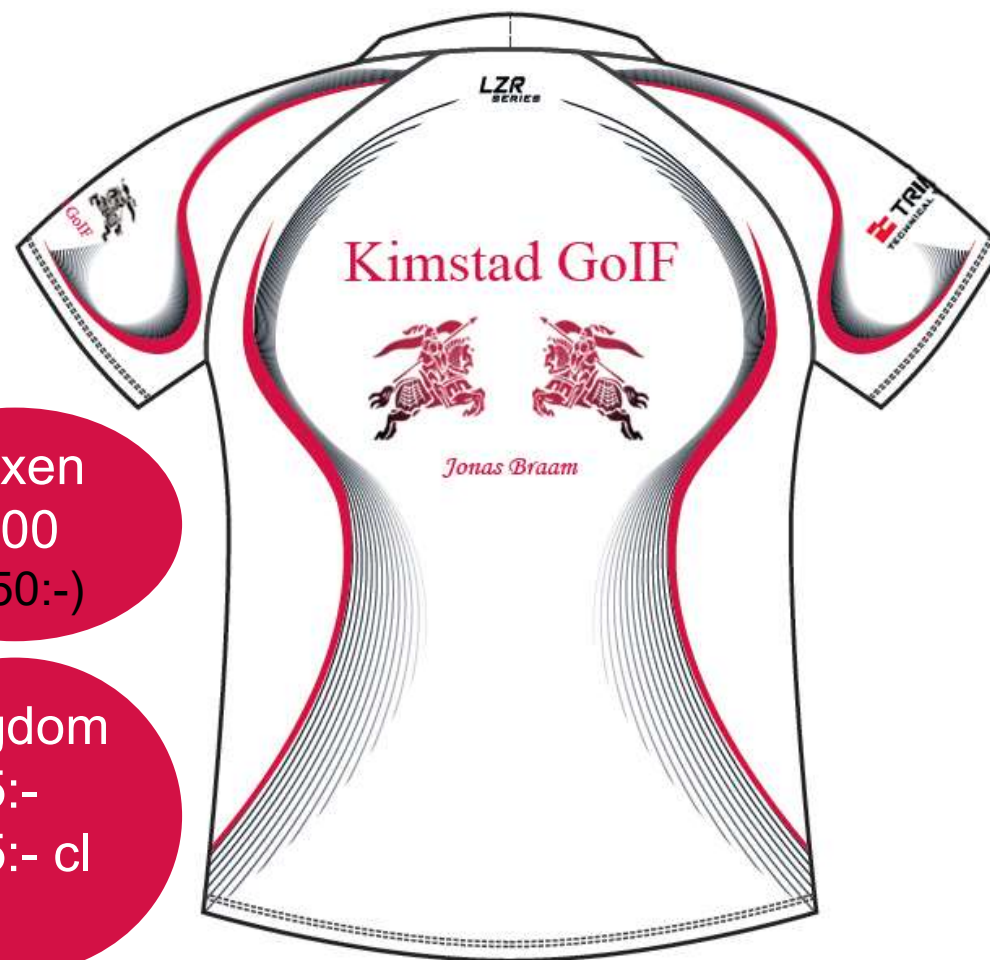

Valbara tillägg:

Namn-
tryck
+80:-

Modell Run
+75/75/50:-

Funktions T-shirt vit

vuxen
300
(350:-)

ungdom
225:-
175:- cl

Valbara tillägg:

Namntryck
+80:-