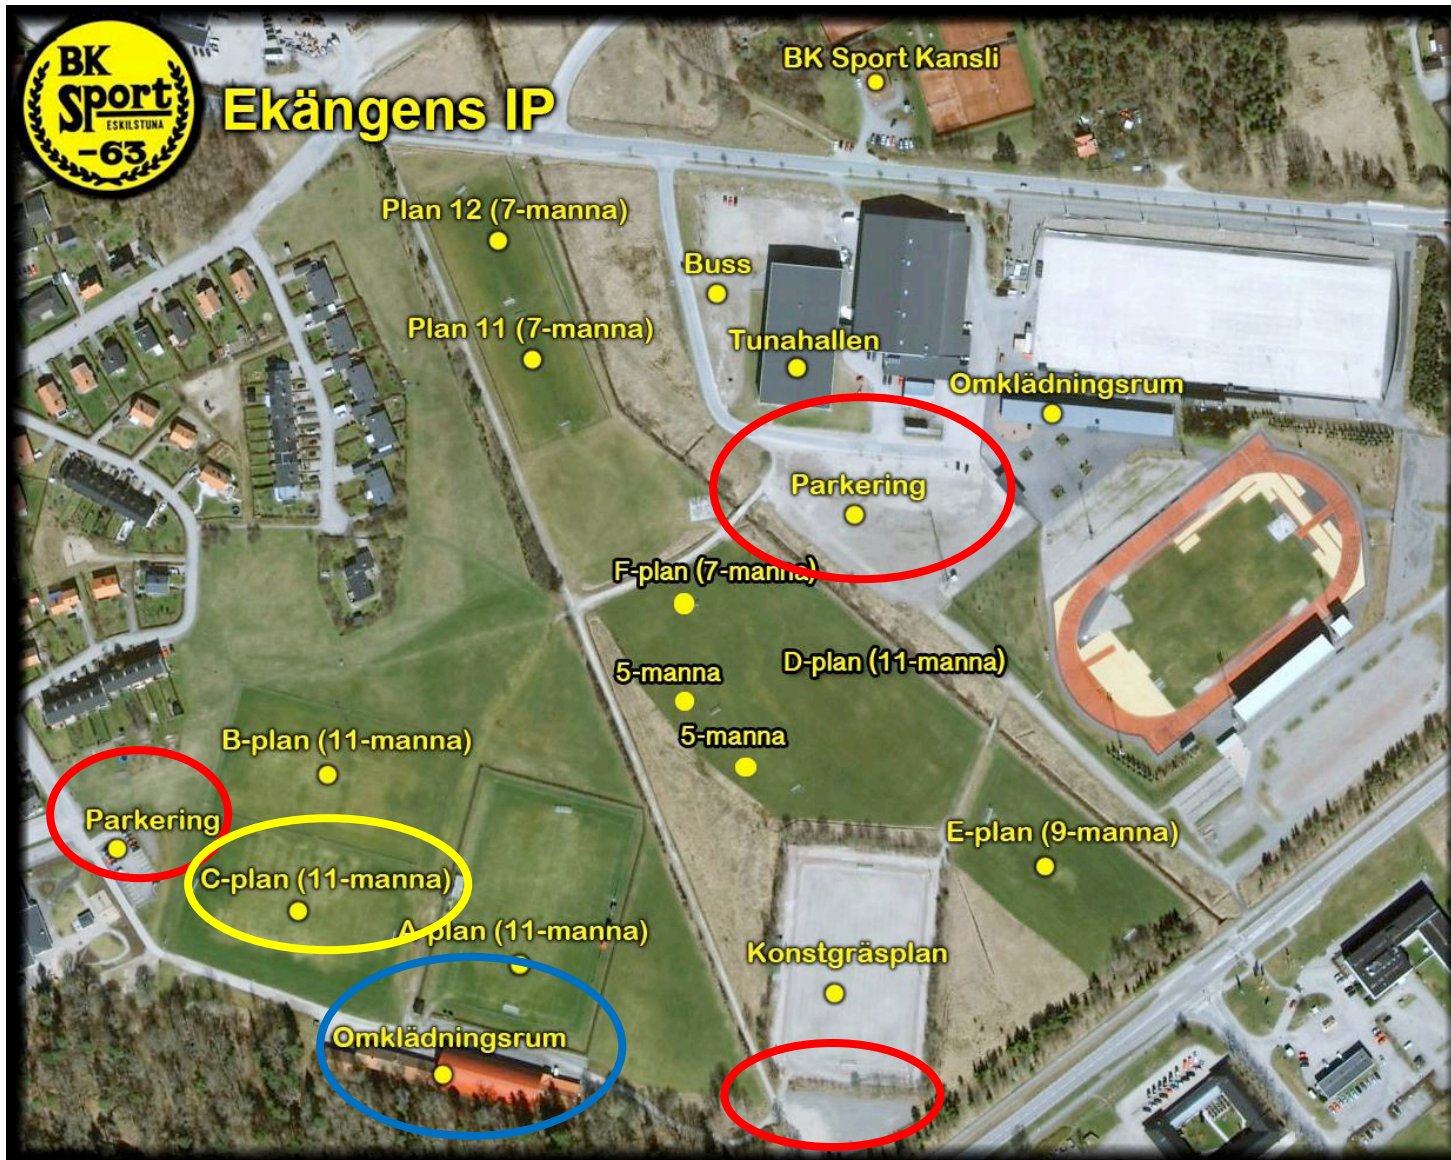

Spelschema enligt nedan. Matchtid 3x10 minuter och matcherna spelas med bollstorlek 3.
Omklädningsrum delas av flera lag. Kiosk med grillning kommer att finnas i anslutning till planerna.

Obs! Arrangören ansvarar inte för värdesaker.

<u>Plan 1</u>	<u>Hemmalag</u>	<u>Bortalag</u>	<u>Plan 2</u>	<u>Hemmalag</u>	<u>Bortalag</u>
10.00	BK Sport Gul	Stora Sundby Golf	10.00	Skogstorps Golf Gul	BK Sport Svart
10.45	IFK Eskilstuna Blå/ Vit	E:a International SK	10.45	BK Sport Rosa	Jäders IF
11.30	BK Sport Gul	IFK Eskilstuna Röd/ Gul	11.30	E:a Södra FF Gul	Kvicksunds SK
12.15	Skogstorps Golf Gul	IFK Eskilstuna Blå/ Vit	12.15	BK Sport Svart	E:a International SK
13.00	Stora Sundby Golf	Jäders IF	13.00	BK Sport Gul	E:a Södra FF Gul
13.45	BK Sport Rosa	Kvicksunds SK	13.45	E:a International SK	Skogstorps Golf Gul
14.30	IFK Eskilstuna Röd/ Gul	Stora Sundby Golf	14.30	IFK Eskilstuna Blå/ Vit	E:a Södra FF Gul
15.15	BK Sport Svart	Jäders IF	15.15	IFK Eskilstuna Röd/ Gul	Kvicksunds SK

Vid frågor på plats – kontakta närmaste matchvärd.

Vid frågor innan – info@bksport.se

VÄLKOMNA!

KARTÖVERSIKT

Gul markering = spelplaner

Blå markering = omklädningsrum & kiosk

Röd markering = parkeringar