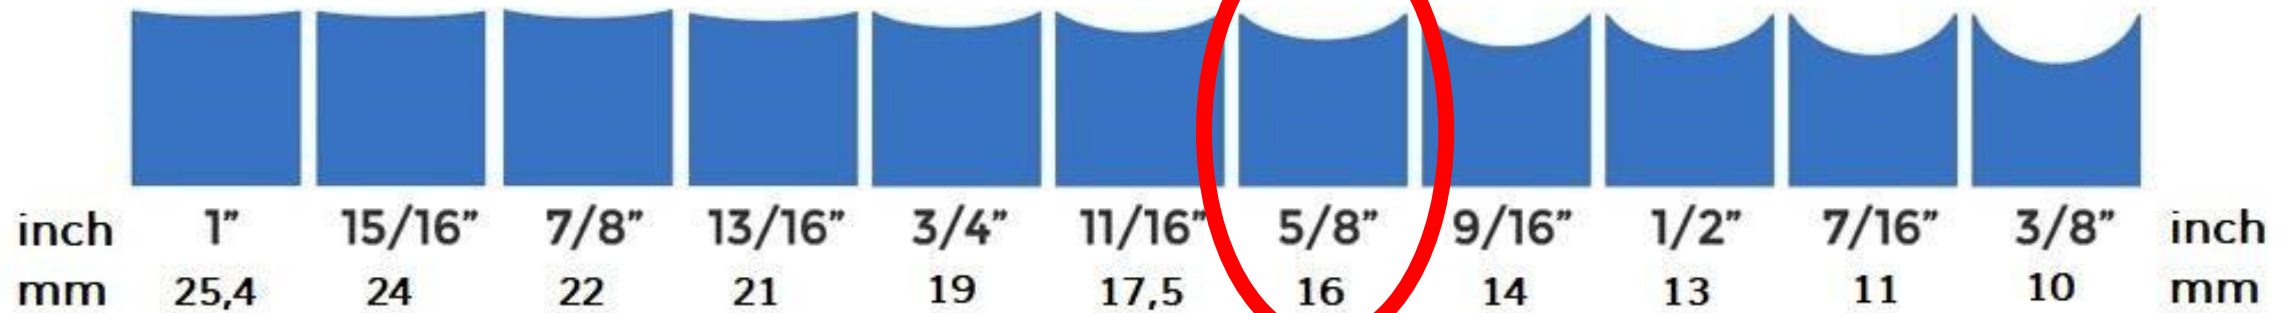

SKÅL

SKÄR

SKENA

SKÅLDJUP

19 ft radie = lagom för HS
(lång glidyta, stabilare på isen)

Utrustning

- Skridskorna
- Skridskoskydd!
- Slipning
- **Halsskydd + hjälm med galler**
- Klubba
- Benskydd, armbågsskydd, handskar, susp.
- Byxor, axelskydd, damasker
- Låneutrustning