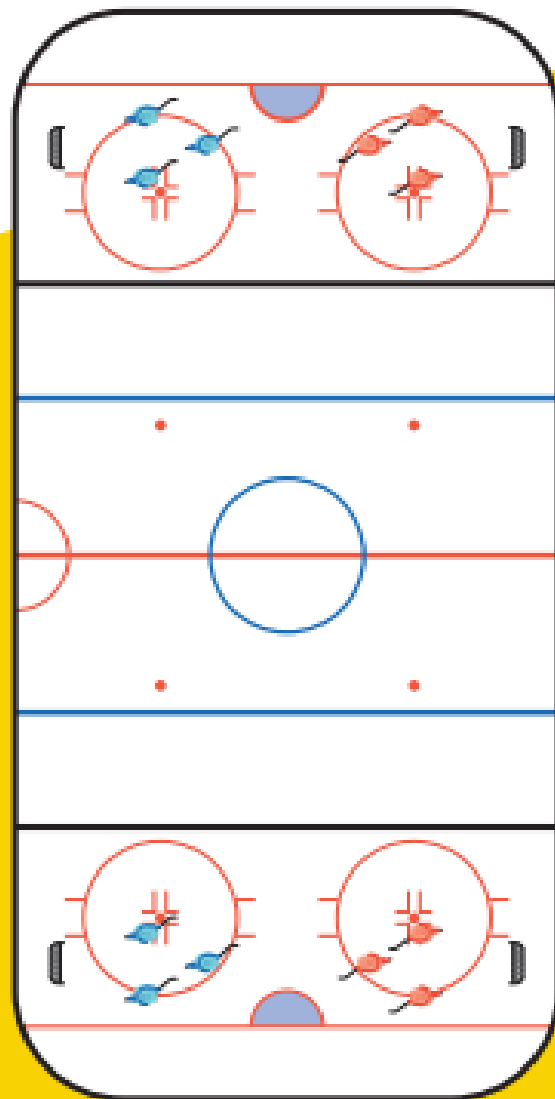

Tre Kronors Hockeyskola

- Leken framför allt, barnen ska ha kul
- Zoner med olika övningar
- Se individen
- Positiv feedback

**TRE KRONORS
HOCKEYSKOLA**
SVENSKA ISHOCKEYFÖRBUNDET

Även mindre målburar

FÖRDELAR MED DE NYA SPEL- FORMERNA

Puckkontakter

-
Barnen blir mer delaktiga i spelet och får mer puckkontakt när ytorna krymper. Roligt och utvecklande.

Speluppfattning

-
På mindre ytor ställs barnen oftare inför situationer som kräver kreativa lösningar som utvecklar deras speluppfattning.