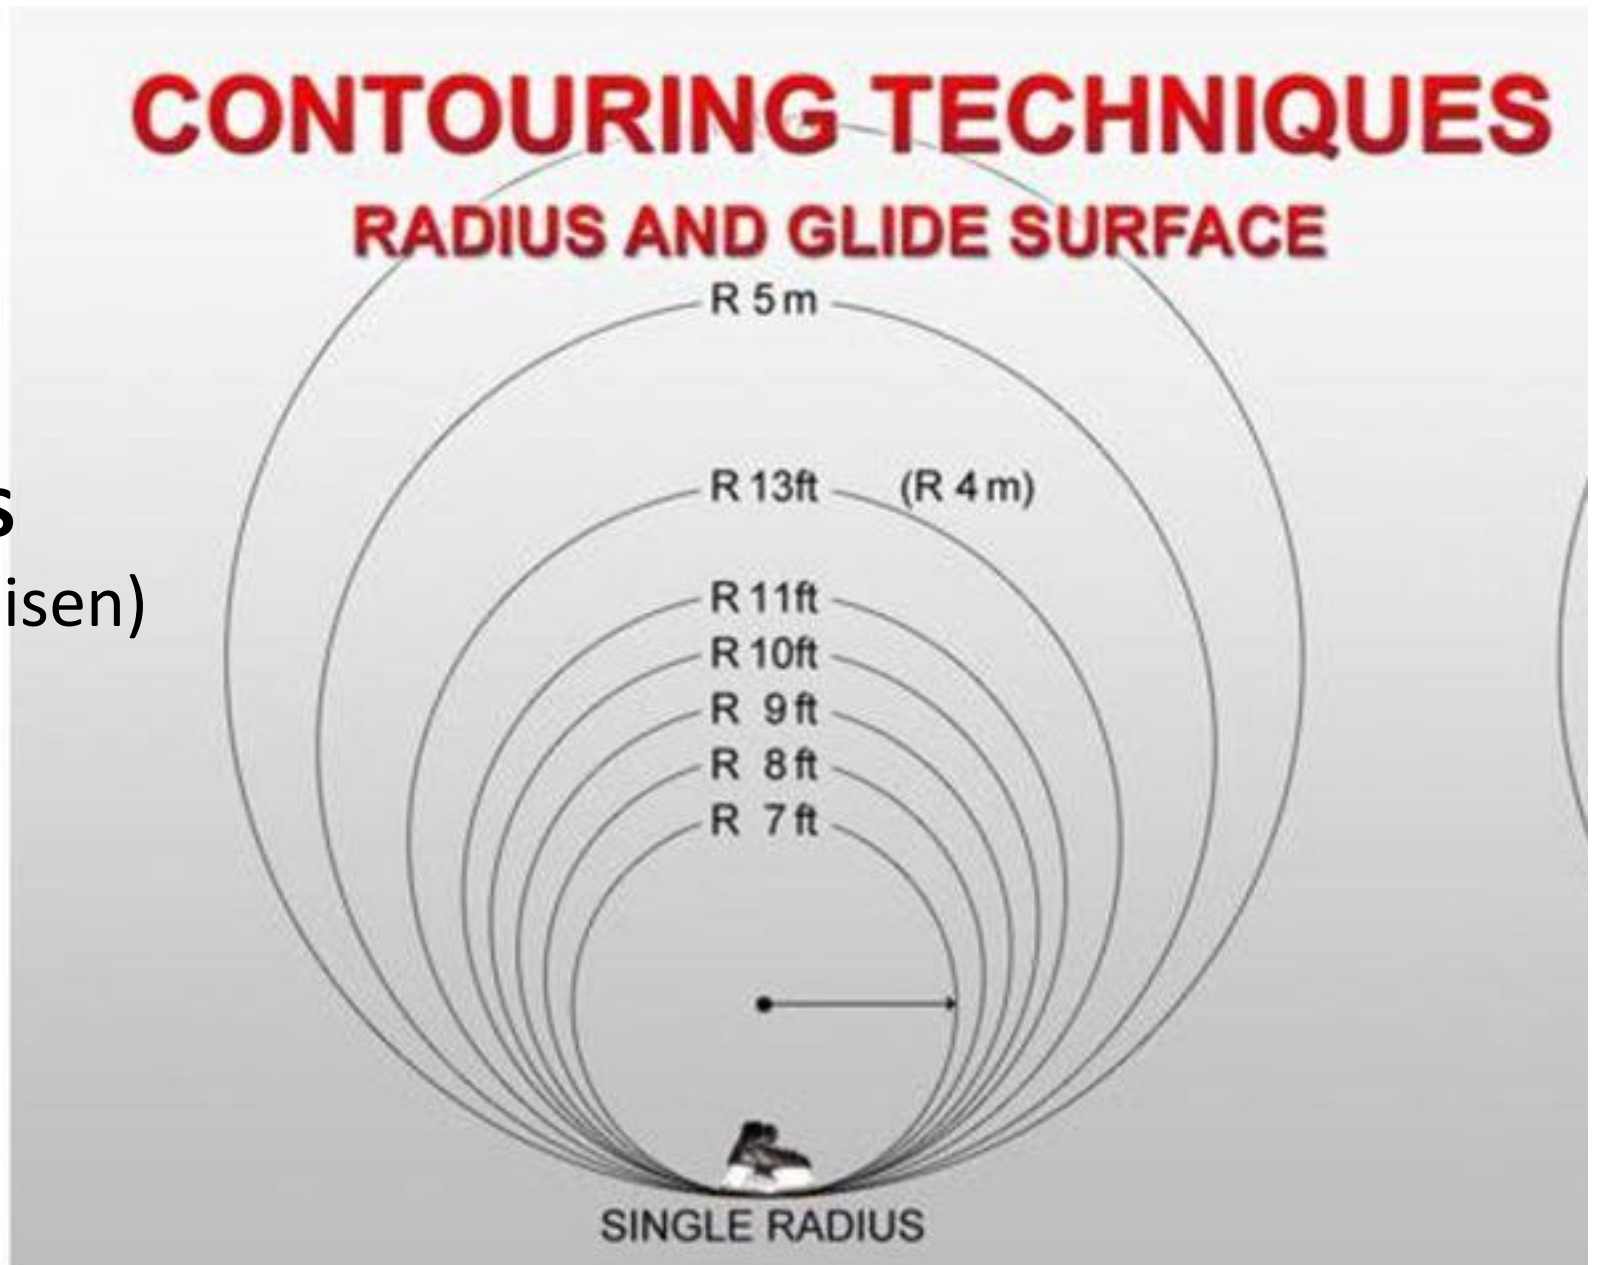

SKÅL

SKÄR

SKENA

SKÅLDJUP

19 ft radie = lagom för HS
(lång glidyta, stabilare på isen)

Utrustning

- Skridskorna
- Skridskoskydd!
- Slipning
- **Halsskydd + hjälm med galler**
- Klubba
- Benskydd, armbågsskydd, handskar, susp.
- Byxor, axelskydd, damasker
- Låneutrustning

Med skridskor på:

Änden av klubban får högst gå upp till hakan.

Utan skridskor på:

Änden av klubban får högst gå upp till nästippen.

Försäkring

- Medlemskap i föreningen

Detta ingår bland annat (med villkor)*