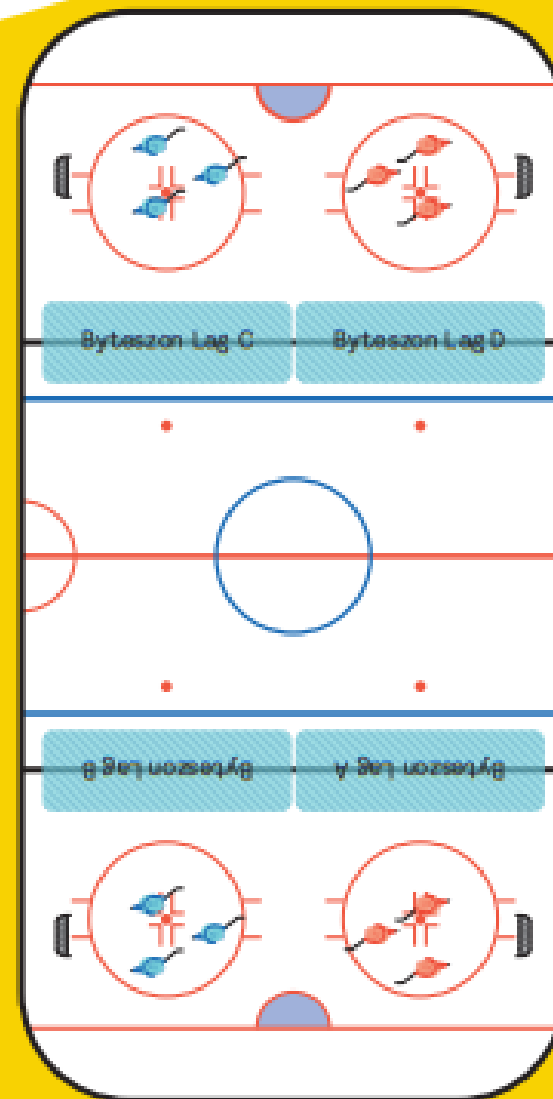

Tre Kronors Hockeyskola

- Leken framför allt, barnen ska ha kul
- Zoner med olika övningar
- Se individen
- Positiv feedback

**TRE KRONORS
HOCKEYSKOLA**
SVENSKA ISHOCKEYFÖRBUNDET

Även mindre målburar

FÖRDELAR MED DE NYA SPEL- FORMERNA

Puckkontakter

-
Barnen blir mer delaktiga i spelet och får mer puckkontakt när ytorna krymper. Roligt och utvecklande.

Speluppfattning

-
På mindre ytor ställs barnen oftare inför situationer som kräver kreativa lösningar som utvecklar deras speluppfattning.

Skott

-
På mindre ytor skapas fler målchanser. Det gör dels att utespelarna får träna mer på sina avslut, dels att målvakterna får mer att göra och slipper stå sysslösa långa stunder, vilket är vanligt när spelytan är för stor.