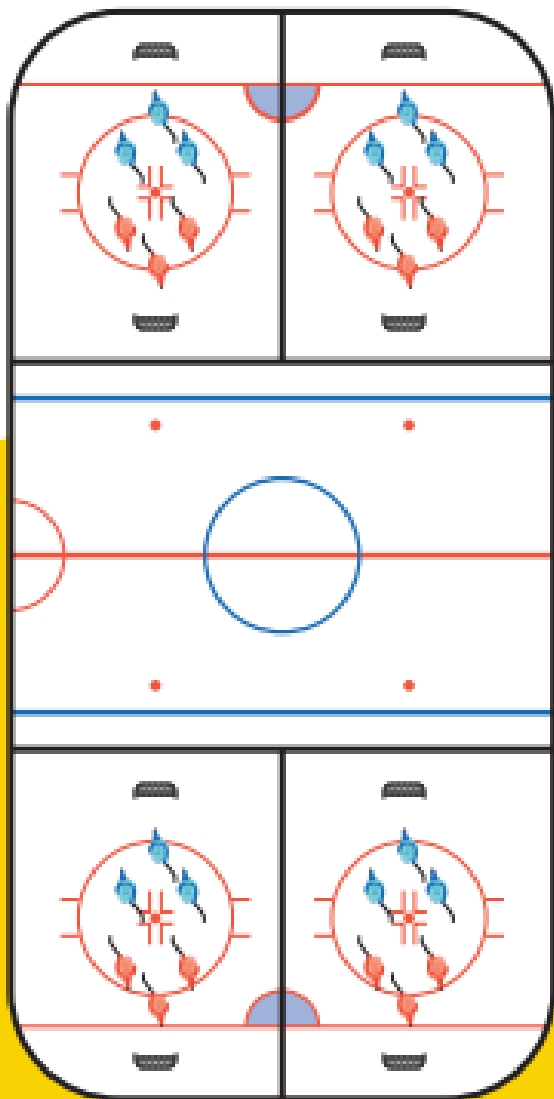

Tre Kronors Hockeyskola

- Leken framför allt, barnen ska ha kul
- Zoner med olika övningar
- Se individen
- Positiv feedback

**TRE KRONORS
HOCKEYSKOLA**
SVENSKA ISHOCKEYFÖRBUNDET

Även mindre målburar

FÖRDELAR MED DE NYA SPEL- FORMERNA

Puckkontakter

-
Barnen blir mer delaktiga i spelet och får mer puckkontakt när ytorna krymper. Roligt och utvecklande.

Speluppfattning

-
På mindre ytor ställs barnen oftare inför situationer som kräver kreativa lösningar som utvecklar deras speluppfattning.

Skott

-
På mindre ytor skapas fler målchanser. Det gör dels att utespelarna får träna mer på sina avslut, dels att målvakterna får mer att göra och slipper stå sysslösa långa stunder, vilket är vanligt när spelytan är för stor.