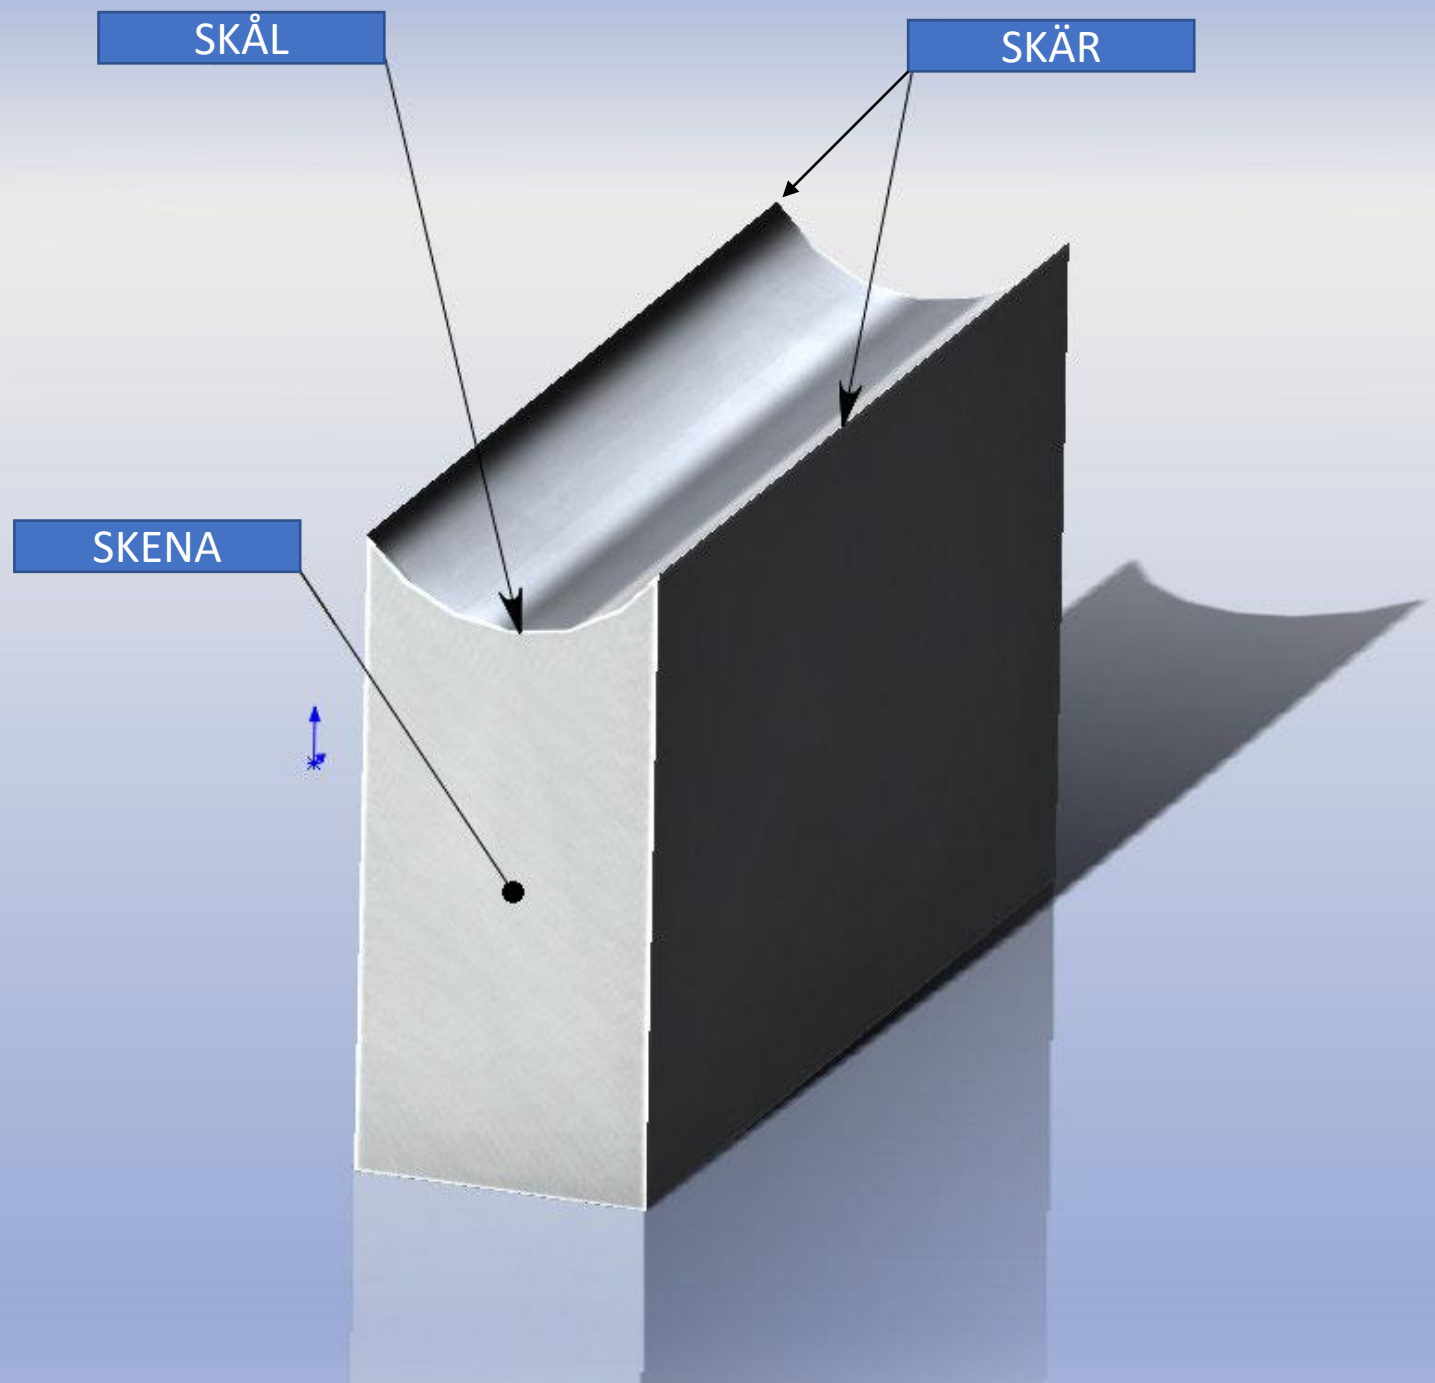

SKÅL

SKÄR

SKENA

SKÅLDJUP

19 ft radie = lagom för HS
(lång glidyta, stabilare på isen)

Utrustning

- Skridskorna
- Skridskoskydd!
- Slipning
- **Halsskydd + hjälm med galler**
- Klubba
- Benskydd, armbågsskydd, handskar, susp.
- Byxor, axelskydd, damasker
- Låneutrustning