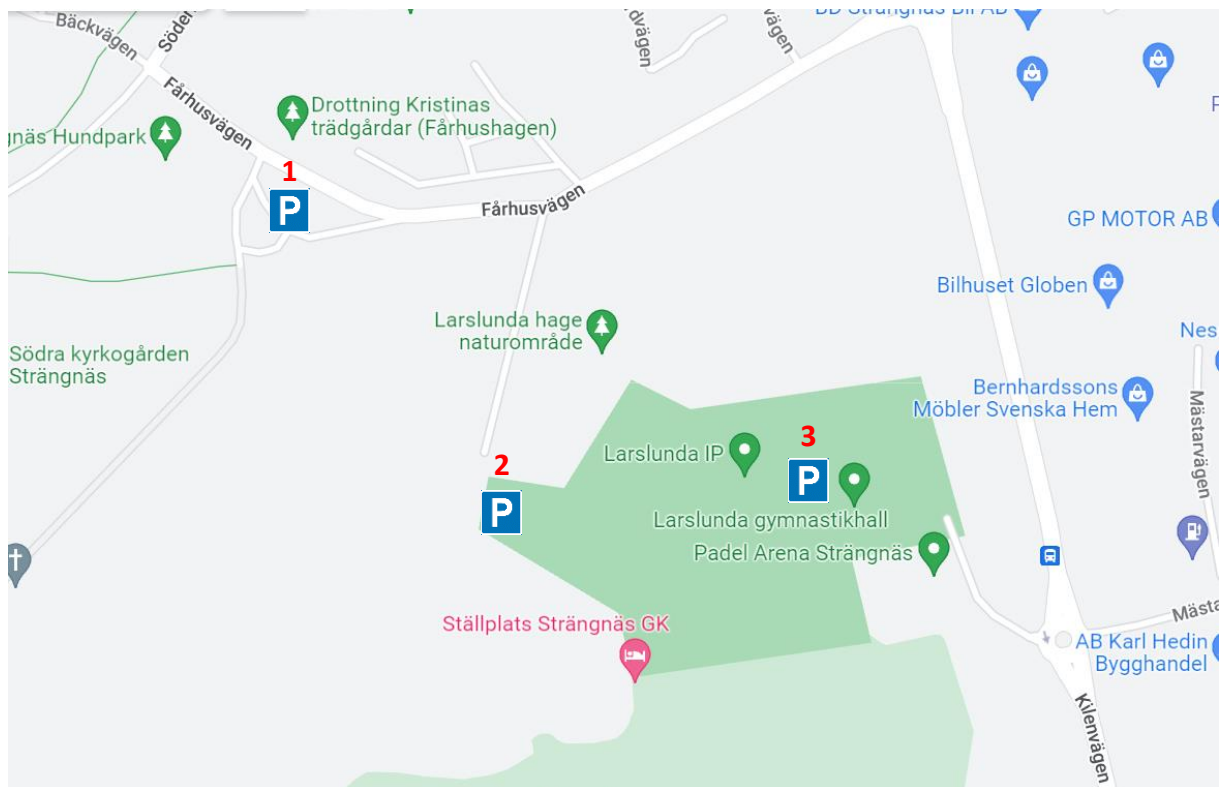

Information 100-års cupen

SPELPLATS Larslunda IP, Arenavägen 1, Strängnäs

SPELFORM födda 2011-2012 spelar 7 mot 7

födda 2013-2014 spelar 5 mot 5

KIOSK/GRILL Kiosk och grill finns att tillgå under dagen.

OMBYTE Omklädningsrum finns på Larslunda IP
- Dock begränsad tillgång i och med många lag
- Rekommenderas därför ombyte på hemmaplan. Framförallt IK Viljan samt kommunlagen.

PARKERING 1. Fårhusvägen

2. Via Fårhusvägen förbi Larslunda hage naturområde

3. Larslunda IP (Arenavägen infart från Kilenvägen)

SPELSHEMA Finns publicerad på hemsidan: "100-arscupen.se"

SEKRETERIAT Anmäl din ankomst samt få mer information om dagen. OBS! En spelarförteckning ska lämnas in med Namn, födelseår och nr. Spelare kan användas i olika lag i samma klass. Detta görs här: [Login ProCup Spelarförteckning](#)