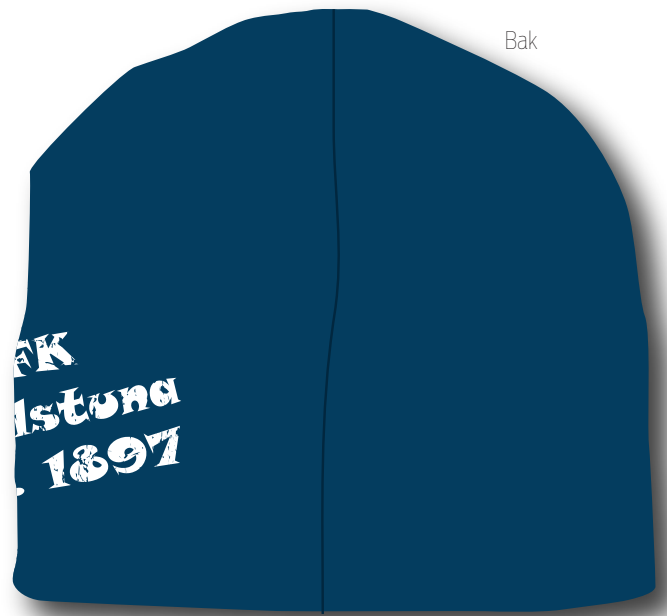

Fram

Bak

Fram

Bak

ORDER

OFFERT

ORDER/OFFERT:

-

MODELL:

Nova (kort modell)  
Puder (lång modell)

DESIGN/DATUM: SM / 2021-10-12

BESKRIVNING AV KORREKTUR (LOGO/STORLEK/PLACERING):

Tryck vänster/höger sida:

Logo "IFK Eskilstuna" 100 mm bred

**IFK**

**Eskilstuna**