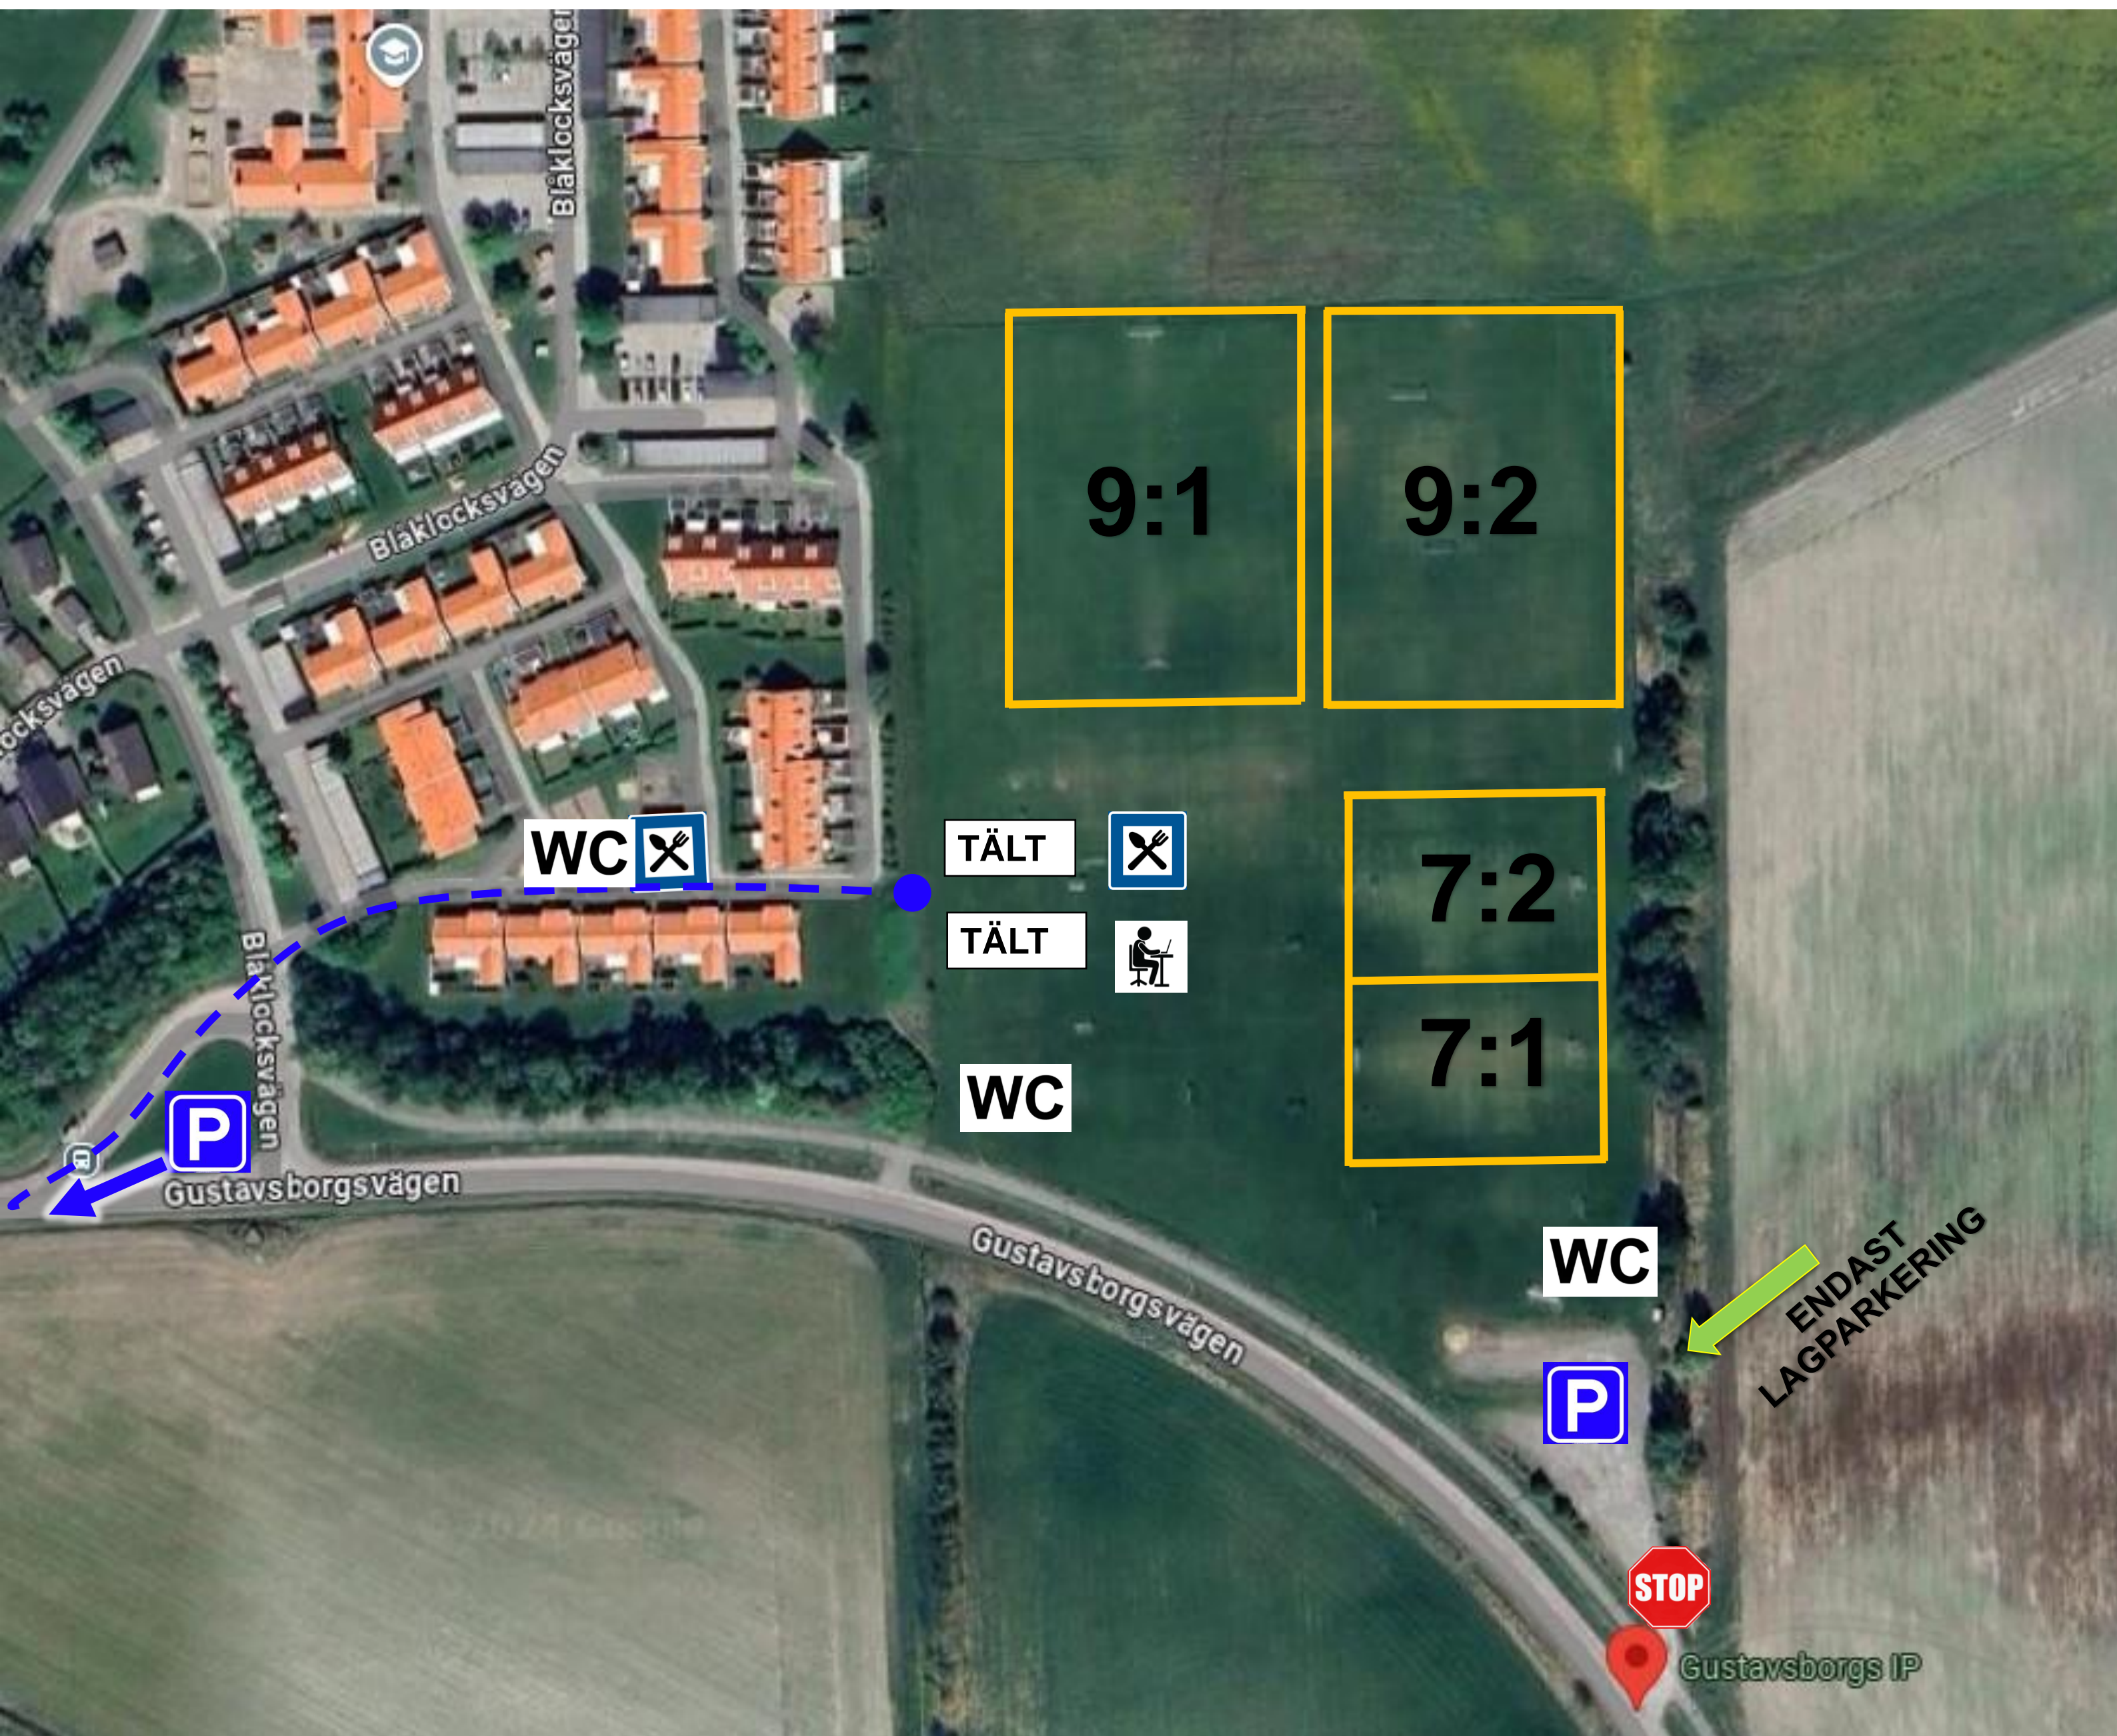

Förklaringar:

Parkeringsyta

Kiosk / Grill

Cafeteriatält

Cupkansi

Toalett / Toalettvagn

Infart enbart för 1 bil / lag

PARKERING!

OBS! Endast 1 st ledarbil / lag tillåts parkera i direkt anslutning till planerna.

Fler parkeringsplatser finns vid Gustavslund, ca 600m promenad längs med Gustavsborgsvägen.