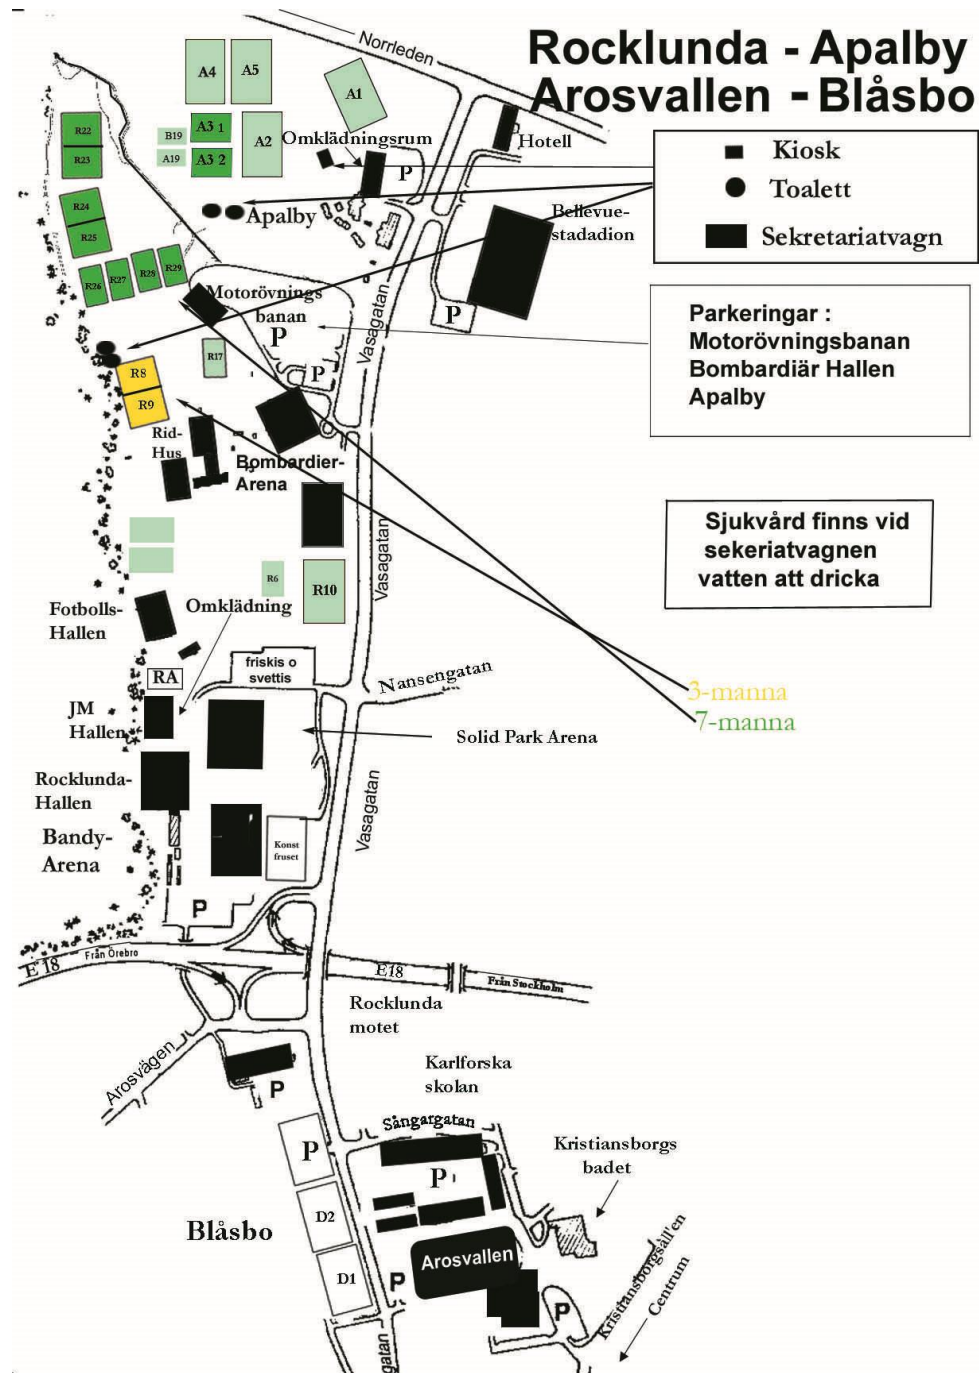

# F16 – Fotbollens dag

- Vi ställer upp med 4 st lag.
- Spelformen är 3 mot 3
- Matchtid 3 x 4 min.
- Samtliga av våra matcher kommer spelas på Rocklunda området.
- Föräldrar ansvarar för sitt barn mellan matcher och ser till att barnet är i tid till sitt lags matcher.