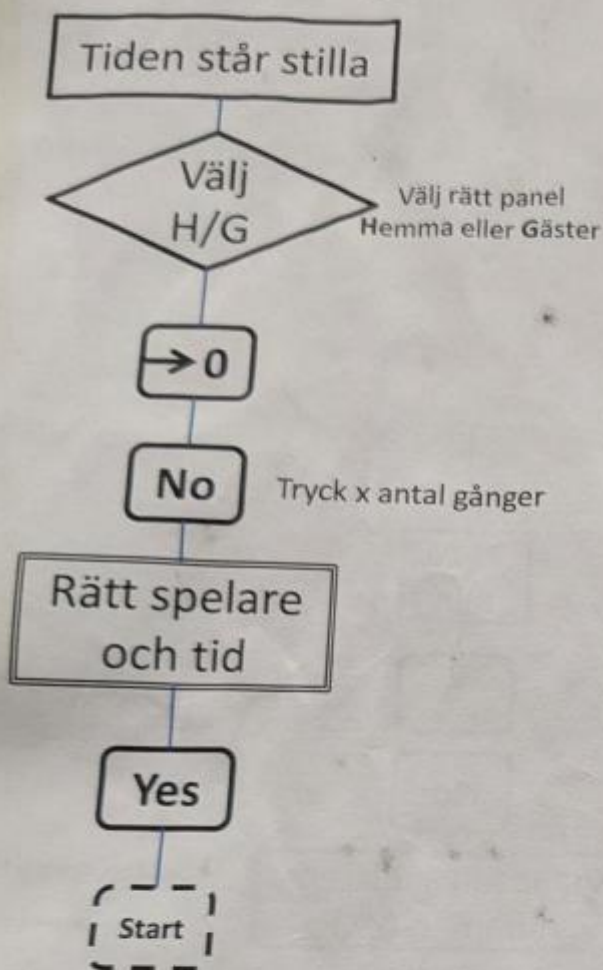

Ta bort eller korrigerar utvisningar

Ta bort en utvisning