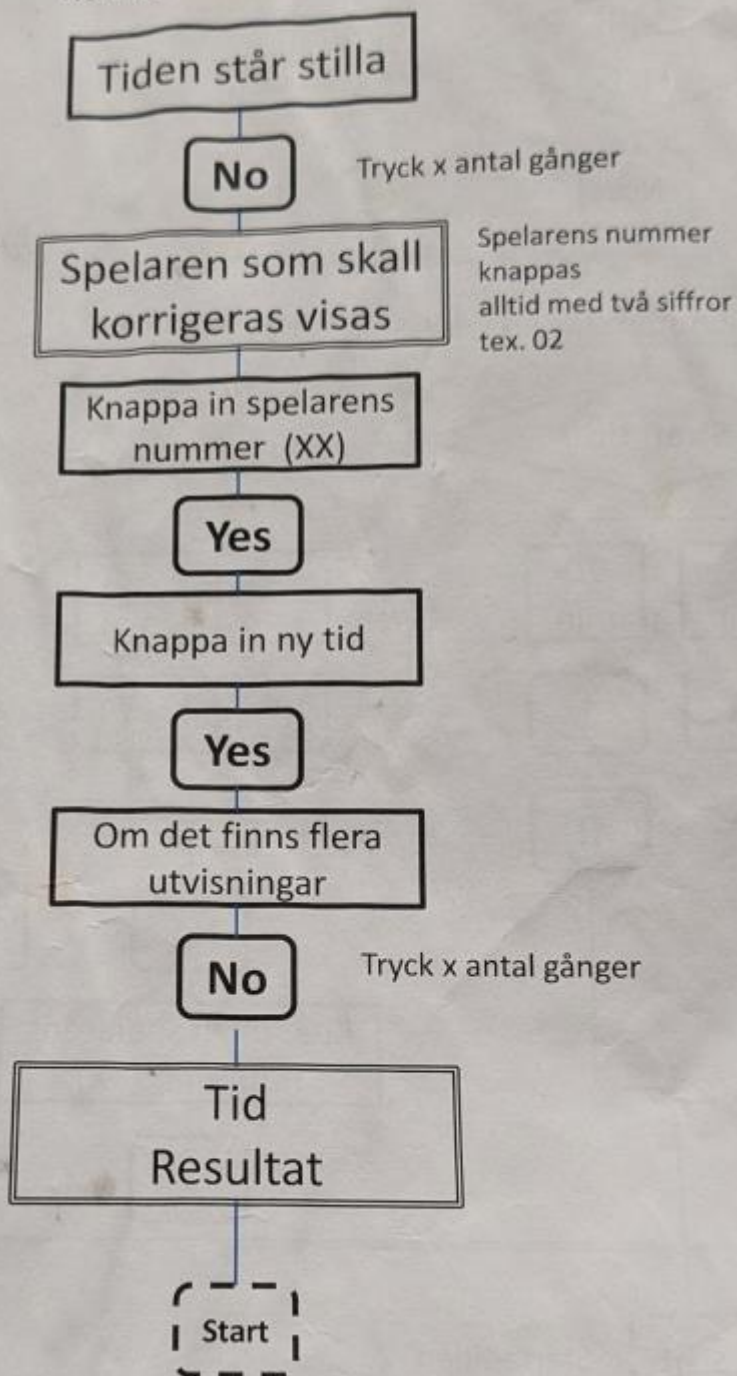

Ta bort en utvisning

Korrigerar en utvisning

Efter match

WESTERST
Box 133
45 23 TOR

Matchen slut

Sudden death