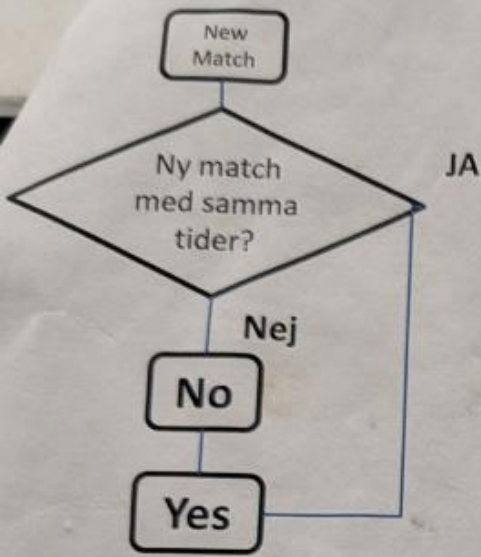

Ta bort en utvisning

Korrigerar en utvisning

Efter match

WESTERST
Box 133
45 23 TOR

Matchen slut

Sudden death