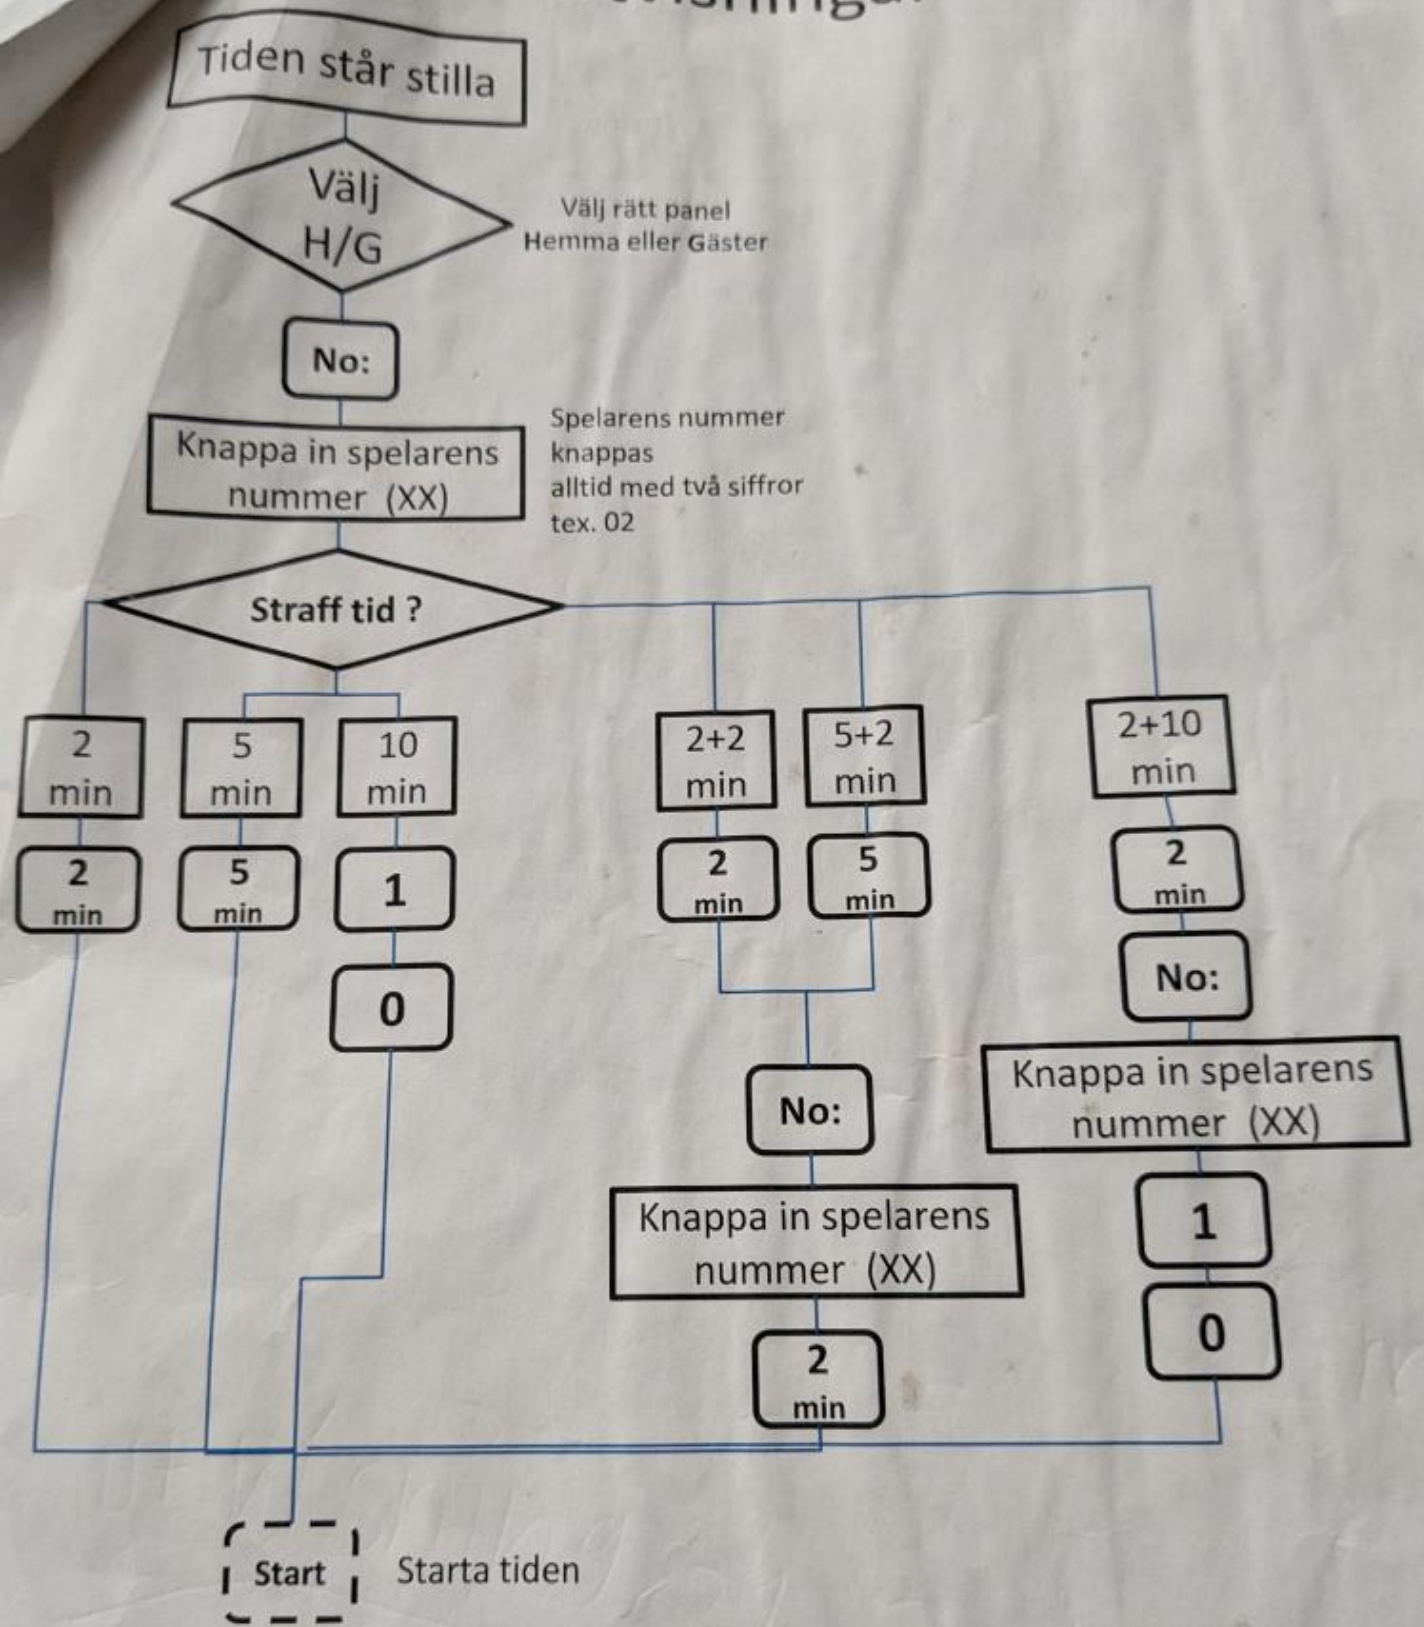

Utvisningar