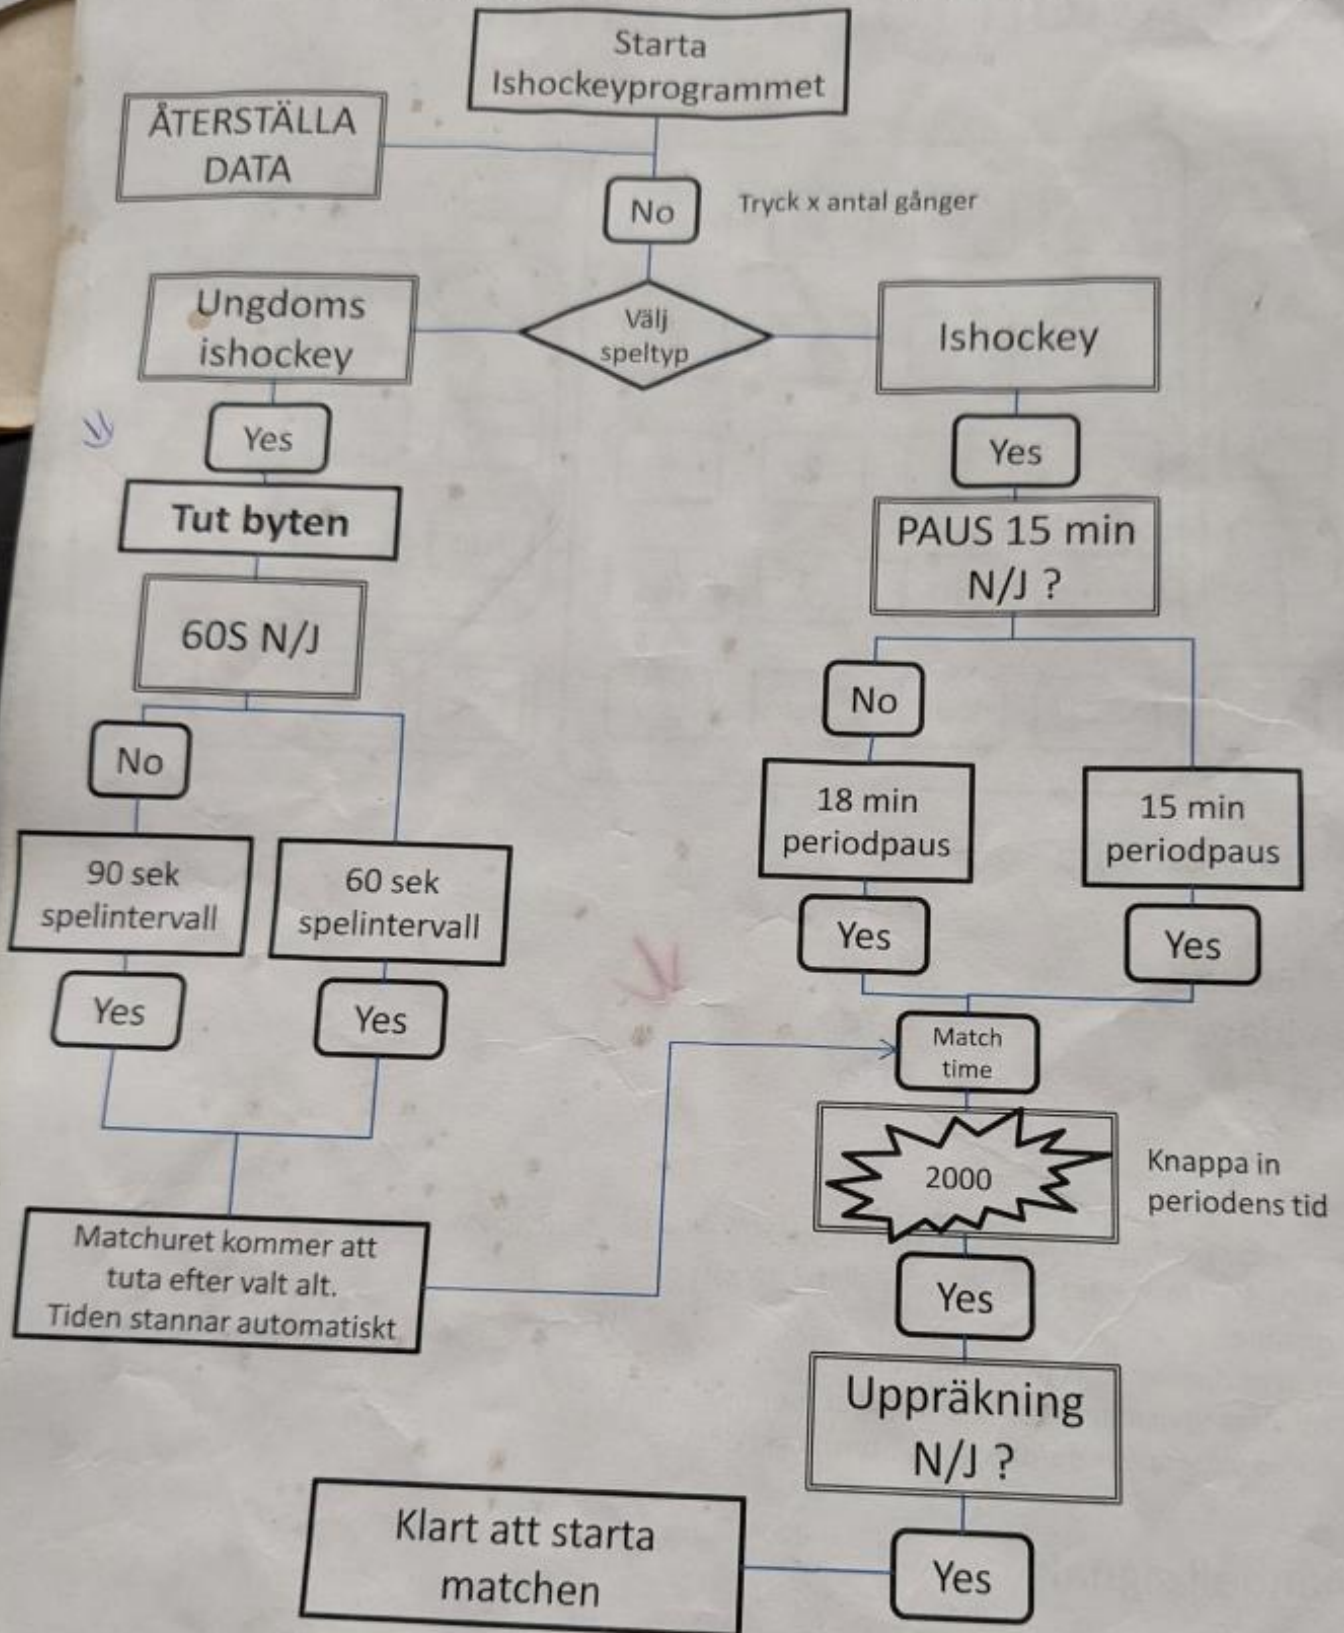

Ställa in klockan före matchstart

Tider under match

periodpaus ishockey

Efter 1:a och 2:a periodens slut, (med 15 sek. fördröjning vid 15 min. paus) startar pausnedräkningen automatiskt. När nedräkningen är klar, ändras periodsiffran, och tidtagningen nollställs automatiskt.

Sköter klockan automatiskt

Start

Kortare periodpaus

Klockan räknar ner i periodpausen

Stop

Periodsiffran ändras och tidtagningen nollställs automatiskt.

Start

Periodpaus ungdomsishockey

Klockan stannar vid period slut

Period

Knappa in rätt period

Yes

Start

Time-out

Välj H/G

Välj rätt panel Hemma eller Gäster

Ta bort en utvisning

Korrigerar en utvisning

Efter match

WESTERST
Box 133
45 23 TOR

Matchen slut

Sudden death