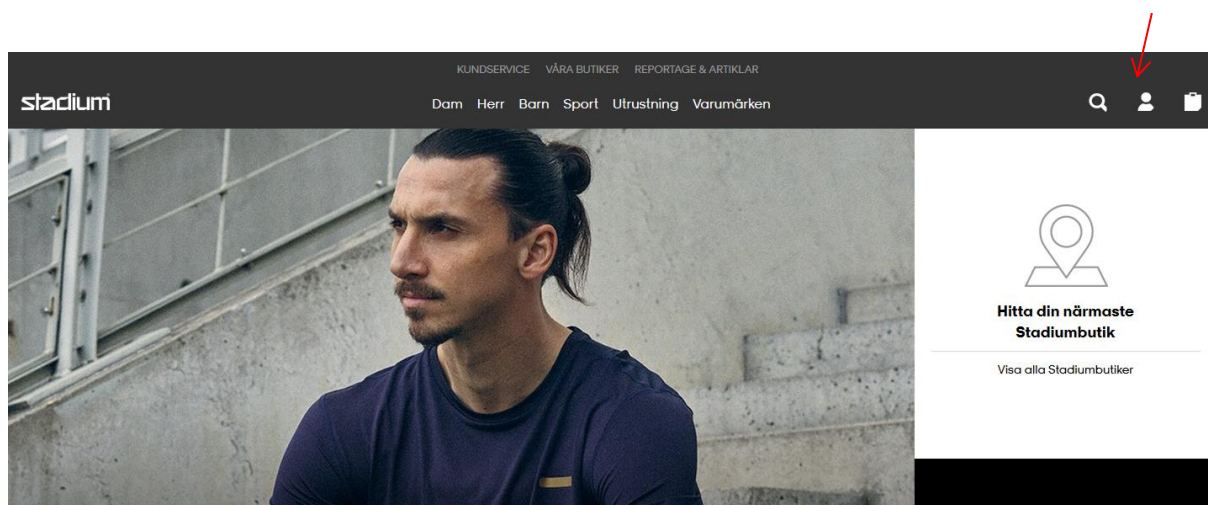

Support Your Club

För att börja stödja din förening, logga in på www.stadium.se eller via URL länk/länkar som vår Team Sales säljare har mailat ut till sin förening.

Logga in på www.stadium.se med dina inloggningsuppgifter för Member.