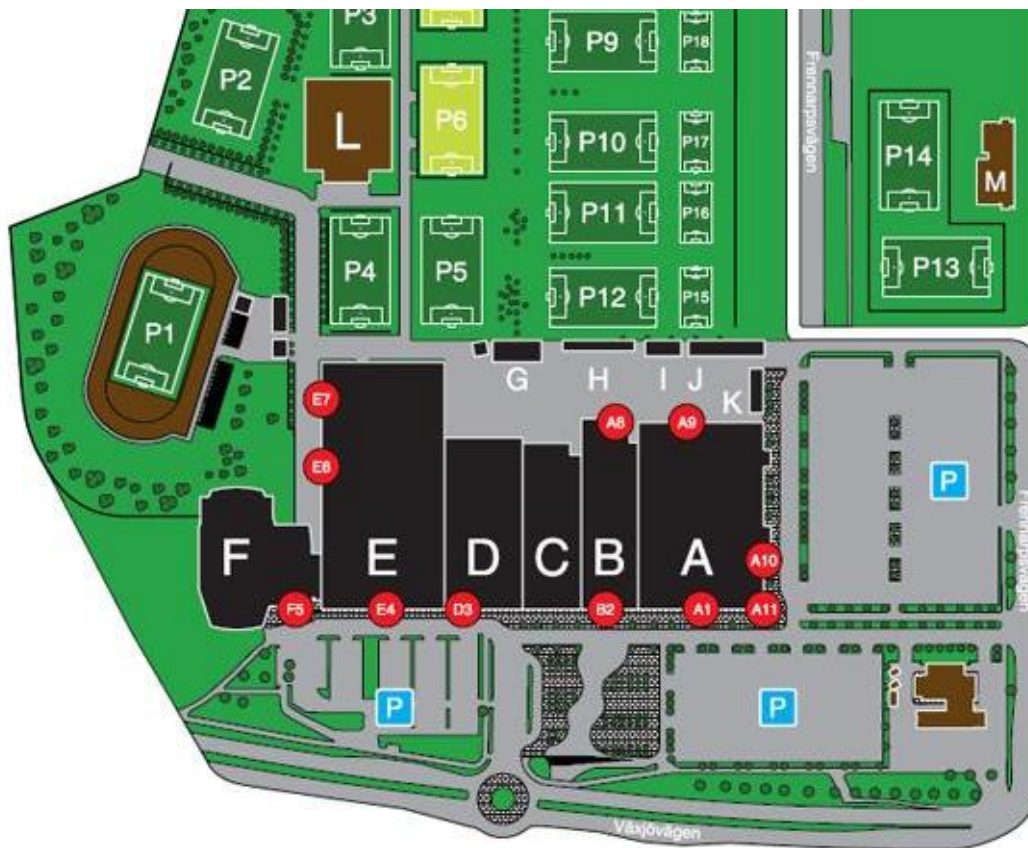

Karta över Halmstad Arena IP

- | | |
|--|-----------------------------------|
| E7 – Bilparkering (gratis) och omklädningsrum | P1 – Matchplaner och kiosk |
| <i>Vid full parkering rekommenderar vi parkering (gratis) vid E4, för att sedan gå runt byggnad F.</i> | |
| F – Halmstad Arena Bad (öppet 11-17) | B2 – Uttagsautomat |
| L – Kombihallen (inomhushall med konstgräs) | P6 - Konstgräsplan |

Vägbeskrivning till Halmstad Arena IP

Halmstad Arena IP ligger utmed Växjövägen ca tre km öster om Halmstads centrum. Via E6:ans avfart 44, riktning mot centrum är idrottsplatsen lätt att nå med bil. Från Halmstads centrum kör du väg 25 österut mot Växjö.