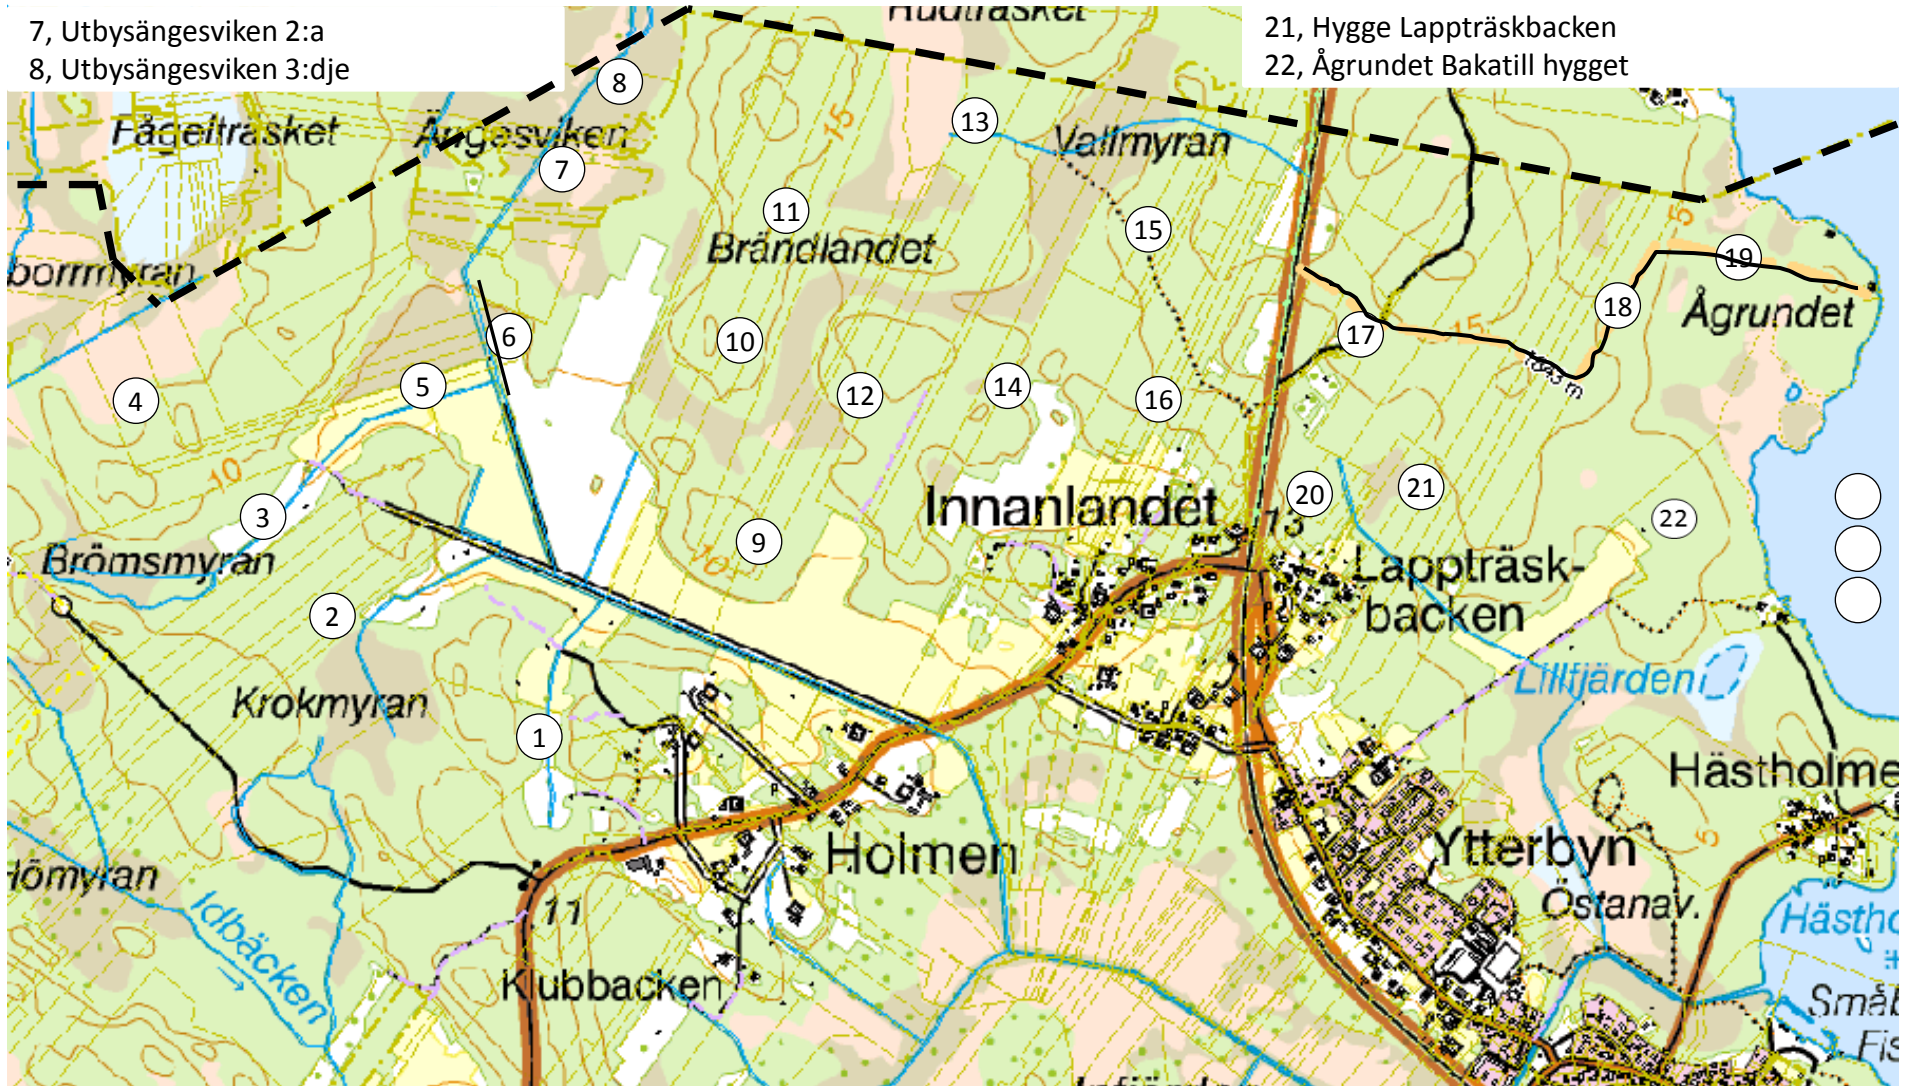

Norrskogen 1

- 1, Holmströms (huberts) träda
- 2, Kroken
- 3, Brömsmyran träda
- 4, Fågelträsk
- 5, Granholmen träda
- 6, Utbysängesviken 1:a
- 7, Utbysängesviken 2:a
- 8, Utbysängesviken 3:dje

- 9, Skatan
- 10, Brändlandet Haramyran 1
- 11, Brändlandet
- 12, Haramyran 2
- 13, Rudträsket-hygget
- 14, Innanlandet

- 15, Vallmyran- Kraftledningen
- 16, Skoterleden - ängesviken
- 17, Ågrundsvägen 1:a
- 18, Ågrundsvägen 2:a
- 19, Ågrundsvägen 3:dje
- 20, Skoterleden Lappträskbacken
- 21, Hygge Lappträskbacken
- 22, Ågrundet Bakatill hygget

Norrskogen 2

- 1, Stormyran 1
- 2, Stormyran 2
- 3, Lillträsket
- 4, Innerstmyran
- 5, Innerstmyran-hygget
- 6, Svanbergs hygget
- 7, Hömyrbergsv-myran
- 8,
- 9, Berget- Lasessa
- 10, Hygget-Lasessa
- 11, Ryssbält Lillträsket
- 12, Råträskbäcken
- 13, Flurkan-skoterleden
- 14, Vändplan-hygget
- 15, Hömyran-hygget
- 16, Idbäcken
- 17, Flurkan-Janne Morin
- 18, Myran, Öqvist
- 19,
- 20,
- 21, Berget-Hömyran
- 22,
- 23,
- 24,
- 25,