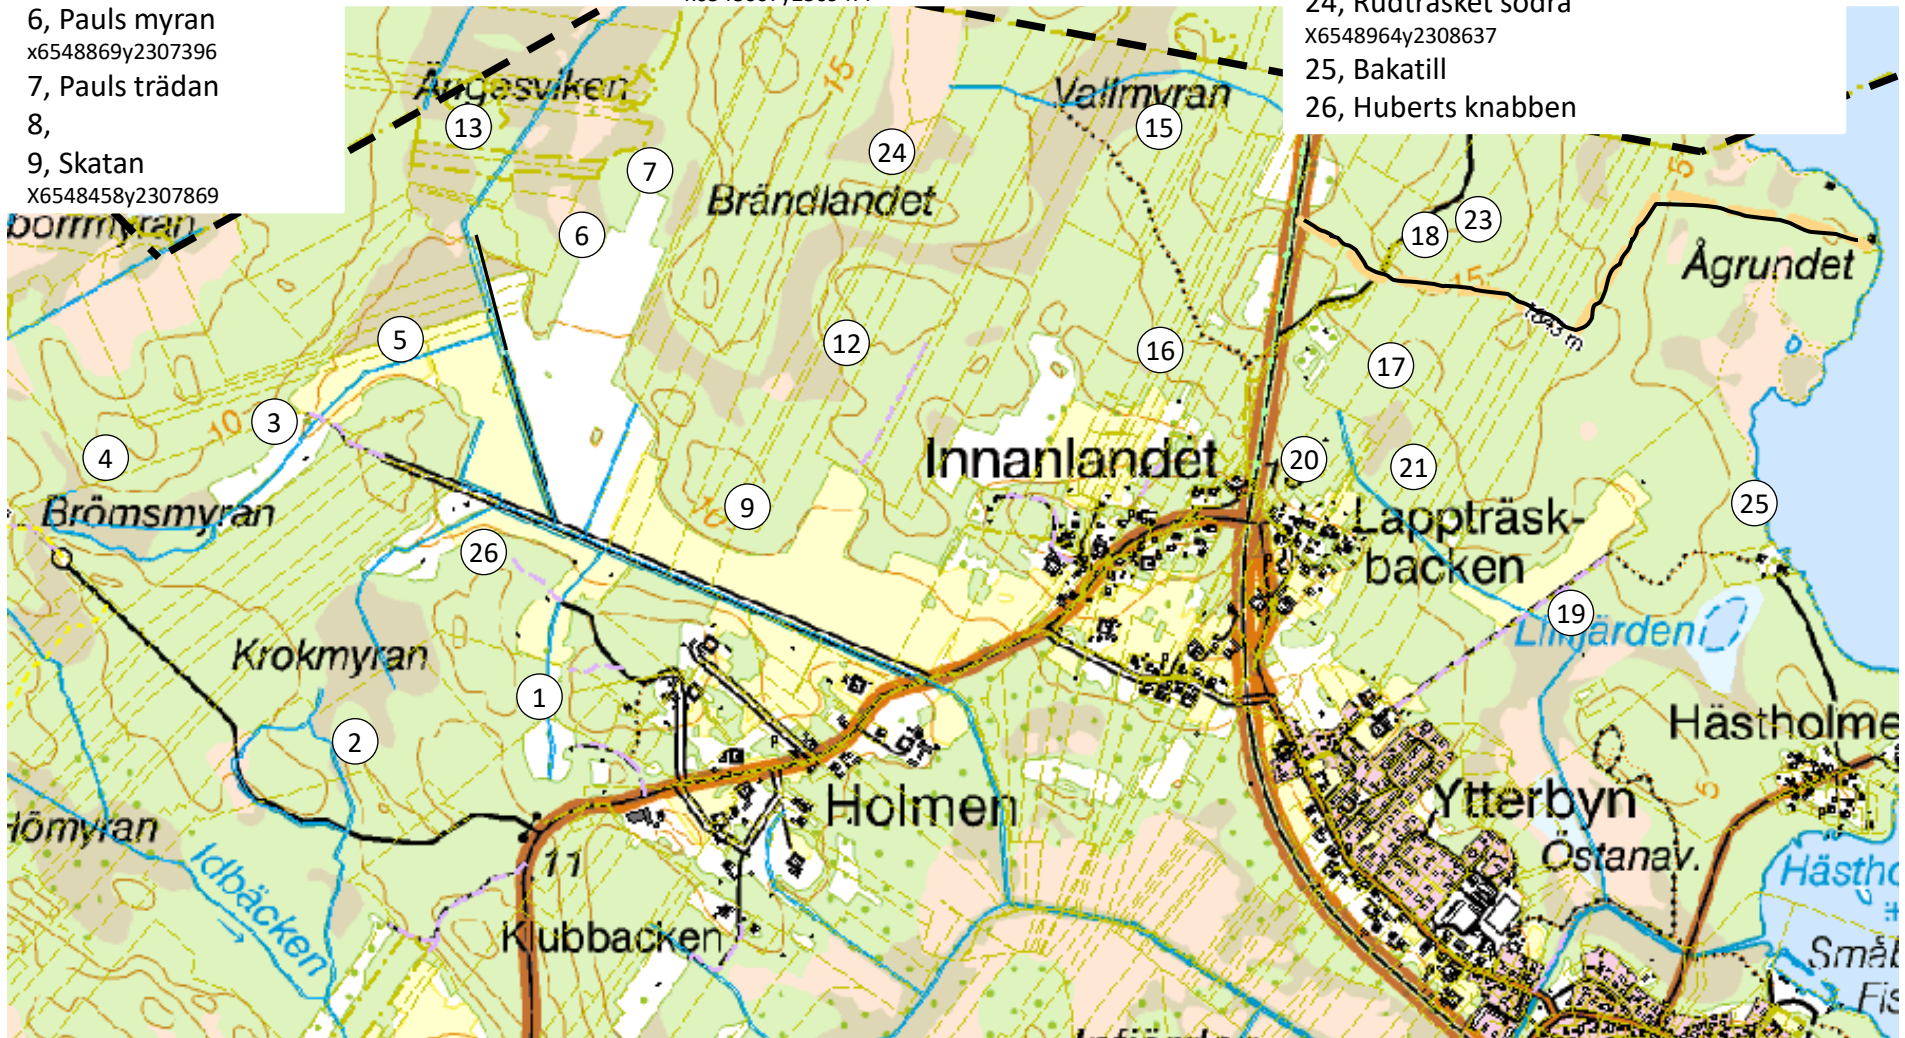

X6548194y2310705

20, Skoterleden Lapträskbacken

x654828v2309907

21, Lapträskbacken

X6548964y2308637

24, Rudträsket södra

X6548964y2308637

25, Bakatill

26, Huberts knabben

Norrskogen 2

- 1, Stormyran
- 2, Hömyrberget
- 3,
- 4, Innerstmyran
- 5, Innerstmyran-hygget
- 6,
- 7, Hundronningen
- 8,
- 9, Berget- Lasessa
- 10 Hygget-Lasessa
- 11, Ryssbält Lillträsket
- 12, Råträskbäcken
- 13, Flurkan-skoterleden
- 14,
- 15, Hömyran-hygget
- 16, Idbäcken
- 17,
- 18, Myran Ökvist
- 19,
- 20, Svarträet
- 21, Berget-Hömyran
- 22, Hygget idbäcken
- 23, Lassesaerberget Skoterleden
- 24,
- 25,