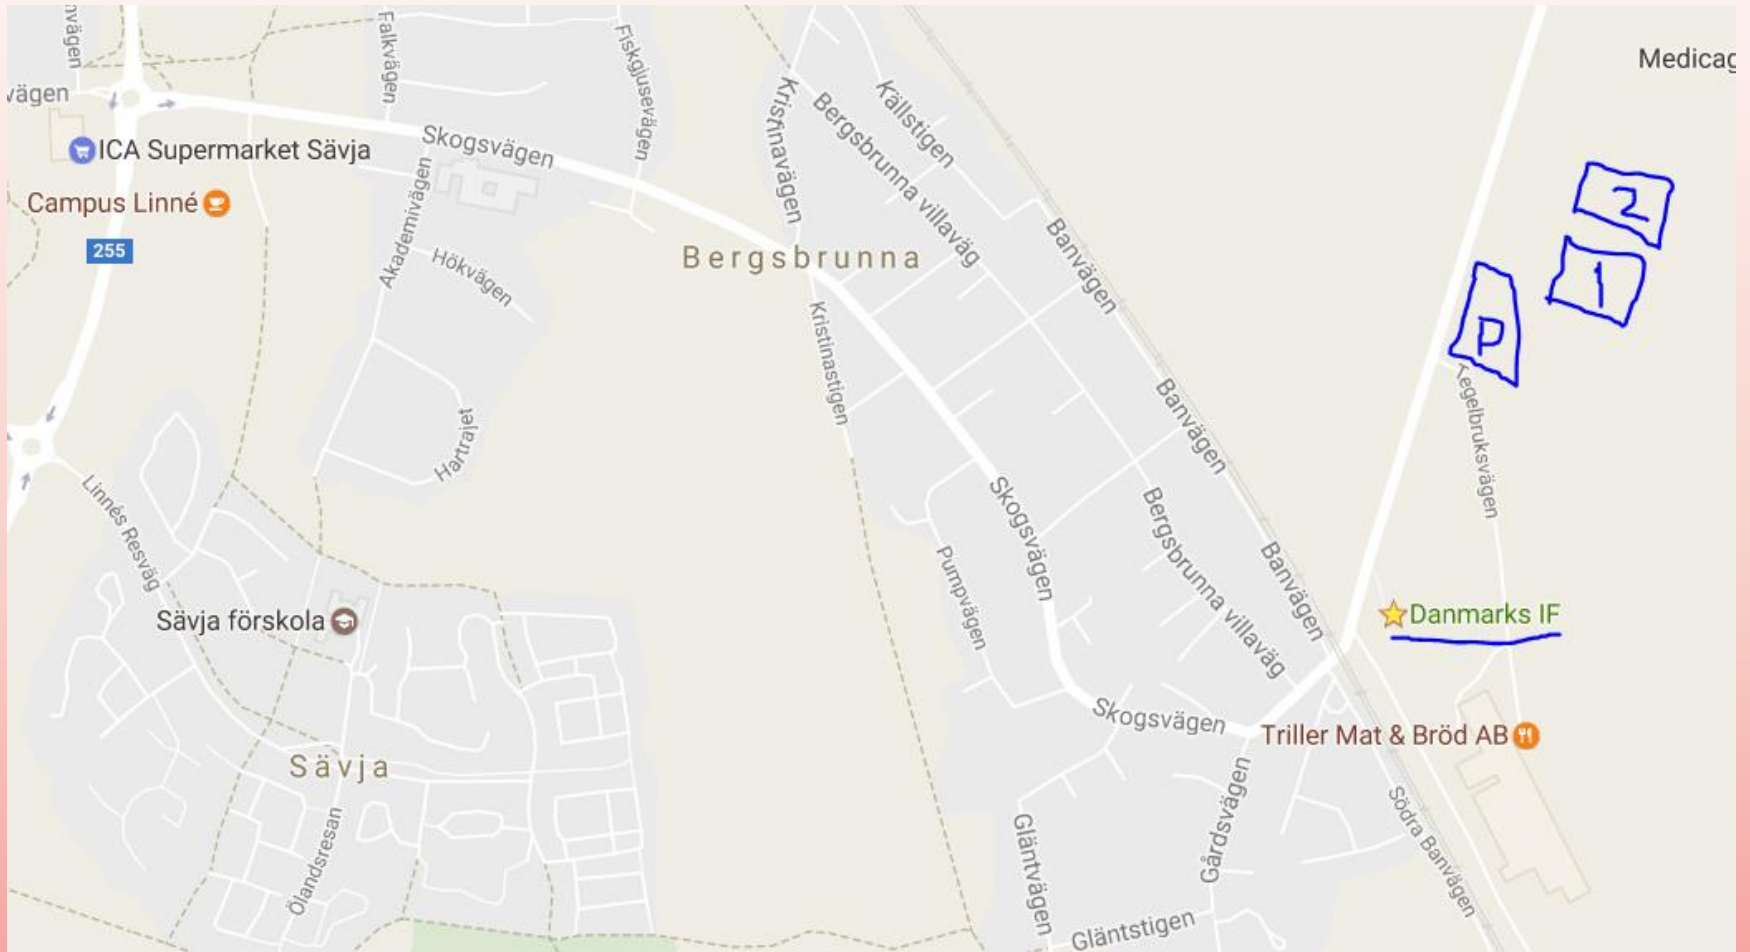

DANMARKS IF – UPPSALA

Sammandrag 28/5

Danelid IP

C-plan

Spelschema

Matchstart	Plan	Hemmalag	Bortalag
13:00	1	Danmarks IF vit	Funbo IF
13:00	2	Danmarks IF röd	Vreta IF
14:10	1	Danmarks IF vit	Vreta IF
14:10	2	Danmarks IF röd	Funbo IF

Speltid 3x10 min, 5 min mellan varje spelperiod

Vägbeskrivning

P som i parkering, 1 och 2 som i spelplaner.

Stjärnan markerar vårt klubbhus, C-plan där vi ska vara ligger ca 300 m där ifrån.

Bekvämligheter