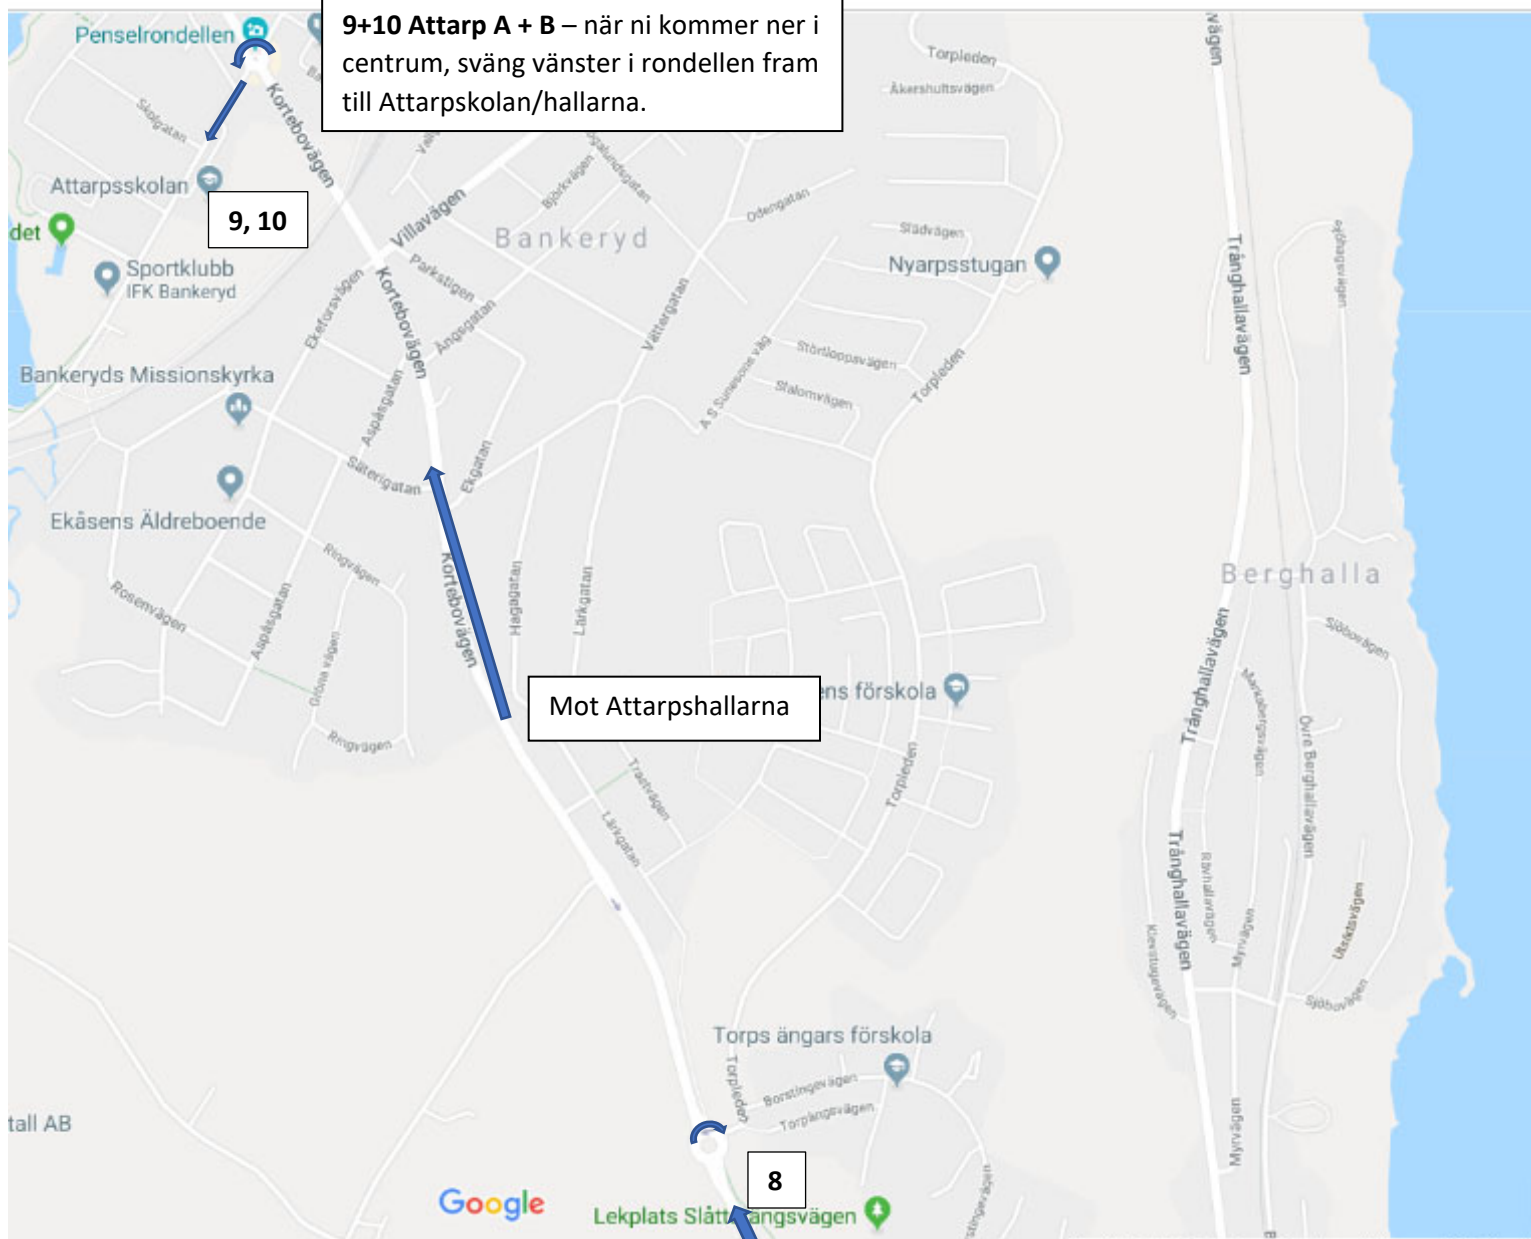

6

7

KARTA BANKERYD

9+10 Attarp A + B – när ni kommer ner i centrum, sväng vänster i rondellen fram till Attarpsskolan/hallarna.

9, 10

Mot Attarpshallarna

8

8 Torpshallen – från idrottshuset, kör nordväst på Junegatan, följ skyltar mot Bankeryd. I Bankeryd sväng höger i först rondellen och direkt höger igen.

Huskvarna A och B-hall

Fagerslättssportshall

Kör motorvägen mot Huskvarna. Kör igenom rondellen vid OK Q8 macken och över Esplanadbro. Vid vårdcentralen, sväng höger till Jönköpingsvägen. Nu ser ni Huskvarna Sporthall på höger sida. För att komma till Fagerslättsskolans sporthall. Fortsätt på Jönköpingsvägen fram till rondellen vid Smedbyn. Ta andra avtagsvägen i rondellen och fortsätt på Hakarpsvägen (länga uppförbacke). Fortsätt rakt fram ca 1 km till Fagerslättssportshall.