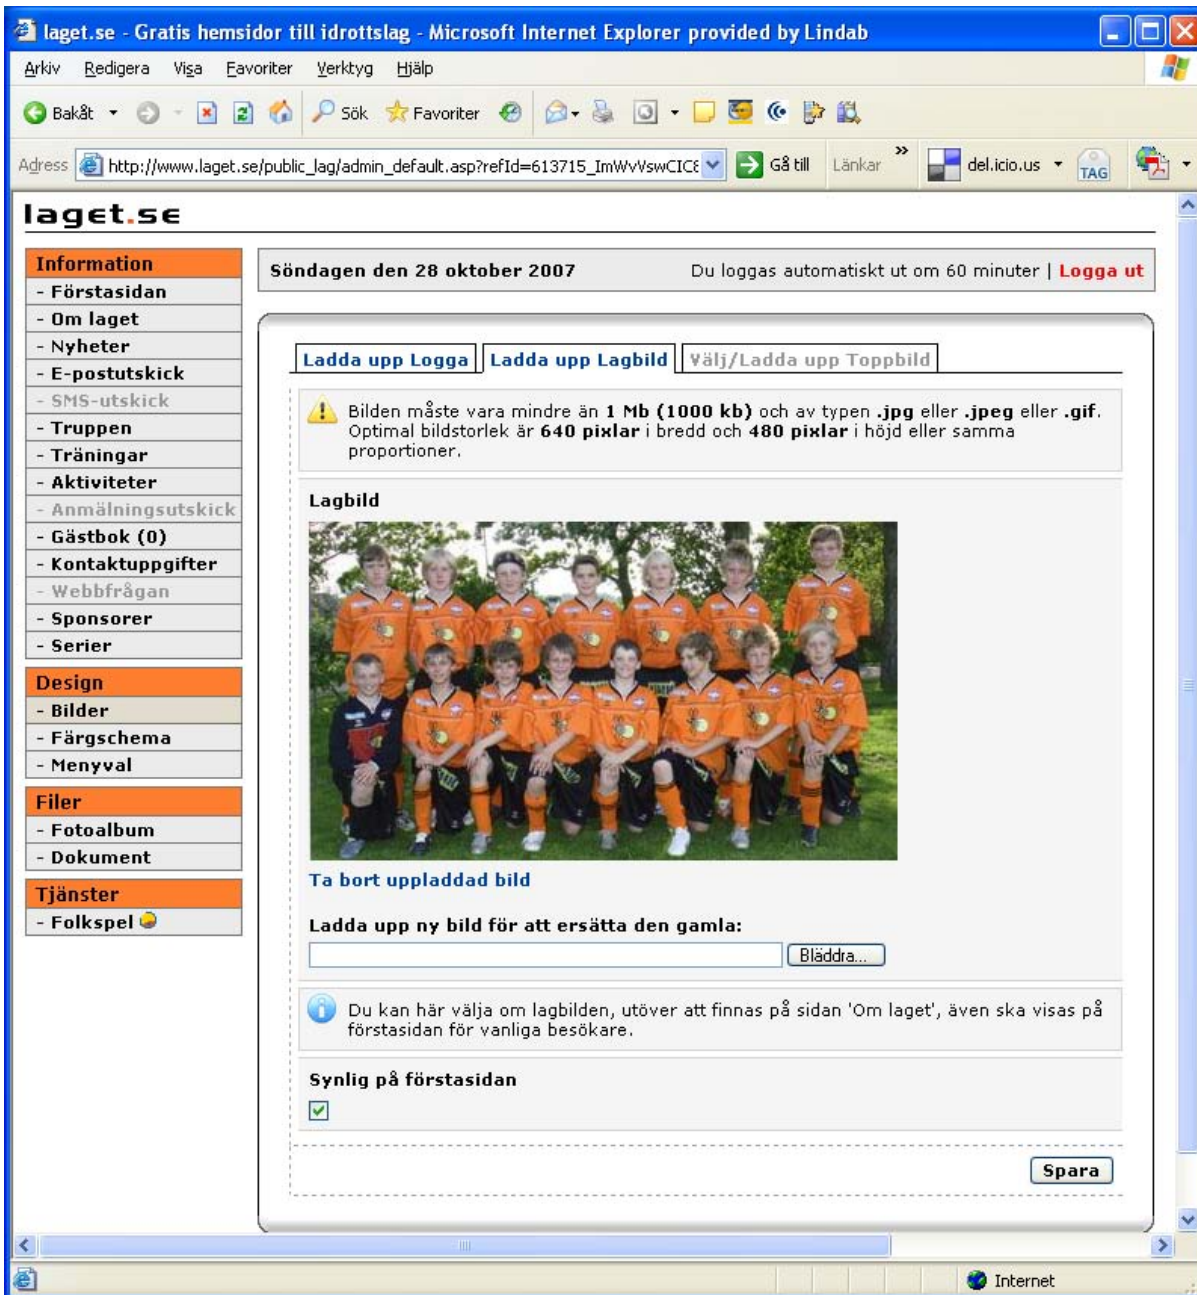

Bilder

Under *Bilder* kan du ladda upp logga och lagbild. Tänk på att kryssa i lilla rutan om du vill ha lagbilden på första sidan, ovanför nyheterna. Håll isär funktionen *Bilder* och *Fotoalbum*.