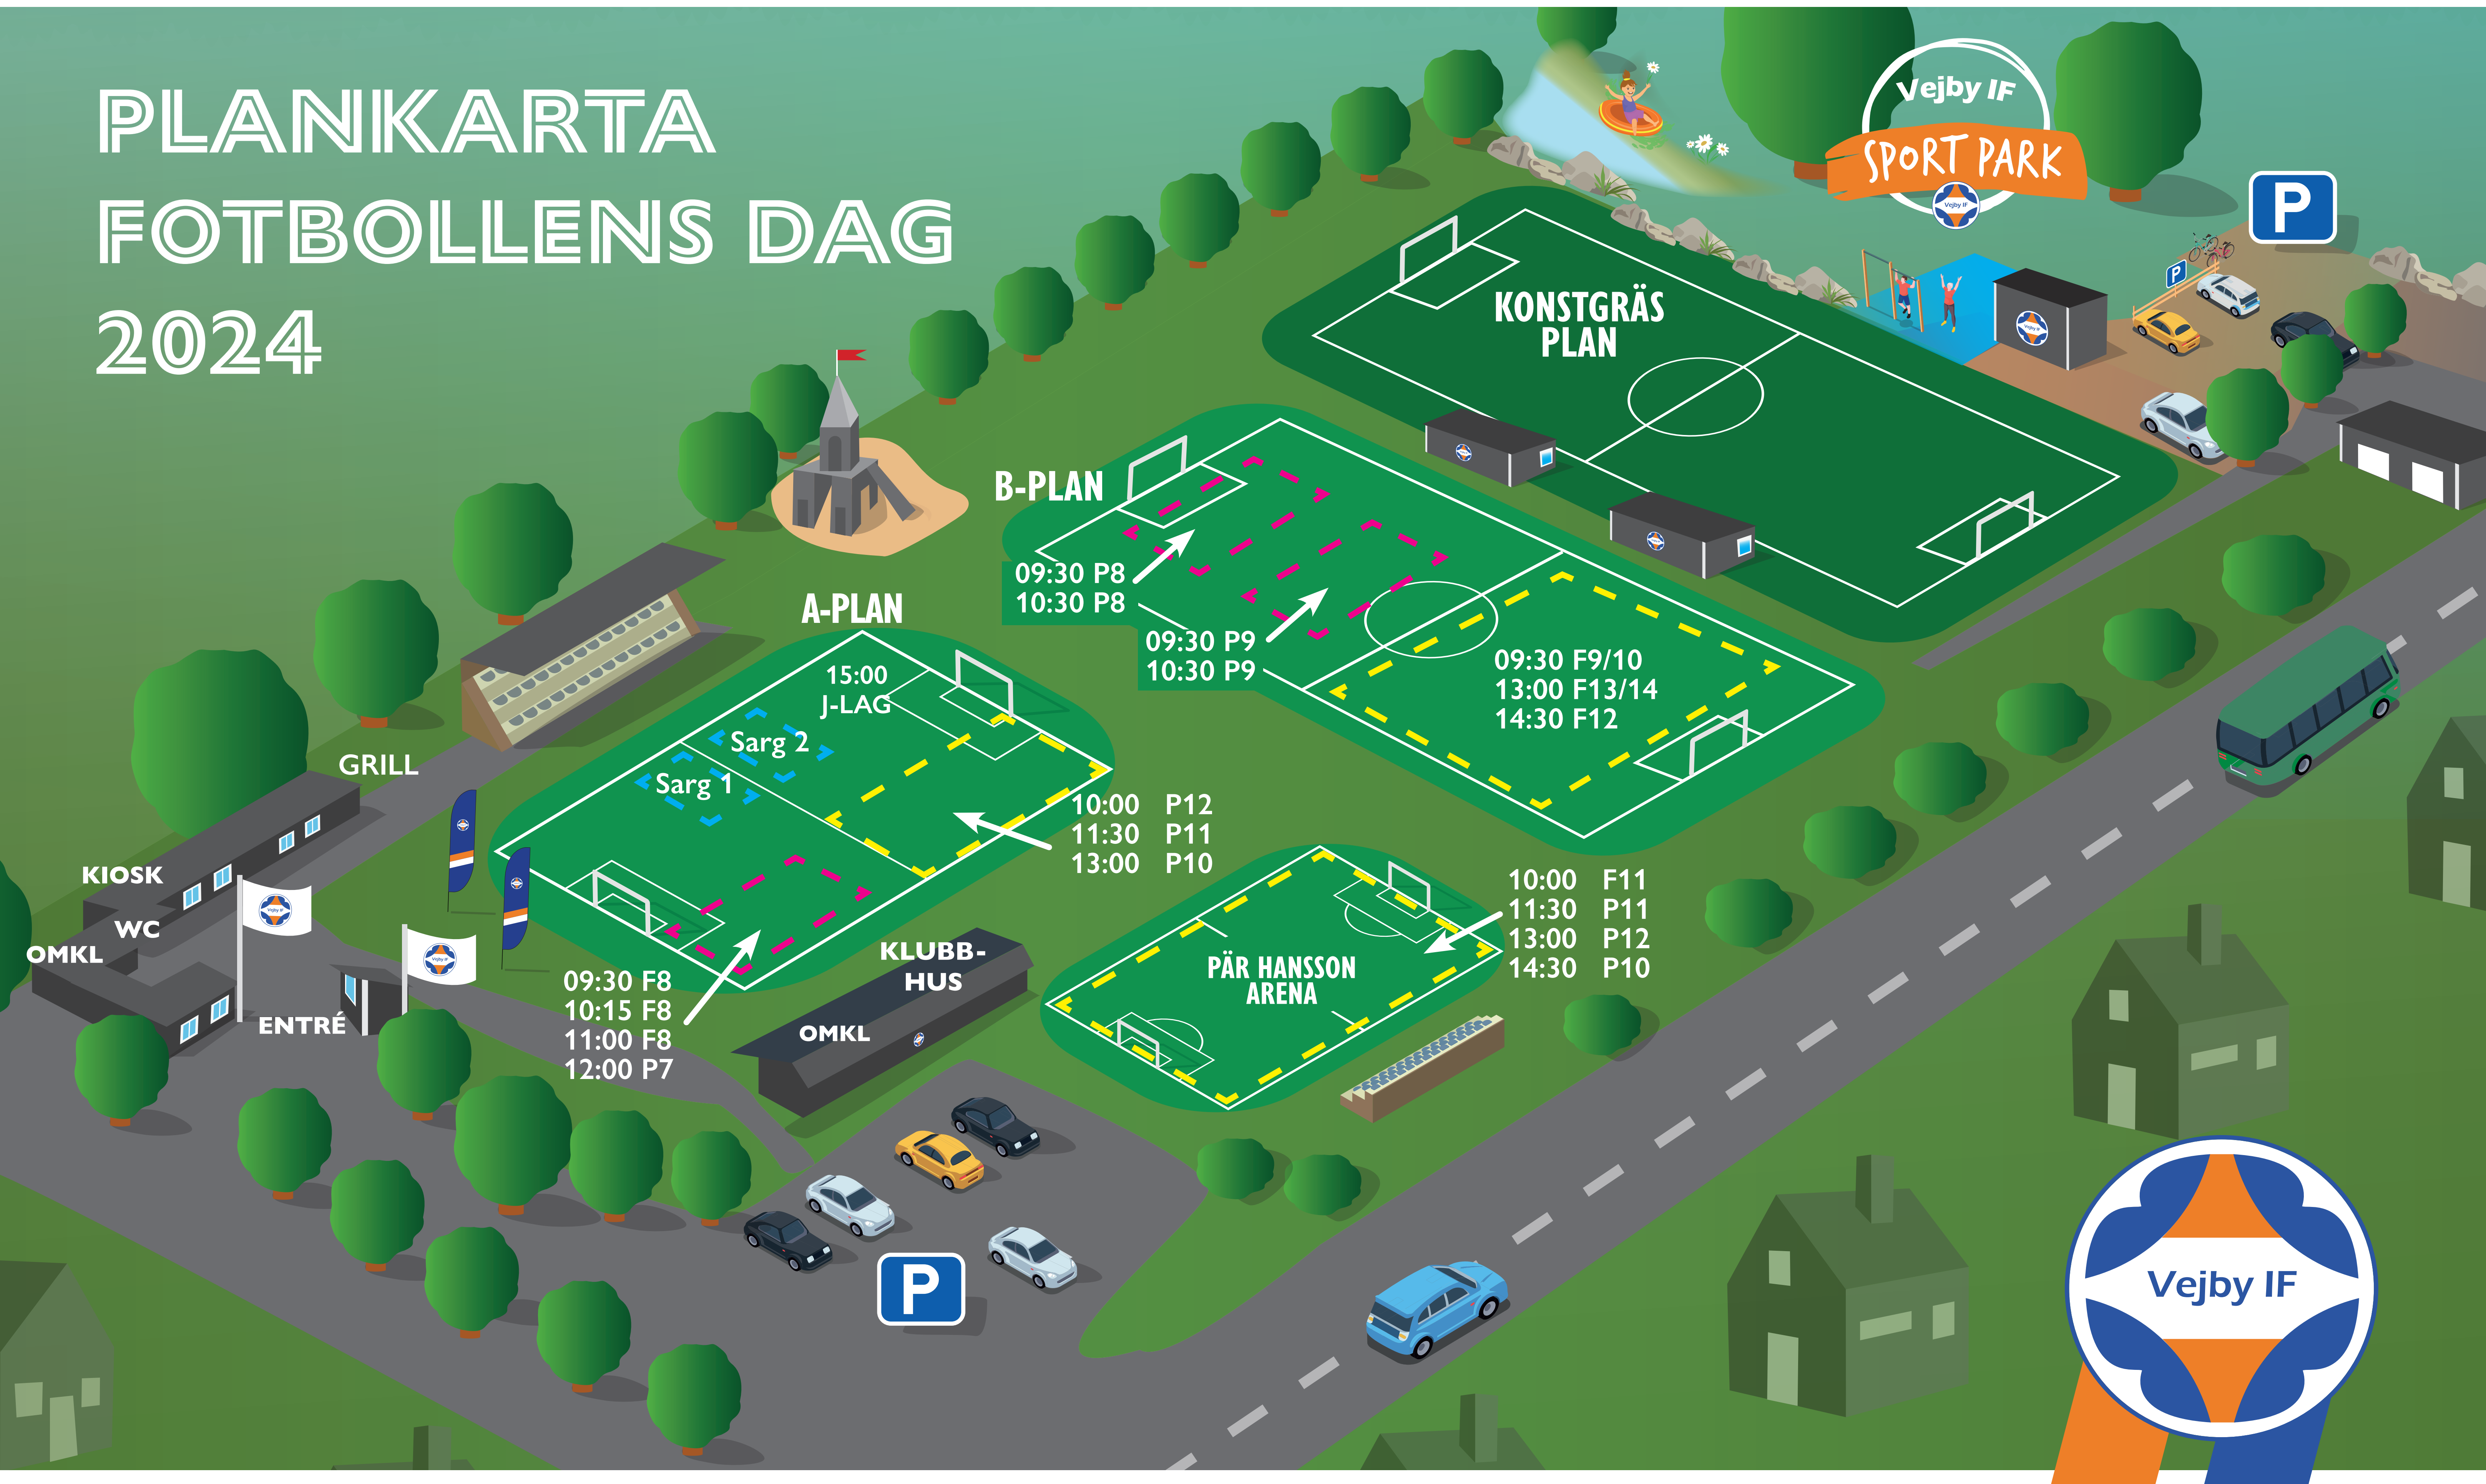

PLANKARTA FOTBOLLENS DAG 2024

Vejby IF
SPORT PARK

KONSTGRÄS
PLAN

B-PLAN

09:30 P8
10:30 P8

09:30 P9
10:30 P9

09:30 F9/10
13:00 F13/14
14:30 F12

A-PLAN

15:00
J-LAG

Sarg 2
Sarg 1

10:00 P12
11:30 P11
13:00 P10

PÄR HANSSON
ARENA

10:00 F11
11:30 P11
13:00 P12
14:30 P10

09:30 F8
10:15 F8
11:00 F8
12:00 P7

GRILL

KIOSK

WC

OMKL

ENTRÉ

KLUBB-
HUS

OMKL