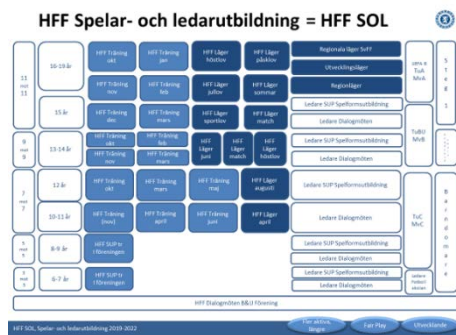

HFF SOL Spelarutbildning 11mot11

Hallandslag 16-19år och Förberedande Hallandslag 15år

Hallandslag 16-19år och Förberedande Hallandslag 15år är en del i HFF Spelarutbildning, HFF SOL 5.0. för ungdomar i spelformen 11mot 11.