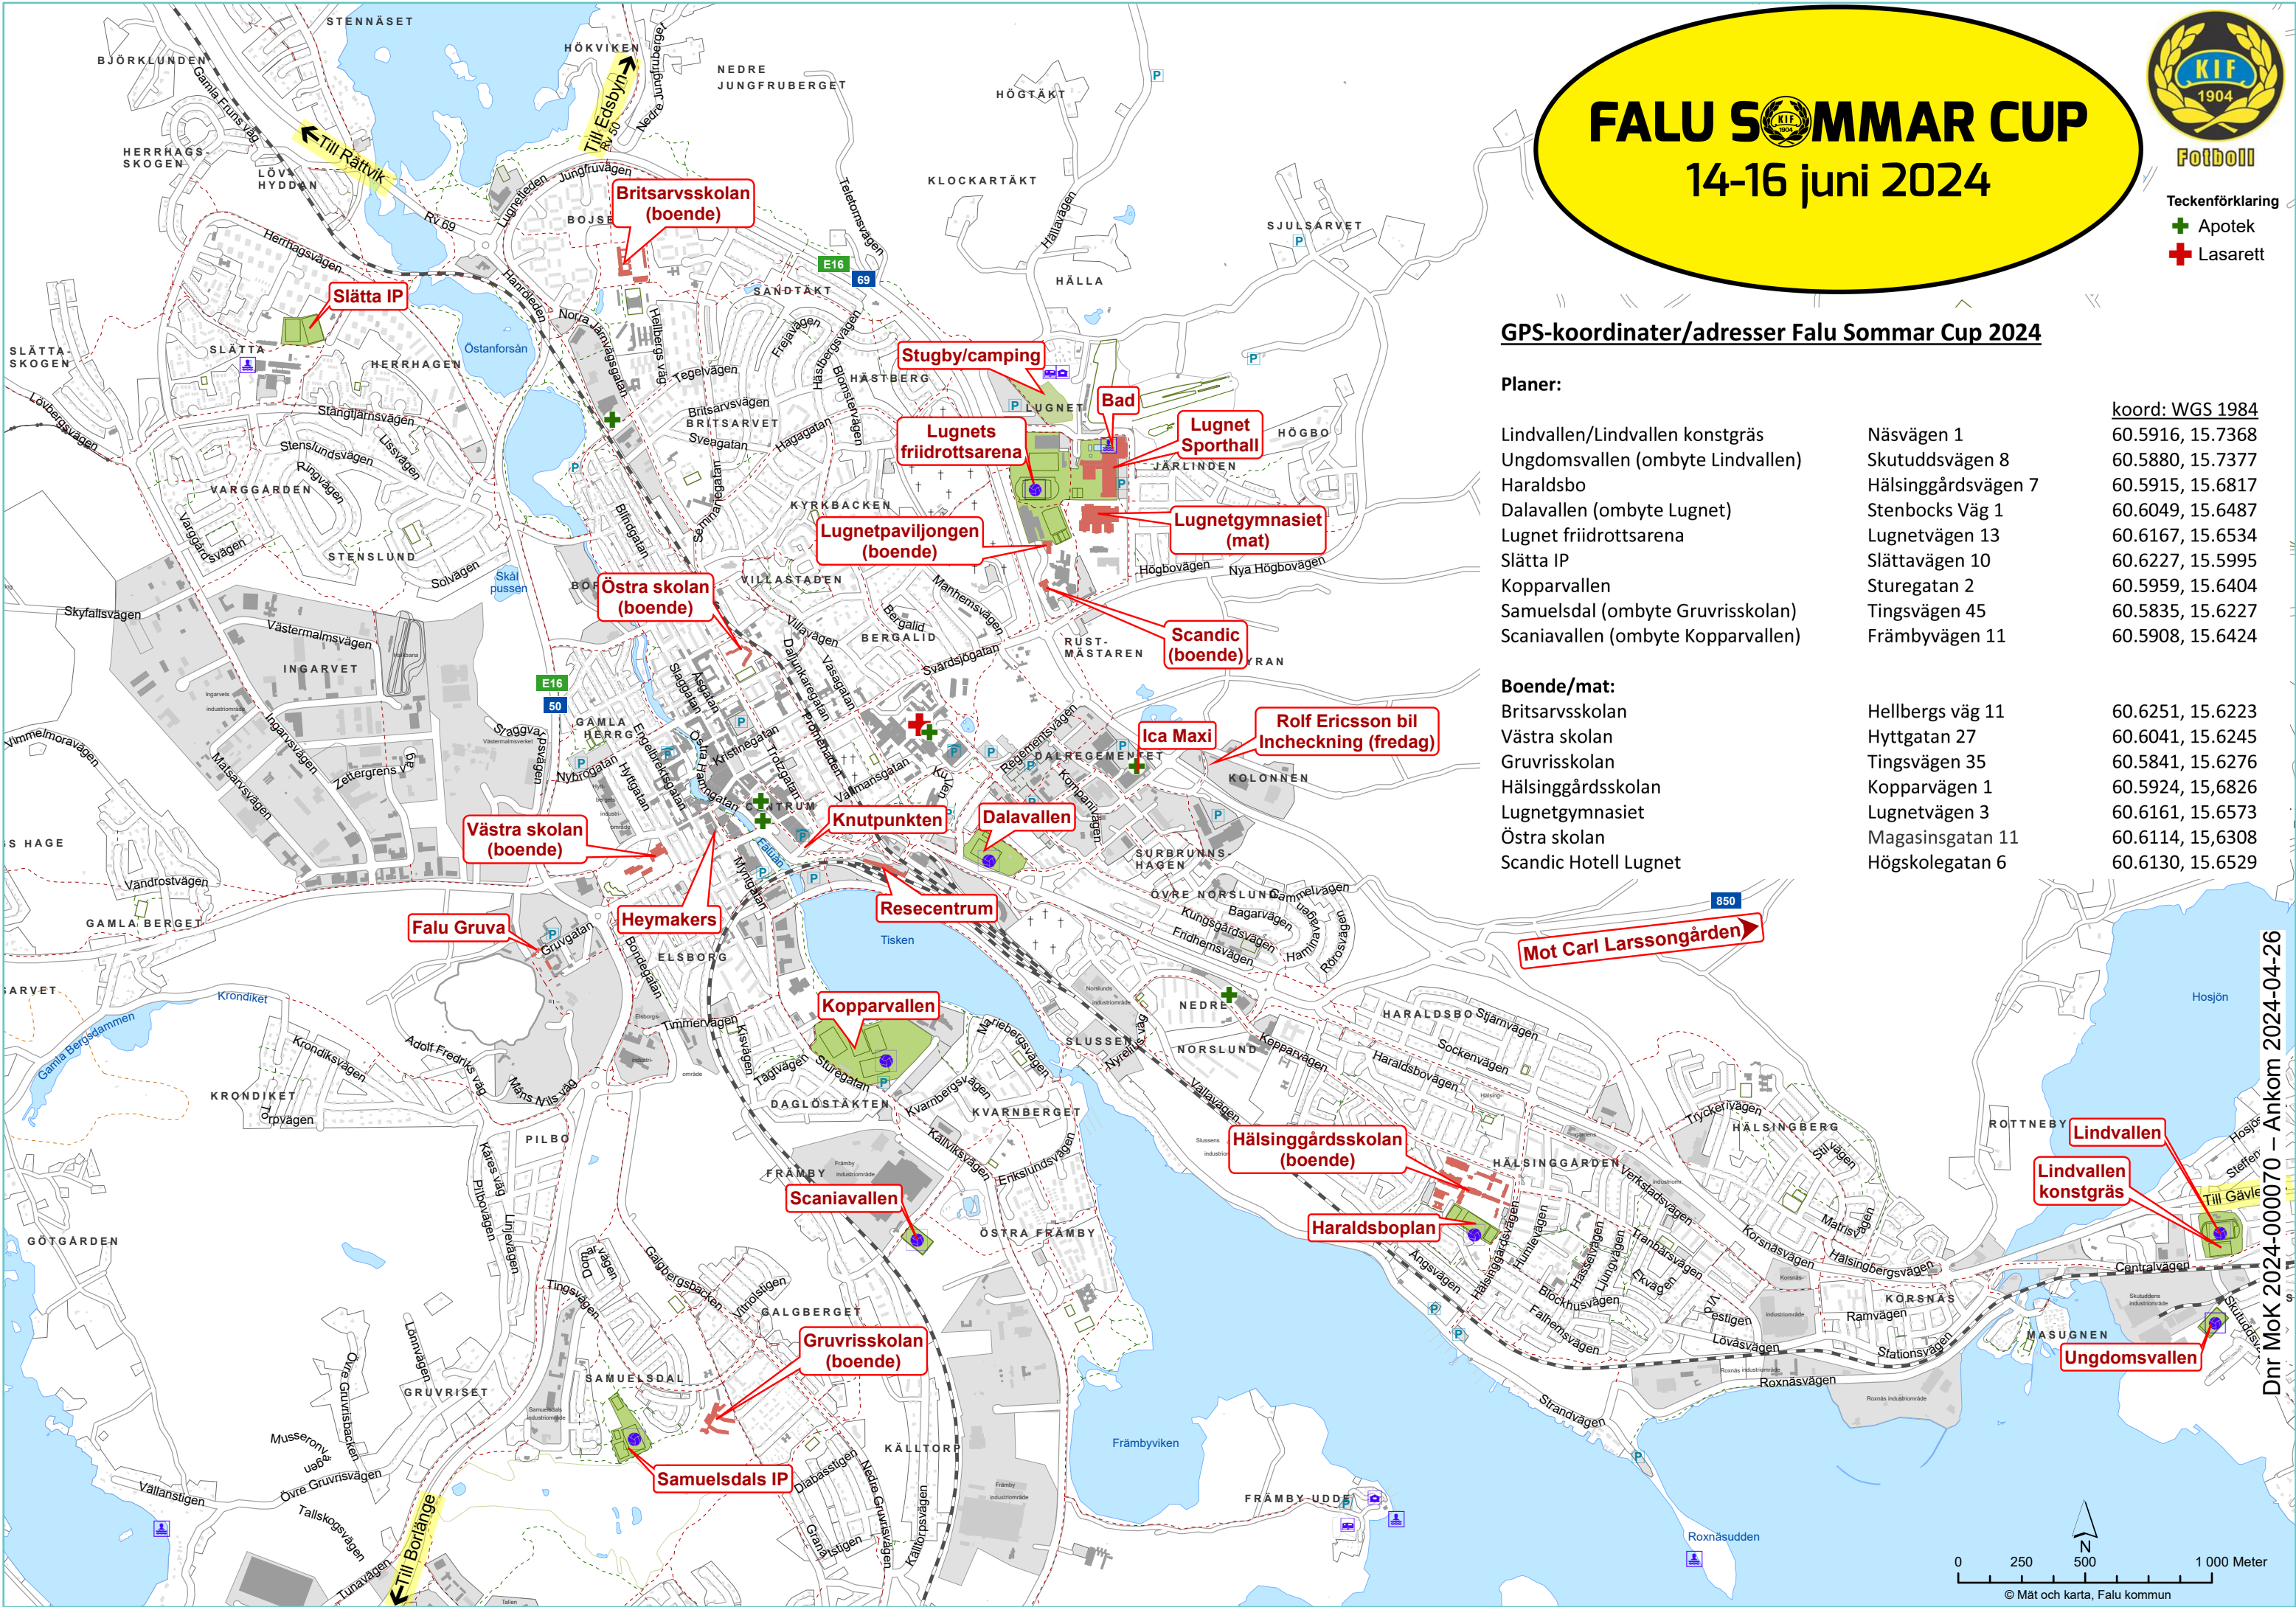

Fotboll

Teckenförklaring

+ Apotek

+ Lasarett

FALU SOMMAR CUP

14-16 juni 2024

GPS-koordinater/adresser Falu Sommar Cup 2024

Planer:

- Lindvallen/Lindvallen konstgräs
- Ungdomsvallen (ombyte Lindvallen)
- Haraldsbo
- Dalavallen (ombyte Lugnet)
- Lugnet friidrottsarena
- Slätta IP
- Kopparvallen
- Samuelsdal (ombyte Gruvrisskolan)
- Scaniavallen (ombyte Kopparvallen)

- Näsvägen 1
- Skutuddsvägen 8
- Hälsingårdsvägen 7
- Stenbocks Väg 1
- Lugnetvägen 13
- Slättavägen 10
- Sturegatan 2
- Tingsvägen 45
- Främyvägen 11

koord: WGS 1984

60.5916, 15.7368
60.5880, 15.7377
60.5915, 15.6817
60.6049, 15.6487
60.6167, 15.6534
60.6227, 15.5995
60.5959, 15.6404
60.5835, 15.6227
60.5908, 15.6424

Boende/mat:

- Britsarvsskolan
- Västra skolan
- Gruvrisskolan
- Hälsingårdsskolan
- Lugnetgymnasiet
- Östra skolan
- Scandic Hotell Lugnet

- Hellbergs väg 11
- Hyttgatan 27
- Tingsvägen 35
- Kopparvägen 1
- Lugnetvägen 3
- Magasinsgatan 11
- Högskolegatan 6

60.6251, 15.6223
60.6041, 15.6245
60.5841, 15.6276
60.5924, 15.6826
60.6161, 15.6573
60.6114, 15.6308
60.6130, 15.6529

Mot Carl Larssongården

Dnr Mok 2024-00070 - Ankom 2024-04-26