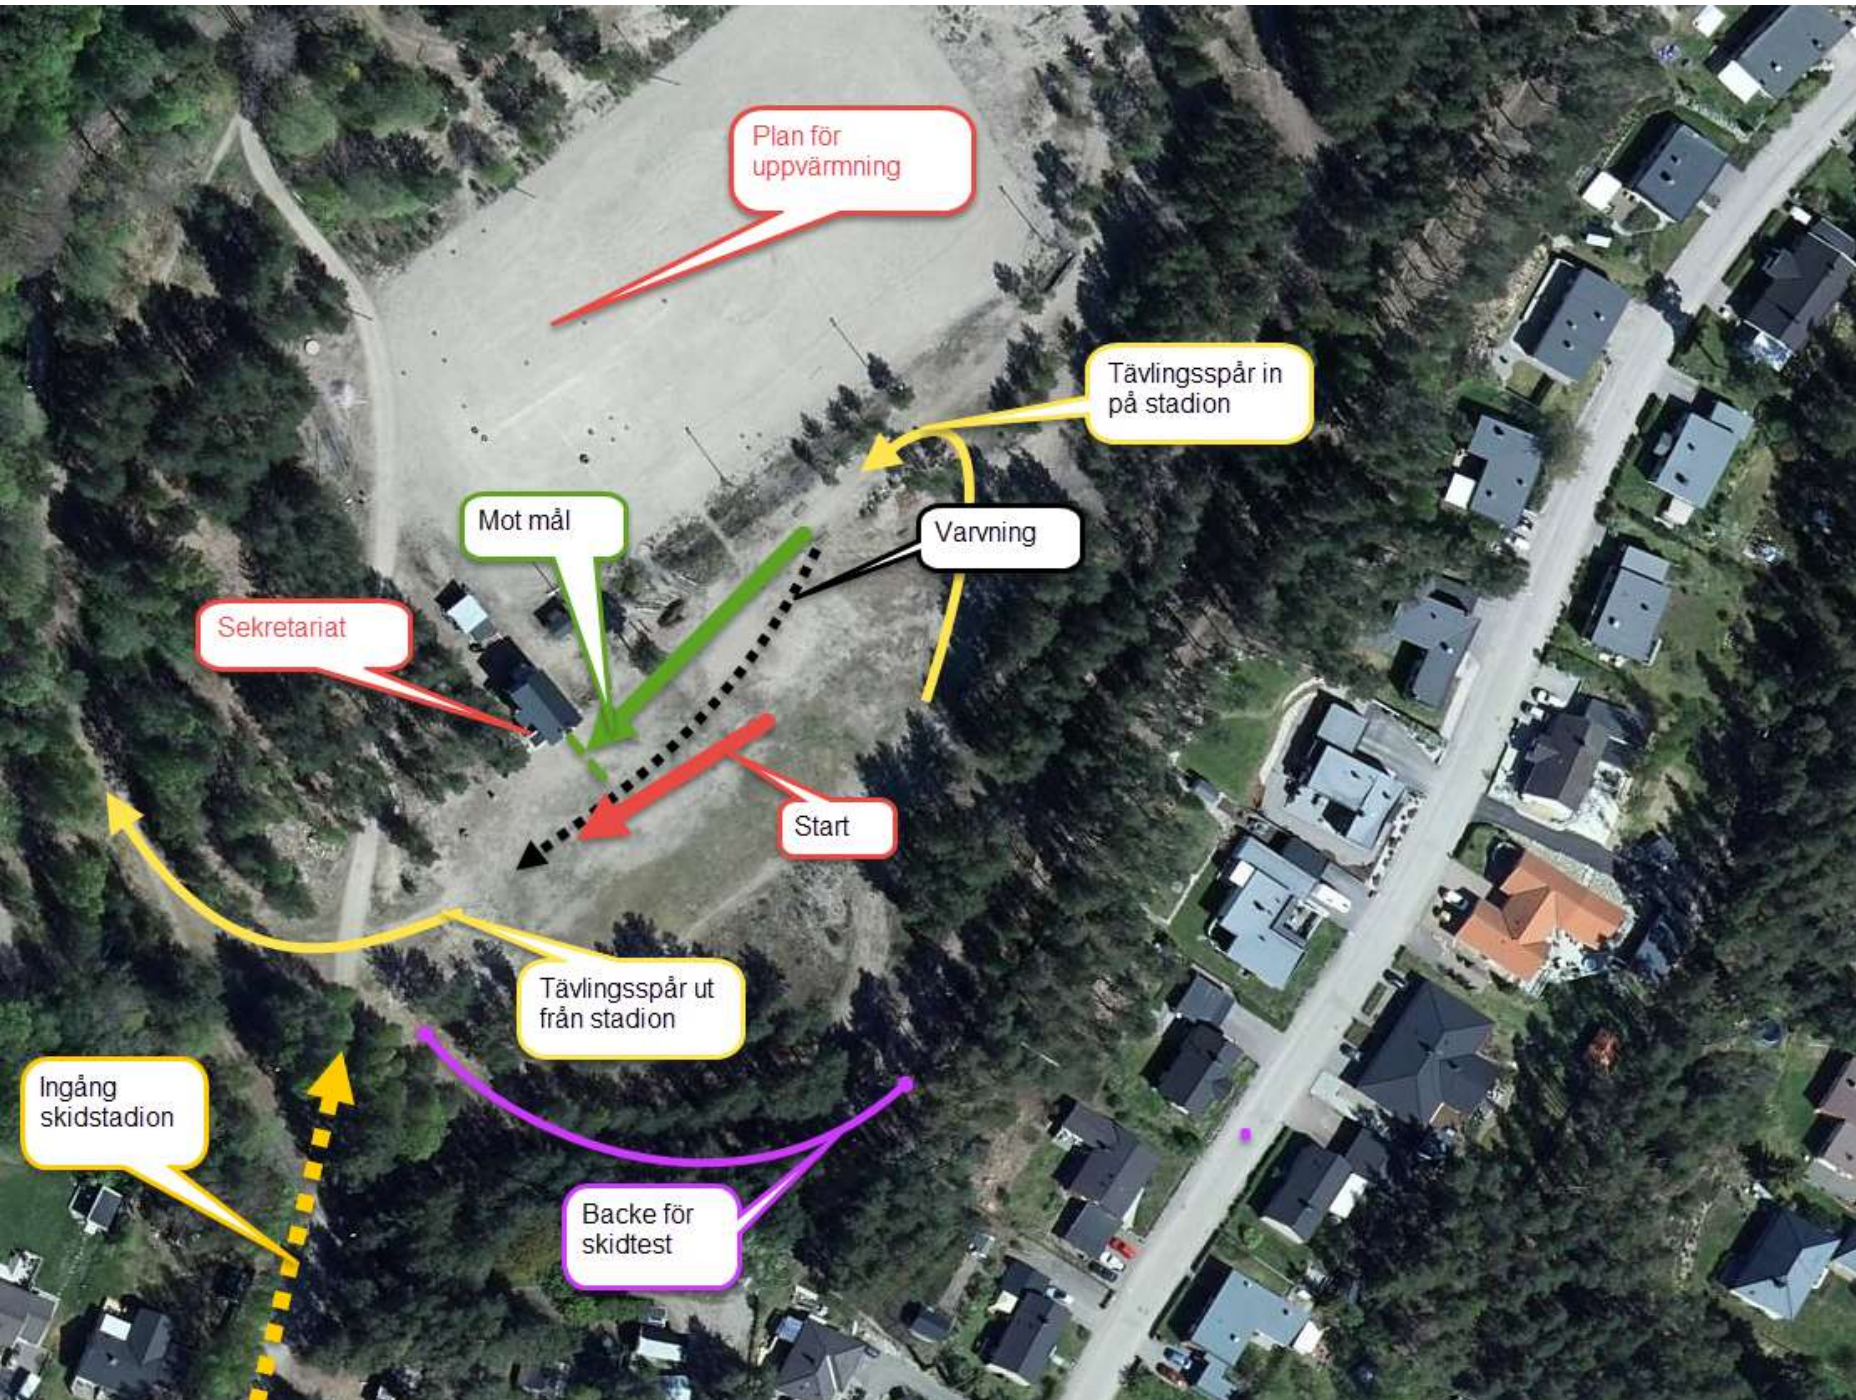

Översikt Åbyvallen

Översikt Skidstadion

700 m

Linje: 692.2 m ×

Beskrivning

 Fortsätt rita

 Hämta ⋮

 Ta bort

1.6 km

2.4 km

Linje: 2.39 km

Beskrivning

Hämta

Ta bort

3.4 km (6.8 och 10.2 kör 2 o 3 varv)