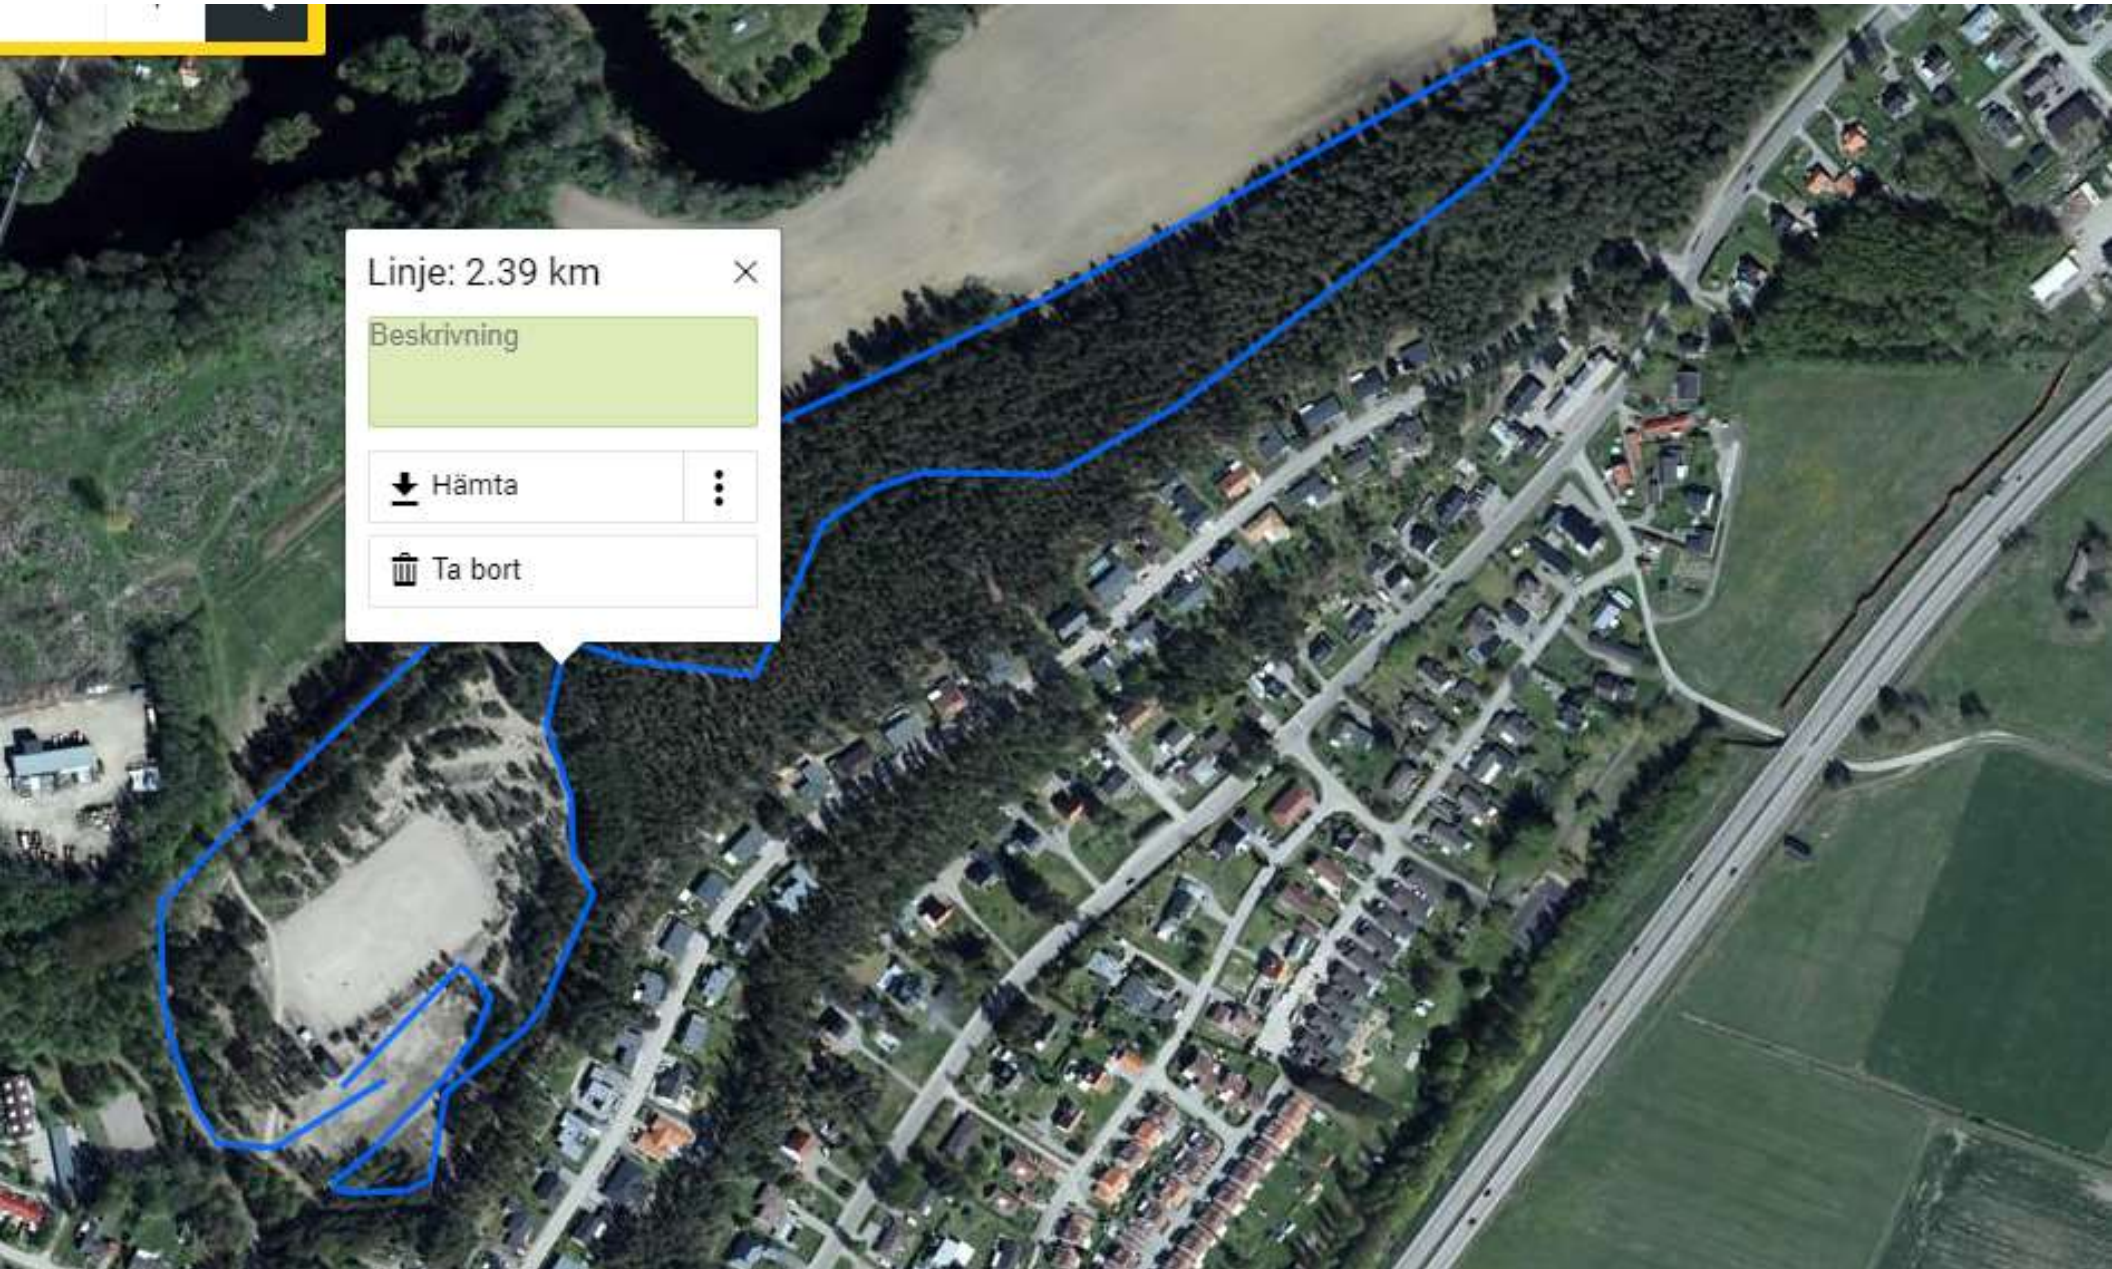

Översikt Åbyvallen

Översikt Skidstadion

700 m

Linje: 692.2 m ×

Beskrivning

 Fortsätt rita

 Hämta ⋮

 Ta bort

1.6 km

2.4 km

Linje: 2.39 km

Beskrivning

Hämta

Ta bort

3.4 km (6.8 och 10.2 kör 2 o 3 varv)