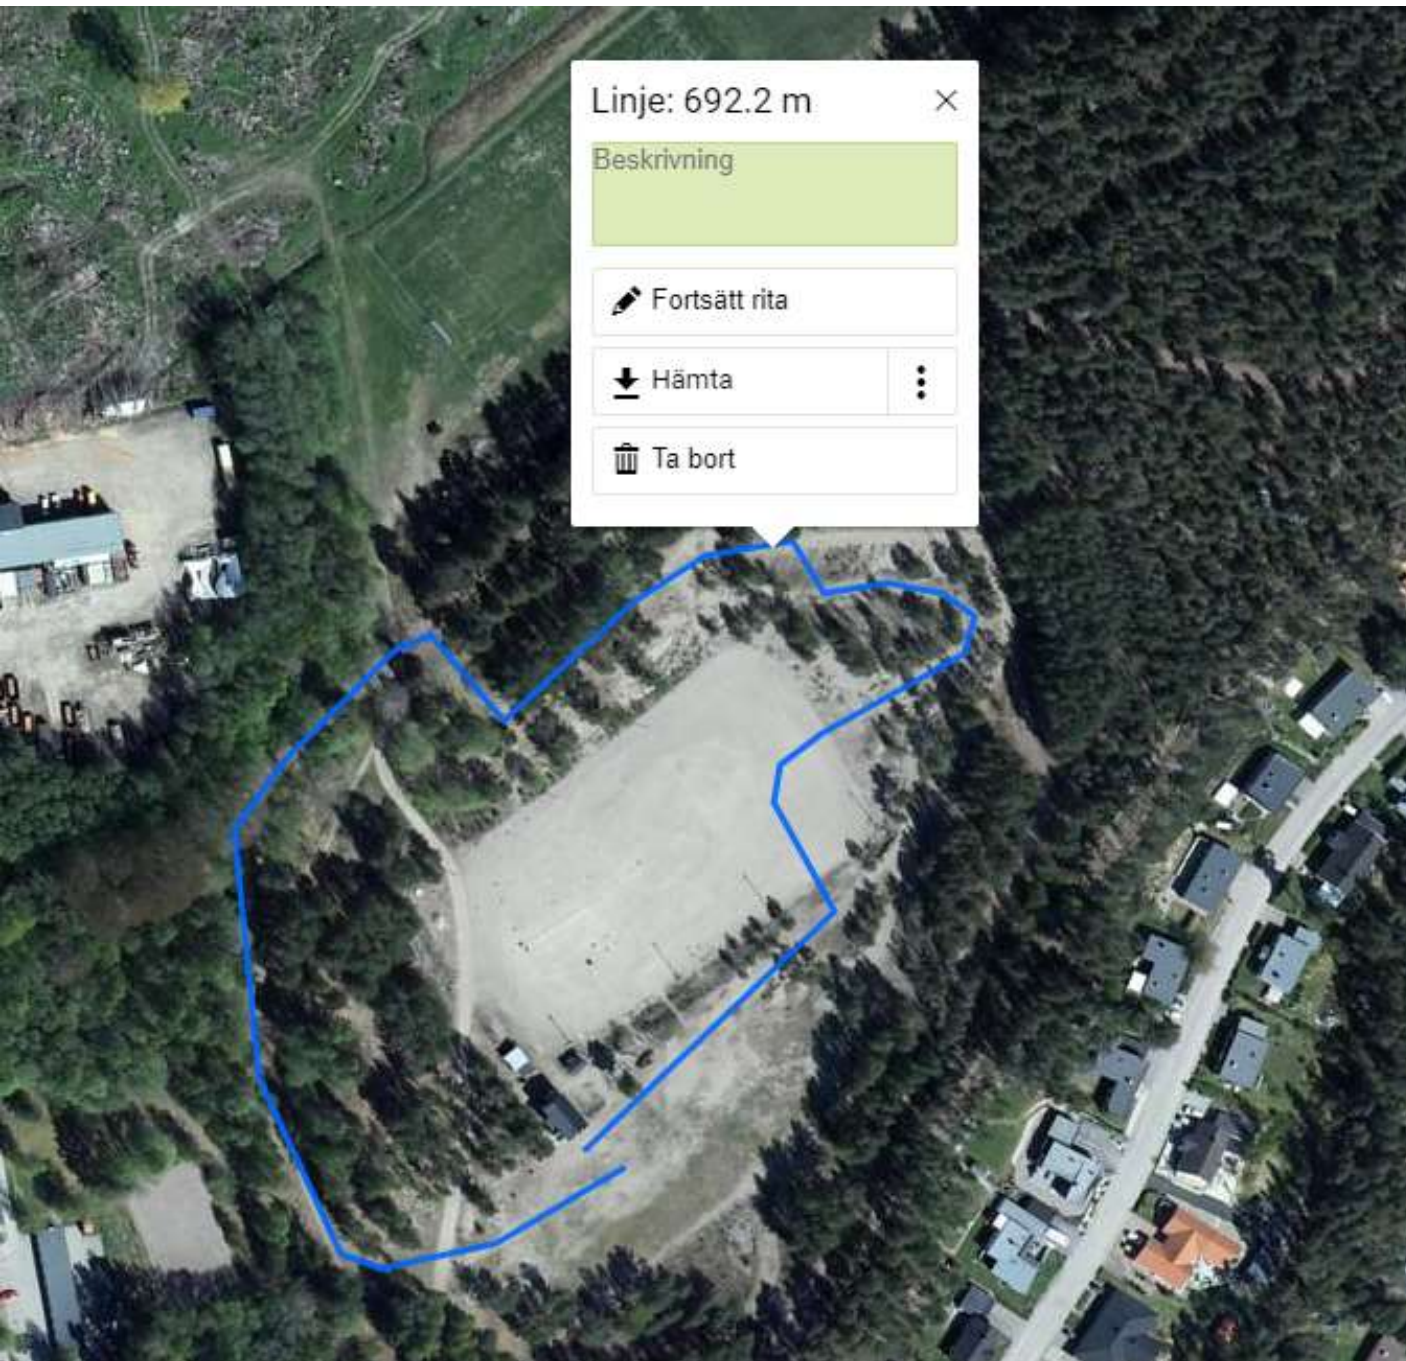

Översikt Åbyvallen

Översikt Skidstadion

700 m

Linje: 692.2 m ×

Beskrivning

 Fortsätt rita

 Hämta ⋮

 Ta bort

1.6 km

2.4 km

Linje: 2.39 km

Beskrivning

Hämta

Ta bort

3.4 km (6.8 och 10.2 kör 2 o 3 varv)