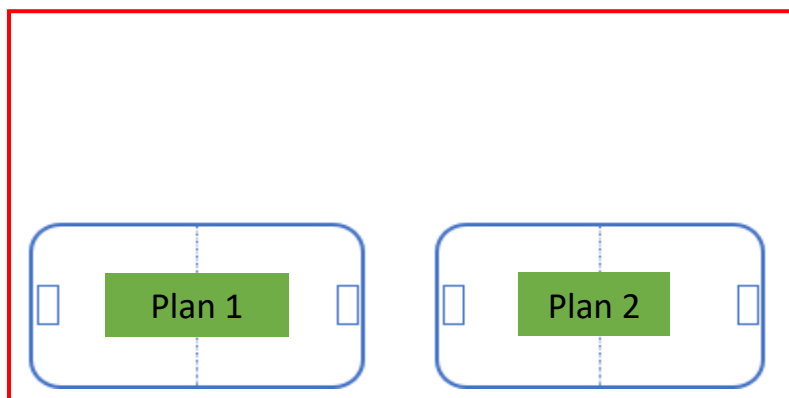

	Plan 1		Plan 2	
Tid				
11:00-11:30	VSK 1	ÖSK 1	VSK 2	ÖSK 2
11:35-12:05	Tillberga	VSK 1	UNIK	VSK 2
12:10-12:40	ÖSK 1	Tillberga	ÖSK2	UNIK
12:40-13:20	LUNCH och SPOLNING		LUNCH och SPOLNING	
13:20-13:50	VSK 1	ÖSK 2	VSK 2	ÖSK 1
13:55-14:25	ÖSK2	Tillberga	ÖSK 1	UNIK
14:30-15:00	VSK 1	UNIK	VSK 2	Tillberga

Matcherna spelas 2 * 12 minuter

Matcherna startas samtidigt

Vid underläge med mer än 4 mål får
motsåndarlaget spel med en man mer
tills ställningen är lika

Kiosk