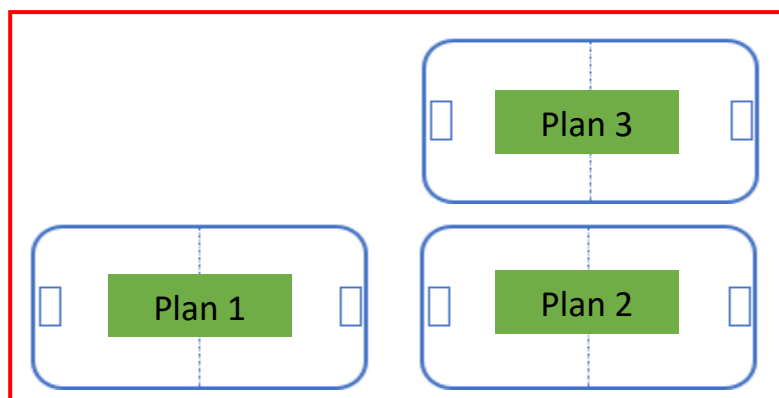

Spelschema och information till deltagande lag.

	Plan 1		Plan 2		Plan 3	
Tid						
10.00-10.25	VSK 1	TB Västerås	VSK 2	ÖSK 2	ÖSK 1	Borgia
10.30-10.55	VSK 1	ÖSK 1	VSK 2	Borgia	TB Västerås	ÖSK 2
11.00-11.50	Spolning					
11.50-12.15	VSK 1	ÖSK 2	VSK2	ÖSK 1	TB Västerås	Borgia
12.20-12.45	VSK1	Borgia	VSK2	TB Västerås	ÖSK 1	ÖSK 2

⌘ Matcherna spelas 2x10 min

⌘ Matcherna kommer startas samtidigt

⌘ Vid underläge med mer en 4 mål får motståndaren spela med en man mer tills ställningen är lika

Kiosk