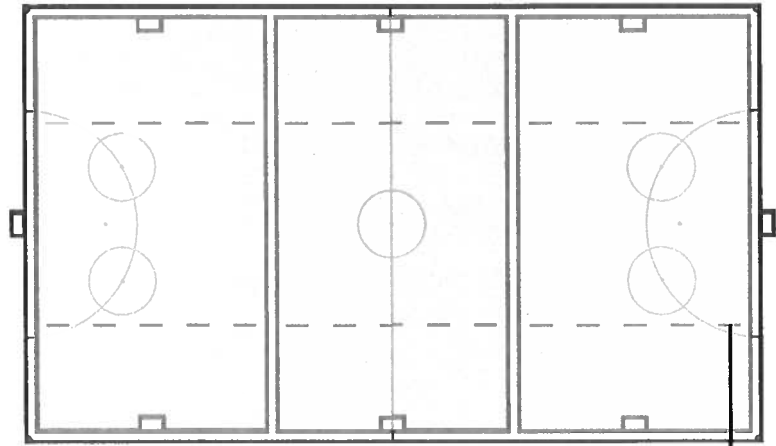

**Ritning över
spelytan**

Retreatlinje