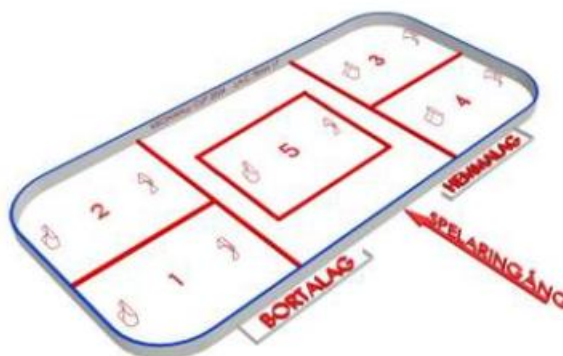

Omg 6	16:15–17:20	
Plan 1	JHC 8	FARSTA 1
Plan 2	HUDDINGE 4	SALEM
Plan 3	HUDDINGE 5	SOLLENTUNA 1
Plan 4	FARSTA 2	ÄLTA 2
Plan 5	TÄBY 3	SOLLENTUNA 3
SPOLNING		
Omg 7	17:40–18:45	
Plan 1	SALTIS 4	BOO 3
Plan 2	BRINKEN 1	SOLLENT 1
Plan 3	JHC 10	TÄBY 2
Plan 4	BOO 4	HUDDINGE 4
Plan 5	SOLLENT 3	JHC 9
SPOLNING		
Omg 8	19:05–20:10	
Plan 1	JHC 11	FARSTA 1
Plan 2	SALEM	HUDDINGE 5
Plan 3	ÄLTA 2	FARSTA 2
Plan 4	TÄBY 1	BRINKEN 2
Plan 5		
SLUT		

KRONWALL CUP – TEAM 17

REGLER:

- 3 mot 3 + Målvakt
- Matchlängd 15 min
- 90 SEK byten
- 10 sek mellan varje byte – sen släpper domaren pucken
- Byten vid signal
- Varje byte startar med teknik
- Matchvärd (Domare)
- Vi tackar skyndsamt efter varje match
- Hemmalag står kvar – bortalag snurrar MEDSOLS
- Spelschemat endast FÖRSTA av TRE matcher totalt