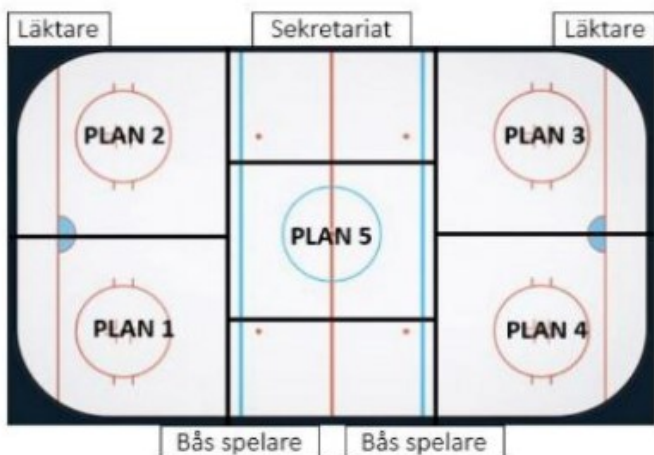

Spelschema

Regler

- Hemmaplansmodellen, TKH-U9
- 3 mot 3 + målvakter
- Matchlängd 18min rullande
- Längd byten 90 sek , signal
- Starta varje byte med tekning
- Matchvärd (Domare)

OBS!

- Isen får endast beträdas av Spelare, Ledare, Domare & funktionärer

Omgång 1 09:10 - 09:30		
Plan 1	VIK 1	Kumla 1
Plan 2	VIK 4	Nk 1
Plan 3	VIK 2	Kumla 2
Plan 4	VIK 3	Åker/strä
Plan 5	VIK 5	Nk 2
Vila	VIK 6	VIK 7
Omgång 2 09:35 - 09:55		
Plan 1	VIK 6	Kumla 1
Plan 2	VIK 7	Kumla 2
Plan 3	VIK 1	Åker/strä
Plan 4	VIK 2	Nk 1
Plan 5	VIK 3	VIK 4
Vila	VIK 5	Nk 2
Omgång 3 10:00 - 10:20		
Plan 1	Kumla 1	Åker/strä
Plan 2	Kumla 2	Nk 2
Plan 3	VIK 1	VIK 6
Plan 4	VIK 7	VIK 3
Plan 5	VIK 2	VIK 5
Vila	VIK 4	Nk 1
Paus spolning		
Omgång 4 11:15 - 11:35		
Plan 1	VIK 7	Nk 2
Plan 2	VIK 6	Nk 1
Plan 3	VIK 4	Kumla 1
Plan 4	VIK 5	Kumla 2
Plan 5	VIK 1	VIK 2
Vila	VIK 3	Åker/strä
Omgång 5 11:40 - 12:00		
Plan 1	VIK 1	Nk 2
Plan 2	Nk 1	Kumla 1
Plan 3	VIK 4	Åker/strä
Plan 4	VIK 5	VIK 7
Plan 5	VIK 3	VIK 6
Vila	VIK 2	Kumla 2
Omgång 6 12:05 - 12:25		
Plan 1	VIK 3	Kumla 2
Plan 2	VIK 2	Åker/strä
Plan 3	VIK 5	Nk 1
Plan 4	VIK 6	Nk 2
Plan 5	VIK 4	VIK 7
Vila	VIK 1	Kumla 1
SLUT		