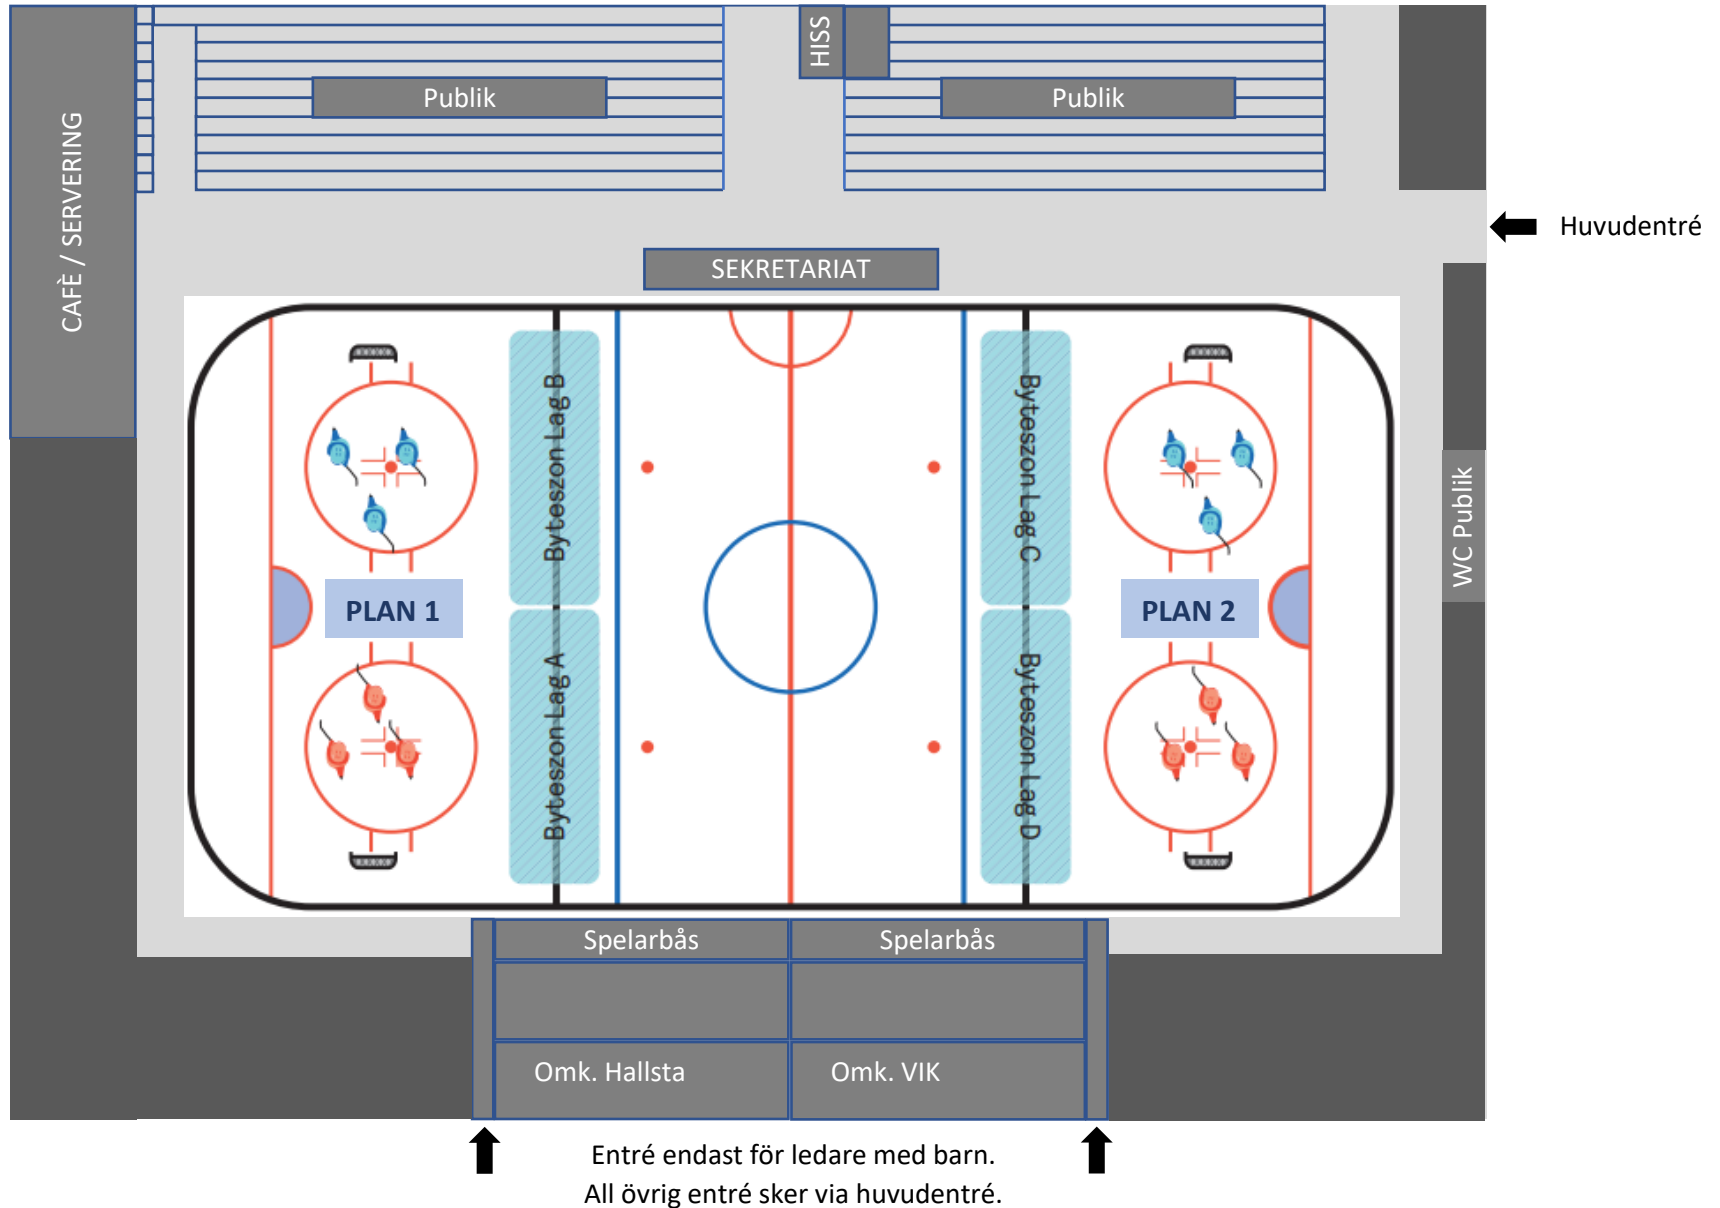

POOLSPEL U12 HALLSTAHAMMAR 12/1

Varmt välkomna till Swetex Arena, Eldsbodavägen 23, 734 30 Hallstahammar

POOLSPEL U12 HALLSTHAMMAR 12/1

POOLSPEL U12 HALLSTAHAMMAR 12/1

SPELSHEMA

Tider	PLAN 1 (mot café)		PLAN 2 (mot huvudentré)	
15:00	UPPVÄRMNING			
15:10	Hallstahammar HK 1	VIK 2	Hallstahammar HK 2	VIK 1
15:45	SPOLNING			
16:10	Hallstahammar HK 2	VIK 2	Hallstahammar HK 1	VIK 1
16:45	AVSLUTNING			

Hallstahammar HK Tröjfärg Röd
VIK Tröjfärg Svart/Gul/Vit

Spelform U12 är 1/3 av helplan (20x30 m), 3 mot 3 + MV, svartpuck, speltid 2 x 15 min per match detta poolspel, fria byten.
Café/servering kommer att vara öppen i ishallen.