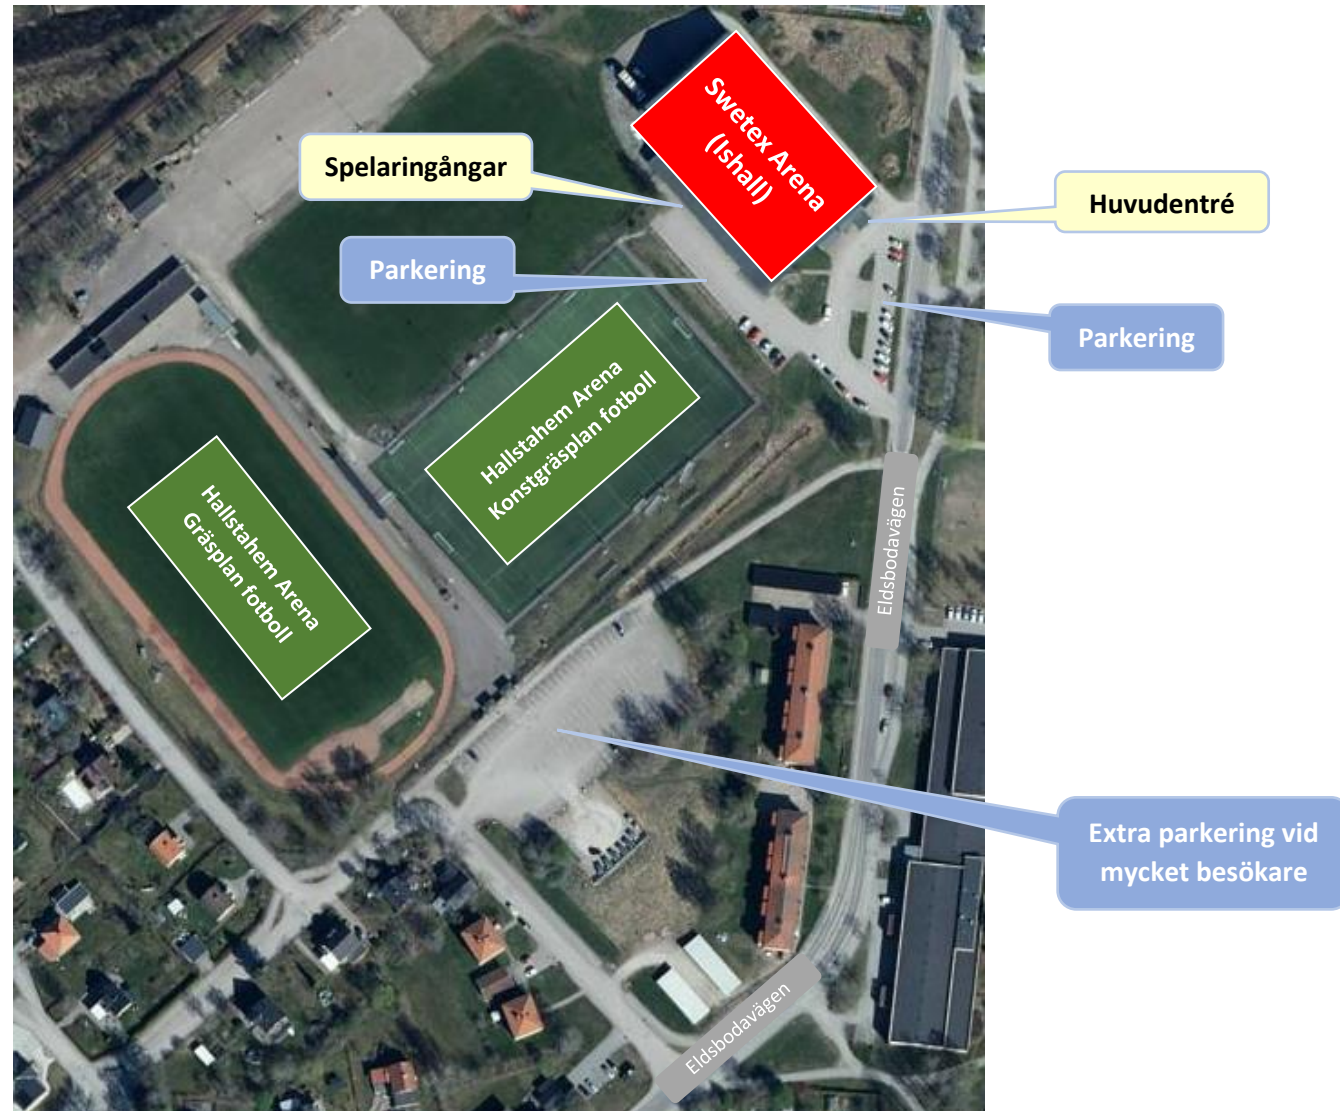

POOLSPEL U12 HALLSTAHAMMAR 12/1

Varmt välkomna till Swetex Arena, Eldsbodavägen 23, 734 30 Hallstahammar

POOLSPEL U12 HALLSTHAMMAR 12/1

POOLSPEL U12 HALLSTAHAMMAR 12/1

SPELSHEMA

Tider	PLAN 1 (mot café)		PLAN 2 (mot huvudentré)	
15:00	UPPVÄRMNING			
15:10	Hallstahammar HK 1	VIK 2	Hallstahammar HK 2	VIK 1
15:45	SPOLNING			
16:10	Hallstahammar HK 2	VIK 2	Hallstahammar HK 1	VIK 1
16:45	AVSLUTNING			

Hallstahammar HK Tröjfärg Röd
VIK Tröjfärg Svart/Gul/Vit

Spelform U12 är 1/3 av helplan (20x30 m), 3 mot 3 + MV, svartpuck, speltid 2 x 15 min per match detta poolspel, fria byten.
Café/servering kommer att vara öppen i ishallen.