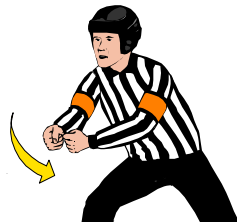

Domartecken

Match penalty
Matchstraff

Misconduct
Olämpligt uppförande

Holding
Fasthållning

Cross-checking
Tackling med klubban

Icing the puck
Pucken spelad från egen planhalva
och över den förlängda mållinjen

Interference
Spelare som hindrar icke
puckförande spelare

Hooking
Hakning

Time-out
30 sek paus för taktikgenomgång

High sticks

Hög klubba

Butt ending, Spearing

Spelare som sticker klubbans övre del mot motståndare (butt ending) eller klubbladet (spearing)

Tripping

Slag mot skridskon

Boarding

Våldsam tackling mot sargen

Roughing

Hårt spel

Elbowing

Armbågstackling