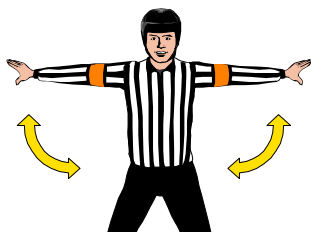

Interference
Spelare som hindrar icke
puckförande spelare

Hooking
Hakning

Time-out
30 sek paus för taktikgenomgång

High sticks

Hög klubba

Butt ending, Spearing

Spelare som sticker klubbans övre del mot motståndare (butt ending) eller klubbladet (spearing)

Tripping

Slag mot skridskon

Boarding

Våldsam tackling mot sargen

Roughing

Hårt spel

Elbowing

Armbågstackling

Kneeing

Knätackling

Delayed calling

Avvaktande avblåsning

Wash out

Ingen åtgärd

Charging

Otillåten tackling