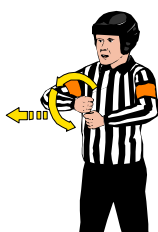

Domartecken

Match penalty
Matchstraff

Misconduct
Olämpligt uppförande

Holding
Fasthållning

Cross-checking
Tackling med klubban

Icing the puck
Pucken spelad från egen planhalva
och över den förlängda mållinjen

Interference
Spelare som hindrar icke
puckförande spelare

Hooking
Hakning

Time-out
30 sek paus för taktikgenomgång

High sticks

Hög klubba

Butt ending, Spearing

Spelare som sticker klubbans övre del mot motståndare (butt ending) eller klubbladet (spearing)

Tripping

Slag mot skridskon

Boarding

Våldsam tackling mot sargen

Roughing

Hårt spel

Elbowing

Armbågstackling

Kneeing

Knätackling

Delayed calling

Avvaktande avblåsning

Wash out

Ingen åtgärd

Charging

Otillåten tackling