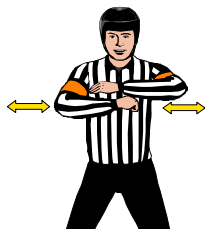

Domartecken

Match penalty
Matchstraff

Misconduct
Olämpligt uppförande

Holding
Fasthållning

Cross-checking
Tackling med klubban

Icing the puck
Pucken spelad från egen planhalva
och över den förlängda mållinjen

Interference
Spelare som hindrar icke
puckförande spelare

Hooking
Hakning

Time-out
30 sek paus för taktikgenomgång

High sticks

Hög klubba

Butt ending, Spearing

Spelare som sticker klubbans övre del mot motståndare (butt ending) eller klubbladet (spearing)

Tripping

Slag mot skridskon

Boarding

Våldsam tackling mot sargen

Roughing

Hårt spel

Elbowing

Armbågstackling