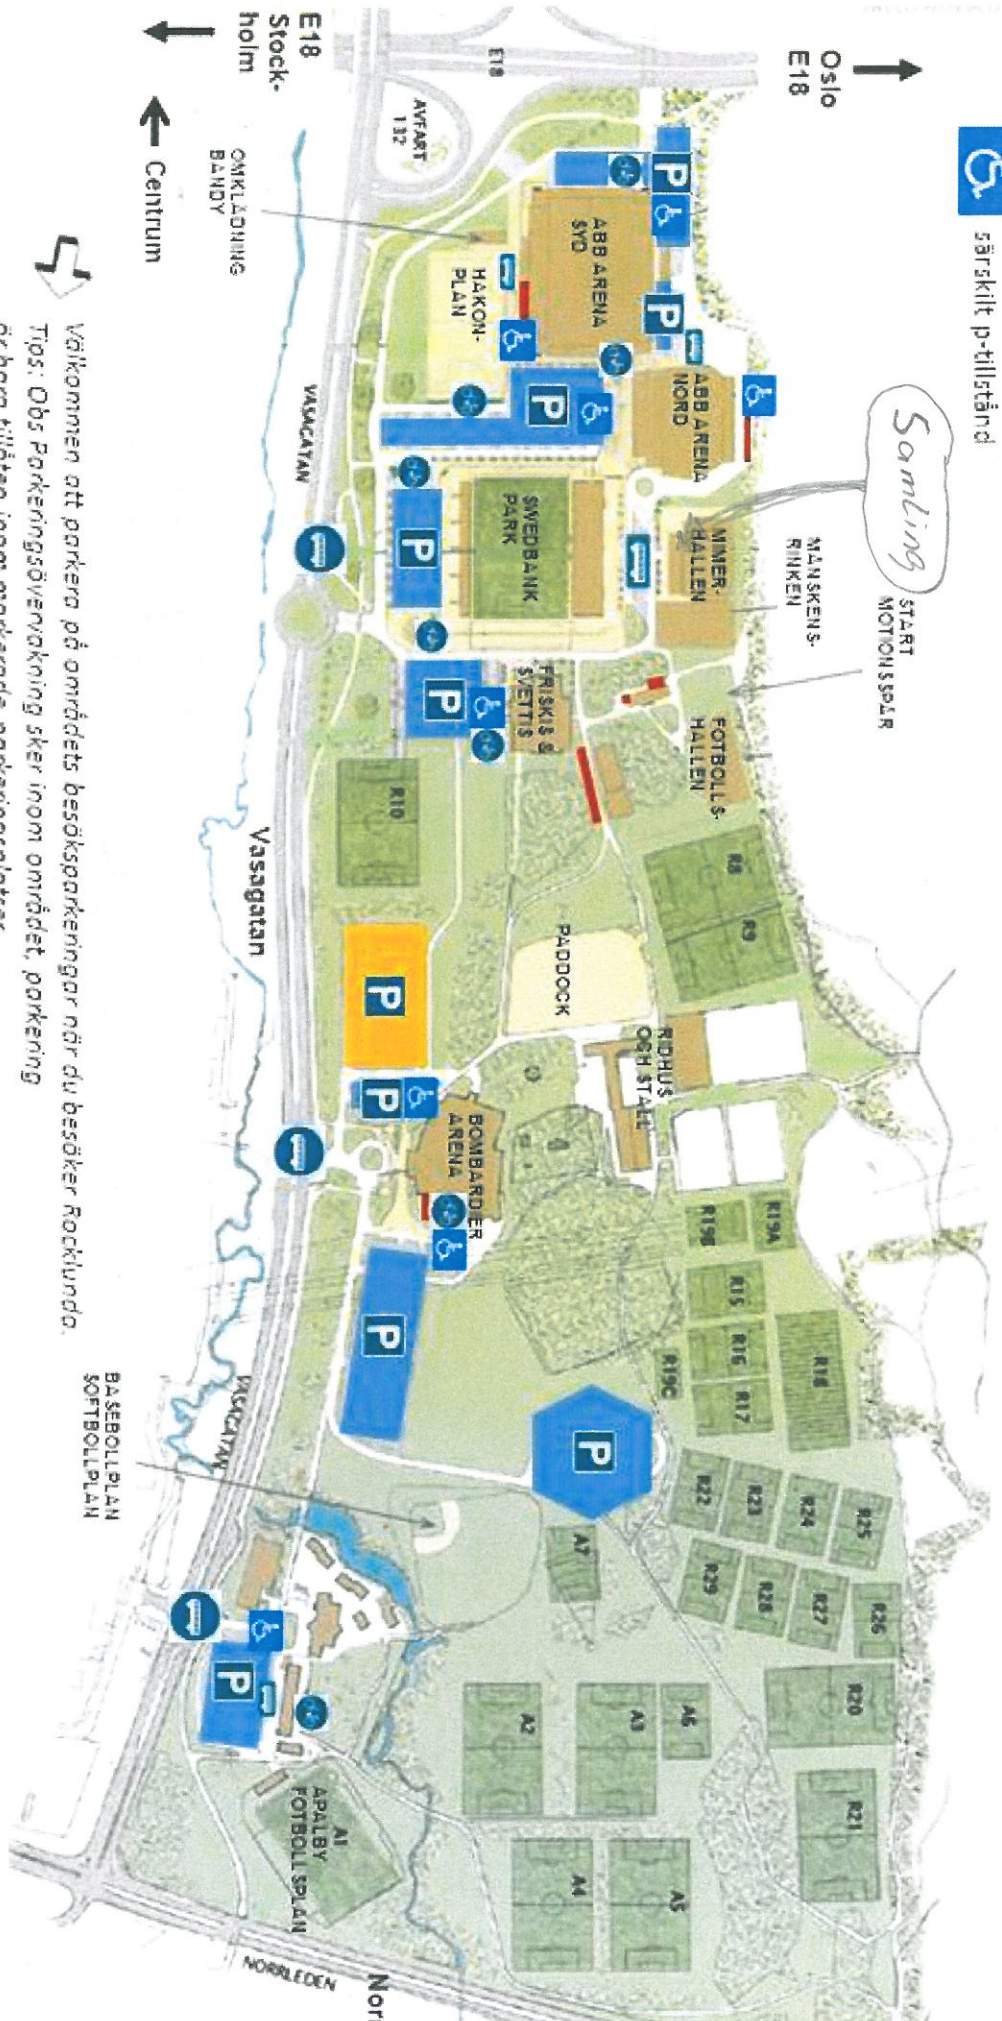

ROCKLUNDA VÄSTERÅS

Parkeringar inom Rocklunda

-  Besöksparkering
-  Besöksparkering, alltid avgiftsfri
-  Ej besöksparkering, p-tillstånd krävs
-  Parkering för rörelsehindrad med särskilt p-tillstånd

-  Cykelställ
-  Bussparkering
-  Busshållplats (buss till och från centrum)

VHL Camp v. 29
 Sommar Hockey Skola v. 30

VÄSTERÅS

Välkommen att parkera på området besöksparkeringar när du besöker Rocklunda.
 Tips: Obs! Parkeringssömvakning sker inom området, parkering är borta tillåten inom markerade parkeringsplatser.