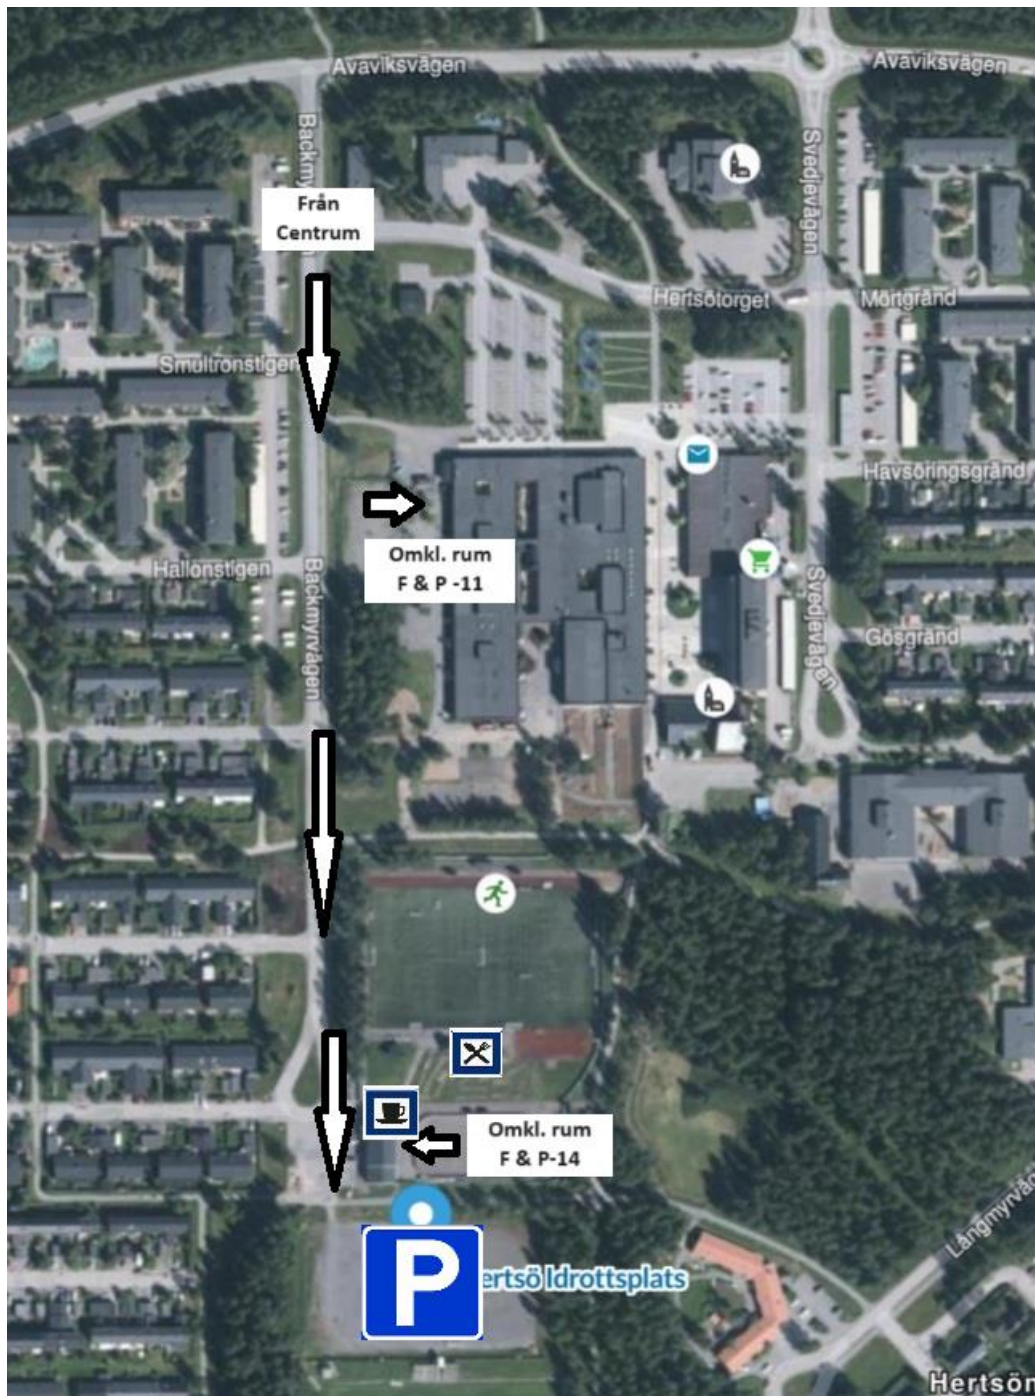

KARTA PARKERING & OMKLÄDNINGSRUM