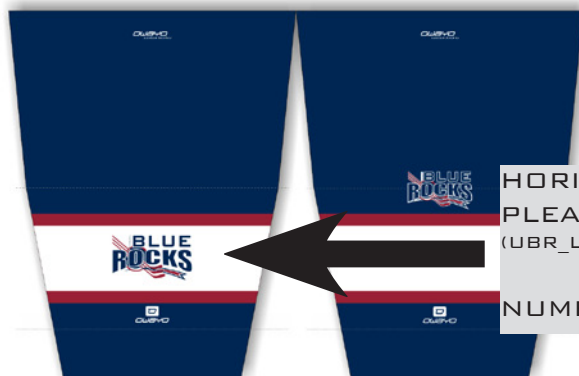

T-shirt, tryck

MATCHSTÄLL

Hemmaställ

Bortaställ

MATCHSTÄLL

FÄRGVAL OCH PLACERING

VID VAL AV HJÄLM
DAMASK
HOCKEYBYXA

MÖRKBLÅ
SE NEDAN. VID VAL AV HELFÄRG: VIT ALT BLÅ
BLÅ

AXEL LIGGANDE LOGGO
(UBR_LOGO_MORKBAGGRUND.EPS)

RED COLLAR

LOGO LARG SIZE, AS SHOWN.
(UBR_LOGO_OUTLINE.EPS)
NUMBER SIZE AS SHOWN.

LOGO AND NUMBER
SAME LEFT VERT.
POSITION AS POSSIBLE

HORIS. LOGO ON WHITE, LARGER,
PLEASE USE THE WHITE SPACE
(UBR_LOGO_MAIN.EPS)