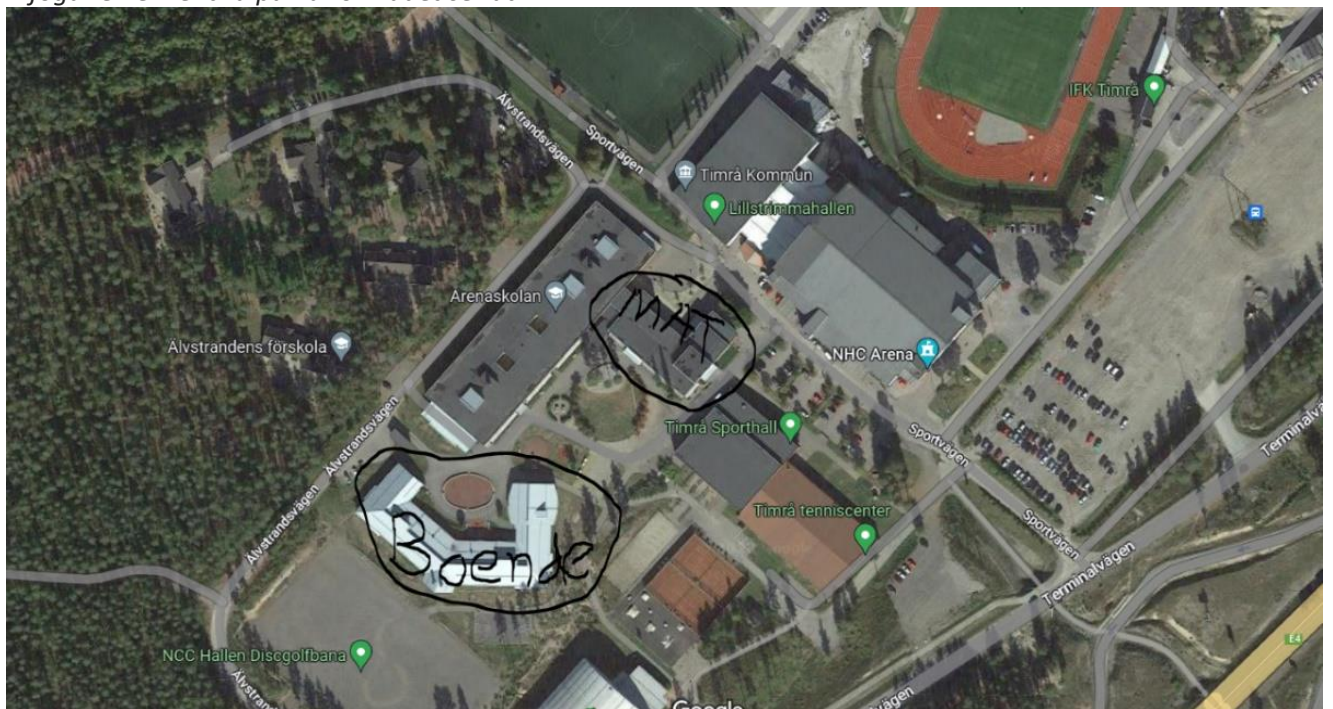

Resa: [Vägbeskrivning](#)

Räkna med restid på ca 2,5 timmar enkel väg utan stopp. Så om ni reser upp på lördagen behöver ni planera in det mot samlingsstiden som är kl08:30(en timme innan matchtid första dagen 1/4).

Plats: Timrås Arena område – ”hur området ser ut, hur långt det är till hallen, vart äter man mat osv”.

Fördelen med Timrås Arena område är att boende, matsal och arenan ligger inom samma område med max 2 minuters promenad emellan.

2st lag kommer att få sina omklädningsrum i sporthallen som innebär en kortare promenad till NHC Arena.

Så klart måste ALLA spelare ha skydd på sina skridskor även de som har omklädningsrum nere på hallen.

Bifogar en enkel bild på hur området ser ut:

Mat: Meny kommer vi få på plats

Lördag – Lunch för alla lag

Lördag – Middag för alla lag

Lördag – Kvällsfika för alla lag, även för de som inte sover på skolan

Söndag – Frukost för alla lag, även för de som sover på hotell.

Söndag – Lunch för alla lag. Här måste man meddela om man väljer att inte äta innan man far hem.